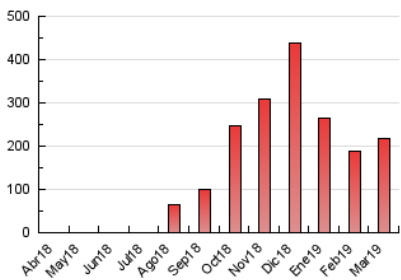

### 3. Por día del mes (Nacional e Internacional)

Día	N. únicos	Visitas	Páginas	Día	N. únicos	Visitas	Páginas	Día	N. únicos	Visitas	Páginas
1	2.895	3.222	4.933	11	3.214	3.570	5.030	21	5.870	6.262	9.191
2	3.653	4.219	6.186	12	2.934	3.248	4.439	22	4.541	4.902	6.962
3	3.484	4.021	5.622	13	3.008	3.348	4.662	23	6.536	7.359	10.736
4	2.674	2.988	4.404	14	5.317	5.722	9.169	24	5.054	5.641	7.825
5	4.082	4.420	6.356	15	4.273	4.642	6.951	25	3.822	4.166	5.847
6	3.401	3.740	5.344	16	6.505	7.146	10.511	26	2.928	3.274	4.398
7	2.679	2.949	4.043	17	4.131	4.672	6.477	27	3.358	3.680	4.988
8	2.950	3.298	4.756	18	10.497	11.007	14.632	28	5.520	5.948	8.673
9	3.956	4.567	6.085	19	8.692	9.344	12.300	29	4.009	4.393	6.406
10	3.721	4.253	5.900	20	3.870	4.238	6.014	30	6.617	7.490	10.672
								31	4.810	5.340	7.525

4. Gráficas (Nacional e Internacional)

4.1 Por día de la semana (promedio)

N. únicos / Visitas (x 100)

Páginas (x 100)

4.2 Por franja horaria (promedio)

Visitas (x 1000)

Páginas (x 1000)

4.3 Por meses

N. únicos / Visitas (x 1000)

Páginas (x 1000)