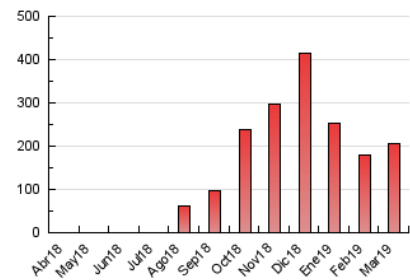

#### 3. Por día del mes (Nacional)

Día	N. únicos	Visitas	Páginas	Día	N. únicos	Visitas	Páginas	Día	N. únicos	Visitas	Páginas
1	2.744	3.059	4.714	11	2.957	3.290	4.620	21	5.688	6.066	8.942
2	3.431	3.965	5.835	12	2.627	2.914	4.075	22	4.298	4.644	6.649
3	3.296	3.801	5.353	13	2.708	3.033	4.311	23	6.186	6.970	10.261
4	2.487	2.774	4.147	14	5.043	5.425	8.796	24	4.808	5.359	7.485
5	3.834	4.148	6.032	15	4.084	4.432	6.632	25	3.639	3.963	5.572
6	3.184	3.506	5.074	16	6.272	6.875	10.141	26	2.755	3.077	4.119
7	2.480	2.736	3.793	17	3.909	4.414	6.125	27	3.135	3.429	4.700
8	2.674	3.005	4.444	18	10.193	10.648	14.201	28	5.260	5.670	8.265
9	3.670	4.246	5.727	19	8.269	8.873	11.727	29	3.798	4.159	6.087
10	3.430	3.925	5.499	20	3.703	4.059	5.775	30	6.406	7.232	10.346
								31	4.602	5.113	7.237

##### 4.1 Por día de la semana (promedio)

N. únicos / Visitas (x 100)

Páginas (x 100)

##### 4.2 Por franja horaria (promedio)

Visitas (x 1000)

Páginas (x 1000)

##### 4.3 Por meses

N. únicos / Visitas (x 1000)

Páginas (x 1000)