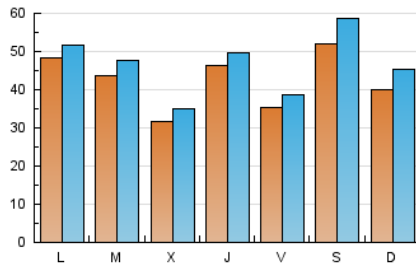

4. Gráficas (Nacional)

4.1 Por día de la semana (promedio)

N. únicos / Visitas (x 100)