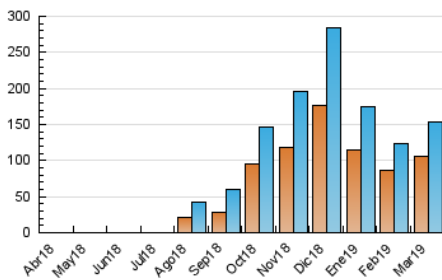

### 3. Por día del mes (Nacional e Internacional)

Día	N. únicos	Visitas	Páginas	Día	N. únicos	Visitas	Páginas	Día	N. únicos	Visitas	Páginas
1	2.895	3.222	4.933	11	3.214	3.570	5.030	21	5.870	6.262	9.191
2	3.653	4.219	6.186	12	2.934	3.248	4.439	22	4.541	4.902	6.962
3	3.484	4.021	5.622	13	3.008	3.348	4.662	23	6.536	7.359	10.736
4	2.674	2.988	4.404	14	5.317	5.722	9.169	24	5.054	5.641	7.825
5	4.082	4.420	6.356	15	4.273	4.642	6.951	25	3.822	4.166	5.847
6	3.401	3.740	5.344	16	6.505	7.146	10.511	26	2.928	3.274	4.398
7	2.679	2.949	4.043	17	4.131	4.672	6.477	27	3.358	3.680	4.988
8	2.950	3.298	4.756	18	10.497	11.007	14.632	28	5.520	5.948	8.673
9	3.956	4.567	6.085	19	8.692	9.344	12.300	29	4.009	4.393	6.406
10	3.721	4.253	5.900	20	3.870	4.238	6.014	30	6.617	7.490	10.672
								31	4.810	5.340	7.525

4. Gráficas (Nacional e Internacional)

4.1 Por día de la semana (promedio)

N. únicos / Visitas (x 100)

Páginas (x 100)

4.2 Por franja horaria (promedio)

Visitas (x 1000)

Páginas (x 1000)

4.3 Por meses

N. únicos / Visitas (x 1000)

Páginas (x 1000)