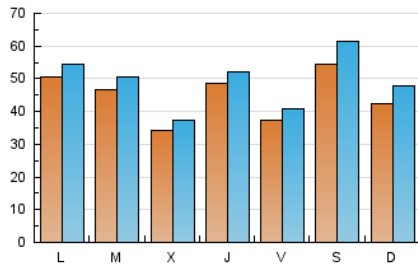

4. Gráficas (Nacional e Internacional)

4.1 Por día de la semana (promedio)

N. únicos / Visitas (x 100)