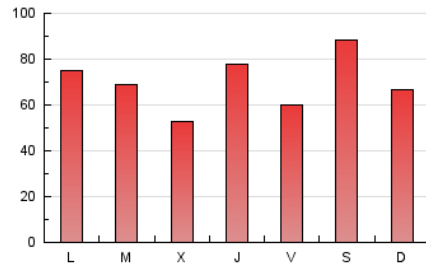

### 3. Por día del mes (Nacional e Internacional)

Día	N. únicos	Visitas	Páginas	Día	N. únicos	Visitas	Páginas	Día	N. únicos	Visitas	Páginas
1	2.895	3.222	4.933	11	3.214	3.570	5.030	21	5.870	6.262	9.191
2	3.653	4.219	6.186	12	2.934	3.248	4.439	22	4.541	4.902	6.962
3	3.484	4.021	5.622	13	3.008	3.348	4.662	23	6.536	7.359	10.736
4	2.674	2.988	4.404	14	5.317	5.722	9.169	24	5.054	5.641	7.825
5	4.082	4.420	6.356	15	4.273	4.642	6.951	25	3.822	4.166	5.847
6	3.401	3.740	5.344	16	6.505	7.146	10.511	26	2.928	3.274	4.398
7	2.679	2.949	4.043	17	4.131	4.672	6.477	27	3.358	3.680	4.988
8	2.950	3.298	4.756	18	10.497	11.007	14.632	28	5.520	5.948	8.673
9	3.956	4.567	6.085	19	8.692	9.344	12.300	29	4.009	4.393	6.406
10	3.721	4.253	5.900	20	3.870	4.238	6.014	30	6.617	7.490	10.672
								31	4.810	5.340	7.525

4. Gráficas (Nacional e Internacional)

4.1 Por día de la semana (promedio)

N. únicos / Visitas (x 100)

Páginas (x 100)

4.2 Por franja horaria (promedio)

Visitas (x 1000)

Páginas (x 1000)

4.3 Por meses