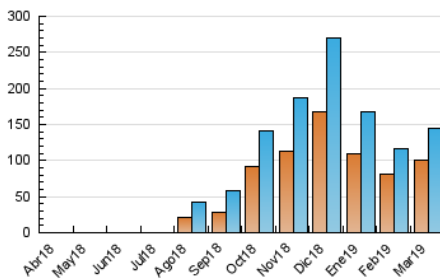

#### 3. Por día del mes (Nacional)

Día	N. únicos	Visitas	Páginas	Día	N. únicos	Visitas	Páginas	Día	N. únicos	Visitas	Páginas
1	2.744	3.059	4.714	11	2.957	3.290	4.620	21	5.688	6.066	8.942
2	3.431	3.965	5.835	12	2.627	2.914	4.075	22	4.298	4.644	6.649
3	3.296	3.801	5.353	13	2.708	3.033	4.311	23	6.186	6.970	10.261
4	2.487	2.774	4.147	14	5.043	5.425	8.796	24	4.808	5.359	7.485
5	3.834	4.148	6.032	15	4.084	4.432	6.632	25	3.639	3.963	5.572
6	3.184	3.506	5.074	16	6.272	6.875	10.141	26	2.755	3.077	4.119
7	2.480	2.736	3.793	17	3.909	4.414	6.125	27	3.135	3.429	4.700
8	2.674	3.005	4.444	18	10.193	10.648	14.201	28	5.260	5.670	8.265
9	3.670	4.246	5.727	19	8.269	8.873	11.727	29	3.798	4.159	6.087
10	3.430	3.925	5.499	20	3.703	4.059	5.775	30	6.406	7.232	10.346
								31	4.602	5.113	7.237

##### 4.1 Por día de la semana (promedio)

N. únicos / Visitas (x 100)

Páginas (x 100)

##### 4.2 Por franja horaria (promedio)

Visitas (x 1000)

Páginas (x 1000)

##### 4.3 Por meses

N. únicos / Visitas (x 1000)

Páginas (x 1000)