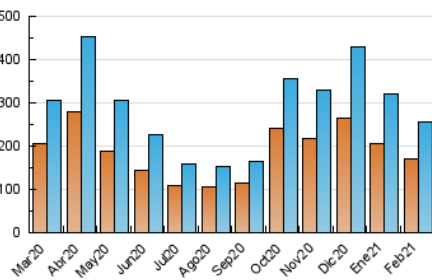

### 1. Cifras totales y promedios (Nacional e Internacional)

MES - AÑO	NAVEGADORES UNICOS	VISITAS	PAGINAS
Febrero - 2021	170.647	254.678	370.844
<b>PROMEDIO DIARIO</b>	<b>7.972</b>	<b>9.096</b>	<b>13.244</b>
<b>PROMEDIO LUNES-VIERNES</b>	6.856	7.667	11.441
<b>PROMEDIO SABADO-DOMINGO</b>	10.761	12.666	17.754
<b>PAGINAS / VISITAS</b>	1,46		
<b>DURACION MEDIA VISITAS</b>	0:01:30		
<b>DURACION MEDIA PAGINAS</b>	0:03:18		

### 3. Por día del mes (Nacional e Internacional)

Día	N. únicos	Visitas	Páginas	Día	N. únicos	Visitas	Páginas	Día	N. únicos	Visitas	Páginas
1	6.168	6.903	10.258	11	7.936	8.894	12.556	21	10.405	12.192	17.062
2	6.278	6.976	10.516	12	7.921	8.956	13.386	22	7.237	7.881	12.196
3	6.725	7.421	10.650	13	10.802	12.743	17.626	23	6.251	6.899	10.208
4	6.824	7.651	11.284	14	10.135	12.042	16.817	24	6.430	7.177	11.175
5	8.058	9.107	14.052	15	6.710	7.533	11.439	25	6.143	6.879	10.294
6	12.358	14.529	20.457	16	6.030	6.840	10.093	26	7.181	8.054	12.644
7	12.010	14.216	19.509	17	6.501	7.214	10.492	27	10.283	12.040	16.960
8	6.613	7.403	11.058	18	6.421	7.160	10.516	28	9.148	10.693	15.247
9	6.762	7.606	10.939	19	7.640	8.743	13.734				
10	7.296	8.052	11.320	20	10.950	12.874	18.356				

4. Gráficas (Nacional e Internacional)

4.1 Por día de la semana (promedio)

N. únicos / Visitas (x 100)

Páginas (x 100)

4.2 Por franja horaria (promedio)

Visitas (x 1000)

Páginas (x 1000)

4.3 Por meses

N. únicos / Visitas (x 1000)

Páginas (x 1000)