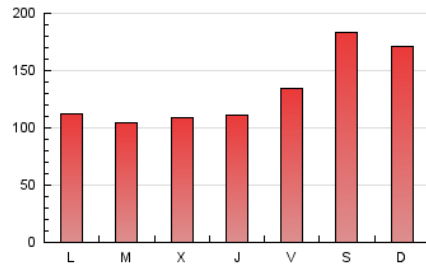

### 1. Cifras totales y promedios (Nacional e Internacional)

MES - AÑO	NAVEGADORES UNICOS	VISITAS	PAGINAS
Febrero - 2021	170.647	254.678	370.844
<b>PROMEDIO DIARIO</b>	<b>7.972</b>	<b>9.096</b>	<b>13.244</b>
<b>PROMEDIO LUNES-VIERNES</b>	6.856	7.667	11.441
<b>PROMEDIO SABADO-DOMINGO</b>	10.761	12.666	17.754
<b>PAGINAS / VISITAS</b>	1,46		
<b>DURACION MEDIA VISITAS</b>	0:01:30		
<b>DURACION MEDIA PAGINAS</b>	0:03:18		

### 3. Por día del mes (Nacional e Internacional)

Día	N. únicos	Visitas	Páginas	Día	N. únicos	Visitas	Páginas	Día	N. únicos	Visitas	Páginas
1	6.168	6.903	10.258	11	7.936	8.894	12.556	21	10.405	12.192	17.062
2	6.278	6.976	10.516	12	7.921	8.956	13.386	22	7.237	7.881	12.196
3	6.725	7.421	10.650	13	10.802	12.743	17.626	23	6.251	6.899	10.208
4	6.824	7.651	11.284	14	10.135	12.042	16.817	24	6.430	7.177	11.175
5	8.058	9.107	14.052	15	6.710	7.533	11.439	25	6.143	6.879	10.294
6	12.358	14.529	20.457	16	6.030	6.840	10.093	26	7.181	8.054	12.644
7	12.010	14.216	19.509	17	6.501	7.214	10.492	27	10.283	12.040	16.960
8	6.613	7.403	11.058	18	6.421	7.160	10.516	28	9.148	10.693	15.247
9	6.762	7.606	10.939	19	7.640	8.743	13.734				
10	7.296	8.052	11.320	20	10.950	12.874	18.356				

4. Gráficas (Nacional e Internacional)

4.1 Por día de la semana (promedio)

N. únicos / Visitas (x 100)

Páginas (x 100)

4.2 Por franja horaria (promedio)

Visitas (x 1000)

Páginas (x 1000)

4.3 Por meses