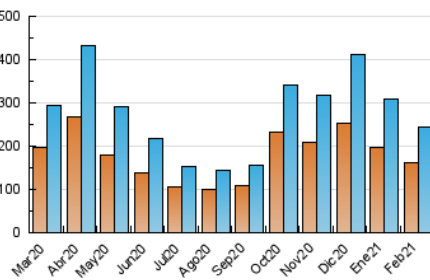

#### 3. Por día del mes (Nacional)

Día	N. únicos	Visitas	Páginas	Día	N. únicos	Visitas	Páginas	Día	N. únicos	Visitas	Páginas
1	5.841	6.530	9.699	11	7.622	8.535	12.010	21	10.035	11.725	16.217
2	5.946	6.630	10.012	12	7.592	8.582	12.837	22	6.952	7.584	11.566
3	6.444	7.105	10.220	13	10.341	12.218	16.838	23	5.978	6.597	9.706
4	6.565	7.349	10.836	14	9.717	11.565	16.147	24	6.196	6.880	10.732
5	7.731	8.756	13.490	15	6.285	7.065	10.790	25	5.937	6.612	9.858
6	11.903	14.003	19.707	16	5.754	6.458	9.577	26	6.903	7.732	12.153
7	11.557	13.685	18.813	17	6.209	6.851	9.942	27	9.925	11.597	16.214
8	6.240	6.999	10.497	18	6.145	6.839	9.978	28	8.726	10.187	14.539
9	6.406	7.232	10.321	19	7.370	8.417	13.132				
10	6.987	7.718	10.774	20	10.509	12.397	17.571				

##### 4.1 Por día de la semana (promedio)

N. únicos / Visitas (x 100)

Páginas (x 100)

##### 4.2 Por franja horaria (promedio)

Visitas (x 1000)

Páginas (x 1000)

##### 4.3 Por meses

N. únicos / Visitas (x 1000)

Páginas (x 1000)