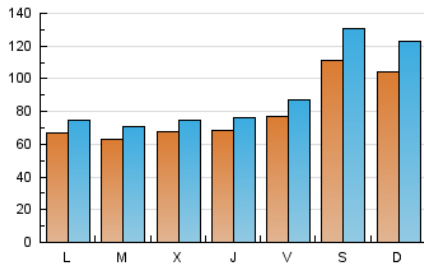

4. Gráficas (Nacional e Internacional)

4.1 Por día de la semana (promedio)

N. únicos / Visitas (x 100)