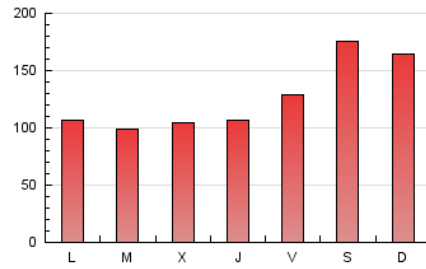

Páginas (x 100)