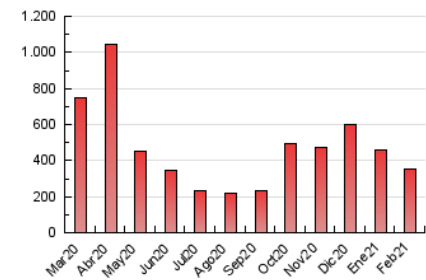

#### 3. Por día del mes (Nacional)

Día	N. únicos	Visitas	Páginas	Día	N. únicos	Visitas	Páginas	Día	N. únicos	Visitas	Páginas
1	5.841	6.530	9.699	11	7.622	8.535	12.010	21	10.035	11.725	16.217
2	5.946	6.630	10.012	12	7.592	8.582	12.837	22	6.952	7.584	11.566
3	6.444	7.105	10.220	13	10.341	12.218	16.838	23	5.978	6.597	9.706
4	6.565	7.349	10.836	14	9.717	11.565	16.147	24	6.196	6.880	10.732
5	7.731	8.756	13.490	15	6.285	7.065	10.790	25	5.937	6.612	9.858
6	11.903	14.003	19.707	16	5.754	6.458	9.577	26	6.903	7.732	12.153
7	11.557	13.685	18.813	17	6.209	6.851	9.942	27	9.925	11.597	16.214
8	6.240	6.999	10.497	18	6.145	6.839	9.978	28	8.726	10.187	14.539
9	6.406	7.232	10.321	19	7.370	8.417	13.132				
10	6.987	7.718	10.774	20	10.509	12.397	17.571				

##### 4.1 Por día de la semana (promedio)

N. únicos / Visitas (x 100)

Páginas (x 100)

##### 4.2 Por franja horaria (promedio)

Visitas (x 1000)

Páginas (x 1000)

##### 4.3 Por meses

N. únicos / Visitas (x 1000)

Páginas (x 1000)