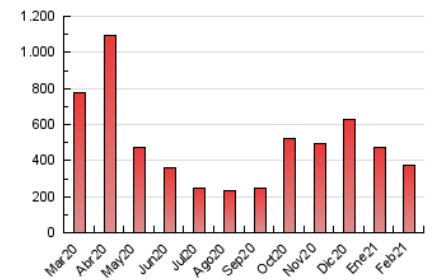

### 1. Cifras totales y promedios (Nacional e Internacional)

MES - AÑO	NAVEGADORES UNICOS	VISITAS	PAGINAS
Febrero - 2021	170.647	254.678	370.844
<b>PROMEDIO DIARIO</b>	<b>7.972</b>	<b>9.096</b>	<b>13.244</b>
<b>PROMEDIO LUNES-VIERNES</b>	6.856	7.667	11.441
<b>PROMEDIO SABADO-DOMINGO</b>	10.761	12.666	17.754
<b>PAGINAS / VISITAS</b>	1,46		
<b>DURACION MEDIA VISITAS</b>	0:01:30		
<b>DURACION MEDIA PAGINAS</b>	0:03:18		

### 3. Por día del mes (Nacional e Internacional)

Día	N. únicos	Visitas	Páginas	Día	N. únicos	Visitas	Páginas	Día	N. únicos	Visitas	Páginas
1	6.168	6.903	10.258	11	7.936	8.894	12.556	21	10.405	12.192	17.062
2	6.278	6.976	10.516	12	7.921	8.956	13.386	22	7.237	7.881	12.196
3	6.725	7.421	10.650	13	10.802	12.743	17.626	23	6.251	6.899	10.208
4	6.824	7.651	11.284	14	10.135	12.042	16.817	24	6.430	7.177	11.175
5	8.058	9.107	14.052	15	6.710	7.533	11.439	25	6.143	6.879	10.294
6	12.358	14.529	20.457	16	6.030	6.840	10.093	26	7.181	8.054	12.644
7	12.010	14.216	19.509	17	6.501	7.214	10.492	27	10.283	12.040	16.960
8	6.613	7.403	11.058	18	6.421	7.160	10.516	28	9.148	10.693	15.247
9	6.762	7.606	10.939	19	7.640	8.743	13.734				
10	7.296	8.052	11.320	20	10.950	12.874	18.356				

4. Gráficas (Nacional e Internacional)

4.1 Por día de la semana (promedio)

N. únicos / Visitas (x 100)

Páginas (x 100)

4.2 Por franja horaria (promedio)

Visitas (x 1000)

Páginas (x 1000)

4.3 Por meses

N. únicos / Visitas (x 1000)

Páginas (x 1000)