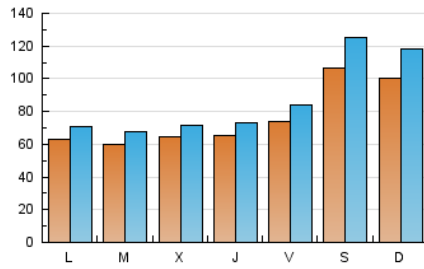

4. Gráficas (Nacional)

4.1 Por día de la semana (promedio)

N. únicos / Visitas (x 100)