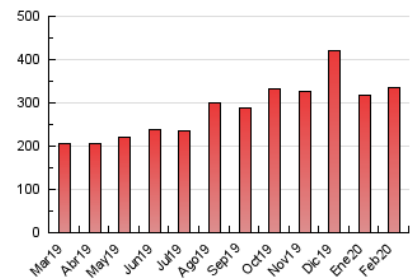

Páginas (x 1000)