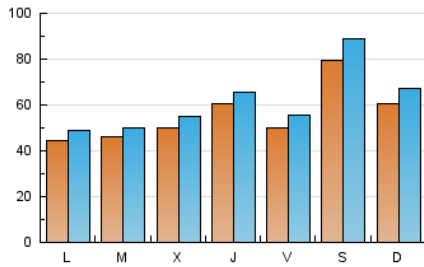

Fax:

E-mail:

Clasificación: Noticias e Información

Sub-Clasificación: Noticias globales y actualidad

1. Cifras totales y promedios (Nacional)

MES - AÑO	NAVEGADORES UNICOS	VISITAS	PAGINAS
Febrero - 2020	121.053	181.103	335.334
PROMEDIO DIARIO	5.670	6.245	11.563
PROMEDIO LUNES-VIERNES	5.030	5.496	10.558
PROMEDIO SABADO-DOMINGO	7.091	7.909	13.798
PAGINAS / VISITAS	1,85		
DURACION MEDIA VISITAS	0:01:27		
DURACION MEDIA PAGINAS	0:01:42		

2. Secciones (Nacional)

	PAGINAS	%
HOME	11.580	3.45 %
RESTO	323.754	96.55 %

3. Por día del mes (Nacional)

Día	N. únicos	Visitas	Páginas	Día	N. únicos	Visitas	Páginas	Día	N. únicos	Visitas	Páginas
1	7.042	7.886	12.641	11	4.393	4.803	7.745	21	5.091	5.607	11.348
2	5.446	6.108	9.624	12	4.500	4.975	7.938	22	7.800	8.702	14.767
3	3.642	4.029	6.465	13	5.490	5.933	10.551	23	5.235	5.831	10.441
4	4.734	5.157	8.710	14	4.624	5.133	8.971	24	4.897	5.296	9.529
5	4.535	4.996	8.898	15	7.815	8.693	13.925	25	4.511	4.931	12.949
6	5.420	5.883	10.312	16	5.547	6.204	9.589	26	5.993	6.495	16.627
7	5.149	5.677	10.184	17	4.492	4.876	7.533	27	6.312	6.796	18.162
8	8.997	9.943	16.571	18	4.757	5.205	8.494	28	5.237	5.764	15.947
9	7.902	8.693	13.811	19	5.069	5.550	8.988	29	8.033	9.125	22.810
10	4.847	5.295	8.493	20	6.916	7.517	13.311				

4. Gráficas (Nacional)

4.1 Por día de la semana (promedio)

N. únicos / Visitas (x 100)

Páginas (x 100)

4.2 Por franja horaria (promedio)

Visitas (x 1000)

Páginas (x 1000)

4.3 Por meses