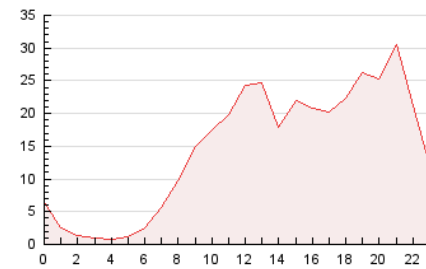

2. Secciones (Nacional e Internacional)

	PAGINAS	%
HOME	12.311	3.51 %
RESTO	338.722	96.49 %

3. Por día del mes (Nacional e Internacional)

Día	N. únicos	Visitas	Páginas	Día	N. únicos	Visitas	Páginas	Día	N. únicos	Visitas	Páginas
1	7.344	8.239	13.273	11	4.685	5.115	8.318	21	5.344	5.893	11.972
2	5.739	6.456	10.094	12	4.744	5.237	8.366	22	8.130	9.059	15.457
3	3.849	4.249	6.760	13	5.691	6.147	10.881	23	5.489	6.131	10.940
4	4.916	5.362	9.081	14	4.855	5.392	9.477	24	5.108	5.535	10.109
5	4.758	5.236	9.263	15	8.120	9.076	14.503	25	4.771	5.209	13.576
6	5.643	6.134	10.852	16	5.806	6.494	9.997	26	6.282	6.835	17.589
7	5.364	5.923	10.596	17	4.718	5.128	7.915	27	6.565	7.083	19.023
8	9.331	10.321	17.157	18	5.062	5.526	9.030	28	5.480	6.038	16.610
9	8.270	9.098	14.407	19	5.390	5.896	9.494	29	8.350	9.490	23.685
10	5.060	5.531	8.860	20	7.145	7.755	13.748				

4. Gráficas (Nacional e Internacional)

4.1 Por día de la semana (promedio)

N. únicos / Visitas (x 100)

Páginas (x 100)

4.2 Por franja horaria (promedio)

Visitas (x 1000)

Páginas (x 1000)

4.3 Por meses