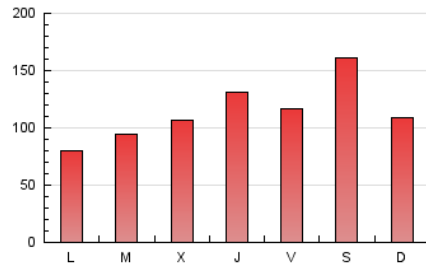

Fax:

E-mail:

Clasificación: Noticias e Información

Sub-Clasificación: Noticias globales y actualidad

1. Cifras totales y promedios (Nacional)

MES - AÑO	NAVEGADORES UNICOS	VISITAS	PAGINAS
Febrero - 2020	121.053	181.103	335.334
PROMEDIO DIARIO	5.670	6.245	11.563
PROMEDIO LUNES-VIERNES	5.030	5.496	10.558
PROMEDIO SABADO-DOMINGO	7.091	7.909	13.798
PAGINAS / VISITAS	1,85		
DURACION MEDIA VISITAS	0:01:27		
DURACION MEDIA PAGINAS	0:01:42		

2. Secciones (Nacional)

	PAGINAS	%
HOME	11.580	3.45 %
RESTO	323.754	96.55 %

3. Por día del mes (Nacional)

Día	N. únicos	Visitas	Páginas	Día	N. únicos	Visitas	Páginas	Día	N. únicos	Visitas	Páginas
1	7.042	7.886	12.641	11	4.393	4.803	7.745	21	5.091	5.607	11.348
2	5.446	6.108	9.624	12	4.500	4.975	7.938	22	7.800	8.702	14.767
3	3.642	4.029	6.465	13	5.490	5.933	10.551	23	5.235	5.831	10.441
4	4.734	5.157	8.710	14	4.624	5.133	8.971	24	4.897	5.296	9.529
5	4.535	4.996	8.898	15	7.815	8.693	13.925	25	4.511	4.931	12.949
6	5.420	5.883	10.312	16	5.547	6.204	9.589	26	5.993	6.495	16.627
7	5.149	5.677	10.184	17	4.492	4.876	7.533	27	6.312	6.796	18.162
8	8.997	9.943	16.571	18	4.757	5.205	8.494	28	5.237	5.764	15.947
9	7.902	8.693	13.811	19	5.069	5.550	8.988	29	8.033	9.125	22.810
10	4.847	5.295	8.493	20	6.916	7.517	13.311				

4. Gráficas (Nacional)

4.1 Por día de la semana (promedio)

N. únicos / Visitas (x 100)

Páginas (x 100)

4.2 Por franja horaria (promedio)

Visitas (x 1000)

Páginas (x 1000)

4.3 Por meses