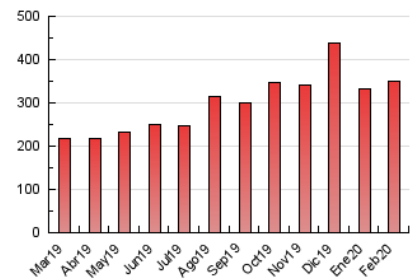

Páginas (x 1000)