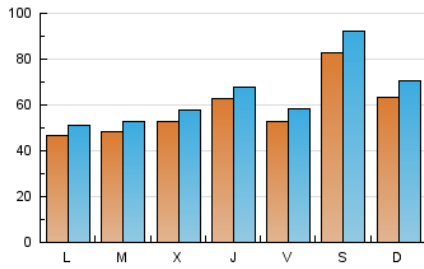

Sub-Clasificación: Noticias globales y actualidad

1. Cifras totales y promedios (Nacional e Internacional)

MES - AÑO	NAVEGADORES UNICOS	VISITAS	PAGINAS
Febrero - 2020	126.789	189.588	351.033
PROMEDIO DIARIO	5.931	6.538	12.105
PROMEDIO LUNES-VIERNES	5.272	5.761	11.076
PROMEDIO SABADO-DOMINGO	7.398	8.263	14.390
PAGINAS / VISITAS	1,85		
DURACION MEDIA VISITAS	0:01:27		
DURACION MEDIA PAGINAS	0:01:42		

2. Secciones (Nacional e Internacional)

	PAGINAS	%
HOME	12.311	3.51 %
RESTO	338.722	96.49 %

3. Por día del mes (Nacional e Internacional)

Día	N. únicos	Visitas	Páginas	Día	N. únicos	Visitas	Páginas	Día	N. únicos	Visitas	Páginas
1	7.344	8.239	13.273	11	4.685	5.115	8.318	21	5.344	5.893	11.972
2	5.739	6.456	10.094	12	4.744	5.237	8.366	22	8.130	9.059	15.457
3	3.849	4.249	6.760	13	5.691	6.147	10.881	23	5.489	6.131	10.940
4	4.916	5.362	9.081	14	4.855	5.392	9.477	24	5.108	5.535	10.109
5	4.758	5.236	9.263	15	8.120	9.076	14.503	25	4.771	5.209	13.576
6	5.643	6.134	10.852	16	5.806	6.494	9.997	26	6.282	6.835	17.589
7	5.364	5.923	10.596	17	4.718	5.128	7.915	27	6.565	7.083	19.023
8	9.331	10.321	17.157	18	5.062	5.526	9.030	28	5.480	6.038	16.610
9	8.270	9.098	14.407	19	5.390	5.896	9.494	29	8.350	9.490	23.685
10	5.060	5.531	8.860	20	7.145	7.755	13.748				

4. Gráficas (Nacional e Internacional)

4.1 Por día de la semana (promedio)

N. únicos / Visitas (x 100)

Páginas (x 100)

4.2 Por franja horaria (promedio)

Visitas (x 1000)

Páginas (x 1000)

4.3 Por meses