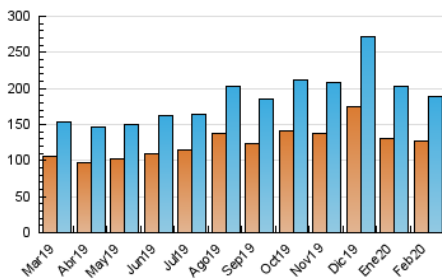

4.3 Por meses

N. únicos / Visitas (x 1000)