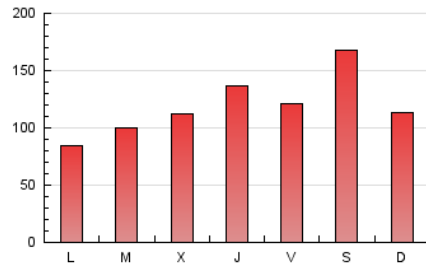

Sub-Clasificación: Noticias globales y actualidad

1. Cifras totales y promedios (Nacional e Internacional)

MES - AÑO	NAVEGADORES UNICOS	VISITAS	PAGINAS
Febrero - 2020	126.789	189.588	351.033
PROMEDIO DIARIO	5.931	6.538	12.105
PROMEDIO LUNES-VIERNES	5.272	5.761	11.076
PROMEDIO SABADO-DOMINGO	7.398	8.263	14.390
PAGINAS / VISITAS	1,85		
DURACION MEDIA VISITAS	0:01:27		
DURACION MEDIA PAGINAS	0:01:42		

2. Secciones (Nacional e Internacional)

	PAGINAS	%
HOME	12.311	3.51 %
RESTO	338.722	96.49 %

3. Por día del mes (Nacional e Internacional)

Día	N. únicos	Visitas	Páginas	Día	N. únicos	Visitas	Páginas	Día	N. únicos	Visitas	Páginas
1	7.344	8.239	13.273	11	4.685	5.115	8.318	21	5.344	5.893	11.972
2	5.739	6.456	10.094	12	4.744	5.237	8.366	22	8.130	9.059	15.457
3	3.849	4.249	6.760	13	5.691	6.147	10.881	23	5.489	6.131	10.940
4	4.916	5.362	9.081	14	4.855	5.392	9.477	24	5.108	5.535	10.109
5	4.758	5.236	9.263	15	8.120	9.076	14.503	25	4.771	5.209	13.576
6	5.643	6.134	10.852	16	5.806	6.494	9.997	26	6.282	6.835	17.589
7	5.364	5.923	10.596	17	4.718	5.128	7.915	27	6.565	7.083	19.023
8	9.331	10.321	17.157	18	5.062	5.526	9.030	28	5.480	6.038	16.610
9	8.270	9.098	14.407	19	5.390	5.896	9.494	29	8.350	9.490	23.685
10	5.060	5.531	8.860	20	7.145	7.755	13.748				

4. Gráficas (Nacional e Internacional)

4.1 Por día de la semana (promedio)

N. únicos / Visitas (x 100)

Páginas (x 100)

4.2 Por franja horaria (promedio)

Visitas (x 1000)

Páginas (x 1000)

4.3 Por meses