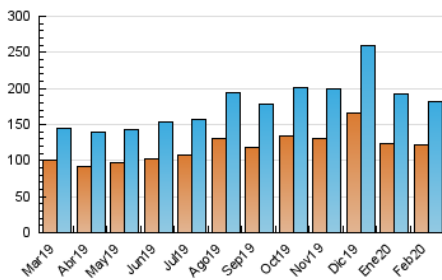

4.3 Por meses

N. únicos / Visitas (x 1000)