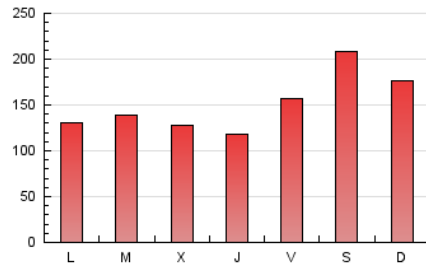

Sub-Clasificación: Noticias globales y actualidad

1. Cifras totales y promedios (Nacional e Internacional)

MES - AÑO	NAVEGADORES UNICOS	VISITAS	PAGINAS
Enero - 2021	206.190	321.789	476.202
PROMEDIO DIARIO	9.021	10.380	15.361
PROMEDIO LUNES-VIERNES	7.894	8.942	13.530
PROMEDIO SABADO-DOMINGO	11.387	13.402	19.206
PAGINAS / VISITAS	1,48		
DURACION MEDIA VISITAS	0:01:35		
DURACION MEDIA PAGINAS	0:03:18		

2. Secciones (Nacional e Internacional)

	PAGINAS	%
HOME	15.197	3.19 %
RESTO	461.005	96.81 %

3. Por día del mes (Nacional e Internacional)

Día	N. únicos	Visitas	Páginas	Día	N. únicos	Visitas	Páginas	Día	N. únicos	Visitas	Páginas
1	11.381	13.136	18.156	11	7.011	7.727	11.478	21	6.938	7.666	12.220
2	9.737	11.319	16.575	12	7.190	8.043	11.989	22	8.592	9.843	16.360
3	9.952	11.299	16.696	13	7.725	8.552	12.981	23	12.934	15.288	22.196
4	9.606	10.921	16.235	14	7.313	8.269	13.072	24	10.916	12.796	18.292
5	12.233	14.596	20.220	15	8.318	9.307	15.131	25	6.765	7.496	11.538
6	8.819	10.330	14.662	16	12.355	14.715	21.128	26	6.447	7.256	11.178
7	6.501	7.346	10.836	17	10.382	12.433	17.365	27	6.608	7.417	11.092
8	8.576	9.824	15.226	18	7.565	8.329	12.751	28	6.441	7.250	11.044
9	13.333	15.715	23.023	19	6.878	7.770	12.042	29	7.747	8.670	13.444
10	10.579	12.560	17.958	20	7.111	8.025	12.485	30	12.714	15.051	21.122
								31	10.971	12.840	17.707

4. Gráficas (Nacional e Internacional)

4.1 Por día de la semana (promedio)

N. únicos / Visitas (x 100)

Páginas (x 100)

4.2 Por franja horaria (promedio)

Visitas (x 1000)

Páginas (x 1000)

4.3 Por meses