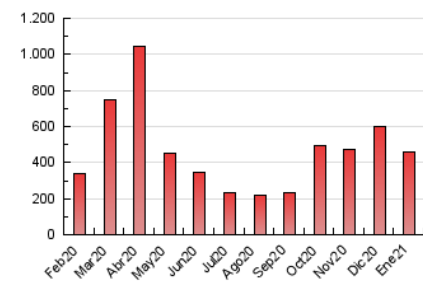

Teléfono:

Fax:

E-mail:

Clasificación: Noticias e Información

Sub-Clasificación: Noticias globales y actualidad

1. Cifras totales y promedios (Nacional)

MES - AÑO	NAVEGADORES UNICOS	VISITAS	PAGINAS
Enero - 2021	196.538	308.380	455.746
PROMEDIO DIARIO	8.642	9.948	14.701
PROMEDIO LUNES-VIERNES	7.550	8.555	12.927
PROMEDIO SABADO-DOMINGO	10.936	12.872	18.428
PAGINAS / VISITAS	1,48		
DURACION MEDIA VISITAS	0:01:36		
DURACION MEDIA PAGINAS	0:03:20		

2. Secciones (Nacional)

	PAGINAS	%
HOME	14.429	3.17 %
RESTO	441.317	96.83 %

3. Por día del mes (Nacional)

Día	N. únicos	Visitas	Páginas	Día	N. únicos	Visitas	Páginas	Día	N. únicos	Visitas	Páginas
1	10.913	12.604	17.363	11	6.659	7.349	10.959	21	6.664	7.357	11.747
2	9.245	10.751	15.729	12	6.813	7.639	11.304	22	8.280	9.488	15.708
3	9.439	10.735	15.852	13	7.398	8.186	12.393	23	12.483	14.764	21.463
4	9.185	10.413	15.422	14	7.025	7.926	12.404	24	10.475	12.259	17.565
5	11.726	14.033	19.393	15	8.025	8.983	14.555	25	6.444	7.138	11.032
6	8.350	9.814	13.889	16	11.896	14.181	20.342	26	6.148	6.904	10.626
7	6.181	6.977	10.297	17	9.941	11.875	16.536	27	6.300	7.052	10.524
8	8.246	9.424	14.638	18	7.175	7.926	12.141	28	6.202	6.974	10.588
9	12.863	15.207	22.180	19	6.592	7.456	11.525	29	7.442	8.331	12.952
10	10.198	12.114	17.331	20	6.789	7.682	12.004	30	12.283	14.512	20.341
								31	10.537	12.326	16.943

4. Gráficas (Nacional)

4.1 Por día de la semana (promedio)

N. únicos / Visitas (x 100)

Páginas (x 100)

4.2 Por franja horaria (promedio)

Visitas (x 1000)

Páginas (x 1000)

4.3 Por meses

N. únicos / Visitas (x 1000)

Páginas (x 1000)

5. Observaciones

Este Medio Electrónico de Comunicación ha sido medido por la herramienta Google Analytics de Google

6. Definiciones básicas (Para más información ver Normas Técnicas para el Control de los Medios Electrónicos de Comunicación)