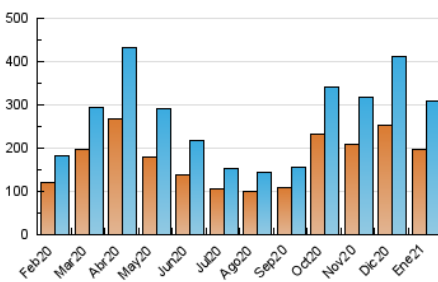

4.3 Por meses

N. únicos / Visitas (x 1000)