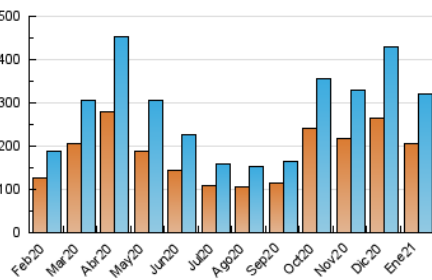

4.3 Por meses

N. únicos / Visitas (x 1000)