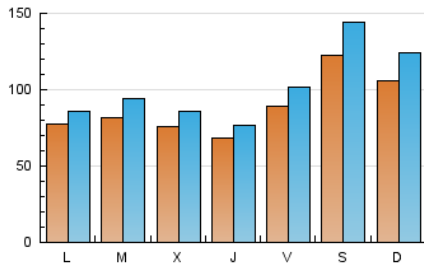

Sub-Clasificación: Noticias globales y actualidad

1. Cifras totales y promedios (Nacional e Internacional)

MES - AÑO	NAVEGADORES UNICOS	VISITAS	PAGINAS
Enero - 2021	206.190	321.789	476.202
PROMEDIO DIARIO	9.021	10.380	15.361
PROMEDIO LUNES-VIERNES	7.894	8.942	13.530
PROMEDIO SABADO-DOMINGO	11.387	13.402	19.206
PAGINAS / VISITAS	1,48		
DURACION MEDIA VISITAS	0:01:35		
DURACION MEDIA PAGINAS	0:03:18		

2. Secciones (Nacional e Internacional)

	PAGINAS	%
HOME	15.197	3.19 %
RESTO	461.005	96.81 %

3. Por día del mes (Nacional e Internacional)

Día	N. únicos	Visitas	Páginas	Día	N. únicos	Visitas	Páginas	Día	N. únicos	Visitas	Páginas
1	11.381	13.136	18.156	11	7.011	7.727	11.478	21	6.938	7.666	12.220
2	9.737	11.319	16.575	12	7.190	8.043	11.989	22	8.592	9.843	16.360
3	9.952	11.299	16.696	13	7.725	8.552	12.981	23	12.934	15.288	22.196
4	9.606	10.921	16.235	14	7.313	8.269	13.072	24	10.916	12.796	18.292
5	12.233	14.596	20.220	15	8.318	9.307	15.131	25	6.765	7.496	11.538
6	8.819	10.330	14.662	16	12.355	14.715	21.128	26	6.447	7.256	11.178
7	6.501	7.346	10.836	17	10.382	12.433	17.365	27	6.608	7.417	11.092
8	8.576	9.824	15.226	18	7.565	8.329	12.751	28	6.441	7.250	11.044
9	13.333	15.715	23.023	19	6.878	7.770	12.042	29	7.747	8.670	13.444
10	10.579	12.560	17.958	20	7.111	8.025	12.485	30	12.714	15.051	21.122
								31	10.971	12.840	17.707

4. Gráficas (Nacional e Internacional)

4.1 Por día de la semana (promedio)

N. únicos / Visitas (x 100)

Páginas (x 100)

4.2 Por franja horaria (promedio)

Visitas (x 1000)

Páginas (x 1000)

4.3 Por meses