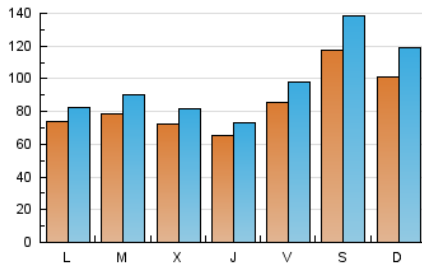

Teléfono:

Fax:

E-mail:

Clasificación: Noticias e Información

Sub-Clasificación: Noticias globales y actualidad

1. Cifras totales y promedios (Nacional)

MES - AÑO	NAVEGADORES UNICOS	VISITAS	PAGINAS
Enero - 2021	196.538	308.380	455.746
PROMEDIO DIARIO	8.642	9.948	14.701
PROMEDIO LUNES-VIERNES	7.550	8.555	12.927
PROMEDIO SABADO-DOMINGO	10.936	12.872	18.428
PAGINAS / VISITAS	1,48		
DURACION MEDIA VISITAS	0:01:36		
DURACION MEDIA PAGINAS	0:03:20		

2. Secciones (Nacional)

	PAGINAS	%
HOME	14.429	3.17 %
RESTO	441.317	96.83 %

3. Por día del mes (Nacional)

Día	N. únicos	Visitas	Páginas	Día	N. únicos	Visitas	Páginas	Día	N. únicos	Visitas	Páginas
1	10.913	12.604	17.363	11	6.659	7.349	10.959	21	6.664	7.357	11.747
2	9.245	10.751	15.729	12	6.813	7.639	11.304	22	8.280	9.488	15.708
3	9.439	10.735	15.852	13	7.398	8.186	12.393	23	12.483	14.764	21.463
4	9.185	10.413	15.422	14	7.025	7.926	12.404	24	10.475	12.259	17.565
5	11.726	14.033	19.393	15	8.025	8.983	14.555	25	6.444	7.138	11.032
6	8.350	9.814	13.889	16	11.896	14.181	20.342	26	6.148	6.904	10.626
7	6.181	6.977	10.297	17	9.941	11.875	16.536	27	6.300	7.052	10.524
8	8.246	9.424	14.638	18	7.175	7.926	12.141	28	6.202	6.974	10.588
9	12.863	15.207	22.180	19	6.592	7.456	11.525	29	7.442	8.331	12.952
10	10.198	12.114	17.331	20	6.789	7.682	12.004	30	12.283	14.512	20.341
								31	10.537	12.326	16.943

4. Gráficas (Nacional)

4.1 Por día de la semana (promedio)

N. únicos / Visitas (x 100)

Páginas (x 100)

4.2 Por franja horaria (promedio)

Visitas (x 1000)

Páginas (x 1000)

4.3 Por meses