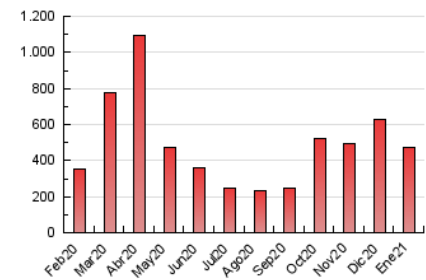

Páginas (x 1000)