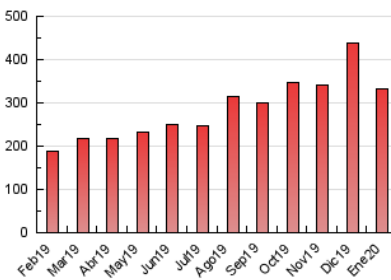

Páginas (x 1000)