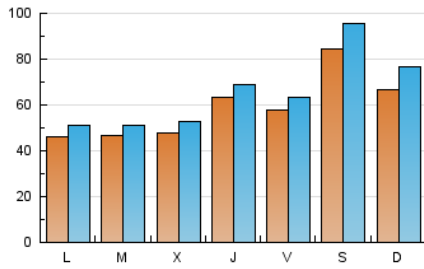

Sub-Clasificación: Noticias globales y actualidad

1. Cifras totales y promedios (Nacional e Internacional)

MES - AÑO	NAVEGADORES UNICOS	VISITAS	PAGINAS
Enero - 2020	130.609	202.079	331.926
PROMEDIO DIARIO	5.872	6.519	10.707
PROMEDIO LUNES-VIERNES	5.285	5.797	9.660
PROMEDIO SABADO-DOMINGO	7.558	8.594	13.717
PAGINAS / VISITAS	1,64		
DURACION MEDIA VISITAS	0:01:29		
DURACION MEDIA PAGINAS	0:02:18		

2. Secciones (Nacional e Internacional)

	PAGINAS	%
HOME	12.080	3.64 %
RESTO	319.846	96.36 %

3. Por día del mes (Nacional e Internacional)

Día	N. únicos	Visitas	Páginas	Día	N. únicos	Visitas	Páginas	Día	N. únicos	Visitas	Páginas
1	5.927	6.604	10.085	11	8.274	9.275	14.656	21	4.867	5.447	9.069
2	7.302	8.011	14.449	12	5.934	6.742	10.809	22	4.617	5.153	8.712
3	7.368	8.049	13.969	13	4.843	5.265	8.842	23	6.568	7.086	12.468
4	9.085	10.207	16.729	14	5.241	5.743	8.937	24	5.341	5.811	9.953
5	6.863	8.177	12.196	15	4.988	5.421	8.540	25	7.677	8.775	14.250
6	4.033	4.606	6.825	16	6.202	6.774	11.648	26	6.159	6.928	11.182
7	4.252	4.594	7.075	17	5.587	6.144	10.604	27	4.766	5.166	8.204
8	4.238	4.659	7.575	18	8.794	9.888	15.851	28	4.290	4.714	7.159
9	6.071	6.573	11.108	19	7.680	8.762	14.064	29	4.054	4.492	7.742
10	6.036	6.586	11.155	20	4.905	5.389	8.955	30	5.420	5.931	10.432
								31	4.648	5.107	8.683

4. Gráficas (Nacional e Internacional)

4.1 Por día de la semana (promedio)

N. únicos / Visitas (x 100)

Páginas (x 100)

4.2 Por franja horaria (promedio)

Visitas (x 1000)

Páginas (x 1000)

4.3 Por meses