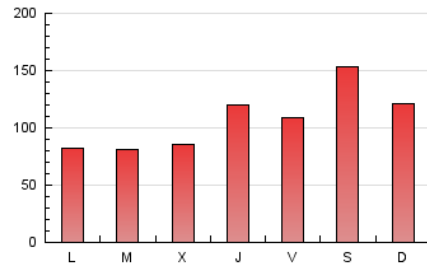

Sub-Clasificación: Noticias globales y actualidad

1. Cifras totales y promedios (Nacional e Internacional)

MES - AÑO	NAVEGADORES UNICOS	VISITAS	PAGINAS
Enero - 2020	130.609	202.079	331.926
PROMEDIO DIARIO	5.872	6.519	10.707
PROMEDIO LUNES-VIERNES	5.285	5.797	9.660
PROMEDIO SABADO-DOMINGO	7.558	8.594	13.717
PAGINAS / VISITAS	1,64		
DURACION MEDIA VISITAS	0:01:29		
DURACION MEDIA PAGINAS	0:02:18		

2. Secciones (Nacional e Internacional)

	PAGINAS	%
HOME	12.080	3.64 %
RESTO	319.846	96.36 %

3. Por día del mes (Nacional e Internacional)

Día	N. únicos	Visitas	Páginas	Día	N. únicos	Visitas	Páginas	Día	N. únicos	Visitas	Páginas
1	5.927	6.604	10.085	11	8.274	9.275	14.656	21	4.867	5.447	9.069
2	7.302	8.011	14.449	12	5.934	6.742	10.809	22	4.617	5.153	8.712
3	7.368	8.049	13.969	13	4.843	5.265	8.842	23	6.568	7.086	12.468
4	9.085	10.207	16.729	14	5.241	5.743	8.937	24	5.341	5.811	9.953
5	6.863	8.177	12.196	15	4.988	5.421	8.540	25	7.677	8.775	14.250
6	4.033	4.606	6.825	16	6.202	6.774	11.648	26	6.159	6.928	11.182
7	4.252	4.594	7.075	17	5.587	6.144	10.604	27	4.766	5.166	8.204
8	4.238	4.659	7.575	18	8.794	9.888	15.851	28	4.290	4.714	7.159
9	6.071	6.573	11.108	19	7.680	8.762	14.064	29	4.054	4.492	7.742
10	6.036	6.586	11.155	20	4.905	5.389	8.955	30	5.420	5.931	10.432
								31	4.648	5.107	8.683

4. Gráficas (Nacional e Internacional)

4.1 Por día de la semana (promedio)

N. únicos / Visitas (x 100)

Páginas (x 100)

4.2 Por franja horaria (promedio)

Visitas (x 1000)

Páginas (x 1000)

4.3 Por meses