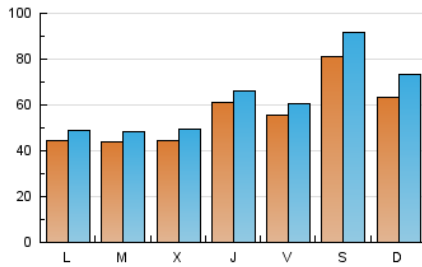

Fax:

E-mail:

Clasificación: Noticias e Información

Sub-Clasificación: Noticias globales y actualidad

1. Cifras totales y promedios (Nacional)

MES - AÑO	NAVEGADORES UNICOS	VISITAS	PAGINAS
Enero - 2020	124.374	192.731	317.583
PROMEDIO DIARIO	5.602	6.217	10.245
PROMEDIO LUNES-VIERNES	5.032	5.518	9.226
PROMEDIO SABADO-DOMINGO	7.243	8.227	13.173
PAGINAS / VISITAS	1,65		
DURACION MEDIA VISITAS		0:01:30	
DURACION MEDIA PAGINAS		0:02:18	

2. Secciones (Nacional)

	PAGINAS	%
HOME	11.380	3.58 %
RESTO	306.203	96.42 %

3. Por día del mes (Nacional)

Día	N. únicos	Visitas	Páginas	Día	N. únicos	Visitas	Páginas	Día	N. únicos	Visitas	Páginas
1	5.535	6.178	9.551	11	7.975	8.926	14.172	21	4.572	5.134	8.640
2	6.956	7.643	13.829	12	5.691	6.459	10.399	22	4.336	4.849	8.240
3	6.978	7.643	13.416	13	4.658	5.056	8.506	23	6.359	6.843	12.083
4	8.732	9.777	16.119	14	4.992	5.479	8.547	24	5.090	5.540	9.465
5	6.544	7.812	11.702	15	4.702	5.115	8.152	25	7.338	8.369	13.474
6	3.843	4.389	6.526	16	6.013	6.516	11.207	26	5.794	6.549	10.632
7	4.006	4.336	6.728	17	5.325	5.853	10.065	27	4.557	4.946	7.768
8	3.932	4.334	7.065	18	8.474	9.508	15.321	28	4.043	4.446	6.732
9	5.899	6.363	10.791	19	7.393	8.418	13.566	29	3.822	4.241	7.273
10	5.828	6.358	10.840	20	4.655	5.111	8.569	30	5.191	5.671	9.910
								31	4.434	4.869	8.295

4. Gráficas (Nacional)

4.1 Por día de la semana (promedio)

N. únicos / Visitas (x 100)

Páginas (x 100)

4.2 Por franja horaria (promedio)

Visitas (x 1000)

Páginas (x 1000)

4.3 Por meses