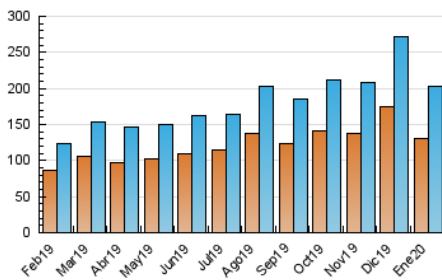

4.3 Por meses

N. únicos / Visitas (x 1000)