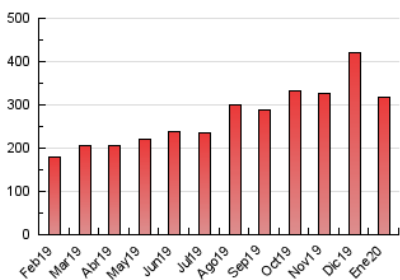

Páginas (x 1000)