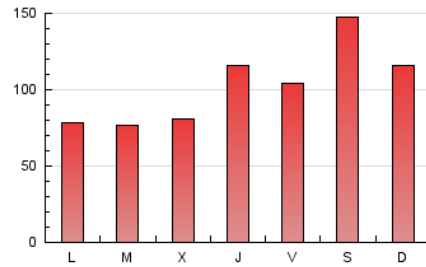

Fax:

E-mail:

Clasificación: Noticias e Información

Sub-Clasificación: Noticias globales y actualidad

1. Cifras totales y promedios (Nacional)

MES - AÑO	NAVEGADORES UNICOS	VISITAS	PAGINAS
Enero - 2020	124.374	192.731	317.583
PROMEDIO DIARIO	5.602	6.217	10.245
PROMEDIO LUNES-VIERNES	5.032	5.518	9.226
PROMEDIO SABADO-DOMINGO	7.243	8.227	13.173
PAGINAS / VISITAS	1,65		
DURACION MEDIA VISITAS		0:01:30	
DURACION MEDIA PAGINAS		0:02:18	

2. Secciones (Nacional)

	PAGINAS	%
HOME	11.380	3.58 %
RESTO	306.203	96.42 %

3. Por día del mes (Nacional)

Día	N. únicos	Visitas	Páginas	Día	N. únicos	Visitas	Páginas	Día	N. únicos	Visitas	Páginas
1	5.535	6.178	9.551	11	7.975	8.926	14.172	21	4.572	5.134	8.640
2	6.956	7.643	13.829	12	5.691	6.459	10.399	22	4.336	4.849	8.240
3	6.978	7.643	13.416	13	4.658	5.056	8.506	23	6.359	6.843	12.083
4	8.732	9.777	16.119	14	4.992	5.479	8.547	24	5.090	5.540	9.465
5	6.544	7.812	11.702	15	4.702	5.115	8.152	25	7.338	8.369	13.474
6	3.843	4.389	6.526	16	6.013	6.516	11.207	26	5.794	6.549	10.632
7	4.006	4.336	6.728	17	5.325	5.853	10.065	27	4.557	4.946	7.768
8	3.932	4.334	7.065	18	8.474	9.508	15.321	28	4.043	4.446	6.732
9	5.899	6.363	10.791	19	7.393	8.418	13.566	29	3.822	4.241	7.273
10	5.828	6.358	10.840	20	4.655	5.111	8.569	30	5.191	5.671	9.910
								31	4.434	4.869	8.295

4. Gráficas (Nacional)

4.1 Por día de la semana (promedio)

N. únicos / Visitas (x 100)

Páginas (x 100)

4.2 Por franja horaria (promedio)

Visitas (x 1000)

Páginas (x 1000)

4.3 Por meses