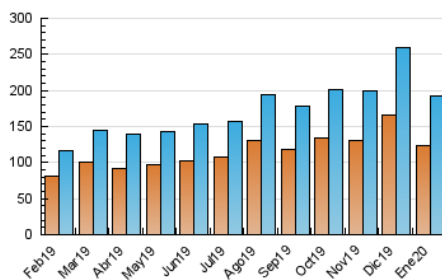

4.3 Por meses

N. únicos / Visitas (x 1000)