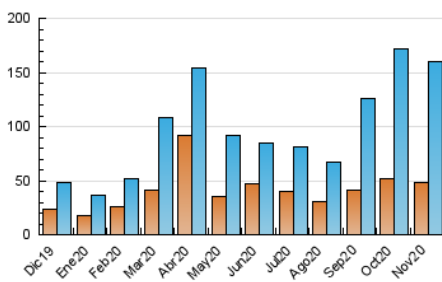

### 3. Por día del mes (Nacional e Internacional)

Día	N. únicos	Visitas	Páginas	Día	N. únicos	Visitas	Páginas	Día	N. únicos	Visitas	Páginas
1	2.701	3.414	6.926	11	3.516	4.218	9.352	21	4.090	4.822	10.653
2	3.673	4.342	8.637	12	3.559	4.347	9.025	22	4.012	4.853	10.634
3	2.651	3.166	7.881	13	2.803	3.309	6.003	23	2.804	3.641	6.888
4	3.092	3.627	7.318	14	2.534	3.007	5.309	24	5.747	7.058	14.950
5	2.182	2.679	4.711	15	2.108	2.465	4.054	25	8.033	10.339	20.367
6	5.445	6.695	13.436	16	2.884	3.463	6.071	26	4.329	5.467	11.027
7	9.885	10.857	21.386	17	3.566	4.349	9.111	27	5.687	7.558	14.761
8	4.398	4.981	10.860	18	4.331	5.419	9.825	28	3.750	4.603	10.753
9	3.550	4.187	8.516	19	4.471	5.459	10.889	29	9.580	11.391	22.723
10	5.302	6.666	14.392	20	6.292	7.723	16.680	30	4.840	5.847	14.016

4. Gráficas (Nacional e Internacional)

4.1 Por día de la semana (promedio)

N. únicos / Visitas (x 100)

Páginas (x 100)

4.2 Por franja horaria (promedio)

Visitas (x 1000)

Páginas (x 1000)

4.3 Por meses

N. únicos / Visitas (x 1000)

Páginas (x 1000)