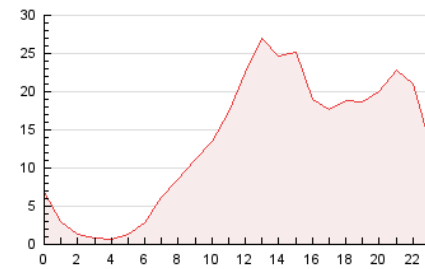

#### 3. Por día del mes (Nacional)

Día	N. únicos	Visitas	Páginas	Día	N. únicos	Visitas	Páginas	Día	N. únicos	Visitas	Páginas
1	2.656	3.363	6.825	11	3.483	4.182	9.277	21	4.033	4.760	10.539
2	3.622	4.286	8.547	12	3.510	4.294	8.946	22	3.956	4.790	10.536
3	2.624	3.136	7.817	13	2.758	3.264	5.938	23	2.758	3.592	6.816
4	3.064	3.599	7.269	14	2.496	2.969	5.252	24	5.672	6.980	14.830
5	2.156	2.651	4.660	15	2.070	2.420	3.975	25	7.924	10.234	20.206
6	5.375	6.619	13.324	16	2.843	3.421	6.011	26	4.269	5.404	10.939
7	9.799	10.767	21.253	17	3.516	4.294	9.016	27	5.618	7.482	14.652
8	4.360	4.933	10.788	18	4.272	5.357	9.729	28	3.713	4.564	10.687
9	3.508	4.137	8.437	19	4.408	5.391	10.790	29	9.493	11.303	22.574
10	5.246	6.600	14.273	20	6.216	7.645	16.576	30	4.789	5.795	13.923

4. Gráficas (Nacional)

4.1 Por día de la semana (promedio)

N. únicos / Visitas (x 100)

Páginas (x 100)

4.2 Por franja horaria (promedio)

Visitas (x 1000)

Páginas (x 1000)

4.3 Por meses