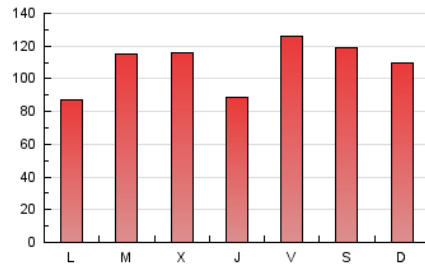

#### 3. Por día del mes (Nacional)

Día	N. únicos	Visitas	Páginas	Día	N. únicos	Visitas	Páginas	Día	N. únicos	Visitas	Páginas
1	2.656	3.363	6.825	11	3.483	4.182	9.277	21	4.033	4.760	10.539
2	3.622	4.286	8.547	12	3.510	4.294	8.946	22	3.956	4.790	10.536
3	2.624	3.136	7.817	13	2.758	3.264	5.938	23	2.758	3.592	6.816
4	3.064	3.599	7.269	14	2.496	2.969	5.252	24	5.672	6.980	14.830
5	2.156	2.651	4.660	15	2.070	2.420	3.975	25	7.924	10.234	20.206
6	5.375	6.619	13.324	16	2.843	3.421	6.011	26	4.269	5.404	10.939
7	9.799	10.767	21.253	17	3.516	4.294	9.016	27	5.618	7.482	14.652
8	4.360	4.933	10.788	18	4.272	5.357	9.729	28	3.713	4.564	10.687
9	3.508	4.137	8.437	19	4.408	5.391	10.790	29	9.493	11.303	22.574
10	5.246	6.600	14.273	20	6.216	7.645	16.576	30	4.789	5.795	13.923

4. Gráficas (Nacional)

4.1 Por día de la semana (promedio)

N. únicos / Visitas (x 100)

Páginas (x 100)

4.2 Por franja horaria (promedio)

Visitas (x 1000)

Páginas (x 1000)

4.3 Por meses