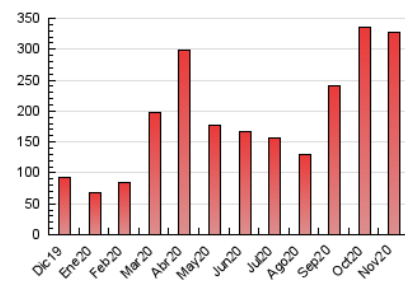

### 1. Cifras totales y promedios (Nacional e Internacional)

MES - AÑO	NAVEGADORES UNICOS	VISITAS	PAGINAS
Noviembre - 2020	48.627	159.952	327.154
<b>PROMEDIO DIARIO</b>	<b>4.394</b>	<b>5.332</b>	<b>10.905</b>
<b>PROMEDIO LUNES-VIERNES</b>	4.227	5.217	10.660
<b>PROMEDIO SABADO-DOMINGO</b>	4.784	5.599	11.478
<b>PAGINAS / VISITAS</b>	2,05		
<b>DURACION MEDIA VISITAS</b>	0:01:03		
<b>DURACION MEDIA PAGINAS</b>	0:01:01		

### 3. Por día del mes (Nacional e Internacional)

Día	N. únicos	Visitas	Páginas	Día	N. únicos	Visitas	Páginas	Día	N. únicos	Visitas	Páginas
1	2.701	3.414	6.926	11	3.516	4.218	9.352	21	4.090	4.822	10.653
2	3.673	4.342	8.637	12	3.559	4.347	9.025	22	4.012	4.853	10.634
3	2.651	3.166	7.881	13	2.803	3.309	6.003	23	2.804	3.641	6.888
4	3.092	3.627	7.318	14	2.534	3.007	5.309	24	5.747	7.058	14.950
5	2.182	2.679	4.711	15	2.108	2.465	4.054	25	8.033	10.339	20.367
6	5.445	6.695	13.436	16	2.884	3.463	6.071	26	4.329	5.467	11.027
7	9.885	10.857	21.386	17	3.566	4.349	9.111	27	5.687	7.558	14.761
8	4.398	4.981	10.860	18	4.331	5.419	9.825	28	3.750	4.603	10.753
9	3.550	4.187	8.516	19	4.471	5.459	10.889	29	9.580	11.391	22.723
10	5.302	6.666	14.392	20	6.292	7.723	16.680	30	4.840	5.847	14.016

4. Gráficas (Nacional e Internacional)

4.1 Por día de la semana (promedio)

N. únicos / Visitas (x 100)

Páginas (x 100)

4.2 Por franja horaria (promedio)

Visitas (x 1000)

Páginas (x 1000)

4.3 Por meses

N. únicos / Visitas (x 1000)

Páginas (x 1000)