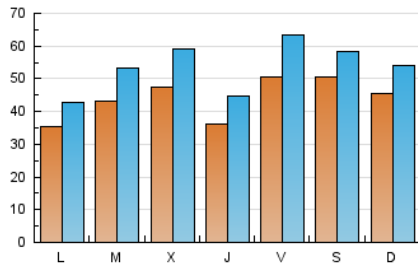

4. Gráficas (Nacional e Internacional)

4.1 Por día de la semana (promedio)

N. únicos / Visitas (x 100)