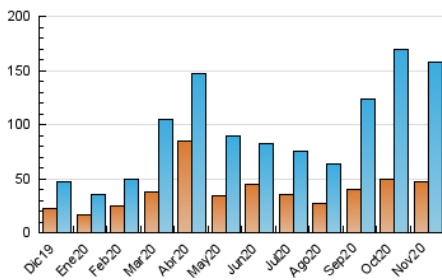

#### 3. Por día del mes (Nacional)

Día	N. únicos	Visitas	Páginas	Día	N. únicos	Visitas	Páginas	Día	N. únicos	Visitas	Páginas
1	2.656	3.363	6.825	11	3.483	4.182	9.277	21	4.033	4.760	10.539
2	3.622	4.286	8.547	12	3.510	4.294	8.946	22	3.956	4.790	10.536
3	2.624	3.136	7.817	13	2.758	3.264	5.938	23	2.758	3.592	6.816
4	3.064	3.599	7.269	14	2.496	2.969	5.252	24	5.672	6.980	14.830
5	2.156	2.651	4.660	15	2.070	2.420	3.975	25	7.924	10.234	20.206
6	5.375	6.619	13.324	16	2.843	3.421	6.011	26	4.269	5.404	10.939
7	9.799	10.767	21.253	17	3.516	4.294	9.016	27	5.618	7.482	14.652
8	4.360	4.933	10.788	18	4.272	5.357	9.729	28	3.713	4.564	10.687
9	3.508	4.137	8.437	19	4.408	5.391	10.790	29	9.493	11.303	22.574
10	5.246	6.600	14.273	20	6.216	7.645	16.576	30	4.789	5.795	13.923

4. Gráficas (Nacional)

4.1 Por día de la semana (promedio)

N. únicos / Visitas (x 100)

Páginas (x 100)

4.2 Por franja horaria (promedio)

Visitas (x 1000)

Páginas (x 1000)

4.3 Por meses

N. únicos / Visitas (x 1000)

Páginas (x 1000)