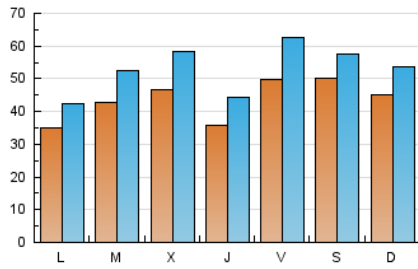

4. Gráficas (Nacional)

4.1 Por día de la semana (promedio)

N. únicos / Visitas (x 100)