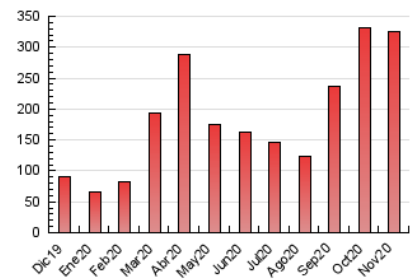

#### 3. Por día del mes (Nacional)

Día	N. únicos	Visitas	Páginas	Día	N. únicos	Visitas	Páginas	Día	N. únicos	Visitas	Páginas
1	2.656	3.363	6.825	11	3.483	4.182	9.277	21	4.033	4.760	10.539
2	3.622	4.286	8.547	12	3.510	4.294	8.946	22	3.956	4.790	10.536
3	2.624	3.136	7.817	13	2.758	3.264	5.938	23	2.758	3.592	6.816
4	3.064	3.599	7.269	14	2.496	2.969	5.252	24	5.672	6.980	14.830
5	2.156	2.651	4.660	15	2.070	2.420	3.975	25	7.924	10.234	20.206
6	5.375	6.619	13.324	16	2.843	3.421	6.011	26	4.269	5.404	10.939
7	9.799	10.767	21.253	17	3.516	4.294	9.016	27	5.618	7.482	14.652
8	4.360	4.933	10.788	18	4.272	5.357	9.729	28	3.713	4.564	10.687
9	3.508	4.137	8.437	19	4.408	5.391	10.790	29	9.493	11.303	22.574
10	5.246	6.600	14.273	20	6.216	7.645	16.576	30	4.789	5.795	13.923

4. Gráficas (Nacional)

4.1 Por día de la semana (promedio)

N. únicos / Visitas (x 100)

Páginas (x 100)

4.2 Por franja horaria (promedio)

Visitas (x 1000)

Páginas (x 1000)

4.3 Por meses

N. únicos / Visitas (x 1000)

Páginas (x 1000)