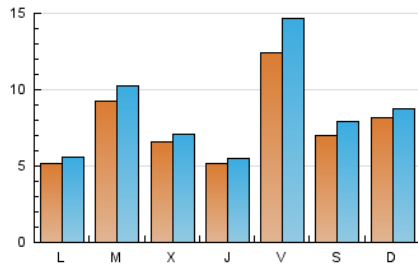

4. Gráficas (Nacional e Internacional)

4.1 Por día de la semana (promedio)

N. únicos / Visitas (x 100)