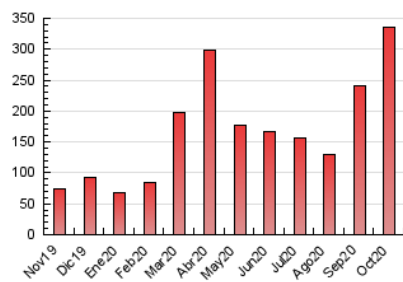

### 1. Cifras totales y promedios (Nacional e Internacional)

MES - AÑO	NAVEGADORES UNICOS	VISITAS	PAGINAS
Octubre - 2020	51.209	171.331	335.721
<b>PROMEDIO DIARIO</b>	<b>4.505</b>	<b>5.527</b>	<b>10.830</b>
<b>PROMEDIO LUNES-VIERNES</b>	4.764	5.888	11.625
<b>PROMEDIO SABADO-DOMINGO</b>	3.871	4.645	8.887
<b>PAGINAS / VISITAS</b>	1,96		
<b>DURACION MEDIA VISITAS</b>	0:00:59		
<b>DURACION MEDIA PAGINAS</b>	0:01:02		

### 3. Por día del mes (Nacional e Internacional)

Día	N. únicos	Visitas	Páginas	Día	N. únicos	Visitas	Páginas	Día	N. únicos	Visitas	Páginas
1	6.628	9.151	16.638	11	1.774	2.039	3.656	21	4.197	5.215	9.680
2	13.030	15.957	34.023	12	1.483	1.744	3.495	22	5.134	6.279	12.975
3	5.450	6.572	12.462	13	2.761	3.112	5.964	23	4.000	4.858	10.290
4	4.184	4.973	10.097	14	5.232	6.262	12.259	24	4.440	5.181	9.892
5	3.832	4.695	10.155	15	4.149	4.889	8.713	25	6.111	7.723	14.708
6	6.955	8.622	18.657	16	3.093	3.666	6.747	26	3.726	4.542	8.443
7	3.856	4.615	8.927	17	3.877	4.520	7.641	27	8.007	10.545	20.608
8	2.818	3.304	5.970	18	2.986	3.534	6.626	28	6.390	8.028	15.290
9	2.406	2.899	4.821	19	3.502	4.212	8.542	29	5.858	7.402	14.811
10	2.784	3.200	6.240	20	4.360	5.338	10.844	30	3.394	4.195	7.887
								31	3.231	4.059	8.660

4. Gráficas (Nacional e Internacional)

4.1 Por día de la semana (promedio)

N. únicos / Visitas (x 100)

Páginas (x 100)

4.2 Por franja horaria (promedio)

Visitas (x 1000)

Páginas (x 1000)

4.3 Por meses

N. únicos / Visitas (x 1000)

Páginas (x 1000)