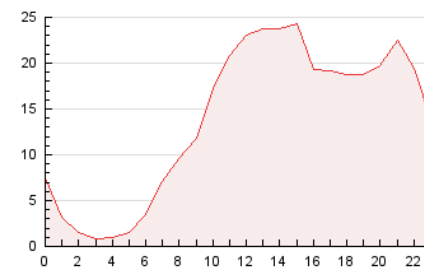

#### 3. Por día del mes (Nacional)

Día	N. únicos	Visitas	Páginas	Día	N. únicos	Visitas	Páginas	Día	N. únicos	Visitas	Páginas
1	6.495	9.009	16.437	11	1.750	2.013	3.617	21	4.146	5.160	9.593
2	12.838	15.791	33.765	12	1.454	1.714	3.449	22	5.073	6.209	12.868
3	5.345	6.460	12.304	13	2.727	3.074	5.900	23	3.941	4.794	10.179
4	4.087	4.873	9.966	14	5.170	6.197	12.153	24	4.365	5.096	9.760
5	3.758	4.615	10.031	15	4.085	4.818	8.604	25	6.009	7.633	14.583
6	6.884	8.540	18.537	16	3.055	3.625	6.690	26	3.686	4.501	8.381
7	3.774	4.531	8.799	17	3.794	4.432	7.506	27	7.892	10.431	20.427
8	2.767	3.248	5.894	18	2.931	3.471	6.526	28	6.284	7.929	15.154
9	2.350	2.840	4.745	19	3.458	4.160	8.452	29	5.788	7.330	14.698
10	2.738	3.150	6.154	20	4.301	5.273	10.735	30	3.339	4.140	7.804
								31	3.184	4.008	8.581

4. Gráficas (Nacional)

4.1 Por día de la semana (promedio)

N. únicos / Visitas (x 100)

Páginas (x 100)

4.2 Por franja horaria (promedio)

Visitas (x 1000)

Páginas (x 1000)

4.3 Por meses