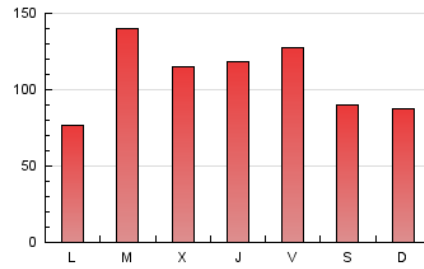

### 1. Cifras totales y promedios (Nacional e Internacional)

MES - AÑO	NAVEGADORES UNICOS	VISITAS	PAGINAS
Octubre - 2020	51.209	171.331	335.721
<b>PROMEDIO DIARIO</b>	<b>4.505</b>	<b>5.527</b>	<b>10.830</b>
<b>PROMEDIO LUNES-VIERNES</b>	4.764	5.888	11.625
<b>PROMEDIO SABADO-DOMINGO</b>	3.871	4.645	8.887
<b>PAGINAS / VISITAS</b>	1,96		
<b>DURACION MEDIA VISITAS</b>	0:00:59		
<b>DURACION MEDIA PAGINAS</b>	0:01:02		

### 3. Por día del mes (Nacional e Internacional)

Día	N. únicos	Visitas	Páginas	Día	N. únicos	Visitas	Páginas	Día	N. únicos	Visitas	Páginas
1	6.628	9.151	16.638	11	1.774	2.039	3.656	21	4.197	5.215	9.680
2	13.030	15.957	34.023	12	1.483	1.744	3.495	22	5.134	6.279	12.975
3	5.450	6.572	12.462	13	2.761	3.112	5.964	23	4.000	4.858	10.290
4	4.184	4.973	10.097	14	5.232	6.262	12.259	24	4.440	5.181	9.892
5	3.832	4.695	10.155	15	4.149	4.889	8.713	25	6.111	7.723	14.708
6	6.955	8.622	18.657	16	3.093	3.666	6.747	26	3.726	4.542	8.443
7	3.856	4.615	8.927	17	3.877	4.520	7.641	27	8.007	10.545	20.608
8	2.818	3.304	5.970	18	2.986	3.534	6.626	28	6.390	8.028	15.290
9	2.406	2.899	4.821	19	3.502	4.212	8.542	29	5.858	7.402	14.811
10	2.784	3.200	6.240	20	4.360	5.338	10.844	30	3.394	4.195	7.887
								31	3.231	4.059	8.660

4. Gráficas (Nacional e Internacional)

4.1 Por día de la semana (promedio)

N. únicos / Visitas (x 100)

Páginas (x 100)

4.2 Por franja horaria (promedio)

Visitas (x 1000)

Páginas (x 1000)

4.3 Por meses