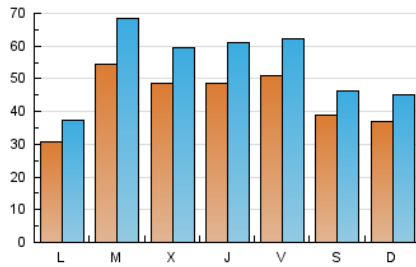

4. Gráficas (Nacional)

4.1 Por día de la semana (promedio)

N. únicos / Visitas (x 100)