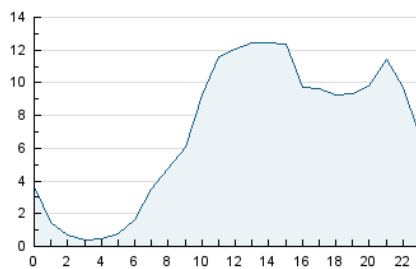

#### 3. Por día del mes (Nacional)

Día	N. únicos	Visitas	Páginas	Día	N. únicos	Visitas	Páginas	Día	N. únicos	Visitas	Páginas
1	6.495	9.009	16.437	11	1.750	2.013	3.617	21	4.146	5.160	9.593
2	12.838	15.791	33.765	12	1.454	1.714	3.449	22	5.073	6.209	12.868
3	5.345	6.460	12.304	13	2.727	3.074	5.900	23	3.941	4.794	10.179
4	4.087	4.873	9.966	14	5.170	6.197	12.153	24	4.365	5.096	9.760
5	3.758	4.615	10.031	15	4.085	4.818	8.604	25	6.009	7.633	14.583
6	6.884	8.540	18.537	16	3.055	3.625	6.690	26	3.686	4.501	8.381
7	3.774	4.531	8.799	17	3.794	4.432	7.506	27	7.892	10.431	20.427
8	2.767	3.248	5.894	18	2.931	3.471	6.526	28	6.284	7.929	15.154
9	2.350	2.840	4.745	19	3.458	4.160	8.452	29	5.788	7.330	14.698
10	2.738	3.150	6.154	20	4.301	5.273	10.735	30	3.339	4.140	7.804
								31	3.184	4.008	8.581

4. Gráficas (Nacional)

4.1 Por día de la semana (promedio)

N. únicos / Visitas (x 100)

Páginas (x 100)

4.2 Por franja horaria (promedio)

Visitas (x 1000)

Páginas (x 1000)

4.3 Por meses