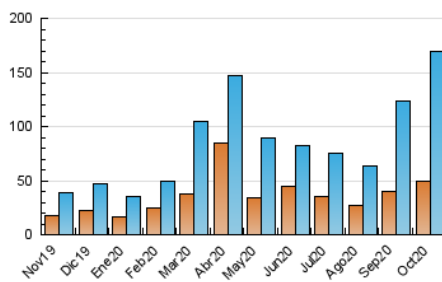

#### 3. Por día del mes (Nacional)

Día	N. únicos	Visitas	Páginas	Día	N. únicos	Visitas	Páginas	Día	N. únicos	Visitas	Páginas
1	6.495	9.009	16.437	11	1.750	2.013	3.617	21	4.146	5.160	9.593
2	12.838	15.791	33.765	12	1.454	1.714	3.449	22	5.073	6.209	12.868
3	5.345	6.460	12.304	13	2.727	3.074	5.900	23	3.941	4.794	10.179
4	4.087	4.873	9.966	14	5.170	6.197	12.153	24	4.365	5.096	9.760
5	3.758	4.615	10.031	15	4.085	4.818	8.604	25	6.009	7.633	14.583
6	6.884	8.540	18.537	16	3.055	3.625	6.690	26	3.686	4.501	8.381
7	3.774	4.531	8.799	17	3.794	4.432	7.506	27	7.892	10.431	20.427
8	2.767	3.248	5.894	18	2.931	3.471	6.526	28	6.284	7.929	15.154
9	2.350	2.840	4.745	19	3.458	4.160	8.452	29	5.788	7.330	14.698
10	2.738	3.150	6.154	20	4.301	5.273	10.735	30	3.339	4.140	7.804
								31	3.184	4.008	8.581

4. Gráficas (Nacional)

4.1 Por día de la semana (promedio)

N. únicos / Visitas (x 100)

Páginas (x 100)

4.2 Por franja horaria (promedio)

Visitas (x 1000)

Páginas (x 1000)

4.3 Por meses

N. únicos / Visitas (x 1000)

Páginas (x 1000)