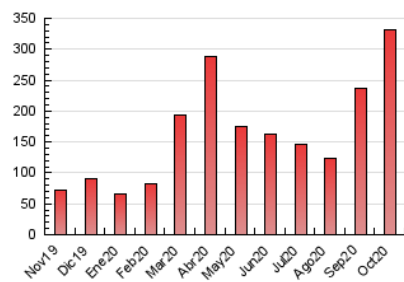

#### 3. Por día del mes (Nacional)

Día	N. únicos	Visitas	Páginas	Día	N. únicos	Visitas	Páginas	Día	N. únicos	Visitas	Páginas
1	6.495	9.009	16.437	11	1.750	2.013	3.617	21	4.146	5.160	9.593
2	12.838	15.791	33.765	12	1.454	1.714	3.449	22	5.073	6.209	12.868
3	5.345	6.460	12.304	13	2.727	3.074	5.900	23	3.941	4.794	10.179
4	4.087	4.873	9.966	14	5.170	6.197	12.153	24	4.365	5.096	9.760
5	3.758	4.615	10.031	15	4.085	4.818	8.604	25	6.009	7.633	14.583
6	6.884	8.540	18.537	16	3.055	3.625	6.690	26	3.686	4.501	8.381
7	3.774	4.531	8.799	17	3.794	4.432	7.506	27	7.892	10.431	20.427
8	2.767	3.248	5.894	18	2.931	3.471	6.526	28	6.284	7.929	15.154
9	2.350	2.840	4.745	19	3.458	4.160	8.452	29	5.788	7.330	14.698
10	2.738	3.150	6.154	20	4.301	5.273	10.735	30	3.339	4.140	7.804
								31	3.184	4.008	8.581

4. Gráficas (Nacional)

4.1 Por día de la semana (promedio)

N. únicos / Visitas (x 100)

Páginas (x 100)

4.2 Por franja horaria (promedio)

Visitas (x 1000)

Páginas (x 1000)

4.3 Por meses

N. únicos / Visitas (x 1000)

Páginas (x 1000)