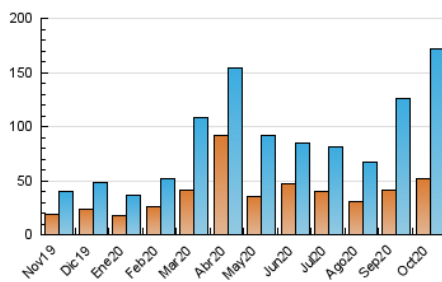

### 3. Por día del mes (Nacional e Internacional)

Día	N. únicos	Visitas	Páginas	Día	N. únicos	Visitas	Páginas	Día	N. únicos	Visitas	Páginas
1	6.628	9.151	16.638	11	1.774	2.039	3.656	21	4.197	5.215	9.680
2	13.030	15.957	34.023	12	1.483	1.744	3.495	22	5.134	6.279	12.975
3	5.450	6.572	12.462	13	2.761	3.112	5.964	23	4.000	4.858	10.290
4	4.184	4.973	10.097	14	5.232	6.262	12.259	24	4.440	5.181	9.892
5	3.832	4.695	10.155	15	4.149	4.889	8.713	25	6.111	7.723	14.708
6	6.955	8.622	18.657	16	3.093	3.666	6.747	26	3.726	4.542	8.443
7	3.856	4.615	8.927	17	3.877	4.520	7.641	27	8.007	10.545	20.608
8	2.818	3.304	5.970	18	2.986	3.534	6.626	28	6.390	8.028	15.290
9	2.406	2.899	4.821	19	3.502	4.212	8.542	29	5.858	7.402	14.811
10	2.784	3.200	6.240	20	4.360	5.338	10.844	30	3.394	4.195	7.887
								31	3.231	4.059	8.660

4. Gráficas (Nacional e Internacional)

4.1 Por día de la semana (promedio)

N. únicos / Visitas (x 100)

Páginas (x 100)

4.2 Por franja horaria (promedio)

Visitas (x 1000)

Páginas (x 1000)

4.3 Por meses

N. únicos / Visitas (x 1000)

Páginas (x 1000)