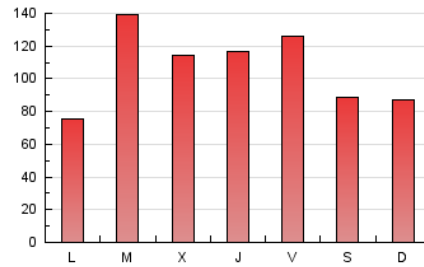

#### 3. Por día del mes (Nacional)

Día	N. únicos	Visitas	Páginas	Día	N. únicos	Visitas	Páginas	Día	N. únicos	Visitas	Páginas
1	6.495	9.009	16.437	11	1.750	2.013	3.617	21	4.146	5.160	9.593
2	12.838	15.791	33.765	12	1.454	1.714	3.449	22	5.073	6.209	12.868
3	5.345	6.460	12.304	13	2.727	3.074	5.900	23	3.941	4.794	10.179
4	4.087	4.873	9.966	14	5.170	6.197	12.153	24	4.365	5.096	9.760
5	3.758	4.615	10.031	15	4.085	4.818	8.604	25	6.009	7.633	14.583
6	6.884	8.540	18.537	16	3.055	3.625	6.690	26	3.686	4.501	8.381
7	3.774	4.531	8.799	17	3.794	4.432	7.506	27	7.892	10.431	20.427
8	2.767	3.248	5.894	18	2.931	3.471	6.526	28	6.284	7.929	15.154
9	2.350	2.840	4.745	19	3.458	4.160	8.452	29	5.788	7.330	14.698
10	2.738	3.150	6.154	20	4.301	5.273	10.735	30	3.339	4.140	7.804
								31	3.184	4.008	8.581

4. Gráficas (Nacional)

4.1 Por día de la semana (promedio)

N. únicos / Visitas (x 100)

Páginas (x 100)

4.2 Por franja horaria (promedio)

Visitas (x 1000)

Páginas (x 1000)

4.3 Por meses