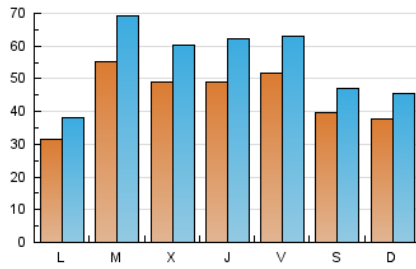

4. Gráficas (Nacional e Internacional)

4.1 Por día de la semana (promedio)

N. únicos / Visitas (x 100)