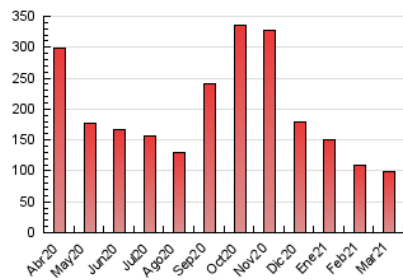

### 3. Por día del mes (Nacional e Internacional)

Día	N. únicos	Visitas	Páginas	Día	N. únicos	Visitas	Páginas	Día	N. únicos	Visitas	Páginas
1	1.903	2.280	4.814	11	940	1.252	2.266	21	1.393	1.637	2.914
2	1.460	1.784	3.670	12	1.535	1.882	3.329	22	890	1.235	2.330
3	1.636	1.985	3.989	13	988	1.233	2.560	23	2.156	2.583	4.484
4	4.479	5.716	9.472	14	875	1.132	2.227	24	858	1.146	2.120
5	1.799	2.241	3.997	15	1.892	2.355	4.600	25	744	1.039	2.027
6	1.793	2.099	3.553	16	1.138	1.472	2.940	26	731	966	1.764
7	1.155	1.405	2.536	17	726	1.033	1.856	27	690	920	1.768
8	2.013	2.367	4.138	18	693	939	1.658	28	726	908	1.883
9	1.070	1.416	2.814	19	1.149	1.412	2.447	29	1.084	1.375	2.895
10	1.780	2.098	3.501	20	919	1.127	2.356	30	2.235	2.827	4.957
								31	964	1.255	2.460

#### 4.1 Por día de la semana (promedio)

N. únicos / Visitas (x 100)

Páginas (x 100)

#### 4.2 Por franja horaria (promedio)

Visitas (x 1000)

Páginas (x 1000)

#### 4.3 Por meses

N. únicos / Visitas (x 1000)

Páginas (x 1000)