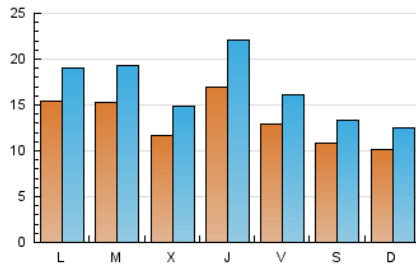

4. Gráficas (Nacional)

4.1 Por día de la semana (promedio)

N. únicos / Visitas (x 100)