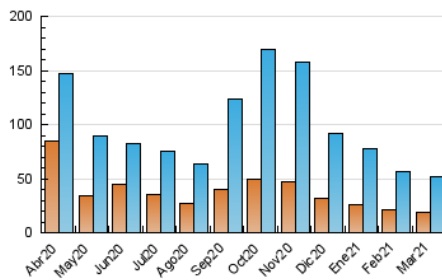

#### 3. Por día del mes (Nacional)

Día	N. únicos	Visitas	Páginas	Día	N. únicos	Visitas	Páginas	Día	N. únicos	Visitas	Páginas
1	1.888	2.264	4.793	11	923	1.235	2.246	21	1.373	1.617	2.889
2	1.449	1.773	3.653	12	1.511	1.858	3.299	22	876	1.220	2.308
3	1.600	1.948	3.935	13	970	1.215	2.537	23	1.832	2.208	3.753
4	4.417	5.648	9.394	14	859	1.116	2.195	24	840	1.127	2.095
5	1.773	2.214	3.958	15	1.859	2.322	4.560	25	734	1.026	2.007
6	1.770	2.076	3.526	16	1.114	1.448	2.904	26	722	957	1.753
7	1.127	1.377	2.496	17	718	1.025	1.844	27	681	911	1.752
8	1.991	2.345	4.115	18	682	927	1.640	28	718	900	1.874
9	1.060	1.405	2.793	19	1.134	1.396	2.427	29	1.059	1.349	2.860
10	1.757	2.074	3.473	20	902	1.110	2.337	30	2.207	2.797	4.919
								31	945	1.235	2.425

4. Gráficas (Nacional)

4.1 Por día de la semana (promedio)

N. únicos / Visitas (x 100)

Páginas (x 100)

4.2 Por franja horaria (promedio)

Visitas (x 1000)

Páginas (x 1000)

4.3 Por meses

N. únicos / Visitas (x 1000)

Páginas (x 1000)