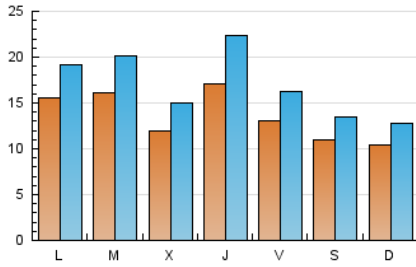

4. Gráficas (Nacional e Internacional)

4.1 Por día de la semana (promedio)

N. únicos / Visitas (x 100)