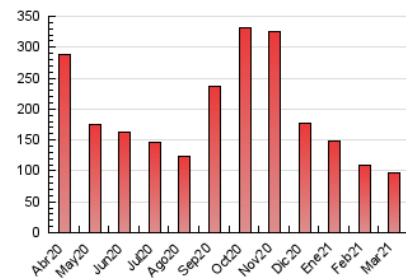

#### 3. Por día del mes (Nacional)

Día	N. únicos	Visitas	Páginas	Día	N. únicos	Visitas	Páginas	Día	N. únicos	Visitas	Páginas
1	1.888	2.264	4.793	11	923	1.235	2.246	21	1.373	1.617	2.889
2	1.449	1.773	3.653	12	1.511	1.858	3.299	22	876	1.220	2.308
3	1.600	1.948	3.935	13	970	1.215	2.537	23	1.832	2.208	3.753
4	4.417	5.648	9.394	14	859	1.116	2.195	24	840	1.127	2.095
5	1.773	2.214	3.958	15	1.859	2.322	4.560	25	734	1.026	2.007
6	1.770	2.076	3.526	16	1.114	1.448	2.904	26	722	957	1.753
7	1.127	1.377	2.496	17	718	1.025	1.844	27	681	911	1.752
8	1.991	2.345	4.115	18	682	927	1.640	28	718	900	1.874
9	1.060	1.405	2.793	19	1.134	1.396	2.427	29	1.059	1.349	2.860
10	1.757	2.074	3.473	20	902	1.110	2.337	30	2.207	2.797	4.919
								31	945	1.235	2.425

4. Gráficas (Nacional)

4.1 Por día de la semana (promedio)

N. únicos / Visitas (x 100)

Páginas (x 100)

4.2 Por franja horaria (promedio)

Visitas (x 1000)

Páginas (x 1000)

4.3 Por meses

N. únicos / Visitas (x 1000)

Páginas (x 1000)