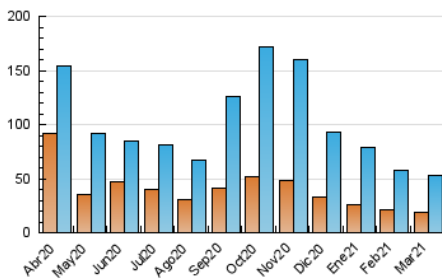

### 3. Por día del mes (Nacional e Internacional)

Día	N. únicos	Visitas	Páginas	Día	N. únicos	Visitas	Páginas	Día	N. únicos	Visitas	Páginas
1	1.903	2.280	4.814	11	940	1.252	2.266	21	1.393	1.637	2.914
2	1.460	1.784	3.670	12	1.535	1.882	3.329	22	890	1.235	2.330
3	1.636	1.985	3.989	13	988	1.233	2.560	23	2.156	2.583	4.484
4	4.479	5.716	9.472	14	875	1.132	2.227	24	858	1.146	2.120
5	1.799	2.241	3.997	15	1.892	2.355	4.600	25	744	1.039	2.027
6	1.793	2.099	3.553	16	1.138	1.472	2.940	26	731	966	1.764
7	1.155	1.405	2.536	17	726	1.033	1.856	27	690	920	1.768
8	2.013	2.367	4.138	18	693	939	1.658	28	726	908	1.883
9	1.070	1.416	2.814	19	1.149	1.412	2.447	29	1.084	1.375	2.895
10	1.780	2.098	3.501	20	919	1.127	2.356	30	2.235	2.827	4.957
								31	964	1.255	2.460

#### 4.1 Por día de la semana (promedio)

N. únicos / Visitas (x 100)

Páginas (x 100)

#### 4.2 Por franja horaria (promedio)

Visitas (x 1000)

Páginas (x 1000)

#### 4.3 Por meses

N. únicos / Visitas (x 1000)

Páginas (x 1000)