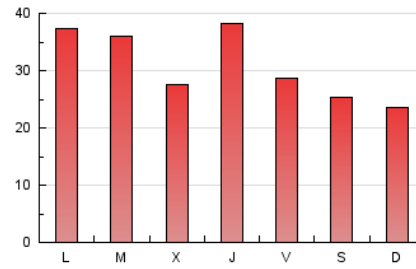

#### 2. Secciones (Nacional)

	PAGINAS	%
<b>HOME</b>	31.210	32.26 %
<b>RESTO</b>	65.550	67.74 %

#### 3. Por día del mes (Nacional)

Día	N. únicos	Visitas	Páginas	Día	N. únicos	Visitas	Páginas	Día	N. únicos	Visitas	Páginas
1	1.888	2.264	4.793	11	923	1.235	2.246	21	1.373	1.617	2.889
2	1.449	1.773	3.653	12	1.511	1.858	3.299	22	876	1.220	2.308
3	1.600	1.948	3.935	13	970	1.215	2.537	23	1.832	2.208	3.753
4	4.417	5.648	9.394	14	859	1.116	2.195	24	840	1.127	2.095
5	1.773	2.214	3.958	15	1.859	2.322	4.560	25	734	1.026	2.007
6	1.770	2.076	3.526	16	1.114	1.448	2.904	26	722	957	1.753
7	1.127	1.377	2.496	17	718	1.025	1.844	27	681	911	1.752
8	1.991	2.345	4.115	18	682	927	1.640	28	718	900	1.874
9	1.060	1.405	2.793	19	1.134	1.396	2.427	29	1.059	1.349	2.860
10	1.757	2.074	3.473	20	902	1.110	2.337	30	2.207	2.797	4.919
								31	945	1.235	2.425

4. Gráficas (Nacional)

4.1 Por día de la semana (promedio)

N. únicos / Visitas (x 100)

Páginas (x 100)

4.2 Por franja horaria (promedio)

Visitas (x 1000)

Páginas (x 1000)

4.3 Por meses