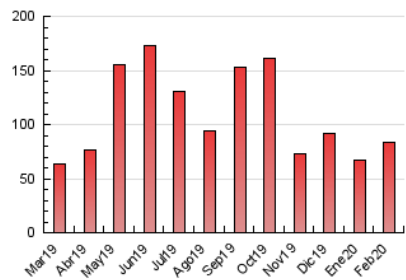

### 3. Por día del mes (Nacional e Internacional)

Día	N. únicos	Visitas	Páginas	Día	N. únicos	Visitas	Páginas	Día	N. únicos	Visitas	Páginas
1	2.439	2.962	4.718	11	2.616	2.954	4.418	21	323	394	569
2	3.277	4.035	7.031	12	582	676	1.085	22	574	633	1.028
3	2.423	2.597	4.628	13	375	452	662	23	4.578	5.529	10.203
4	3.469	3.624	6.416	14	1.646	1.785	2.503	24	7.815	9.055	13.668
5	2.060	2.192	3.530	15	517	587	881	25	771	896	1.276
6	1.509	1.646	2.407	16	360	439	694	26	1.802	1.960	2.655
7	1.460	1.582	2.314	17	508	588	943	27	962	1.058	1.564
8	554	646	943	18	1.248	1.359	3.463	28	728	839	1.141
9	682	766	1.321	19	506	590	1.134	29	533	612	889
10	599	683	1.243	20	351	430	669				

4. Gráficas (Nacional e Internacional)

4.1 Por día de la semana (promedio)

N. únicos / Visitas (x 100)

Páginas (x 100)

4.2 Por franja horaria (promedio)

Visitas (x 1000)

Páginas (x 1000)

4.3 Por meses

N. únicos / Visitas (x 1000)

Páginas (x 1000)