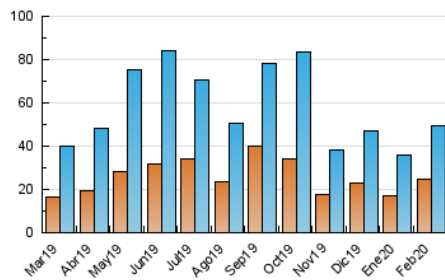

#### 3. Por día del mes (Nacional)

Día	N. únicos	Visitas	Páginas	Día	N. únicos	Visitas	Páginas	Día	N. únicos	Visitas	Páginas
1	2.357	2.878	4.608	11	2.582	2.920	4.373	21	299	368	538
2	3.171	3.921	6.903	12	566	659	1.066	22	522	581	973
3	2.338	2.509	4.516	13	338	414	623	23	4.474	5.417	10.053
4	3.401	3.550	6.321	14	1.575	1.709	2.416	24	7.524	8.718	13.228
5	2.016	2.143	3.473	15	479	547	837	25	712	834	1.206
6	1.457	1.594	2.354	16	339	418	671	26	1.730	1.886	2.567
7	1.387	1.509	2.238	17	476	555	903	27	901	995	1.488
8	501	589	879	18	1.205	1.315	3.388	28	674	784	1.080
9	638	719	1.256	19	483	567	1.104	29	469	547	814
10	576	656	1.198	20	315	394	627				

4. Gráficas (Nacional)

4.1 Por día de la semana (promedio)

N. únicos / Visitas (x 100)

Páginas (x 100)

4.2 Por franja horaria (promedio)

Visitas (x 1000)

Páginas (x 1000)

4.3 Por meses

N. únicos / Visitas (x 1000)

Páginas (x 1000)