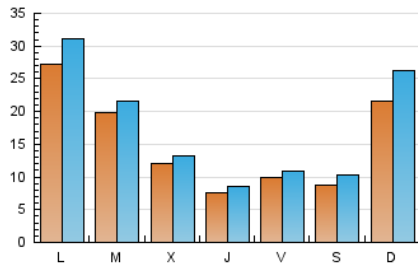

4. Gráficas (Nacional)

4.1 Por día de la semana (promedio)

N. únicos / Visitas (x 100)