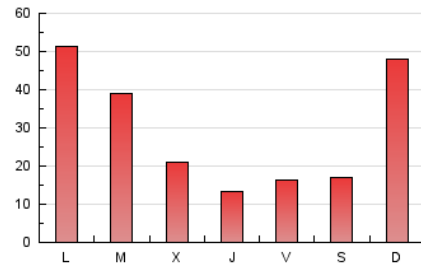

### 3. Por día del mes (Nacional e Internacional)

Día	N. únicos	Visitas	Páginas	Día	N. únicos	Visitas	Páginas	Día	N. únicos	Visitas	Páginas
1	2.439	2.962	4.718	11	2.616	2.954	4.418	21	323	394	569
2	3.277	4.035	7.031	12	582	676	1.085	22	574	633	1.028
3	2.423	2.597	4.628	13	375	452	662	23	4.578	5.529	10.203
4	3.469	3.624	6.416	14	1.646	1.785	2.503	24	7.815	9.055	13.668
5	2.060	2.192	3.530	15	517	587	881	25	771	896	1.276
6	1.509	1.646	2.407	16	360	439	694	26	1.802	1.960	2.655
7	1.460	1.582	2.314	17	508	588	943	27	962	1.058	1.564
8	554	646	943	18	1.248	1.359	3.463	28	728	839	1.141
9	682	766	1.321	19	506	590	1.134	29	533	612	889
10	599	683	1.243	20	351	430	669				

4. Gráficas (Nacional e Internacional)

4.1 Por día de la semana (promedio)

N. únicos / Visitas (x 100)

Páginas (x 100)

4.2 Por franja horaria (promedio)

Visitas (x 1000)

Páginas (x 1000)

4.3 Por meses