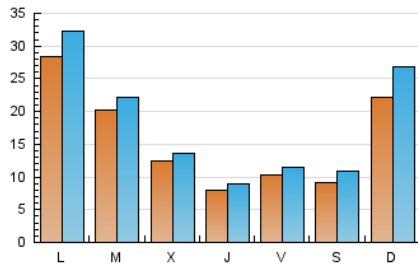

4. Gráficas (Nacional e Internacional)

4.1 Por día de la semana (promedio)

N. únicos / Visitas (x 100)