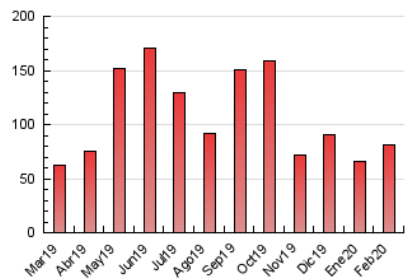

#### 3. Por día del mes (Nacional)

Día	N. únicos	Visitas	Páginas	Día	N. únicos	Visitas	Páginas	Día	N. únicos	Visitas	Páginas
1	2.357	2.878	4.608	11	2.582	2.920	4.373	21	299	368	538
2	3.171	3.921	6.903	12	566	659	1.066	22	522	581	973
3	2.338	2.509	4.516	13	338	414	623	23	4.474	5.417	10.053
4	3.401	3.550	6.321	14	1.575	1.709	2.416	24	7.524	8.718	13.228
5	2.016	2.143	3.473	15	479	547	837	25	712	834	1.206
6	1.457	1.594	2.354	16	339	418	671	26	1.730	1.886	2.567
7	1.387	1.509	2.238	17	476	555	903	27	901	995	1.488
8	501	589	879	18	1.205	1.315	3.388	28	674	784	1.080
9	638	719	1.256	19	483	567	1.104	29	469	547	814
10	576	656	1.198	20	315	394	627				

4. Gráficas (Nacional)

4.1 Por día de la semana (promedio)

N. únicos / Visitas (x 100)

Páginas (x 100)

4.2 Por franja horaria (promedio)

Visitas (x 1000)

Páginas (x 1000)

4.3 Por meses

N. únicos / Visitas (x 1000)

Páginas (x 1000)