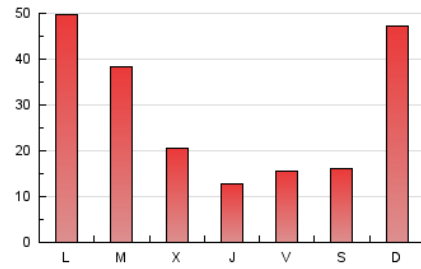

#### 2. Secciones (Nacional)

	PAGINAS	%
<b>HOME</b>	8.841	10.82 %
<b>RESTO</b>	72.860	89.18 %

#### 3. Por día del mes (Nacional)

Día	N. únicos	Visitas	Páginas	Día	N. únicos	Visitas	Páginas	Día	N. únicos	Visitas	Páginas
1	2.357	2.878	4.608	11	2.582	2.920	4.373	21	299	368	538
2	3.171	3.921	6.903	12	566	659	1.066	22	522	581	973
3	2.338	2.509	4.516	13	338	414	623	23	4.474	5.417	10.053
4	3.401	3.550	6.321	14	1.575	1.709	2.416	24	7.524	8.718	13.228
5	2.016	2.143	3.473	15	479	547	837	25	712	834	1.206
6	1.457	1.594	2.354	16	339	418	671	26	1.730	1.886	2.567
7	1.387	1.509	2.238	17	476	555	903	27	901	995	1.488
8	501	589	879	18	1.205	1.315	3.388	28	674	784	1.080
9	638	719	1.256	19	483	567	1.104	29	469	547	814
10	576	656	1.198	20	315	394	627				

4. Gráficas (Nacional)

4.1 Por día de la semana (promedio)

N. únicos / Visitas (x 100)

Páginas (x 100)

4.2 Por franja horaria (promedio)

Visitas (x 1000)

Páginas (x 1000)

4.3 Por meses