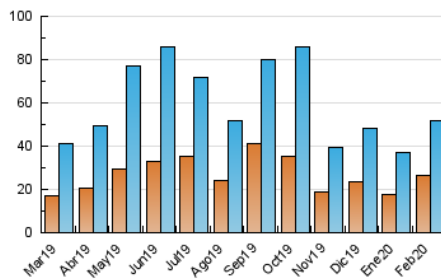

### 3. Por día del mes (Nacional e Internacional)

Día	N. únicos	Visitas	Páginas	Día	N. únicos	Visitas	Páginas	Día	N. únicos	Visitas	Páginas
1	2.439	2.962	4.718	11	2.616	2.954	4.418	21	323	394	569
2	3.277	4.035	7.031	12	582	676	1.085	22	574	633	1.028
3	2.423	2.597	4.628	13	375	452	662	23	4.578	5.529	10.203
4	3.469	3.624	6.416	14	1.646	1.785	2.503	24	7.815	9.055	13.668
5	2.060	2.192	3.530	15	517	587	881	25	771	896	1.276
6	1.509	1.646	2.407	16	360	439	694	26	1.802	1.960	2.655
7	1.460	1.582	2.314	17	508	588	943	27	962	1.058	1.564
8	554	646	943	18	1.248	1.359	3.463	28	728	839	1.141
9	682	766	1.321	19	506	590	1.134	29	533	612	889
10	599	683	1.243	20	351	430	669				

4. Gráficas (Nacional e Internacional)

4.1 Por día de la semana (promedio)

N. únicos / Visitas (x 100)

Páginas (x 100)

4.2 Por franja horaria (promedio)

Visitas (x 1000)

Páginas (x 1000)

4.3 Por meses

N. únicos / Visitas (x 1000)

Páginas (x 1000)