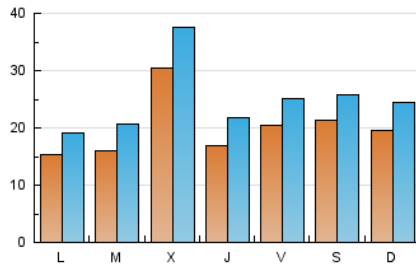

1. Cifras totales y promedios (Nacional)

MES - AÑO	NAVEGADORES UNICOS	VISITAS	PAGINAS
Enero - 2021	25.533	77.278	149.009
PROMEDIO DIARIO	2.004	2.493	4.807
PROMEDIO LUNES-VIERNES	1.986	2.484	4.648
PROMEDIO SABADO-DOMINGO	2.044	2.512	5.140
PAGINAS / VISITAS	1,93		
DURACION MEDIA VISITAS	0:01:06		
DURACION MEDIA PAGINAS	0:01:11		

2. Secciones (Nacional)

	PAGINAS	%
HOME	36.868	24.74 %
RESTO	112.141	75.26 %

3. Por día del mes (Nacional)

Día	N. únicos	Visitas	Páginas	Día	N. únicos	Visitas	Páginas	Día	N. únicos	Visitas	Páginas
1	1.926	2.348	4.516	11	2.012	2.461	5.494	21	2.093	2.587	5.541
2	896	1.249	2.320	12	1.015	1.343	2.651	22	2.427	3.019	5.194
3	820	1.102	2.079	13	3.113	3.841	7.090	23	4.052	4.751	9.430
4	1.459	1.801	2.939	14	1.426	1.903	4.446	24	1.765	2.100	4.426
5	3.077	3.857	6.819	15	1.540	1.957	4.363	25	1.869	2.256	3.646
6	1.729	2.118	3.832	16	1.005	1.309	2.757	26	1.503	1.926	3.399
7	947	1.248	2.220	17	1.484	1.731	3.737	27	2.405	3.045	5.603
8	3.115	3.629	5.157	18	800	1.138	1.951	28	2.321	2.943	5.241
9	2.494	3.058	5.969	19	817	1.181	2.050	29	1.205	1.567	3.023
10	4.743	6.056	14.075	20	4.899	5.987	12.434	30	2.186	2.521	4.215
								31	993	1.246	2.392

4. Gráficas (Nacional)

4.1 Por día de la semana (promedio)

N. únicos / Visitas (x 100)

Páginas (x 100)

4.2 Por franja horaria (promedio)

Visitas (x 1000)

Páginas (x 1000)

4.3 Por meses