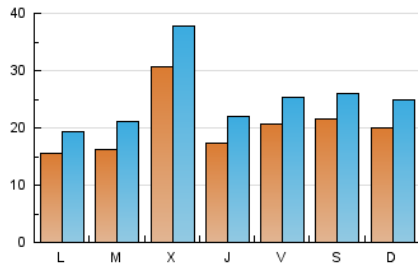

1. Cifras totales y promedios (Nacional e Internacional)

MES - AÑO	NAVEGADORES UNICOS	VISITAS	PAGINAS
Enero - 2021	26.224	78.266	150.508
PROMEDIO DIARIO	2.034	2.525	4.855
PROMEDIO LUNES-VIERNES	2.015	2.515	4.695
PROMEDIO SABADO-DOMINGO	2.074	2.545	5.191
PAGINAS / VISITAS	1,92		
DURACION MEDIA VISITAS	0:01:05		
DURACION MEDIA PAGINAS	0:01:11		

2. Secciones (Nacional e Internacional)

	PAGINAS	%
HOME	37.175	24.70 %
RESTO	113.333	75.30 %

3. Por día del mes (Nacional e Internacional)

Día	N. únicos	Visitas	Páginas	Día	N. únicos	Visitas	Páginas	Día	N. únicos	Visitas	Páginas
1	1.955	2.378	4.564	11	2.051	2.501	5.566	21	2.123	2.618	5.584
2	910	1.264	2.342	12	1.044	1.377	2.707	22	2.464	3.060	5.245
3	827	1.110	2.099	13	3.159	3.890	7.159	23	4.106	4.809	9.523
4	1.479	1.825	2.975	14	1.457	1.937	4.486	24	1.791	2.129	4.463
5	3.112	3.893	6.866	15	1.568	1.986	4.423	25	1.899	2.287	3.685
6	1.754	2.145	3.867	16	1.014	1.318	2.768	26	1.531	1.954	3.433
7	964	1.265	2.240	17	1.501	1.751	3.767	27	2.437	3.077	5.650
8	3.138	3.655	5.191	18	823	1.164	2.034	28	2.363	2.986	5.302
9	2.533	3.098	6.026	19	826	1.190	2.062	29	1.230	1.592	3.052
10	4.835	6.156	14.235	20	4.941	6.033	12.512	30	2.207	2.546	4.254
								31	1.016	1.272	2.428

4. Gráficas (Nacional e Internacional)

4.1 Por día de la semana (promedio)

N. únicos / Visitas (x 100)

Páginas (x 100)

4.2 Por franja horaria (promedio)

Visitas (x 1000)

Páginas (x 1000)

4.3 Por meses