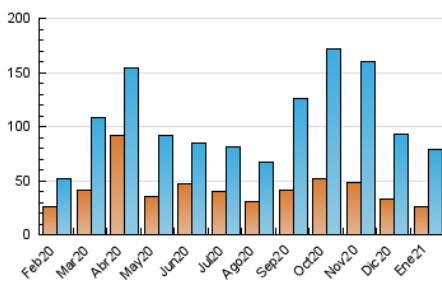

4.3 Por meses

N. únicos / Visitas (x 1000)