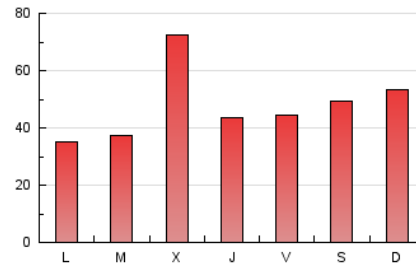

1. Cifras totales y promedios (Nacional)

MES - AÑO	NAVEGADORES UNICOS	VISITAS	PAGINAS
Enero - 2021	25.533	77.278	149.009
PROMEDIO DIARIO	2.004	2.493	4.807
PROMEDIO LUNES-VIERNES	1.986	2.484	4.648
PROMEDIO SABADO-DOMINGO	2.044	2.512	5.140
PAGINAS / VISITAS	1,93		
DURACION MEDIA VISITAS	0:01:06		
DURACION MEDIA PAGINAS	0:01:11		

2. Secciones (Nacional)

	PAGINAS	%
HOME	36.868	24.74 %
RESTO	112.141	75.26 %

3. Por día del mes (Nacional)

Día	N. únicos	Visitas	Páginas	Día	N. únicos	Visitas	Páginas	Día	N. únicos	Visitas	Páginas
1	1.926	2.348	4.516	11	2.012	2.461	5.494	21	2.093	2.587	5.541
2	896	1.249	2.320	12	1.015	1.343	2.651	22	2.427	3.019	5.194
3	820	1.102	2.079	13	3.113	3.841	7.090	23	4.052	4.751	9.430
4	1.459	1.801	2.939	14	1.426	1.903	4.446	24	1.765	2.100	4.426
5	3.077	3.857	6.819	15	1.540	1.957	4.363	25	1.869	2.256	3.646
6	1.729	2.118	3.832	16	1.005	1.309	2.757	26	1.503	1.926	3.399
7	947	1.248	2.220	17	1.484	1.731	3.737	27	2.405	3.045	5.603
8	3.115	3.629	5.157	18	800	1.138	1.951	28	2.321	2.943	5.241
9	2.494	3.058	5.969	19	817	1.181	2.050	29	1.205	1.567	3.023
10	4.743	6.056	14.075	20	4.899	5.987	12.434	30	2.186	2.521	4.215
								31	993	1.246	2.392

4. Gráficas (Nacional)

4.1 Por día de la semana (promedio)

N. únicos / Visitas (x 100)

Páginas (x 100)

4.2 Por franja horaria (promedio)

Visitas (x 1000)

Páginas (x 1000)

4.3 Por meses