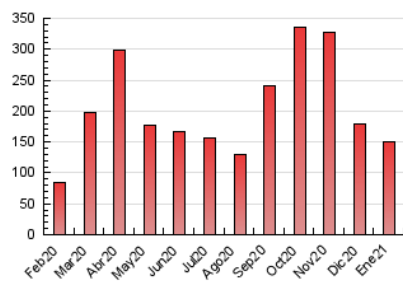

Páginas (x 1000)