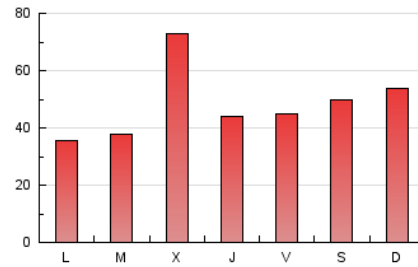

1. Cifras totales y promedios (Nacional e Internacional)

MES - AÑO	NAVEGADORES UNICOS	VISITAS	PAGINAS
Enero - 2021	26.224	78.266	150.508
PROMEDIO DIARIO	2.034	2.525	4.855
PROMEDIO LUNES-VIERNES	2.015	2.515	4.695
PROMEDIO SABADO-DOMINGO	2.074	2.545	5.191
PAGINAS / VISITAS	1,92		
DURACION MEDIA VISITAS	0:01:05		
DURACION MEDIA PAGINAS	0:01:11		

2. Secciones (Nacional e Internacional)

	PAGINAS	%
HOME	37.175	24.70 %
RESTO	113.333	75.30 %

3. Por día del mes (Nacional e Internacional)

Día	N. únicos	Visitas	Páginas	Día	N. únicos	Visitas	Páginas	Día	N. únicos	Visitas	Páginas
1	1.955	2.378	4.564	11	2.051	2.501	5.566	21	2.123	2.618	5.584
2	910	1.264	2.342	12	1.044	1.377	2.707	22	2.464	3.060	5.245
3	827	1.110	2.099	13	3.159	3.890	7.159	23	4.106	4.809	9.523
4	1.479	1.825	2.975	14	1.457	1.937	4.486	24	1.791	2.129	4.463
5	3.112	3.893	6.866	15	1.568	1.986	4.423	25	1.899	2.287	3.685
6	1.754	2.145	3.867	16	1.014	1.318	2.768	26	1.531	1.954	3.433
7	964	1.265	2.240	17	1.501	1.751	3.767	27	2.437	3.077	5.650
8	3.138	3.655	5.191	18	823	1.164	2.034	28	2.363	2.986	5.302
9	2.533	3.098	6.026	19	826	1.190	2.062	29	1.230	1.592	3.052
10	4.835	6.156	14.235	20	4.941	6.033	12.512	30	2.207	2.546	4.254
								31	1.016	1.272	2.428

4. Gráficas (Nacional e Internacional)

4.1 Por día de la semana (promedio)

N. únicos / Visitas (x 100)

Páginas (x 100)

4.2 Por franja horaria (promedio)

Visitas (x 1000)

Páginas (x 1000)

4.3 Por meses