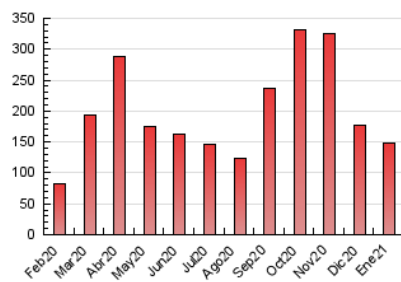

Páginas (x 1000)