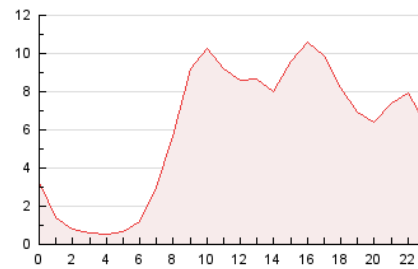

2. Secciones (Nacional e Internacional)

	PAGINAS	%
HOME	15.986	11.08 %
RESTO	128.338	88.92 %

3. Por día del mes (Nacional e Internacional)

Día	N. únicos	Visitas	Páginas	Día	N. únicos	Visitas	Páginas	Día	N. únicos	Visitas	Páginas
1	1.949	2.225	3.609	11	1.665	2.011	3.517	21	2.261	2.821	5.972
2	1.945	2.210	3.771	12	1.496	1.741	3.130	22	2.196	2.723	5.766
3	2.372	2.777	4.683	13	1.620	1.958	3.712	23	2.182	2.666	5.710
4	2.504	2.900	4.789	14	1.914	2.357	4.661	24	1.450	1.707	3.024
5	3.021	3.485	5.927	15	1.644	1.937	3.583	25	1.580	1.834	3.618
6	4.437	5.738	8.608	16	1.922	2.228	4.427	26	2.403	3.029	6.895
7	2.960	3.789	5.788	17	1.867	2.251	3.921	27	2.386	3.055	6.860
8	1.937	2.261	3.722	18	1.666	1.933	3.207	28	2.359	3.002	6.868
9	1.426	1.638	2.926	19	1.597	1.856	3.426	29	2.456	2.990	6.440
10	1.746	2.094	3.694	20	1.750	2.086	4.104	30	2.038	2.508	5.076
								31	1.544	1.793	2.890

4. Gráficas (Nacional e Internacional)

4.1 Por día de la semana (promedio)

N. únicos / Visitas (x 100)

Páginas (x 100)

4.2 Por franja horaria (promedio)

Visitas_ (x 1000)

Páginas (x 1000)

4.3 Por meses