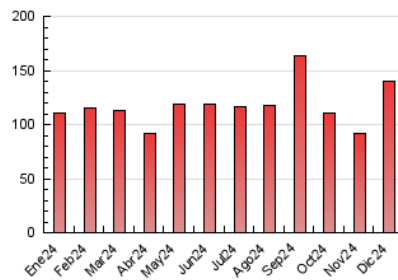

1. Cifras totales y promedios (Nacional)

MES - AÑO	NAVEGADORES UNICOS	VISITAS	PAGINAS
Diciembre - 2024	41.188	74.226	139.832
PROMEDIO DIARIO	1.973	2.394	4.511
PROMEDIO LUNES-VIERNES	1.921	2.316	4.302
PROMEDIO SABADO-DOMINGO	2.098	2.584	5.021
PAGINAS / VISITAS	1,88		
DURACION MEDIA VISITAS	0:02:35		
TIEMPO INTERACCIÓN MEDIO	0:01:31		

2. Secciones (Nacional)

	PAGINAS	%
HOME	15.847	11.33 %
RESTO	123.985	88.67 %

3. Por día del mes (Nacional)

Día	N. únicos	Visitas	Páginas	Día	N. únicos	Visitas	Páginas	Día	N. únicos	Visitas	Páginas
1	1.850	2.121	3.492	11	1.549	1.891	3.377	21	2.176	2.729	5.837
2	1.835	2.093	3.619	12	1.409	1.649	3.035	22	2.109	2.621	5.622
3	2.246	2.636	4.528	13	1.525	1.853	3.573	23	2.085	2.560	5.575
4	2.385	2.782	4.645	14	1.838	2.276	4.570	24	1.330	1.582	2.855
5	2.921	3.381	5.809	15	1.545	1.834	3.431	25	1.497	1.748	3.488
6	4.310	5.570	8.437	16	1.813	2.109	4.282	26	2.290	2.896	6.674
7	2.878	3.685	5.660	17	1.744	2.112	3.719	27	2.284	2.953	6.717
8	1.863	2.184	3.620	18	1.567	1.829	3.075	28	2.266	2.928	6.729
9	1.316	1.524	2.765	19	1.491	1.742	3.279	29	2.354	2.875	6.232
10	1.645	1.987	3.576	20	1.658	1.985	3.974	30	1.926	2.387	4.892
								31	1.443	1.684	2.745

4. Gráficas (Nacional)

4.1 Por día de la semana (promedio)

N. únicos / Visitas (x 100)

Páginas (x 100)

4.2 Por franja horaria (promedio)

Visitas_ (x 1000)

Páginas (x 1000)

4.3 Por meses

N. únicos / Visitas (x 1000)

Páginas (x 1000)

5. Observaciones

Este Medio Electrónico de Comunicación ha sido medido por la herramienta Google Analytics de Google (GA4).

6. Definiciones básicas (Para más información ver Normas Técnicas para el Control de los Medios Electrónicos de Comunicación)