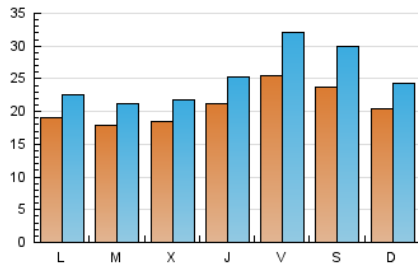

1. Cifras totales y promedios (Nacional e Internacional)

MES - AÑO	NAVEGADORES UNICOS	VISITAS	PAGINAS
Diciembre - 2024	44.033	77.673	144.324
PROMEDIO DIARIO	2.074	2.503	4.656
PROMEDIO LUNES-VIERNES	2.028	2.432	4.451
PROMEDIO SABADO-DOMINGO	2.186	2.678	5.157
PAGINAS / VISITAS	1,86		
DURACION MEDIA VISITAS	0:02:33		
TIEMPO INTERACCIÓN MEDIO	0:01:28		

2. Secciones (Nacional e Internacional)

	PAGINAS	%
HOME	15.986	11.08 %
RESTO	128.338	88.92 %

3. Por día del mes (Nacional e Internacional)

Día	N. únicos	Visitas	Páginas	Día	N. únicos	Visitas	Páginas	Día	N. únicos	Visitas	Páginas
1	1.949	2.225	3.609	11	1.665	2.011	3.517	21	2.261	2.821	5.972
2	1.945	2.210	3.771	12	1.496	1.741	3.130	22	2.196	2.723	5.766
3	2.372	2.777	4.683	13	1.620	1.958	3.712	23	2.182	2.666	5.710
4	2.504	2.900	4.789	14	1.914	2.357	4.661	24	1.450	1.707	3.024
5	3.021	3.485	5.927	15	1.644	1.937	3.583	25	1.580	1.834	3.618
6	4.437	5.738	8.608	16	1.922	2.228	4.427	26	2.403	3.029	6.895
7	2.960	3.789	5.788	17	1.867	2.251	3.921	27	2.386	3.055	6.860
8	1.937	2.261	3.722	18	1.666	1.933	3.207	28	2.359	3.002	6.868
9	1.426	1.638	2.926	19	1.597	1.856	3.426	29	2.456	2.990	6.440
10	1.746	2.094	3.694	20	1.750	2.086	4.104	30	2.038	2.508	5.076
								31	1.544	1.793	2.890

4. Gráficas (Nacional e Internacional)

4.1 Por día de la semana (promedio)

N. únicos / Visitas (x 100)

Páginas (x 100)

4.2 Por franja horaria (promedio)

Visitas_ (x 1000)

Páginas (x 1000)

4.3 Por meses