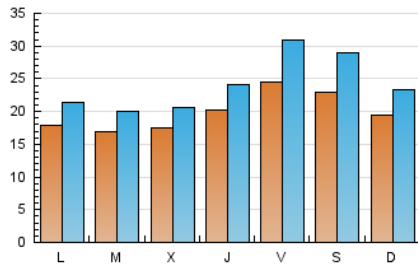

1. Cifras totales y promedios (Nacional)

MES - AÑO	NAVEGADORES UNICOS	VISITAS	PAGINAS
Diciembre - 2024	41.188	74.226	139.832
PROMEDIO DIARIO	1.973	2.394	4.511
PROMEDIO LUNES-VIERNES	1.921	2.316	4.302
PROMEDIO SABADO-DOMINGO	2.098	2.584	5.021
PAGINAS / VISITAS	1,88		
DURACION MEDIA VISITAS	0:02:35		
TIEMPO INTERACCIÓN MEDIO	0:01:31		

2. Secciones (Nacional)

	PAGINAS	%
HOME	15.847	11.33 %
RESTO	123.985	88.67 %

3. Por día del mes (Nacional)

Día	N. únicos	Visitas	Páginas	Día	N. únicos	Visitas	Páginas	Día	N. únicos	Visitas	Páginas
1	1.850	2.121	3.492	11	1.549	1.891	3.377	21	2.176	2.729	5.837
2	1.835	2.093	3.619	12	1.409	1.649	3.035	22	2.109	2.621	5.622
3	2.246	2.636	4.528	13	1.525	1.853	3.573	23	2.085	2.560	5.575
4	2.385	2.782	4.645	14	1.838	2.276	4.570	24	1.330	1.582	2.855
5	2.921	3.381	5.809	15	1.545	1.834	3.431	25	1.497	1.748	3.488
6	4.310	5.570	8.437	16	1.813	2.109	4.282	26	2.290	2.896	6.674
7	2.878	3.685	5.660	17	1.744	2.112	3.719	27	2.284	2.953	6.717
8	1.863	2.184	3.620	18	1.567	1.829	3.075	28	2.266	2.928	6.729
9	1.316	1.524	2.765	19	1.491	1.742	3.279	29	2.354	2.875	6.232
10	1.645	1.987	3.576	20	1.658	1.985	3.974	30	1.926	2.387	4.892
								31	1.443	1.684	2.745

4. Gráficas (Nacional)

4.1 Por día de la semana (promedio)

N. únicos / Visitas (x 100)

Páginas (x 100)

4.2 Por franja horaria (promedio)

Visitas_ (x 1000)

Páginas (x 1000)

4.3 Por meses