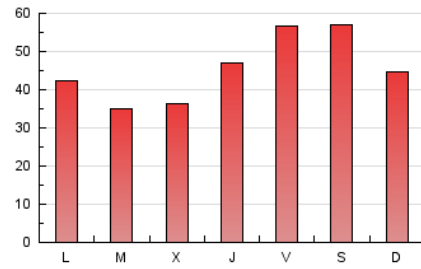

1. Cifras totales y promedios (Nacional)

MES - AÑO	NAVEGADORES UNICOS	VISITAS	PAGINAS
Diciembre - 2024	41.188	74.226	139.832
PROMEDIO DIARIO	1.973	2.394	4.511
PROMEDIO LUNES-VIERNES	1.921	2.316	4.302
PROMEDIO SABADO-DOMINGO	2.098	2.584	5.021
PAGINAS / VISITAS	1,88		
DURACION MEDIA VISITAS	0:02:35		
TIEMPO INTERACCIÓN MEDIO	0:01:31		

2. Secciones (Nacional)

	PAGINAS	%
HOME	15.847	11.33 %
RESTO	123.985	88.67 %

3. Por día del mes (Nacional)

Día	N. únicos	Visitas	Páginas	Día	N. únicos	Visitas	Páginas	Día	N. únicos	Visitas	Páginas
1	1.850	2.121	3.492	11	1.549	1.891	3.377	21	2.176	2.729	5.837
2	1.835	2.093	3.619	12	1.409	1.649	3.035	22	2.109	2.621	5.622
3	2.246	2.636	4.528	13	1.525	1.853	3.573	23	2.085	2.560	5.575
4	2.385	2.782	4.645	14	1.838	2.276	4.570	24	1.330	1.582	2.855
5	2.921	3.381	5.809	15	1.545	1.834	3.431	25	1.497	1.748	3.488
6	4.310	5.570	8.437	16	1.813	2.109	4.282	26	2.290	2.896	6.674
7	2.878	3.685	5.660	17	1.744	2.112	3.719	27	2.284	2.953	6.717
8	1.863	2.184	3.620	18	1.567	1.829	3.075	28	2.266	2.928	6.729
9	1.316	1.524	2.765	19	1.491	1.742	3.279	29	2.354	2.875	6.232
10	1.645	1.987	3.576	20	1.658	1.985	3.974	30	1.926	2.387	4.892
								31	1.443	1.684	2.745

4. Gráficas (Nacional)

4.1 Por día de la semana (promedio)

N. únicos / Visitas (x 100)

Páginas (x 100)

4.2 Por franja horaria (promedio)

Visitas_ (x 1000)

Páginas (x 1000)

4.3 Por meses