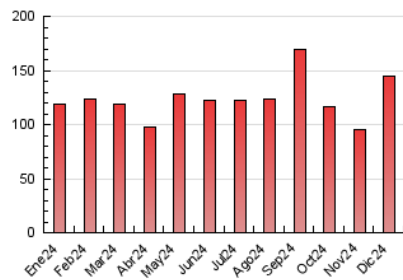

Páginas (x 1000)