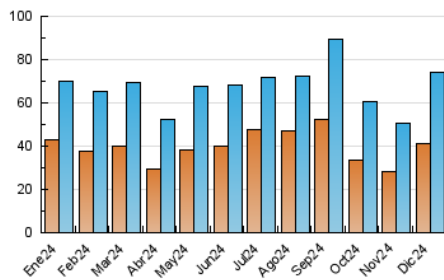

2. Secciones (Nacional)

	PAGINAS	%
HOME	15.847	11.33 %
RESTO	123.985	88.67 %

3. Por día del mes (Nacional)

Día	N. únicos	Visitas	Páginas	Día	N. únicos	Visitas	Páginas	Día	N. únicos	Visitas	Páginas
1	1.850	2.121	3.492	11	1.549	1.891	3.377	21	2.176	2.729	5.837
2	1.835	2.093	3.619	12	1.409	1.649	3.035	22	2.109	2.621	5.622
3	2.246	2.636	4.528	13	1.525	1.853	3.573	23	2.085	2.560	5.575
4	2.385	2.782	4.645	14	1.838	2.276	4.570	24	1.330	1.582	2.855
5	2.921	3.381	5.809	15	1.545	1.834	3.431	25	1.497	1.748	3.488
6	4.310	5.570	8.437	16	1.813	2.109	4.282	26	2.290	2.896	6.674
7	2.878	3.685	5.660	17	1.744	2.112	3.719	27	2.284	2.953	6.717
8	1.863	2.184	3.620	18	1.567	1.829	3.075	28	2.266	2.928	6.729
9	1.316	1.524	2.765	19	1.491	1.742	3.279	29	2.354	2.875	6.232
10	1.645	1.987	3.576	20	1.658	1.985	3.974	30	1.926	2.387	4.892
								31	1.443	1.684	2.745

4. Gráficas (Nacional)

4.1 Por día de la semana (promedio)

N. únicos / Visitas (x 100)

Páginas (x 100)

4.2 Por franja horaria (promedio)

Visitas_ (x 1000)

Páginas (x 1000)

4.3 Por meses

N. únicos / Visitas (x 1000)

Páginas (x 1000)

5. Observaciones

Este Medio Electrónico de Comunicación ha sido medido por la herramienta Google Analytics de Google (GA4).

6. Definiciones básicas (Para más información ver Normas Técnicas para el Control de los Medios Electrónicos de Comunicación)

Visita:

Una secuencia ininterrumpida de páginas servidas a un usuario válido. Si dicho usuario no realiza peticiones de páginas en un periodo de tiempo (30 min) la siguiente petición constituirá el inicio de una nueva visita.