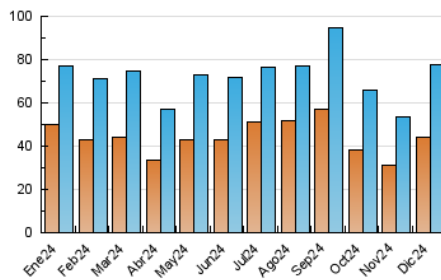

4.3 Por meses

N. únicos / Visitas (x 1000)