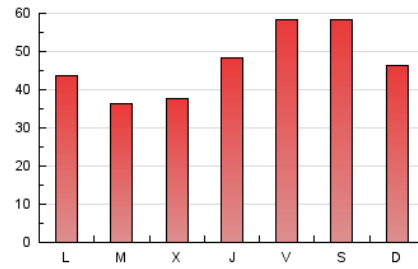

1. Cifras totales y promedios (Nacional e Internacional)

MES - AÑO	NAVEGADORES UNICOS	VISITAS	PAGINAS
Diciembre - 2024	44.033	77.673	144.324
PROMEDIO DIARIO	2.074	2.503	4.656
PROMEDIO LUNES-VIERNES	2.028	2.432	4.451
PROMEDIO SABADO-DOMINGO	2.186	2.678	5.157
PAGINAS / VISITAS	1,86		
DURACION MEDIA VISITAS	0:02:33		
TIEMPO INTERACCIÓN MEDIO	0:01:28		

2. Secciones (Nacional e Internacional)

	PAGINAS	%
HOME	15.986	11.08 %
RESTO	128.338	88.92 %

3. Por día del mes (Nacional e Internacional)

Día	N. únicos	Visitas	Páginas	Día	N. únicos	Visitas	Páginas	Día	N. únicos	Visitas	Páginas
1	1.949	2.225	3.609	11	1.665	2.011	3.517	21	2.261	2.821	5.972
2	1.945	2.210	3.771	12	1.496	1.741	3.130	22	2.196	2.723	5.766
3	2.372	2.777	4.683	13	1.620	1.958	3.712	23	2.182	2.666	5.710
4	2.504	2.900	4.789	14	1.914	2.357	4.661	24	1.450	1.707	3.024
5	3.021	3.485	5.927	15	1.644	1.937	3.583	25	1.580	1.834	3.618
6	4.437	5.738	8.608	16	1.922	2.228	4.427	26	2.403	3.029	6.895
7	2.960	3.789	5.788	17	1.867	2.251	3.921	27	2.386	3.055	6.860
8	1.937	2.261	3.722	18	1.666	1.933	3.207	28	2.359	3.002	6.868
9	1.426	1.638	2.926	19	1.597	1.856	3.426	29	2.456	2.990	6.440
10	1.746	2.094	3.694	20	1.750	2.086	4.104	30	2.038	2.508	5.076
								31	1.544	1.793	2.890

4. Gráficas (Nacional e Internacional)

4.1 Por día de la semana (promedio)

N. únicos / Visitas (x 100)

Páginas (x 100)

4.2 Por franja horaria (promedio)

Visitas_ (x 1000)

Páginas (x 1000)

4.3 Por meses