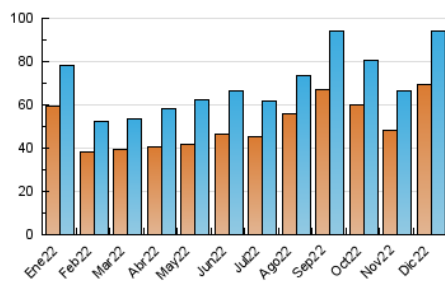

### 3. Por día del mes (Nacional e Internacional)

Día	N. únicos	Visitas	Páginas	Día	N. únicos	Visitas	Páginas	Día	N. únicos	Visitas	Páginas
1	3.376	3.707	6.339	11	1.871	2.019	3.696	21	2.775	2.977	4.858
2	3.404	3.655	6.538	12	1.676	1.814	3.070	22	2.228	2.377	4.119
3	3.444	3.667	7.300	13	2.117	2.273	3.756	23	2.363	2.561	4.734
4	3.713	3.978	7.444	14	2.398	2.572	4.238	24	2.268	2.400	4.200
5	4.514	4.845	8.515	15	2.450	2.672	4.561	25	2.279	2.489	4.839
6	4.661	5.011	9.159	16	2.320	2.506	4.478	26	3.333	3.747	7.291
7	3.816	4.145	7.632	17	2.248	2.458	4.725	27	3.540	3.955	7.357
8	3.567	3.858	7.543	18	2.280	2.444	4.486	28	3.235	3.583	6.862
9	2.169	2.380	4.650	19	2.663	2.907	5.198	29	2.871	3.170	5.795
10	1.855	2.005	4.033	20	2.803	3.030	5.231	30	2.608	2.865	5.092
								31	1.764	1.871	3.004

##### 4.1 Por día de la semana (promedio)

N. únicos / Visitas (x 100)

Páginas (x 100)

##### 4.2 Por franja horaria (promedio)

Visitas\_ (x 1000)

Páginas (x 1000)

##### 4.3 Por meses

N. únicos / Visitas (x 1000)

Páginas (x 1000)