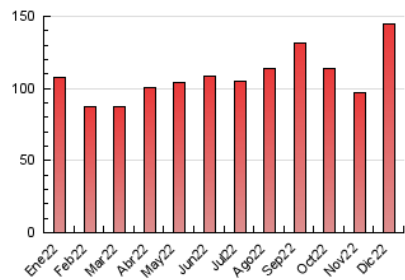

##### 4.1 Por día de la semana (promedio)

N. únicos / Visitas (x 100)

Páginas (x 100)

##### 4.2 Por franja horaria (promedio)

Visitas (x 1000)

Páginas (x 1000)

##### 4.3 Por meses

N. únicos / Visitas (x 1000)

Páginas (x 1000)