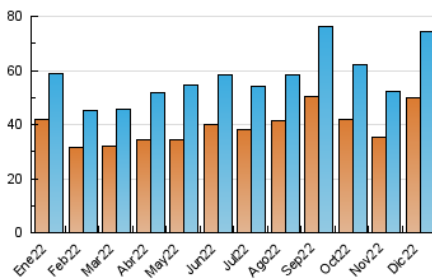

##### 4.1 Por día de la semana (promedio)

N. únicos / Visitas (x 100)

Páginas (x 100)

##### 4.2 Por franja horaria (promedio)

Visitas (x 1000)

Páginas (x 1000)

##### 4.3 Por meses

N. únicos / Visitas (x 1000)

Páginas (x 1000)