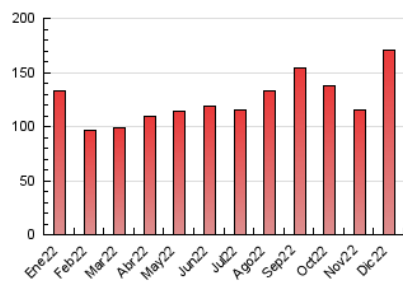

### 3. Por día del mes (Nacional e Internacional)

Día	N. únicos	Visitas	Páginas	Día	N. únicos	Visitas	Páginas	Día	N. únicos	Visitas	Páginas
1	3.376	3.707	6.339	11	1.871	2.019	3.696	21	2.775	2.977	4.858
2	3.404	3.655	6.538	12	1.676	1.814	3.070	22	2.228	2.377	4.119
3	3.444	3.667	7.300	13	2.117	2.273	3.756	23	2.363	2.561	4.734
4	3.713	3.978	7.444	14	2.398	2.572	4.238	24	2.268	2.400	4.200
5	4.514	4.845	8.515	15	2.450	2.672	4.561	25	2.279	2.489	4.839
6	4.661	5.011	9.159	16	2.320	2.506	4.478	26	3.333	3.747	7.291
7	3.816	4.145	7.632	17	2.248	2.458	4.725	27	3.540	3.955	7.357
8	3.567	3.858	7.543	18	2.280	2.444	4.486	28	3.235	3.583	6.862
9	2.169	2.380	4.650	19	2.663	2.907	5.198	29	2.871	3.170	5.795
10	1.855	2.005	4.033	20	2.803	3.030	5.231	30	2.608	2.865	5.092
								31	1.764	1.871	3.004

##### 4.1 Por día de la semana (promedio)

N. únicos / Visitas (x 100)

Páginas (x 100)

##### 4.2 Por franja horaria (promedio)

Visitas\_ (x 1000)

Páginas (x 1000)

##### 4.3 Por meses

N. únicos / Visitas (x 1000)

Páginas (x 1000)