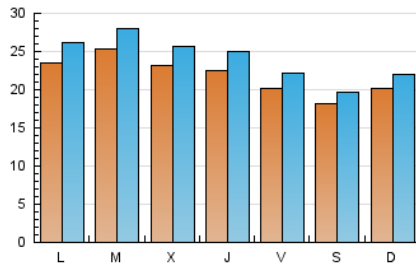

4. Gráficas (Nacional)

4.1 Por día de la semana (promedio)

N. únicos / Visitas (x 100)