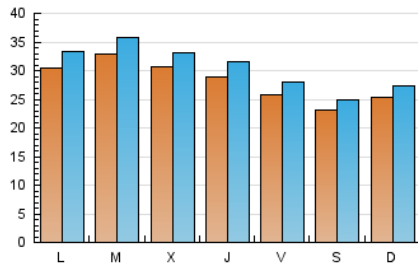

4. Gráficas (Nacional e Internacional)

4.1 Por día de la semana (promedio)

N. únicos / Visitas (x 100)