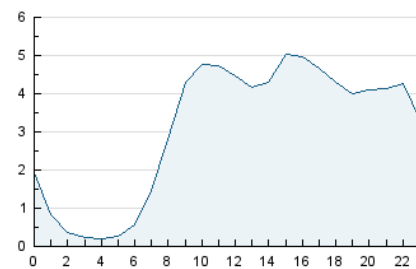

#### 3. Por día del mes (Nacional)

Día	N. únicos	Visitas	Páginas	Día	N. únicos	Visitas	Páginas	Día	N. únicos	Visitas	Páginas
1	2.830	3.144	5.620	11	1.650	1.792	3.395	21	2.224	2.418	4.122
2	2.759	2.998	5.666	12	1.351	1.483	2.624	22	1.651	1.787	3.319
3	2.761	2.971	6.367	13	1.542	1.682	2.983	23	1.782	1.971	3.955
4	2.853	3.105	6.307	14	1.743	1.904	3.374	24	1.747	1.872	3.470
5	3.466	3.772	7.139	15	1.895	2.106	3.850	25	1.775	1.963	4.146
6	3.690	4.019	7.828	16	1.772	1.946	3.725	26	2.515	2.915	6.175
7	2.934	3.250	6.492	17	1.770	1.974	4.082	27	2.658	3.051	6.177
8	2.733	3.008	6.438	18	1.812	1.967	3.850	28	2.371	2.707	5.696
9	1.877	2.076	4.257	19	2.050	2.286	4.403	29	2.128	2.416	4.780
10	1.667	1.814	3.790	20	2.212	2.417	4.418	30	1.880	2.118	4.100
								31	1.123	1.212	2.133

##### 4.1 Por día de la semana (promedio)

N. únicos / Visitas (x 100)

Páginas (x 100)

##### 4.2 Por franja horaria (promedio)

Visitas (x 1000)

Páginas (x 1000)