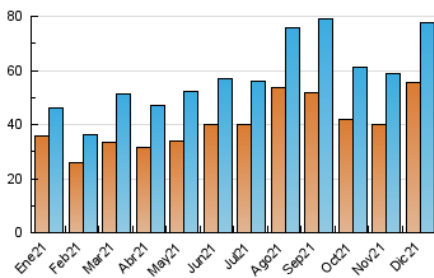

2. Secciones (Nacional)

	PAGINAS	%
HOME	12.300	8.57 %
RESTO	131.143	91.43 %

3. Por día del mes (Nacional)

Día	N. únicos	Visitas	Páginas	Día	N. únicos	Visitas	Páginas	Día	N. únicos	Visitas	Páginas
1	1.980	2.158	3.770	11	2.239	2.506	4.706	21	1.777	1.932	3.625
2	2.073	2.251	4.088	12	2.081	2.283	4.187	22	2.124	2.328	4.242
3	2.708	2.961	5.537	13	2.218	2.505	4.286	23	2.716	2.944	5.209
4	3.766	4.196	7.633	14	2.031	2.272	3.776	24	3.215	3.409	5.017
5	3.603	3.997	7.202	15	1.891	2.124	3.829	25	1.934	2.111	4.188
6	3.728	4.113	7.484	16	1.772	1.919	3.231	26	2.258	2.546	6.218
7	2.629	2.909	5.116	17	1.709	1.877	3.590	27	2.251	2.584	5.719
8	2.508	2.778	4.937	18	1.942	2.202	4.537	28	2.196	2.497	5.409
9	2.011	2.185	3.852	19	1.775	1.941	3.627	29	2.166	2.471	4.966
10	2.309	2.593	4.609	20	1.661	1.792	2.938	30	1.594	1.791	3.565
								31	1.273	1.391	2.350

4. Gráficas (Nacional)

4.1 Por día de la semana (promedio)

N. únicos / Visitas (x 100)

Páginas (x 100)

4.2 Por franja horaria (promedio)

Visitas (x 1000)

Páginas (x 1000)

4.3 Por meses

N. únicos / Visitas (x 1000)

Páginas (x 1000)

5. Observaciones

Este Medio Electrónico de Comunicación ha sido medido por la herramienta Google Analytics de Google

6. Definiciones básicas (Para más información ver Normas Técnicas para el Control de los Medios Electrónicos de Comunicación)

Visita:

Una secuencia ininterrumpida de páginas servidas a un usuario válido. Si dicho usuario no realiza peticiones de páginas en un periodo de tiempo (30 min) la siguiente petición constituirá el inicio de una nueva visita.