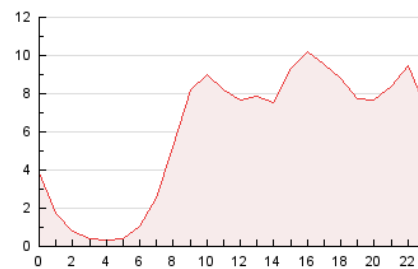

2. Secciones (Nacional)

	PAGINAS	%
HOME	12.300	8.57 %
RESTO	131.143	91.43 %

3. Por día del mes (Nacional)

Día	N. únicos	Visitas	Páginas	Día	N. únicos	Visitas	Páginas	Día	N. únicos	Visitas	Páginas
1	1.980	2.158	3.770	11	2.239	2.506	4.706	21	1.777	1.932	3.625
2	2.073	2.251	4.088	12	2.081	2.283	4.187	22	2.124	2.328	4.242
3	2.708	2.961	5.537	13	2.218	2.505	4.286	23	2.716	2.944	5.209
4	3.766	4.196	7.633	14	2.031	2.272	3.776	24	3.215	3.409	5.017
5	3.603	3.997	7.202	15	1.891	2.124	3.829	25	1.934	2.111	4.188
6	3.728	4.113	7.484	16	1.772	1.919	3.231	26	2.258	2.546	6.218
7	2.629	2.909	5.116	17	1.709	1.877	3.590	27	2.251	2.584	5.719
8	2.508	2.778	4.937	18	1.942	2.202	4.537	28	2.196	2.497	5.409
9	2.011	2.185	3.852	19	1.775	1.941	3.627	29	2.166	2.471	4.966
10	2.309	2.593	4.609	20	1.661	1.792	2.938	30	1.594	1.791	3.565
								31	1.273	1.391	2.350

4. Gráficas (Nacional)

4.1 Por día de la semana (promedio)

N. únicos / Visitas (x 100)

Páginas (x 100)

4.2 Por franja horaria (promedio)

Visitas (x 1000)

Páginas (x 1000)

4.3 Por meses