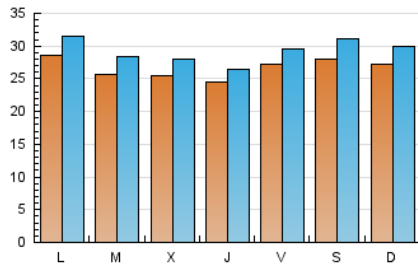

1. Cifras totales y promedios (Nacional e Internacional)

MES - AÑO	NAVEGADORES UNICOS	VISITAS	PAGINAS
Diciembre - 2021	67.144	90.296	158.698
PROMEDIO DIARIO	2.658	2.913	5.119
PROMEDIO LUNES-VIERNES	2.620	2.864	4.923
PROMEDIO SABADO-DOMINGO	2.765	3.052	5.683
PAGINAS / VISITAS	1,76		
DURACION MEDIA VISITAS	0:01:21		
DURACION MEDIA PAGINAS	0:01:46		

2. Secciones (Nacional e Internacional)

	PAGINAS	%
HOME	12.498	7.88 %
RESTO	146.200	92.12 %

3. Por día del mes (Nacional e Internacional)

Día	N. únicos	Visitas	Páginas	Día	N. únicos	Visitas	Páginas	Día	N. únicos	Visitas	Páginas
1	2.413	2.612	4.336	11	2.577	2.861	5.113	21	2.147	2.314	4.071
2	2.524	2.716	4.623	12	2.403	2.624	4.636	22	2.511	2.735	4.702
3	3.126	3.396	6.038	13	2.626	2.930	4.763	23	3.144	3.381	5.751
4	4.100	4.547	8.059	14	2.462	2.718	4.304	24	3.945	4.156	5.918
5	3.923	4.327	7.579	15	2.297	2.545	4.326	25	2.305	2.490	4.653
6	4.109	4.503	7.951	16	2.192	2.353	3.760	26	2.522	2.827	6.564
7	3.074	3.373	5.655	17	2.152	2.339	4.109	27	2.657	3.014	6.232
8	2.933	3.218	5.439	18	2.245	2.518	4.905	28	2.597	2.916	5.920
9	2.434	2.619	4.343	19	2.043	2.223	3.951	29	2.568	2.892	5.523
10	2.811	3.115	5.217	20	2.016	2.160	3.358	30	1.927	2.136	4.055
								31	1.605	1.738	2.844

4. Gráficas (Nacional e Internacional)

4.1 Por día de la semana (promedio)

N. únicos / Visitas (x 100)

Páginas (x 100)

4.2 Por franja horaria (promedio)

Visitas_ (x 1000)

Páginas (x 1000)

4.3 Por meses