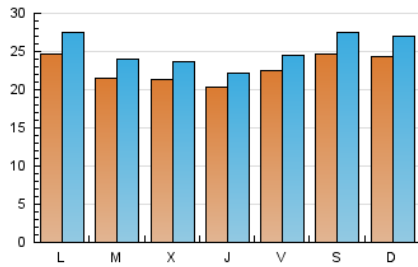

1. Cifras totales y promedios (Nacional)

MES - AÑO	NAVEGADORES UNICOS	VISITAS	PAGINAS
Diciembre - 2021	55.525	77.566	143.443
PROMEDIO DIARIO	2.263	2.502	4.627
PROMEDIO LUNES-VIERNES	2.197	2.425	4.398
PROMEDIO SABADO-DOMINGO	2.450	2.723	5.287
PAGINAS / VISITAS	1,85		
DURACION MEDIA VISITAS	0:01:28		
DURACION MEDIA PAGINAS	0:01:43		

2. Secciones (Nacional)

	PAGINAS	%
HOME	12.300	8.57 %
RESTO	131.143	91.43 %

3. Por día del mes (Nacional)

Día	N. únicos	Visitas	Páginas	Día	N. únicos	Visitas	Páginas	Día	N. únicos	Visitas	Páginas
1	1.980	2.158	3.770	11	2.239	2.506	4.706	21	1.777	1.932	3.625
2	2.073	2.251	4.088	12	2.081	2.283	4.187	22	2.124	2.328	4.242
3	2.708	2.961	5.537	13	2.218	2.505	4.286	23	2.716	2.944	5.209
4	3.766	4.196	7.633	14	2.031	2.272	3.776	24	3.215	3.409	5.017
5	3.603	3.997	7.202	15	1.891	2.124	3.829	25	1.934	2.111	4.188
6	3.728	4.113	7.484	16	1.772	1.919	3.231	26	2.258	2.546	6.218
7	2.629	2.909	5.116	17	1.709	1.877	3.590	27	2.251	2.584	5.719
8	2.508	2.778	4.937	18	1.942	2.202	4.537	28	2.196	2.497	5.409
9	2.011	2.185	3.852	19	1.775	1.941	3.627	29	2.166	2.471	4.966
10	2.309	2.593	4.609	20	1.661	1.792	2.938	30	1.594	1.791	3.565
								31	1.273	1.391	2.350

4. Gráficas (Nacional)

4.1 Por día de la semana (promedio)

N. únicos / Visitas (x 100)

Páginas (x 100)

4.2 Por franja horaria (promedio)

Visitas (x 1000)

Páginas (x 1000)

4.3 Por meses