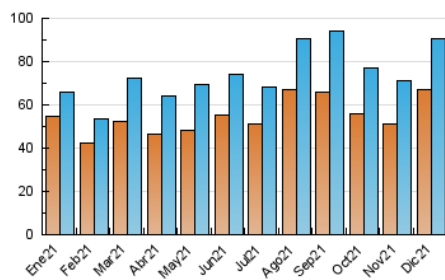

4.3 Por meses

N. únicos / Visitas (x 1000)