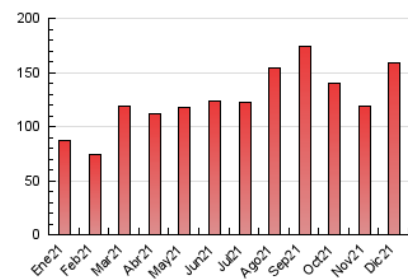

Páginas (x 1000)