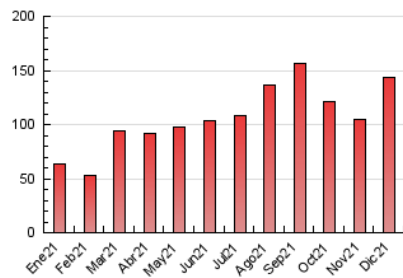

Páginas (x 1000)