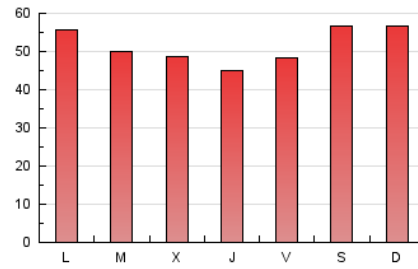

1. Cifras totales y promedios (Nacional e Internacional)

MES - AÑO	NAVEGADORES UNICOS	VISITAS	PAGINAS
Diciembre - 2021	67.144	90.296	158.698
PROMEDIO DIARIO	2.658	2.913	5.119
PROMEDIO LUNES-VIERNES	2.620	2.864	4.923
PROMEDIO SABADO-DOMINGO	2.765	3.052	5.683
PAGINAS / VISITAS	1,76		
DURACION MEDIA VISITAS	0:01:21		
DURACION MEDIA PAGINAS	0:01:46		

2. Secciones (Nacional e Internacional)

	PAGINAS	%
HOME	12.498	7.88 %
RESTO	146.200	92.12 %

3. Por día del mes (Nacional e Internacional)

Día	N. únicos	Visitas	Páginas	Día	N. únicos	Visitas	Páginas	Día	N. únicos	Visitas	Páginas
1	2.413	2.612	4.336	11	2.577	2.861	5.113	21	2.147	2.314	4.071
2	2.524	2.716	4.623	12	2.403	2.624	4.636	22	2.511	2.735	4.702
3	3.126	3.396	6.038	13	2.626	2.930	4.763	23	3.144	3.381	5.751
4	4.100	4.547	8.059	14	2.462	2.718	4.304	24	3.945	4.156	5.918
5	3.923	4.327	7.579	15	2.297	2.545	4.326	25	2.305	2.490	4.653
6	4.109	4.503	7.951	16	2.192	2.353	3.760	26	2.522	2.827	6.564
7	3.074	3.373	5.655	17	2.152	2.339	4.109	27	2.657	3.014	6.232
8	2.933	3.218	5.439	18	2.245	2.518	4.905	28	2.597	2.916	5.920
9	2.434	2.619	4.343	19	2.043	2.223	3.951	29	2.568	2.892	5.523
10	2.811	3.115	5.217	20	2.016	2.160	3.358	30	1.927	2.136	4.055
								31	1.605	1.738	2.844

4. Gráficas (Nacional e Internacional)

4.1 Por día de la semana (promedio)

N. únicos / Visitas (x 100)

Páginas (x 100)

4.2 Por franja horaria (promedio)

Visitas_ (x 1000)

Páginas (x 1000)

4.3 Por meses