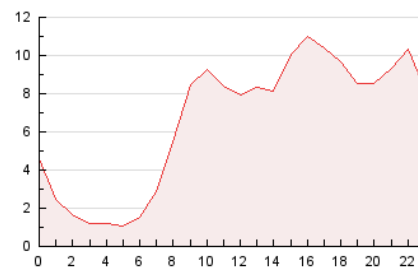

2. Secciones (Nacional e Internacional)

	PAGINAS	%
HOME	12.498	7.88 %
RESTO	146.200	92.12 %

3. Por día del mes (Nacional e Internacional)

Día	N. únicos	Visitas	Páginas	Día	N. únicos	Visitas	Páginas	Día	N. únicos	Visitas	Páginas
1	2.413	2.612	4.336	11	2.577	2.861	5.113	21	2.147	2.314	4.071
2	2.524	2.716	4.623	12	2.403	2.624	4.636	22	2.511	2.735	4.702
3	3.126	3.396	6.038	13	2.626	2.930	4.763	23	3.144	3.381	5.751
4	4.100	4.547	8.059	14	2.462	2.718	4.304	24	3.945	4.156	5.918
5	3.923	4.327	7.579	15	2.297	2.545	4.326	25	2.305	2.490	4.653
6	4.109	4.503	7.951	16	2.192	2.353	3.760	26	2.522	2.827	6.564
7	3.074	3.373	5.655	17	2.152	2.339	4.109	27	2.657	3.014	6.232
8	2.933	3.218	5.439	18	2.245	2.518	4.905	28	2.597	2.916	5.920
9	2.434	2.619	4.343	19	2.043	2.223	3.951	29	2.568	2.892	5.523
10	2.811	3.115	5.217	20	2.016	2.160	3.358	30	1.927	2.136	4.055
								31	1.605	1.738	2.844

4. Gráficas (Nacional e Internacional)

4.1 Por día de la semana (promedio)

N. únicos / Visitas (x 100)

Páginas (x 100)

4.2 Por franja horaria (promedio)

Visitas_ (x 1000)

Páginas (x 1000)

4.3 Por meses