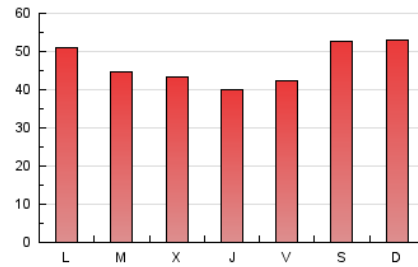

1. Cifras totales y promedios (Nacional)

MES - AÑO	NAVEGADORES UNICOS	VISITAS	PAGINAS
Diciembre - 2021	55.525	77.566	143.443
PROMEDIO DIARIO	2.263	2.502	4.627
PROMEDIO LUNES-VIERNES	2.197	2.425	4.398
PROMEDIO SABADO-DOMINGO	2.450	2.723	5.287
PAGINAS / VISITAS	1,85		
DURACION MEDIA VISITAS	0:01:28		
DURACION MEDIA PAGINAS	0:01:43		

2. Secciones (Nacional)

	PAGINAS	%
HOME	12.300	8.57 %
RESTO	131.143	91.43 %

3. Por día del mes (Nacional)

Día	N. únicos	Visitas	Páginas	Día	N. únicos	Visitas	Páginas	Día	N. únicos	Visitas	Páginas
1	1.980	2.158	3.770	11	2.239	2.506	4.706	21	1.777	1.932	3.625
2	2.073	2.251	4.088	12	2.081	2.283	4.187	22	2.124	2.328	4.242
3	2.708	2.961	5.537	13	2.218	2.505	4.286	23	2.716	2.944	5.209
4	3.766	4.196	7.633	14	2.031	2.272	3.776	24	3.215	3.409	5.017
5	3.603	3.997	7.202	15	1.891	2.124	3.829	25	1.934	2.111	4.188
6	3.728	4.113	7.484	16	1.772	1.919	3.231	26	2.258	2.546	6.218
7	2.629	2.909	5.116	17	1.709	1.877	3.590	27	2.251	2.584	5.719
8	2.508	2.778	4.937	18	1.942	2.202	4.537	28	2.196	2.497	5.409
9	2.011	2.185	3.852	19	1.775	1.941	3.627	29	2.166	2.471	4.966
10	2.309	2.593	4.609	20	1.661	1.792	2.938	30	1.594	1.791	3.565
								31	1.273	1.391	2.350

4. Gráficas (Nacional)

4.1 Por día de la semana (promedio)

N. únicos / Visitas (x 100)

Páginas (x 100)

4.2 Por franja horaria (promedio)

Visitas (x 1000)

Páginas (x 1000)

4.3 Por meses