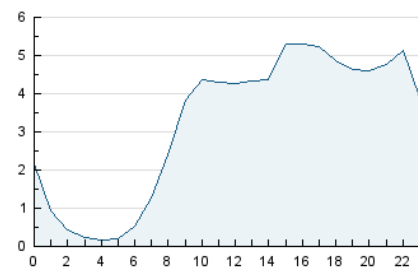

2. Secciones (Nacional)

	PAGINAS	%
HOME	12.300	8.57 %
RESTO	131.143	91.43 %

3. Por día del mes (Nacional)

Día	N. únicos	Visitas	Páginas	Día	N. únicos	Visitas	Páginas	Día	N. únicos	Visitas	Páginas
1	1.980	2.158	3.770	11	2.239	2.506	4.706	21	1.777	1.932	3.625
2	2.073	2.251	4.088	12	2.081	2.283	4.187	22	2.124	2.328	4.242
3	2.708	2.961	5.537	13	2.218	2.505	4.286	23	2.716	2.944	5.209
4	3.766	4.196	7.633	14	2.031	2.272	3.776	24	3.215	3.409	5.017
5	3.603	3.997	7.202	15	1.891	2.124	3.829	25	1.934	2.111	4.188
6	3.728	4.113	7.484	16	1.772	1.919	3.231	26	2.258	2.546	6.218
7	2.629	2.909	5.116	17	1.709	1.877	3.590	27	2.251	2.584	5.719
8	2.508	2.778	4.937	18	1.942	2.202	4.537	28	2.196	2.497	5.409
9	2.011	2.185	3.852	19	1.775	1.941	3.627	29	2.166	2.471	4.966
10	2.309	2.593	4.609	20	1.661	1.792	2.938	30	1.594	1.791	3.565
								31	1.273	1.391	2.350

4. Gráficas (Nacional)

4.1 Por día de la semana (promedio)

N. únicos / Visitas (x 100)

Páginas (x 100)

4.2 Por franja horaria (promedio)

Visitas (x 1000)

Páginas (x 1000)

4.3 Por meses