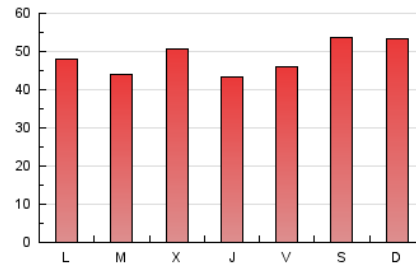

1. Cifras totales y promedios (Nacional e Internacional)

MES - AÑO	NAVEGADORES UNICOS	VISITAS	PAGINAS
Diciembre - 2020	86.607	106.475	149.486
PROMEDIO DIARIO	3.211	3.435	4.822
PROMEDIO LUNES-VIERNES	3.194	3.410	4.638
PROMEDIO SABADO-DOMINGO	3.257	3.507	5.352
PAGINAS / VISITAS	1,40		
DURACION MEDIA VISITAS	0:01:08		
DURACION MEDIA PAGINAS	0:02:47		

2. Secciones (Nacional e Internacional)

	PAGINAS	%
HOME	0	0 %
RESTO	149.486	100.00 %

3. Por día del mes (Nacional e Internacional)

Día	N. únicos	Visitas	Páginas	Día	N. únicos	Visitas	Páginas	Día	N. únicos	Visitas	Páginas
1	3.256	3.448	4.348	11	2.729	2.926	4.250	21	3.565	3.801	5.097
2	3.384	3.585	4.669	12	2.478	2.663	4.165	22	3.148	3.316	4.511
3	3.284	3.467	4.602	13	2.453	2.590	3.702	23	5.915	6.380	8.179
4	3.272	3.501	5.133	14	2.743	2.886	3.792	24	5.165	5.402	6.737
5	2.999	3.237	5.079	15	3.215	3.508	4.613	25	2.480	2.611	4.006
6	3.207	3.412	4.992	16	3.242	3.517	4.819	26	2.791	3.067	5.549
7	3.505	3.758	5.311	17	3.154	3.349	4.437	27	3.198	3.616	6.060
8	3.054	3.262	4.513	18	3.509	3.728	5.028	28	2.894	3.194	4.969
9	2.910	3.060	3.869	19	4.471	4.743	6.653	29	2.428	2.618	4.017
10	2.663	2.832	3.801	20	4.458	4.726	6.612	30	2.366	2.592	3.855
								31	1.591	1.680	2.118

4. Gráficas (Nacional e Internacional)

4.1 Por día de la semana (promedio)

N. únicos / Visitas (x 100)

Páginas (x 100)

4.2 Por franja horaria (promedio)

Visitas (x 1000)

Páginas (x 1000)

4.3 Por meses