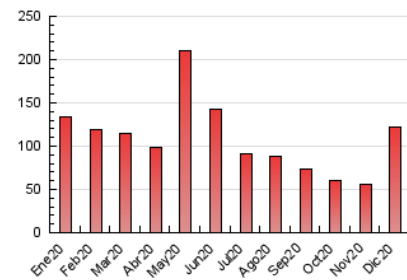

1. Cifras totales y promedios (Nacional)

MES - AÑO	NAVEGADORES UNICOS	VISITAS	PAGINAS
Diciembre - 2020	64.012	82.435	121.948
PROMEDIO DIARIO	2.467	2.659	3.934
PROMEDIO LUNES-VIERNES	2.399	2.581	3.688
PROMEDIO SABADO-DOMINGO	2.661	2.885	4.639
PAGINAS / VISITAS	1,48		
DURACION MEDIA VISITAS	0:01:14		
DURACION MEDIA PAGINAS	0:02:34		

2. Secciones (Nacional)

	PAGINAS	%
HOME	0	0 %
RESTO	121.948	100.00 %

3. Por día del mes (Nacional)

Día	N. únicos	Visitas	Páginas	Día	N. únicos	Visitas	Páginas	Día	N. únicos	Visitas	Páginas
1	2.128	2.278	3.002	11	2.022	2.173	3.369	21	2.918	3.138	4.330
2	2.277	2.426	3.335	12	1.961	2.123	3.555	22	2.513	2.666	3.765
3	2.084	2.192	3.135	13	1.928	2.044	3.069	23	5.229	5.670	7.386
4	2.143	2.324	3.727	14	2.021	2.137	2.966	24	4.051	4.260	5.435
5	2.193	2.390	4.104	15	2.439	2.700	3.708	25	1.909	2.020	3.336
6	2.429	2.598	4.062	16	2.436	2.673	3.851	26	2.322	2.585	5.002
7	2.594	2.816	4.219	17	2.391	2.565	3.556	27	2.704	3.104	5.468
8	2.177	2.345	3.463	18	2.743	2.919	4.111	28	2.349	2.625	4.307
9	2.051	2.165	2.861	19	3.840	4.076	5.887	29	1.882	2.049	3.354
10	1.848	1.976	2.795	20	3.907	4.158	5.968	30	1.842	2.041	3.223
								31	1.131	1.199	1.599

4. Gráficas (Nacional)

4.1 Por día de la semana (promedio)

N. únicos / Visitas (x 100)

Páginas (x 100)

4.2 Por franja horaria (promedio)

Visitas (x 1000)

Páginas (x 1000)

4.3 Por meses

N. únicos / Visitas (x 1000)

Páginas (x 1000)

5. Observaciones

Este Medio Electrónico de Comunicación ha sido medido por la herramienta Google Analytics de Google

6. Definiciones básicas (Para más información ver Normas Técnicas para el Control de los Medios Electrónicos de Comunicación)