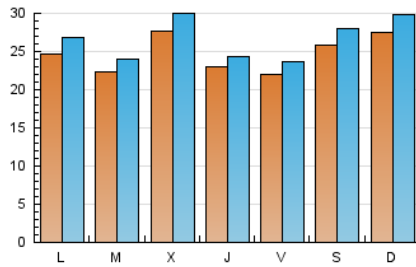

1. Cifras totales y promedios (Nacional)

MES - AÑO	NAVEGADORES UNICOS	VISITAS	PAGINAS
Diciembre - 2020	64.012	82.435	121.948
PROMEDIO DIARIO	2.467	2.659	3.934
PROMEDIO LUNES-VIERNES	2.399	2.581	3.688
PROMEDIO SABADO-DOMINGO	2.661	2.885	4.639
PAGINAS / VISITAS	1,48		
DURACION MEDIA VISITAS	0:01:14		
DURACION MEDIA PAGINAS	0:02:34		

2. Secciones (Nacional)

	PAGINAS	%
HOME	0	0 %
RESTO	121.948	100.00 %

3. Por día del mes (Nacional)

Día	N. únicos	Visitas	Páginas	Día	N. únicos	Visitas	Páginas	Día	N. únicos	Visitas	Páginas
1	2.128	2.278	3.002	11	2.022	2.173	3.369	21	2.918	3.138	4.330
2	2.277	2.426	3.335	12	1.961	2.123	3.555	22	2.513	2.666	3.765
3	2.084	2.192	3.135	13	1.928	2.044	3.069	23	5.229	5.670	7.386
4	2.143	2.324	3.727	14	2.021	2.137	2.966	24	4.051	4.260	5.435
5	2.193	2.390	4.104	15	2.439	2.700	3.708	25	1.909	2.020	3.336
6	2.429	2.598	4.062	16	2.436	2.673	3.851	26	2.322	2.585	5.002
7	2.594	2.816	4.219	17	2.391	2.565	3.556	27	2.704	3.104	5.468
8	2.177	2.345	3.463	18	2.743	2.919	4.111	28	2.349	2.625	4.307
9	2.051	2.165	2.861	19	3.840	4.076	5.887	29	1.882	2.049	3.354
10	1.848	1.976	2.795	20	3.907	4.158	5.968	30	1.842	2.041	3.223
								31	1.131	1.199	1.599

4. Gráficas (Nacional)

4.1 Por día de la semana (promedio)

N. únicos / Visitas (x 100)

Páginas (x 100)

4.2 Por franja horaria (promedio)

Visitas (x 1000)

Páginas (x 1000)

4.3 Por meses