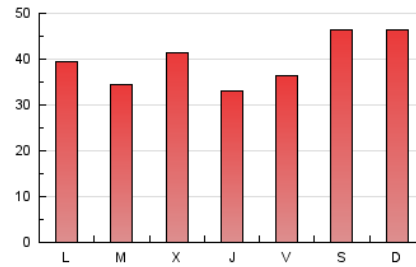

1. Cifras totales y promedios (Nacional)

MES - AÑO	NAVEGADORES UNICOS	VISITAS	PAGINAS
Diciembre - 2020	64.012	82.435	121.948
PROMEDIO DIARIO	2.467	2.659	3.934
PROMEDIO LUNES-VIERNES	2.399	2.581	3.688
PROMEDIO SABADO-DOMINGO	2.661	2.885	4.639
PAGINAS / VISITAS	1,48		
DURACION MEDIA VISITAS	0:01:14		
DURACION MEDIA PAGINAS	0:02:34		

2. Secciones (Nacional)

	PAGINAS	%
HOME	0	0 %
RESTO	121.948	100.00 %

3. Por día del mes (Nacional)

Día	N. únicos	Visitas	Páginas	Día	N. únicos	Visitas	Páginas	Día	N. únicos	Visitas	Páginas
1	2.128	2.278	3.002	11	2.022	2.173	3.369	21	2.918	3.138	4.330
2	2.277	2.426	3.335	12	1.961	2.123	3.555	22	2.513	2.666	3.765
3	2.084	2.192	3.135	13	1.928	2.044	3.069	23	5.229	5.670	7.386
4	2.143	2.324	3.727	14	2.021	2.137	2.966	24	4.051	4.260	5.435
5	2.193	2.390	4.104	15	2.439	2.700	3.708	25	1.909	2.020	3.336
6	2.429	2.598	4.062	16	2.436	2.673	3.851	26	2.322	2.585	5.002
7	2.594	2.816	4.219	17	2.391	2.565	3.556	27	2.704	3.104	5.468
8	2.177	2.345	3.463	18	2.743	2.919	4.111	28	2.349	2.625	4.307
9	2.051	2.165	2.861	19	3.840	4.076	5.887	29	1.882	2.049	3.354
10	1.848	1.976	2.795	20	3.907	4.158	5.968	30	1.842	2.041	3.223
								31	1.131	1.199	1.599

4. Gráficas (Nacional)

4.1 Por día de la semana (promedio)

N. únicos / Visitas (x 100)

Páginas (x 100)

4.2 Por franja horaria (promedio)

Visitas (x 1000)

Páginas (x 1000)

4.3 Por meses