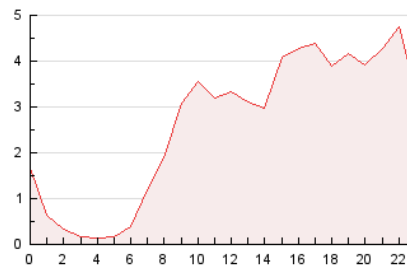

2. Secciones (Nacional)

	PAGINAS	%
HOME	0	0 %
RESTO	121.948	100.00 %

3. Por día del mes (Nacional)

Día	N. únicos	Visitas	Páginas	Día	N. únicos	Visitas	Páginas	Día	N. únicos	Visitas	Páginas
1	2.128	2.278	3.002	11	2.022	2.173	3.369	21	2.918	3.138	4.330
2	2.277	2.426	3.335	12	1.961	2.123	3.555	22	2.513	2.666	3.765
3	2.084	2.192	3.135	13	1.928	2.044	3.069	23	5.229	5.670	7.386
4	2.143	2.324	3.727	14	2.021	2.137	2.966	24	4.051	4.260	5.435
5	2.193	2.390	4.104	15	2.439	2.700	3.708	25	1.909	2.020	3.336
6	2.429	2.598	4.062	16	2.436	2.673	3.851	26	2.322	2.585	5.002
7	2.594	2.816	4.219	17	2.391	2.565	3.556	27	2.704	3.104	5.468
8	2.177	2.345	3.463	18	2.743	2.919	4.111	28	2.349	2.625	4.307
9	2.051	2.165	2.861	19	3.840	4.076	5.887	29	1.882	2.049	3.354
10	1.848	1.976	2.795	20	3.907	4.158	5.968	30	1.842	2.041	3.223
								31	1.131	1.199	1.599

4. Gráficas (Nacional)

4.1 Por día de la semana (promedio)

N. únicos / Visitas (x 100)

Páginas (x 100)

4.2 Por franja horaria (promedio)

Visitas (x 1000)

Páginas (x 1000)

4.3 Por meses