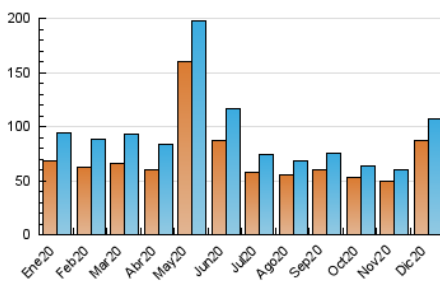

4.3 Por meses

N. únicos / Visitas (x 1000)