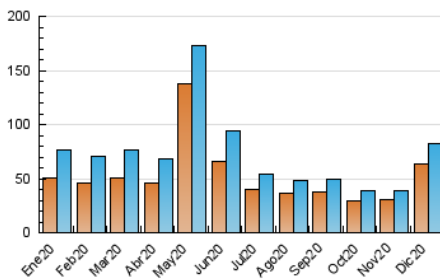

2. Secciones (Nacional)

	PAGINAS	%
HOME	0	0 %
RESTO	121.948	100.00 %

3. Por día del mes (Nacional)

Día	N. únicos	Visitas	Páginas	Día	N. únicos	Visitas	Páginas	Día	N. únicos	Visitas	Páginas
1	2.128	2.278	3.002	11	2.022	2.173	3.369	21	2.918	3.138	4.330
2	2.277	2.426	3.335	12	1.961	2.123	3.555	22	2.513	2.666	3.765
3	2.084	2.192	3.135	13	1.928	2.044	3.069	23	5.229	5.670	7.386
4	2.143	2.324	3.727	14	2.021	2.137	2.966	24	4.051	4.260	5.435
5	2.193	2.390	4.104	15	2.439	2.700	3.708	25	1.909	2.020	3.336
6	2.429	2.598	4.062	16	2.436	2.673	3.851	26	2.322	2.585	5.002
7	2.594	2.816	4.219	17	2.391	2.565	3.556	27	2.704	3.104	5.468
8	2.177	2.345	3.463	18	2.743	2.919	4.111	28	2.349	2.625	4.307
9	2.051	2.165	2.861	19	3.840	4.076	5.887	29	1.882	2.049	3.354
10	1.848	1.976	2.795	20	3.907	4.158	5.968	30	1.842	2.041	3.223
								31	1.131	1.199	1.599

4. Gráficas (Nacional)

4.1 Por día de la semana (promedio)

N. únicos / Visitas (x 100)

Páginas (x 100)

4.2 Por franja horaria (promedio)

Visitas (x 1000)

Páginas (x 1000)

4.3 Por meses

N. únicos / Visitas (x 1000)

Páginas (x 1000)

5. Observaciones

Este Medio Electrónico de Comunicación ha sido medido por la herramienta Google Analytics de Google

6. Definiciones básicas (Para más información ver Normas Técnicas para el Control de los Medios Electrónicos de Comunicación)

Visita:

Una secuencia ininterrumpida de páginas servidas a un usuario válido. Si dicho usuario no realiza peticiones de páginas en un periodo de tiempo (30 min) la siguiente petición constituirá el inicio de una nueva visita.