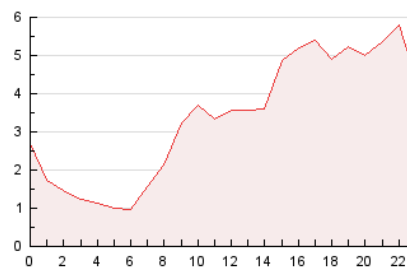

2. Secciones (Nacional e Internacional)

	PAGINAS	%
HOME	0	0 %
RESTO	149.486	100.00 %

3. Por día del mes (Nacional e Internacional)

Día	N. únicos	Visitas	Páginas	Día	N. únicos	Visitas	Páginas	Día	N. únicos	Visitas	Páginas
1	3.256	3.448	4.348	11	2.729	2.926	4.250	21	3.565	3.801	5.097
2	3.384	3.585	4.669	12	2.478	2.663	4.165	22	3.148	3.316	4.511
3	3.284	3.467	4.602	13	2.453	2.590	3.702	23	5.915	6.380	8.179
4	3.272	3.501	5.133	14	2.743	2.886	3.792	24	5.165	5.402	6.737
5	2.999	3.237	5.079	15	3.215	3.508	4.613	25	2.480	2.611	4.006
6	3.207	3.412	4.992	16	3.242	3.517	4.819	26	2.791	3.067	5.549
7	3.505	3.758	5.311	17	3.154	3.349	4.437	27	3.198	3.616	6.060
8	3.054	3.262	4.513	18	3.509	3.728	5.028	28	2.894	3.194	4.969
9	2.910	3.060	3.869	19	4.471	4.743	6.653	29	2.428	2.618	4.017
10	2.663	2.832	3.801	20	4.458	4.726	6.612	30	2.366	2.592	3.855
								31	1.591	1.680	2.118

4. Gráficas (Nacional e Internacional)

4.1 Por día de la semana (promedio)

N. únicos / Visitas (x 100)

Páginas (x 100)

4.2 Por franja horaria (promedio)

Visitas (x 1000)

Páginas (x 1000)

4.3 Por meses