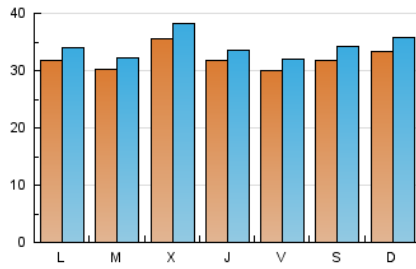

1. Cifras totales y promedios (Nacional e Internacional)

MES - AÑO	NAVEGADORES UNICOS	VISITAS	PAGINAS
Diciembre - 2020	86.607	106.475	149.486
PROMEDIO DIARIO	3.211	3.435	4.822
PROMEDIO LUNES-VIERNES	3.194	3.410	4.638
PROMEDIO SABADO-DOMINGO	3.257	3.507	5.352
PAGINAS / VISITAS	1,40		
DURACION MEDIA VISITAS	0:01:08		
DURACION MEDIA PAGINAS	0:02:47		

2. Secciones (Nacional e Internacional)

	PAGINAS	%
HOME	0	0 %
RESTO	149.486	100.00 %

3. Por día del mes (Nacional e Internacional)

Día	N. únicos	Visitas	Páginas	Día	N. únicos	Visitas	Páginas	Día	N. únicos	Visitas	Páginas
1	3.256	3.448	4.348	11	2.729	2.926	4.250	21	3.565	3.801	5.097
2	3.384	3.585	4.669	12	2.478	2.663	4.165	22	3.148	3.316	4.511
3	3.284	3.467	4.602	13	2.453	2.590	3.702	23	5.915	6.380	8.179
4	3.272	3.501	5.133	14	2.743	2.886	3.792	24	5.165	5.402	6.737
5	2.999	3.237	5.079	15	3.215	3.508	4.613	25	2.480	2.611	4.006
6	3.207	3.412	4.992	16	3.242	3.517	4.819	26	2.791	3.067	5.549
7	3.505	3.758	5.311	17	3.154	3.349	4.437	27	3.198	3.616	6.060
8	3.054	3.262	4.513	18	3.509	3.728	5.028	28	2.894	3.194	4.969
9	2.910	3.060	3.869	19	4.471	4.743	6.653	29	2.428	2.618	4.017
10	2.663	2.832	3.801	20	4.458	4.726	6.612	30	2.366	2.592	3.855
								31	1.591	1.680	2.118

4. Gráficas (Nacional e Internacional)

4.1 Por día de la semana (promedio)

N. únicos / Visitas (x 100)

Páginas (x 100)

4.2 Por franja horaria (promedio)

Visitas (x 1000)

Páginas (x 1000)

4.3 Por meses