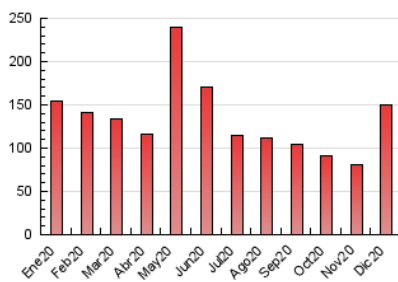

Páginas (x 1000)