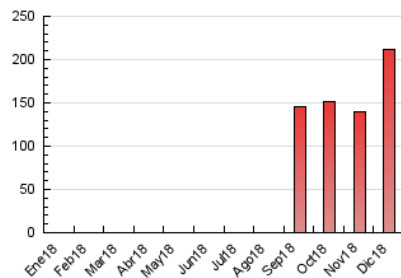

Páginas (x 1000)