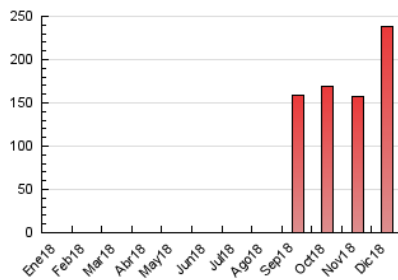

Páginas (x 1000)