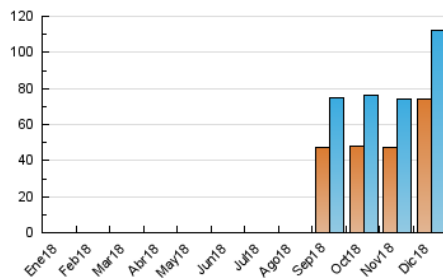

4.3 Por meses

N. únicos / Visitas (x 1000)