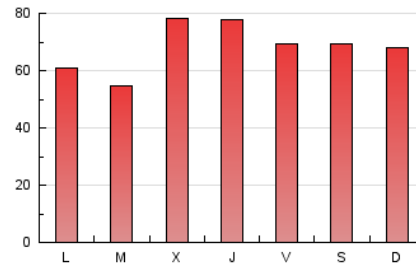

1. Cifras totales y promedios (Nacional)

MES - AÑO	NAVEGADORES UNICOS	VISITAS	PAGINAS
Diciembre - 2018	74.063	112.302	211.141
PROMEDIO DIARIO	3.248	3.623	6.811
PROMEDIO LUNES-VIERNES	3.284	3.658	6.792
PROMEDIO SABADO-DOMINGO	3.172	3.549	6.851
PAGINAS / VISITAS	1,88		
DURACION MEDIA VISITAS	0:01:38		
DURACION MEDIA PAGINAS	0:01:51		

2. Secciones (Nacional)

	PAGINAS	%
HOME	16.587	7.86 %
RESTO	194.554	92.14 %

3. Por día del mes (Nacional)

Día	N. únicos	Visitas	Páginas	Día	N. únicos	Visitas	Páginas	Día	N. únicos	Visitas	Páginas
1	2.583	2.893	5.938	11	2.595	2.796	4.557	21	3.158	3.478	6.411
2	2.648	2.913	5.528	12	2.886	3.140	5.064	22	3.320	3.765	7.610
3	4.132	4.792	7.971	13	3.175	3.417	5.505	23	5.220	5.760	10.506
4	3.188	3.492	6.662	14	2.839	3.184	5.850	24	5.703	6.115	8.820
5	4.519	5.113	10.329	15	2.711	3.001	5.828	25	2.420	2.619	5.585
6	3.854	4.347	9.479	16	2.870	3.120	5.826	26	3.383	3.963	9.517
7	3.187	3.551	7.206	17	3.350	3.699	5.831	27	3.674	4.226	9.253
8	3.519	3.919	7.427	18	2.874	3.156	5.114	28	3.331	3.950	8.238
9	3.103	3.346	5.330	19	2.928	3.263	6.464	29	3.069	3.630	7.799
10	2.601	2.788	4.503	20	3.515	3.859	6.878	30	2.675	3.141	6.719
								31	1.650	1.866	3.393

4. Gráficas (Nacional)

4.1 Por día de la semana (promedio)

N. únicos / Visitas (x 100)

Páginas (x 100)

4.2 Por franja horaria (promedio)

Visitas (x 1000)

Páginas (x 1000)

4.3 Por meses