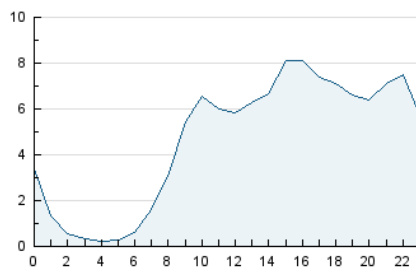

2. Secciones (Nacional)

	PAGINAS	%
HOME	16.587	7.86 %
RESTO	194.554	92.14 %

3. Por día del mes (Nacional)

Día	N. únicos	Visitas	Páginas	Día	N. únicos	Visitas	Páginas	Día	N. únicos	Visitas	Páginas
1	2.583	2.893	5.938	11	2.595	2.796	4.557	21	3.158	3.478	6.411
2	2.648	2.913	5.528	12	2.886	3.140	5.064	22	3.320	3.765	7.610
3	4.132	4.792	7.971	13	3.175	3.417	5.505	23	5.220	5.760	10.506
4	3.188	3.492	6.662	14	2.839	3.184	5.850	24	5.703	6.115	8.820
5	4.519	5.113	10.329	15	2.711	3.001	5.828	25	2.420	2.619	5.585
6	3.854	4.347	9.479	16	2.870	3.120	5.826	26	3.383	3.963	9.517
7	3.187	3.551	7.206	17	3.350	3.699	5.831	27	3.674	4.226	9.253
8	3.519	3.919	7.427	18	2.874	3.156	5.114	28	3.331	3.950	8.238
9	3.103	3.346	5.330	19	2.928	3.263	6.464	29	3.069	3.630	7.799
10	2.601	2.788	4.503	20	3.515	3.859	6.878	30	2.675	3.141	6.719
								31	1.650	1.866	3.393

4. Gráficas (Nacional)

4.1 Por día de la semana (promedio)

N. únicos / Visitas (x 100)

Páginas (x 100)

4.2 Por franja horaria (promedio)

Visitas (x 1000)

Páginas (x 1000)

4.3 Por meses