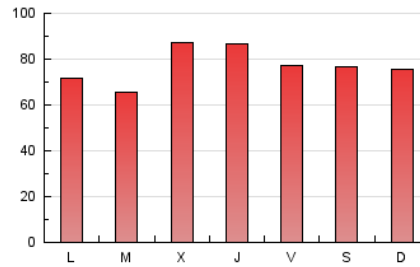

1. Cifras totales y promedios (Nacional e Internacional)

MES - AÑO	NAVEGADORES UNICOS	VISITAS	PAGINAS
Diciembre - 2018	94.402	134.660	238.518
PROMEDIO DIARIO	3.940	4.344	7.694
PROMEDIO LUNES-VIERNES	4.021	4.427	7.736
PROMEDIO SABADO-DOMINGO	3.770	4.170	7.607
PAGINAS / VISITAS	1,77		
DURACION MEDIA VISITAS	0:01:29		
DURACION MEDIA PAGINAS	0:01:55		

2. Secciones (Nacional e Internacional)

	PAGINAS	%
HOME	16.983	7.12 %
RESTO	221.535	92.88 %

3. Por día del mes (Nacional e Internacional)

Día	N. únicos	Visitas	Páginas	Día	N. únicos	Visitas	Páginas	Día	N. únicos	Visitas	Páginas
1	3.123	3.453	6.628	11	3.452	3.695	5.694	21	3.990	4.337	7.439
2	3.291	3.574	6.339	12	3.676	3.960	6.014	22	4.026	4.501	8.501
3	4.808	5.494	8.838	13	3.956	4.224	6.442	23	6.043	6.616	11.543
4	3.950	4.283	7.671	14	3.574	3.938	6.818	24	7.434	7.940	11.019
5	5.280	5.906	11.335	15	3.318	3.628	6.592	25	3.191	3.426	6.573
6	4.609	5.145	10.471	16	3.444	3.716	6.547	26	3.747	4.342	9.987
7	3.844	4.232	8.045	17	4.049	4.426	6.710	27	4.016	4.587	9.686
8	4.205	4.634	8.318	18	3.737	4.056	6.223	28	3.665	4.300	8.681
9	3.845	4.119	6.259	19	3.842	4.211	7.624	29	3.399	3.969	8.214
10	3.376	3.605	5.536	20	4.384	4.768	7.998	30	3.009	3.485	7.127
								31	1.866	2.090	3.646

4. Gráficas (Nacional e Internacional)

4.1 Por día de la semana (promedio)

N. únicos / Visitas (x 100)

Páginas (x 100)

4.2 Por franja horaria (promedio)

Visitas (x 1000)

Páginas (x 1000)

4.3 Por meses