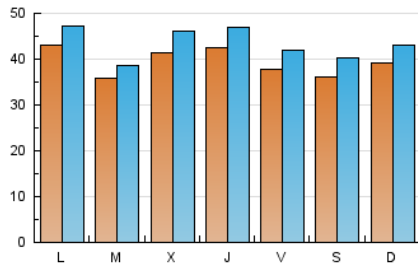

1. Cifras totales y promedios (Nacional e Internacional)

MES - AÑO	NAVEGADORES UNICOS	VISITAS	PAGINAS
Diciembre - 2018	94.402	134.660	238.518
PROMEDIO DIARIO	3.940	4.344	7.694
PROMEDIO LUNES-VIERNES	4.021	4.427	7.736
PROMEDIO SABADO-DOMINGO	3.770	4.170	7.607
PAGINAS / VISITAS	1,77		
DURACION MEDIA VISITAS	0:01:29		
DURACION MEDIA PAGINAS	0:01:55		

2. Secciones (Nacional e Internacional)

	PAGINAS	%
HOME	16.983	7.12 %
RESTO	221.535	92.88 %

3. Por día del mes (Nacional e Internacional)

Día	N. únicos	Visitas	Páginas	Día	N. únicos	Visitas	Páginas	Día	N. únicos	Visitas	Páginas
1	3.123	3.453	6.628	11	3.452	3.695	5.694	21	3.990	4.337	7.439
2	3.291	3.574	6.339	12	3.676	3.960	6.014	22	4.026	4.501	8.501
3	4.808	5.494	8.838	13	3.956	4.224	6.442	23	6.043	6.616	11.543
4	3.950	4.283	7.671	14	3.574	3.938	6.818	24	7.434	7.940	11.019
5	5.280	5.906	11.335	15	3.318	3.628	6.592	25	3.191	3.426	6.573
6	4.609	5.145	10.471	16	3.444	3.716	6.547	26	3.747	4.342	9.987
7	3.844	4.232	8.045	17	4.049	4.426	6.710	27	4.016	4.587	9.686
8	4.205	4.634	8.318	18	3.737	4.056	6.223	28	3.665	4.300	8.681
9	3.845	4.119	6.259	19	3.842	4.211	7.624	29	3.399	3.969	8.214
10	3.376	3.605	5.536	20	4.384	4.768	7.998	30	3.009	3.485	7.127
								31	1.866	2.090	3.646

4. Gráficas (Nacional e Internacional)

4.1 Por día de la semana (promedio)

N. únicos / Visitas (x 100)

Páginas (x 100)

4.2 Por franja horaria (promedio)

Visitas (x 1000)

Páginas (x 1000)

4.3 Por meses