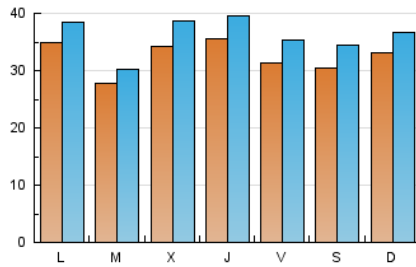

1. Cifras totales y promedios (Nacional)

MES - AÑO	NAVEGADORES UNICOS	VISITAS	PAGINAS
Diciembre - 2018	74.063	112.302	211.141
PROMEDIO DIARIO	3.248	3.623	6.811
PROMEDIO LUNES-VIERNES	3.284	3.658	6.792
PROMEDIO SABADO-DOMINGO	3.172	3.549	6.851
PAGINAS / VISITAS	1,88		
DURACION MEDIA VISITAS	0:01:38		
DURACION MEDIA PAGINAS	0:01:51		

2. Secciones (Nacional)

	PAGINAS	%
HOME	16.587	7.86 %
RESTO	194.554	92.14 %

3. Por día del mes (Nacional)

Día	N. únicos	Visitas	Páginas	Día	N. únicos	Visitas	Páginas	Día	N. únicos	Visitas	Páginas
1	2.583	2.893	5.938	11	2.595	2.796	4.557	21	3.158	3.478	6.411
2	2.648	2.913	5.528	12	2.886	3.140	5.064	22	3.320	3.765	7.610
3	4.132	4.792	7.971	13	3.175	3.417	5.505	23	5.220	5.760	10.506
4	3.188	3.492	6.662	14	2.839	3.184	5.850	24	5.703	6.115	8.820
5	4.519	5.113	10.329	15	2.711	3.001	5.828	25	2.420	2.619	5.585
6	3.854	4.347	9.479	16	2.870	3.120	5.826	26	3.383	3.963	9.517
7	3.187	3.551	7.206	17	3.350	3.699	5.831	27	3.674	4.226	9.253
8	3.519	3.919	7.427	18	2.874	3.156	5.114	28	3.331	3.950	8.238
9	3.103	3.346	5.330	19	2.928	3.263	6.464	29	3.069	3.630	7.799
10	2.601	2.788	4.503	20	3.515	3.859	6.878	30	2.675	3.141	6.719
								31	1.650	1.866	3.393

4. Gráficas (Nacional)

4.1 Por día de la semana (promedio)

N. únicos / Visitas (x 100)

Páginas (x 100)

4.2 Por franja horaria (promedio)

Visitas (x 1000)

Páginas (x 1000)

4.3 Por meses