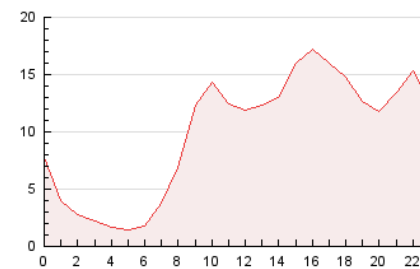

2. Secciones (Nacional e Internacional)

	PAGINAS	%
HOME	16.983	7.12 %
RESTO	221.535	92.88 %

3. Por día del mes (Nacional e Internacional)

Día	N. únicos	Visitas	Páginas	Día	N. únicos	Visitas	Páginas	Día	N. únicos	Visitas	Páginas
1	3.123	3.453	6.628	11	3.452	3.695	5.694	21	3.990	4.337	7.439
2	3.291	3.574	6.339	12	3.676	3.960	6.014	22	4.026	4.501	8.501
3	4.808	5.494	8.838	13	3.956	4.224	6.442	23	6.043	6.616	11.543
4	3.950	4.283	7.671	14	3.574	3.938	6.818	24	7.434	7.940	11.019
5	5.280	5.906	11.335	15	3.318	3.628	6.592	25	3.191	3.426	6.573
6	4.609	5.145	10.471	16	3.444	3.716	6.547	26	3.747	4.342	9.987
7	3.844	4.232	8.045	17	4.049	4.426	6.710	27	4.016	4.587	9.686
8	4.205	4.634	8.318	18	3.737	4.056	6.223	28	3.665	4.300	8.681
9	3.845	4.119	6.259	19	3.842	4.211	7.624	29	3.399	3.969	8.214
10	3.376	3.605	5.536	20	4.384	4.768	7.998	30	3.009	3.485	7.127
								31	1.866	2.090	3.646

4. Gráficas (Nacional e Internacional)

4.1 Por día de la semana (promedio)

N. únicos / Visitas (x 100)

Páginas (x 100)

4.2 Por franja horaria (promedio)

Visitas (x 1000)

Páginas (x 1000)

4.3 Por meses