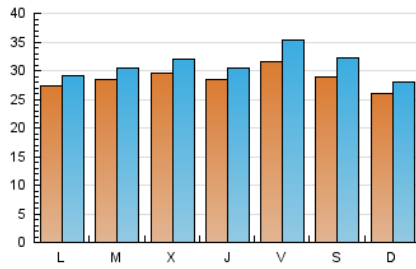

1. Cifras totales y promedios (Nacional e Internacional)

MES - AÑO	NAVEGADORES UNICOS	VISITAS	PAGINAS
Noviembre - 2019	68.744	93.754	156.934
PROMEDIO DIARIO	2.870	3.125	5.231
PROMEDIO LUNES-VIERNES	2.918	3.163	5.134
PROMEDIO SABADO-DOMINGO	2.759	3.036	5.457
PAGINAS / VISITAS	1,67		
DURACION MEDIA VISITAS	0:01:15		
DURACION MEDIA PAGINAS	0:01:51		

2. Secciones (Nacional e Internacional)

	PAGINAS	%
HOME	12.831	8.18 %
RESTO	144.103	91.82 %

3. Por día del mes (Nacional e Internacional)

Día	N. únicos	Visitas	Páginas	Día	N. únicos	Visitas	Páginas	Día	N. únicos	Visitas	Páginas
1	4.350	5.093	10.234	11	2.672	2.897	4.444	21	2.933	3.137	5.092
2	3.676	4.258	7.410	12	2.609	2.797	4.231	22	3.298	3.623	6.176
3	2.773	3.061	5.229	13	2.847	3.079	4.851	23	2.631	2.871	5.511
4	2.550	2.757	4.263	14	3.119	3.361	5.525	24	2.792	2.999	5.031
5	2.849	3.067	4.566	15	2.918	3.241	5.887	25	2.789	2.950	4.524
6	2.624	2.832	4.370	16	2.803	3.114	5.941	26	2.806	2.997	4.592
7	2.392	2.541	4.080	17	2.809	3.052	5.243	27	3.165	3.401	5.275
8	2.338	2.524	4.681	18	2.894	3.073	4.585	28	2.926	3.125	4.772
9	2.411	2.659	5.393	19	3.073	3.314	5.128	29	2.918	3.169	5.246
10	1.983	2.115	3.501	20	3.208	3.453	5.297	30	2.949	3.194	5.856

4. Gráficas (Nacional e Internacional)

4.1 Por día de la semana (promedio)

N. únicos / Visitas (x 100)

Páginas (x 100)

4.2 Por franja horaria (promedio)

Visitas (x 1000)

Páginas (x 1000)

4.3 Por meses