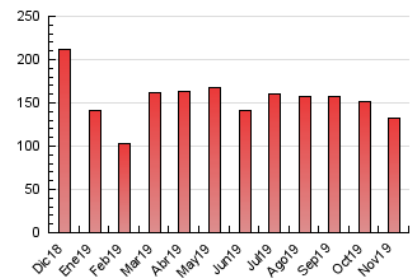

Páginas (x 1000)