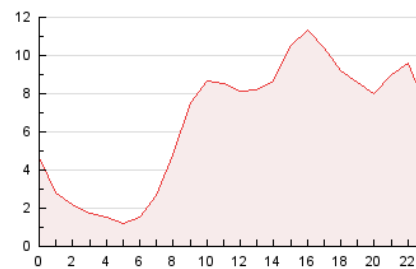

2. Secciones (Nacional e Internacional)

	PAGINAS	%
HOME	12.831	8.18 %
RESTO	144.103	91.82 %

3. Por día del mes (Nacional e Internacional)

Día	N. únicos	Visitas	Páginas	Día	N. únicos	Visitas	Páginas	Día	N. únicos	Visitas	Páginas
1	4.350	5.093	10.234	11	2.672	2.897	4.444	21	2.933	3.137	5.092
2	3.676	4.258	7.410	12	2.609	2.797	4.231	22	3.298	3.623	6.176
3	2.773	3.061	5.229	13	2.847	3.079	4.851	23	2.631	2.871	5.511
4	2.550	2.757	4.263	14	3.119	3.361	5.525	24	2.792	2.999	5.031
5	2.849	3.067	4.566	15	2.918	3.241	5.887	25	2.789	2.950	4.524
6	2.624	2.832	4.370	16	2.803	3.114	5.941	26	2.806	2.997	4.592
7	2.392	2.541	4.080	17	2.809	3.052	5.243	27	3.165	3.401	5.275
8	2.338	2.524	4.681	18	2.894	3.073	4.585	28	2.926	3.125	4.772
9	2.411	2.659	5.393	19	3.073	3.314	5.128	29	2.918	3.169	5.246
10	1.983	2.115	3.501	20	3.208	3.453	5.297	30	2.949	3.194	5.856

4. Gráficas (Nacional e Internacional)

4.1 Por día de la semana (promedio)

N. únicos / Visitas (x 100)

Páginas (x 100)

4.2 Por franja horaria (promedio)

Visitas (x 1000)

Páginas (x 1000)

4.3 Por meses