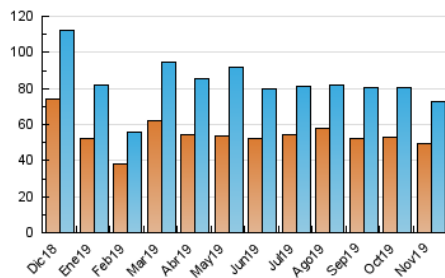

4.3 Por meses

N. únicos / Visitas (x 1000)