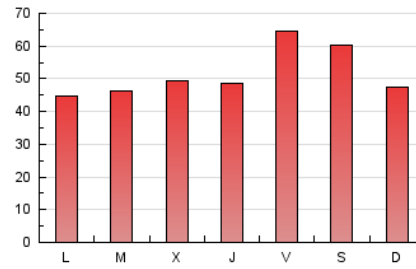

1. Cifras totales y promedios (Nacional e Internacional)

MES - AÑO	NAVEGADORES UNICOS	VISITAS	PAGINAS
Noviembre - 2019	68.744	93.754	156.934
PROMEDIO DIARIO	2.870	3.125	5.231
PROMEDIO LUNES-VIERNES	2.918	3.163	5.134
PROMEDIO SABADO-DOMINGO	2.759	3.036	5.457
PAGINAS / VISITAS	1,67		
DURACION MEDIA VISITAS	0:01:15		
DURACION MEDIA PAGINAS	0:01:51		

2. Secciones (Nacional e Internacional)

	PAGINAS	%
HOME	12.831	8.18 %
RESTO	144.103	91.82 %

3. Por día del mes (Nacional e Internacional)

Día	N. únicos	Visitas	Páginas	Día	N. únicos	Visitas	Páginas	Día	N. únicos	Visitas	Páginas
1	4.350	5.093	10.234	11	2.672	2.897	4.444	21	2.933	3.137	5.092
2	3.676	4.258	7.410	12	2.609	2.797	4.231	22	3.298	3.623	6.176
3	2.773	3.061	5.229	13	2.847	3.079	4.851	23	2.631	2.871	5.511
4	2.550	2.757	4.263	14	3.119	3.361	5.525	24	2.792	2.999	5.031
5	2.849	3.067	4.566	15	2.918	3.241	5.887	25	2.789	2.950	4.524
6	2.624	2.832	4.370	16	2.803	3.114	5.941	26	2.806	2.997	4.592
7	2.392	2.541	4.080	17	2.809	3.052	5.243	27	3.165	3.401	5.275
8	2.338	2.524	4.681	18	2.894	3.073	4.585	28	2.926	3.125	4.772
9	2.411	2.659	5.393	19	3.073	3.314	5.128	29	2.918	3.169	5.246
10	1.983	2.115	3.501	20	3.208	3.453	5.297	30	2.949	3.194	5.856

4. Gráficas (Nacional e Internacional)

4.1 Por día de la semana (promedio)

N. únicos / Visitas (x 100)

Páginas (x 100)

4.2 Por franja horaria (promedio)

Visitas (x 1000)

Páginas (x 1000)

4.3 Por meses