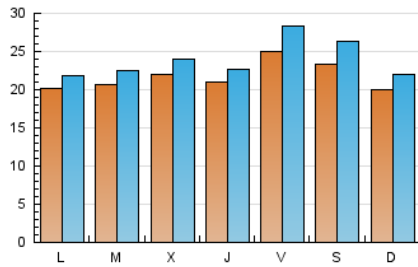

1. Cifras totales y promedios (Nacional)

MES - AÑO	NAVEGADORES UNICOS	VISITAS	PAGINAS
Noviembre - 2019	49.749	72.601	131.989
PROMEDIO DIARIO	2.194	2.420	4.400
PROMEDIO LUNES-VIERNES	2.195	2.410	4.248
PROMEDIO SABADO-DOMINGO	2.191	2.444	4.754
PAGINAS / VISITAS	1,82		
DURACION MEDIA VISITAS		0:01:26	
DURACION MEDIA PAGINAS		0:01:45	

2. Secciones (Nacional)

	PAGINAS	%
HOME	12.615	9.56 %
RESTO	119.374	90.44 %

3. Por día del mes (Nacional)

Día	N. únicos	Visitas	Páginas	Día	N. únicos	Visitas	Páginas	Día	N. únicos	Visitas	Páginas
1	3.747	4.468	9.497	11	1.968	2.167	3.544	21	2.147	2.318	4.118
2	3.159	3.713	6.749	12	1.846	1.998	3.293	22	2.598	2.877	5.278
3	2.227	2.485	4.557	13	2.149	2.350	3.972	23	2.052	2.260	4.795
4	1.891	2.070	3.469	14	2.414	2.624	4.696	24	2.130	2.315	4.226
5	2.086	2.266	3.636	15	2.253	2.540	5.068	25	2.033	2.172	3.604
6	1.918	2.086	3.505	16	2.260	2.549	5.247	26	2.012	2.175	3.646
7	1.709	1.833	3.241	17	2.193	2.407	4.473	27	2.353	2.554	4.287
8	1.677	1.834	3.865	18	2.181	2.329	3.680	28	2.130	2.298	3.822
9	1.857	2.080	4.705	19	2.334	2.546	4.223	29	2.245	2.479	4.452
10	1.461	1.582	2.885	20	2.412	2.624	4.306	30	2.377	2.602	5.150

4. Gráficas (Nacional)

4.1 Por día de la semana (promedio)

N. únicos / Visitas (x 100)

Páginas (x 100)

4.2 Por franja horaria (promedio)

Visitas (x 1000)

Páginas (x 1000)

4.3 Por meses