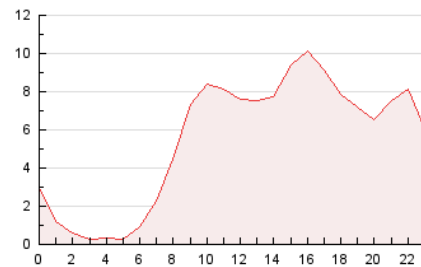

2. Secciones (Nacional)

	PAGINAS	%
HOME	12.615	9.56 %
RESTO	119.374	90.44 %

3. Por día del mes (Nacional)

Día	N. únicos	Visitas	Páginas	Día	N. únicos	Visitas	Páginas	Día	N. únicos	Visitas	Páginas
1	3.747	4.468	9.497	11	1.968	2.167	3.544	21	2.147	2.318	4.118
2	3.159	3.713	6.749	12	1.846	1.998	3.293	22	2.598	2.877	5.278
3	2.227	2.485	4.557	13	2.149	2.350	3.972	23	2.052	2.260	4.795
4	1.891	2.070	3.469	14	2.414	2.624	4.696	24	2.130	2.315	4.226
5	2.086	2.266	3.636	15	2.253	2.540	5.068	25	2.033	2.172	3.604
6	1.918	2.086	3.505	16	2.260	2.549	5.247	26	2.012	2.175	3.646
7	1.709	1.833	3.241	17	2.193	2.407	4.473	27	2.353	2.554	4.287
8	1.677	1.834	3.865	18	2.181	2.329	3.680	28	2.130	2.298	3.822
9	1.857	2.080	4.705	19	2.334	2.546	4.223	29	2.245	2.479	4.452
10	1.461	1.582	2.885	20	2.412	2.624	4.306	30	2.377	2.602	5.150

4. Gráficas (Nacional)

4.1 Por día de la semana (promedio)

N. únicos / Visitas (x 100)

Páginas (x 100)

4.2 Por franja horaria (promedio)

Visitas (x 1000)

Páginas (x 1000)

4.3 Por meses