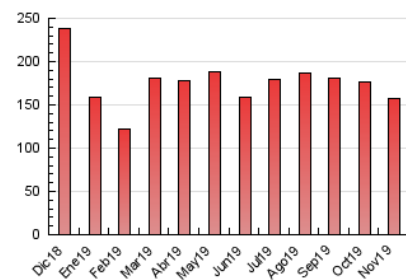

Páginas (x 1000)