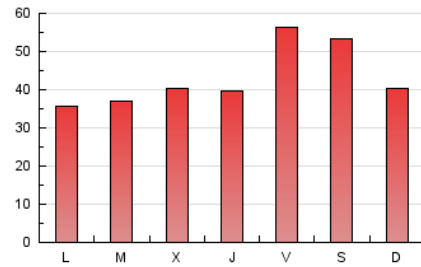

1. Cifras totales y promedios (Nacional)

MES - AÑO	NAVEGADORES UNICOS	VISITAS	PAGINAS
Noviembre - 2019	49.749	72.601	131.989
PROMEDIO DIARIO	2.194	2.420	4.400
PROMEDIO LUNES-VIERNES	2.195	2.410	4.248
PROMEDIO SABADO-DOMINGO	2.191	2.444	4.754
PAGINAS / VISITAS	1,82		
DURACION MEDIA VISITAS		0:01:26	
DURACION MEDIA PAGINAS		0:01:45	

2. Secciones (Nacional)

	PAGINAS	%
HOME	12.615	9.56 %
RESTO	119.374	90.44 %

3. Por día del mes (Nacional)

Día	N. únicos	Visitas	Páginas	Día	N. únicos	Visitas	Páginas	Día	N. únicos	Visitas	Páginas
1	3.747	4.468	9.497	11	1.968	2.167	3.544	21	2.147	2.318	4.118
2	3.159	3.713	6.749	12	1.846	1.998	3.293	22	2.598	2.877	5.278
3	2.227	2.485	4.557	13	2.149	2.350	3.972	23	2.052	2.260	4.795
4	1.891	2.070	3.469	14	2.414	2.624	4.696	24	2.130	2.315	4.226
5	2.086	2.266	3.636	15	2.253	2.540	5.068	25	2.033	2.172	3.604
6	1.918	2.086	3.505	16	2.260	2.549	5.247	26	2.012	2.175	3.646
7	1.709	1.833	3.241	17	2.193	2.407	4.473	27	2.353	2.554	4.287
8	1.677	1.834	3.865	18	2.181	2.329	3.680	28	2.130	2.298	3.822
9	1.857	2.080	4.705	19	2.334	2.546	4.223	29	2.245	2.479	4.452
10	1.461	1.582	2.885	20	2.412	2.624	4.306	30	2.377	2.602	5.150

4. Gráficas (Nacional)

4.1 Por día de la semana (promedio)

N. únicos / Visitas (x 100)

Páginas (x 100)

4.2 Por franja horaria (promedio)

Visitas (x 1000)

Páginas (x 1000)

4.3 Por meses