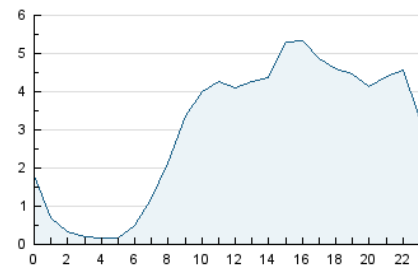

2. Secciones (Nacional)

	PAGINAS	%
HOME	12.615	9.56 %
RESTO	119.374	90.44 %

3. Por día del mes (Nacional)

Día	N. únicos	Visitas	Páginas	Día	N. únicos	Visitas	Páginas	Día	N. únicos	Visitas	Páginas
1	3.747	4.468	9.497	11	1.968	2.167	3.544	21	2.147	2.318	4.118
2	3.159	3.713	6.749	12	1.846	1.998	3.293	22	2.598	2.877	5.278
3	2.227	2.485	4.557	13	2.149	2.350	3.972	23	2.052	2.260	4.795
4	1.891	2.070	3.469	14	2.414	2.624	4.696	24	2.130	2.315	4.226
5	2.086	2.266	3.636	15	2.253	2.540	5.068	25	2.033	2.172	3.604
6	1.918	2.086	3.505	16	2.260	2.549	5.247	26	2.012	2.175	3.646
7	1.709	1.833	3.241	17	2.193	2.407	4.473	27	2.353	2.554	4.287
8	1.677	1.834	3.865	18	2.181	2.329	3.680	28	2.130	2.298	3.822
9	1.857	2.080	4.705	19	2.334	2.546	4.223	29	2.245	2.479	4.452
10	1.461	1.582	2.885	20	2.412	2.624	4.306	30	2.377	2.602	5.150

4. Gráficas (Nacional)

4.1 Por día de la semana (promedio)

N. únicos / Visitas (x 100)

Páginas (x 100)

4.2 Por franja horaria (promedio)

Visitas (x 1000)

Páginas (x 1000)

4.3 Por meses