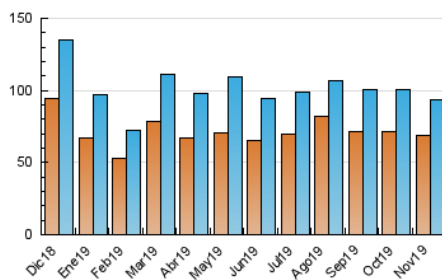

4.3 Por meses

N. únicos / Visitas (x 1000)