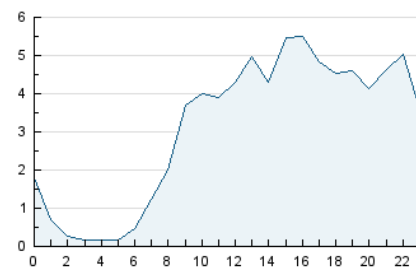

2. Secciones (Nacional)

	PAGINAS	%
HOME	14.878	10.69 %
RESTO	124.341	89.31 %

3. Por día del mes (Nacional)

Día	N. únicos	Visitas	Páginas	Día	N. únicos	Visitas	Páginas	Día	N. únicos	Visitas	Páginas
1	2.946	3.371	8.791	11	1.679	1.827	3.423	21	1.664	1.804	3.099
2	3.010	3.658	7.435	12	1.728	1.864	3.189	22	2.154	2.349	4.106
3	2.671	3.233	6.555	13	1.724	1.841	3.345	23	1.916	2.146	4.331
4	2.103	2.429	4.619	14	2.518	2.717	4.324	24	1.962	2.167	4.385
5	1.804	1.962	3.187	15	2.342	2.499	4.239	25	2.037	2.236	4.153
6	1.938	2.112	3.639	16	1.924	2.122	4.320	26	2.443	2.685	4.432
7	2.825	3.227	5.287	17	1.807	1.996	4.142	27	2.575	2.829	4.983
8	3.365	3.773	6.016	18	2.336	2.543	4.716	28	2.361	2.607	4.447
9	2.471	2.745	5.546	19	1.908	2.048	3.541	29	2.469	2.699	4.949
10	1.827	2.099	4.760	20	1.782	1.926	3.462	30	2.635	2.948	5.798

4. Gráficas (Nacional)

4.1 Por día de la semana (promedio)

N. únicos / Visitas (x 100)

Páginas (x 100)

4.2 Por franja horaria (promedio)

Visitas (x 1000)

Páginas (x 1000)

4.3 Por meses