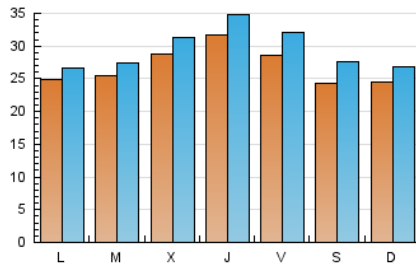

1. Cifras totales y promedios (Nacional e Internacional)

MES - AÑO	NAVEGADORES UNICOS	VISITAS	PAGINAS
Noviembre - 2018	61.022	89.330	157.229
PROMEDIO DIARIO	2.711	2.978	5.241
PROMEDIO LUNES-VIERNES	2.808	3.071	5.296
PROMEDIO SABADO-DOMINGO	2.445	2.721	5.090
PAGINAS / VISITAS	1,76		
DURACION MEDIA VISITAS	0:01:25		
DURACION MEDIA PAGINAS	0:01:51		

2. Secciones (Nacional e Internacional)

	PAGINAS	%
HOME	15.103	9.61 %
RESTO	142.126	90.39 %

3. Por día del mes (Nacional e Internacional)

Día	N. únicos	Visitas	Páginas	Día	N. únicos	Visitas	Páginas	Día	N. únicos	Visitas	Páginas
1	3.326	3.766	9.271	11	2.055	2.213	3.880	21	2.151	2.308	3.709
2	3.354	4.015	7.878	12	2.213	2.366	3.835	22	2.794	3.001	4.869
3	2.955	3.535	6.928	13	2.160	2.286	3.867	23	2.577	2.822	5.128
4	2.421	2.755	4.999	14	3.005	3.219	4.925	24	2.401	2.620	4.955
5	2.284	2.454	3.765	15	2.782	2.955	4.769	25	2.481	2.696	4.737
6	2.536	2.722	4.359	16	2.300	2.513	4.798	26	3.056	3.326	5.222
7	3.295	3.707	5.830	17	2.222	2.422	4.685	27	3.185	3.465	5.782
8	3.826	4.252	6.576	18	2.843	3.061	5.330	28	3.049	3.316	5.320
9	2.881	3.163	6.042	19	2.385	2.536	4.153	29	3.147	3.403	5.811
10	2.180	2.466	5.202	20	2.310	2.474	4.122	30	3.157	3.493	6.482

4. Gráficas (Nacional e Internacional)

4.1 Por día de la semana (promedio)

N. únicos / Visitas (x 100)

Páginas (x 100)

4.2 Por franja horaria (promedio)

Visitas (x 1000)

Páginas (x 1000)

4.3 Por meses