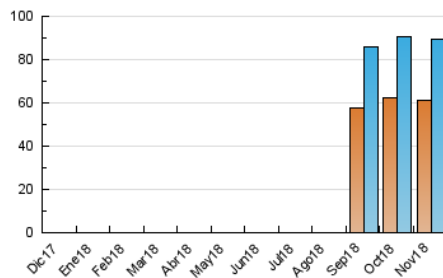

4.3 Por meses

N. únicos / Visitas (x 1000)