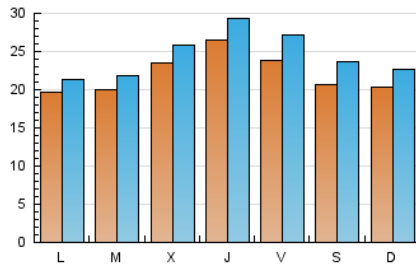

1. Cifras totales y promedios (Nacional)

MES - AÑO	NAVEGADORES UNICOS	VISITAS	PAGINAS
Noviembre - 2018	47.477	74.462	139.219
PROMEDIO DIARIO	2.231	2.482	4.641
PROMEDIO LUNES-VIERNES	2.296	2.542	4.658
PROMEDIO SABADO-DOMINGO	2.053	2.316	4.594
PAGINAS / VISITAS	1,87		
DURACION MEDIA VISITAS	0:01:33		
DURACION MEDIA PAGINAS	0:01:47		

2. Secciones (Nacional)

	PAGINAS	%
HOME	14.878	10.69 %
RESTO	124.341	89.31 %

3. Por día del mes (Nacional)

Día	N. únicos	Visitas	Páginas	Día	N. únicos	Visitas	Páginas	Día	N. únicos	Visitas	Páginas
1	2.946	3.371	8.791	11	1.679	1.827	3.423	21	1.664	1.804	3.099
2	3.010	3.658	7.435	12	1.728	1.864	3.189	22	2.154	2.349	4.106
3	2.671	3.233	6.555	13	1.724	1.841	3.345	23	1.916	2.146	4.331
4	2.103	2.429	4.619	14	2.518	2.717	4.324	24	1.962	2.167	4.385
5	1.804	1.962	3.187	15	2.342	2.499	4.239	25	2.037	2.236	4.153
6	1.938	2.112	3.639	16	1.924	2.122	4.320	26	2.443	2.685	4.432
7	2.825	3.227	5.287	17	1.807	1.996	4.142	27	2.575	2.829	4.983
8	3.365	3.773	6.016	18	2.336	2.543	4.716	28	2.361	2.607	4.447
9	2.471	2.745	5.546	19	1.908	2.048	3.541	29	2.469	2.699	4.949
10	1.827	2.099	4.760	20	1.782	1.926	3.462	30	2.635	2.948	5.798

4. Gráficas (Nacional)

4.1 Por día de la semana (promedio)

N. únicos / Visitas (x 100)

Páginas (x 100)

4.2 Por franja horaria (promedio)

Visitas (x 1000)

Páginas (x 1000)

4.3 Por meses