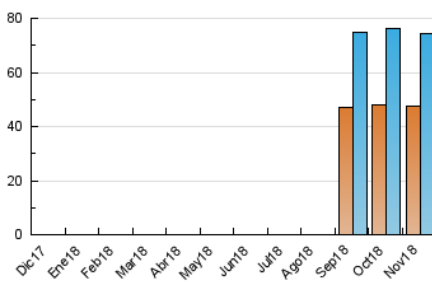

4.3 Por meses

N. únicos / Visitas (x 1000)