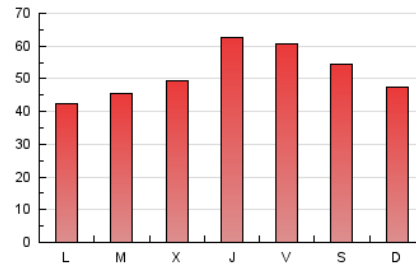

1. Cifras totales y promedios (Nacional e Internacional)

MES - AÑO	NAVEGADORES UNICOS	VISITAS	PAGINAS
Noviembre - 2018	61.022	89.330	157.229
PROMEDIO DIARIO	2.711	2.978	5.241
PROMEDIO LUNES-VIERNES	2.808	3.071	5.296
PROMEDIO SABADO-DOMINGO	2.445	2.721	5.090
PAGINAS / VISITAS	1,76		
DURACION MEDIA VISITAS	0:01:25		
DURACION MEDIA PAGINAS	0:01:51		

2. Secciones (Nacional e Internacional)

	PAGINAS	%
HOME	15.103	9.61 %
RESTO	142.126	90.39 %

3. Por día del mes (Nacional e Internacional)

Día	N. únicos	Visitas	Páginas	Día	N. únicos	Visitas	Páginas	Día	N. únicos	Visitas	Páginas
1	3.326	3.766	9.271	11	2.055	2.213	3.880	21	2.151	2.308	3.709
2	3.354	4.015	7.878	12	2.213	2.366	3.835	22	2.794	3.001	4.869
3	2.955	3.535	6.928	13	2.160	2.286	3.867	23	2.577	2.822	5.128
4	2.421	2.755	4.999	14	3.005	3.219	4.925	24	2.401	2.620	4.955
5	2.284	2.454	3.765	15	2.782	2.955	4.769	25	2.481	2.696	4.737
6	2.536	2.722	4.359	16	2.300	2.513	4.798	26	3.056	3.326	5.222
7	3.295	3.707	5.830	17	2.222	2.422	4.685	27	3.185	3.465	5.782
8	3.826	4.252	6.576	18	2.843	3.061	5.330	28	3.049	3.316	5.320
9	2.881	3.163	6.042	19	2.385	2.536	4.153	29	3.147	3.403	5.811
10	2.180	2.466	5.202	20	2.310	2.474	4.122	30	3.157	3.493	6.482

4. Gráficas (Nacional e Internacional)

4.1 Por día de la semana (promedio)

N. únicos / Visitas (x 100)

Páginas (x 100)

4.2 Por franja horaria (promedio)

Visitas (x 1000)

Páginas (x 1000)

4.3 Por meses