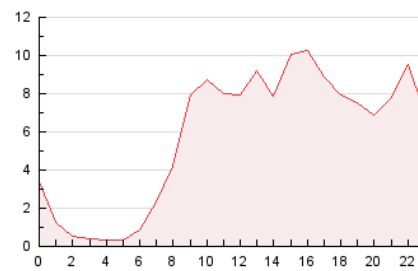

2. Secciones (Nacional)

	PAGINAS	%
HOME	14.878	10.69 %
RESTO	124.341	89.31 %

3. Por día del mes (Nacional)

Día	N. únicos	Visitas	Páginas	Día	N. únicos	Visitas	Páginas	Día	N. únicos	Visitas	Páginas
1	2.946	3.371	8.791	11	1.679	1.827	3.423	21	1.664	1.804	3.099
2	3.010	3.658	7.435	12	1.728	1.864	3.189	22	2.154	2.349	4.106
3	2.671	3.233	6.555	13	1.724	1.841	3.345	23	1.916	2.146	4.331
4	2.103	2.429	4.619	14	2.518	2.717	4.324	24	1.962	2.167	4.385
5	1.804	1.962	3.187	15	2.342	2.499	4.239	25	2.037	2.236	4.153
6	1.938	2.112	3.639	16	1.924	2.122	4.320	26	2.443	2.685	4.432
7	2.825	3.227	5.287	17	1.807	1.996	4.142	27	2.575	2.829	4.983
8	3.365	3.773	6.016	18	2.336	2.543	4.716	28	2.361	2.607	4.447
9	2.471	2.745	5.546	19	1.908	2.048	3.541	29	2.469	2.699	4.949
10	1.827	2.099	4.760	20	1.782	1.926	3.462	30	2.635	2.948	5.798

4. Gráficas (Nacional)

4.1 Por día de la semana (promedio)

N. únicos / Visitas (x 100)

Páginas (x 100)

4.2 Por franja horaria (promedio)

Visitas (x 1000)

Páginas (x 1000)

4.3 Por meses

Página Vista:

Conjunto de ficheros enviado a un usuario como resultado de una petición del mismo recibida por el servidor. Cuando la página está formada por varios marcos (frames), el conjunto de los mismos tendrá, a efectos de cómputo, la consideración de una página unitaria.