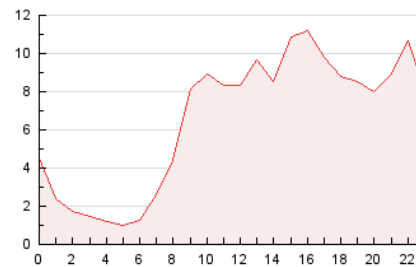

2. Secciones (Nacional e Internacional)

	PAGINAS	%
HOME	15.103	9.61 %
RESTO	142.126	90.39 %

3. Por día del mes (Nacional e Internacional)

Día	N. únicos	Visitas	Páginas	Día	N. únicos	Visitas	Páginas	Día	N. únicos	Visitas	Páginas
1	3.326	3.766	9.271	11	2.055	2.213	3.880	21	2.151	2.308	3.709
2	3.354	4.015	7.878	12	2.213	2.366	3.835	22	2.794	3.001	4.869
3	2.955	3.535	6.928	13	2.160	2.286	3.867	23	2.577	2.822	5.128
4	2.421	2.755	4.999	14	3.005	3.219	4.925	24	2.401	2.620	4.955
5	2.284	2.454	3.765	15	2.782	2.955	4.769	25	2.481	2.696	4.737
6	2.536	2.722	4.359	16	2.300	2.513	4.798	26	3.056	3.326	5.222
7	3.295	3.707	5.830	17	2.222	2.422	4.685	27	3.185	3.465	5.782
8	3.826	4.252	6.576	18	2.843	3.061	5.330	28	3.049	3.316	5.320
9	2.881	3.163	6.042	19	2.385	2.536	4.153	29	3.147	3.403	5.811
10	2.180	2.466	5.202	20	2.310	2.474	4.122	30	3.157	3.493	6.482

4. Gráficas (Nacional e Internacional)

4.1 Por día de la semana (promedio)

N. únicos / Visitas (x 100)

Páginas (x 100)

4.2 Por franja horaria (promedio)

Visitas (x 1000)

Páginas (x 1000)

4.3 Por meses