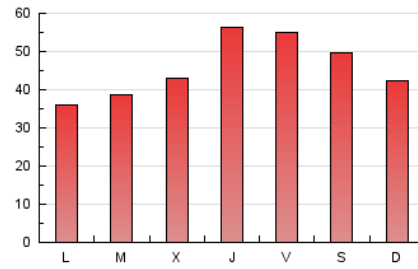

1. Cifras totales y promedios (Nacional)

MES - AÑO	NAVEGADORES UNICOS	VISITAS	PAGINAS
Noviembre - 2018	47.477	74.462	139.219
PROMEDIO DIARIO	2.231	2.482	4.641
PROMEDIO LUNES-VIERNES	2.296	2.542	4.658
PROMEDIO SABADO-DOMINGO	2.053	2.316	4.594
PAGINAS / VISITAS	1,87		
DURACION MEDIA VISITAS	0:01:33		
DURACION MEDIA PAGINAS	0:01:47		

2. Secciones (Nacional)

	PAGINAS	%
HOME	14.878	10.69 %
RESTO	124.341	89.31 %

3. Por día del mes (Nacional)

Día	N. únicos	Visitas	Páginas	Día	N. únicos	Visitas	Páginas	Día	N. únicos	Visitas	Páginas
1	2.946	3.371	8.791	11	1.679	1.827	3.423	21	1.664	1.804	3.099
2	3.010	3.658	7.435	12	1.728	1.864	3.189	22	2.154	2.349	4.106
3	2.671	3.233	6.555	13	1.724	1.841	3.345	23	1.916	2.146	4.331
4	2.103	2.429	4.619	14	2.518	2.717	4.324	24	1.962	2.167	4.385
5	1.804	1.962	3.187	15	2.342	2.499	4.239	25	2.037	2.236	4.153
6	1.938	2.112	3.639	16	1.924	2.122	4.320	26	2.443	2.685	4.432
7	2.825	3.227	5.287	17	1.807	1.996	4.142	27	2.575	2.829	4.983
8	3.365	3.773	6.016	18	2.336	2.543	4.716	28	2.361	2.607	4.447
9	2.471	2.745	5.546	19	1.908	2.048	3.541	29	2.469	2.699	4.949
10	1.827	2.099	4.760	20	1.782	1.926	3.462	30	2.635	2.948	5.798

4. Gráficas (Nacional)

4.1 Por día de la semana (promedio)

N. únicos / Visitas (x 100)

Páginas (x 100)

4.2 Por franja horaria (promedio)

Visitas (x 1000)

Páginas (x 1000)

4.3 Por meses