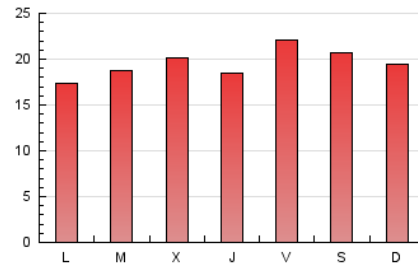

1. Cifras totales y promedios (Nacional)

MES - AÑO	NAVEGADORES UNICOS	VISITAS	PAGINAS
Octubre - 2020	29.878	38.537	60.930
PROMEDIO DIARIO	1.158	1.243	1.965
PROMEDIO LUNES-VIERNES	1.197	1.282	1.945
PROMEDIO SABADO-DOMINGO	1.062	1.147	2.014
PAGINAS / VISITAS	1,58		
DURACION MEDIA VISITAS		0:01:09	
DURACION MEDIA PAGINAS		0:01:58	

2. Secciones (Nacional)

	PAGINAS	%
HOME	5.197	8.53 %
RESTO	55.733	91.47 %

3. Por día del mes (Nacional)

Día	N. únicos	Visitas	Páginas	Día	N. únicos	Visitas	Páginas	Día	N. únicos	Visitas	Páginas
1	1.034	1.125	1.712	11	1.119	1.213	2.292	21	1.113	1.216	1.845
2	1.021	1.083	1.900	12	1.030	1.094	1.730	22	1.048	1.126	1.801
3	859	948	1.801	13	1.191	1.255	1.697	23	1.413	1.544	2.713
4	898	947	1.576	14	1.258	1.353	1.970	24	1.171	1.297	2.233
5	1.003	1.052	1.511	15	1.190	1.296	1.879	25	1.384	1.477	2.291
6	1.082	1.132	1.778	16	1.061	1.150	2.033	26	1.405	1.492	2.026
7	1.254	1.337	2.185	17	891	953	1.848	27	1.428	1.551	1.998
8	1.287	1.390	2.262	18	903	963	1.601	28	1.440	1.522	2.048
9	1.370	1.488	2.630	19	1.096	1.169	1.681	29	1.162	1.224	1.613
10	1.279	1.403	2.665	20	1.292	1.387	2.006	30	1.156	1.227	1.782
								31	1.055	1.123	1.823

4. Gráficas (Nacional)

4.1 Por día de la semana (promedio)

N. únicos / Visitas (x 100)

Páginas (x 100)

4.2 Por franja horaria (promedio)

Visitas (x 1000)

Páginas (x 1000)

4.3 Por meses