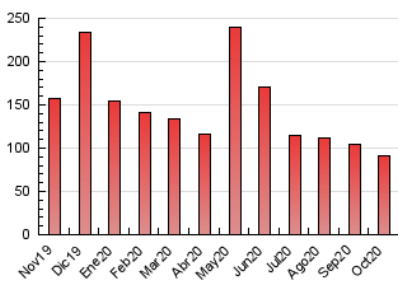

Páginas (x 1000)