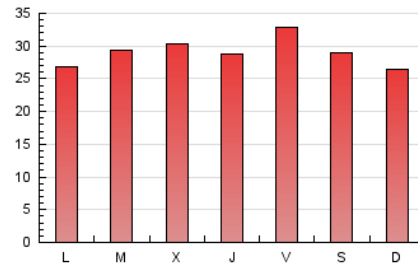

1. Cifras totales y promedios (Nacional e Internacional)

MES - AÑO	NAVEGADORES UNICOS	VISITAS	PAGINAS
Octubre - 2020	53.367	63.899	90.474
PROMEDIO DIARIO	1.939	2.061	2.919
PROMEDIO LUNES-VIERNES	2.038	2.164	2.972
PROMEDIO SABADO-DOMINGO	1.699	1.810	2.787
PAGINAS / VISITAS	1,42		
DURACION MEDIA VISITAS	0:00:59		
DURACION MEDIA PAGINAS	0:02:20		

2. Secciones (Nacional e Internacional)

	PAGINAS	%
HOME	5.411	5.98 %
RESTO	85.063	94.02 %

3. Por día del mes (Nacional e Internacional)

Día	N. únicos	Visitas	Páginas	Día	N. únicos	Visitas	Páginas	Día	N. únicos	Visitas	Páginas
1	1.912	2.060	2.800	11	1.637	1.751	2.929	21	1.978	2.115	2.894
2	1.857	1.978	2.981	12	1.679	1.771	2.477	22	1.885	2.001	2.793
3	1.482	1.595	2.581	13	2.067	2.157	2.746	23	2.258	2.435	3.746
4	1.465	1.539	2.251	14	2.053	2.185	2.971	24	1.840	1.991	3.035
5	1.818	1.897	2.530	15	1.985	2.120	2.856	25	2.084	2.200	3.114
6	1.941	2.019	2.782	16	1.878	2.023	3.097	26	2.297	2.422	3.113
7	2.043	2.170	3.115	17	1.512	1.605	2.644	27	2.369	2.540	3.141
8	2.106	2.239	3.259	18	1.463	1.543	2.264	28	2.348	2.472	3.163
9	2.103	2.262	3.540	19	1.838	1.947	2.576	29	2.051	2.168	2.699
10	1.804	1.951	3.295	20	2.184	2.324	3.082	30	2.175	2.306	3.028
								31	2.008	2.113	2.972

4. Gráficas (Nacional e Internacional)

4.1 Por día de la semana (promedio)

N. únicos / Visitas (x 100)

Páginas (x 100)

4.2 Por franja horaria (promedio)

Visitas (x 1000)

Páginas (x 1000)

4.3 Por meses