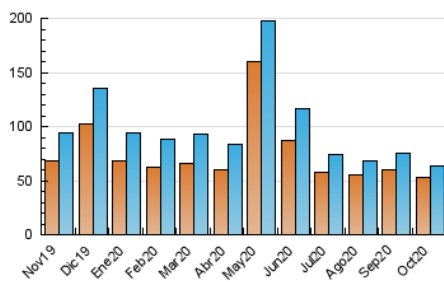

4.3 Por meses

N. únicos / Visitas (x 1000)