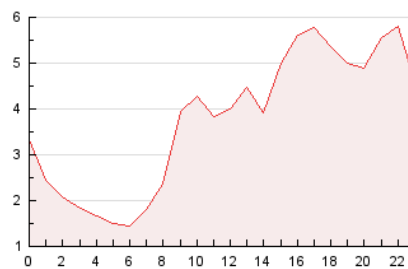

2. Secciones (Nacional e Internacional)

	PAGINAS	%
HOME	5.411	5.98 %
RESTO	85.063	94.02 %

3. Por día del mes (Nacional e Internacional)

Día	N. únicos	Visitas	Páginas	Día	N. únicos	Visitas	Páginas	Día	N. únicos	Visitas	Páginas
1	1.912	2.060	2.800	11	1.637	1.751	2.929	21	1.978	2.115	2.894
2	1.857	1.978	2.981	12	1.679	1.771	2.477	22	1.885	2.001	2.793
3	1.482	1.595	2.581	13	2.067	2.157	2.746	23	2.258	2.435	3.746
4	1.465	1.539	2.251	14	2.053	2.185	2.971	24	1.840	1.991	3.035
5	1.818	1.897	2.530	15	1.985	2.120	2.856	25	2.084	2.200	3.114
6	1.941	2.019	2.782	16	1.878	2.023	3.097	26	2.297	2.422	3.113
7	2.043	2.170	3.115	17	1.512	1.605	2.644	27	2.369	2.540	3.141
8	2.106	2.239	3.259	18	1.463	1.543	2.264	28	2.348	2.472	3.163
9	2.103	2.262	3.540	19	1.838	1.947	2.576	29	2.051	2.168	2.699
10	1.804	1.951	3.295	20	2.184	2.324	3.082	30	2.175	2.306	3.028
								31	2.008	2.113	2.972

4. Gráficas (Nacional e Internacional)

4.1 Por día de la semana (promedio)

N. únicos / Visitas (x 100)

Páginas (x 100)

4.2 Por franja horaria (promedio)

Visitas (x 1000)

Páginas (x 1000)

4.3 Por meses