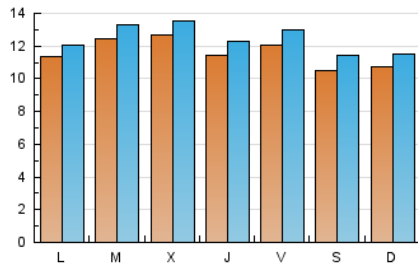

1. Cifras totales y promedios (Nacional)

MES - AÑO	NAVEGADORES UNICOS	VISITAS	PAGINAS
Octubre - 2020	29.878	38.537	60.930
PROMEDIO DIARIO	1.158	1.243	1.965
PROMEDIO LUNES-VIERNES	1.197	1.282	1.945
PROMEDIO SABADO-DOMINGO	1.062	1.147	2.014
PAGINAS / VISITAS	1,58		
DURACION MEDIA VISITAS		0:01:09	
DURACION MEDIA PAGINAS		0:01:58	

2. Secciones (Nacional)

	PAGINAS	%
HOME	5.197	8.53 %
RESTO	55.733	91.47 %

3. Por día del mes (Nacional)

Día	N. únicos	Visitas	Páginas	Día	N. únicos	Visitas	Páginas	Día	N. únicos	Visitas	Páginas
1	1.034	1.125	1.712	11	1.119	1.213	2.292	21	1.113	1.216	1.845
2	1.021	1.083	1.900	12	1.030	1.094	1.730	22	1.048	1.126	1.801
3	859	948	1.801	13	1.191	1.255	1.697	23	1.413	1.544	2.713
4	898	947	1.576	14	1.258	1.353	1.970	24	1.171	1.297	2.233
5	1.003	1.052	1.511	15	1.190	1.296	1.879	25	1.384	1.477	2.291
6	1.082	1.132	1.778	16	1.061	1.150	2.033	26	1.405	1.492	2.026
7	1.254	1.337	2.185	17	891	953	1.848	27	1.428	1.551	1.998
8	1.287	1.390	2.262	18	903	963	1.601	28	1.440	1.522	2.048
9	1.370	1.488	2.630	19	1.096	1.169	1.681	29	1.162	1.224	1.613
10	1.279	1.403	2.665	20	1.292	1.387	2.006	30	1.156	1.227	1.782
								31	1.055	1.123	1.823

4. Gráficas (Nacional)

4.1 Por día de la semana (promedio)

N. únicos / Visitas (x 100)

Páginas (x 100)

4.2 Por franja horaria (promedio)

Visitas (x 1000)

Páginas (x 1000)

4.3 Por meses