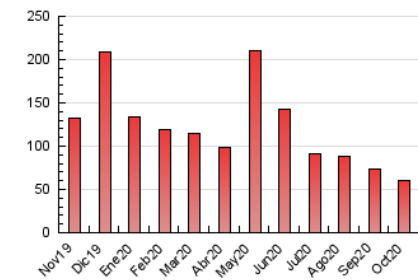

Páginas (x 1000)