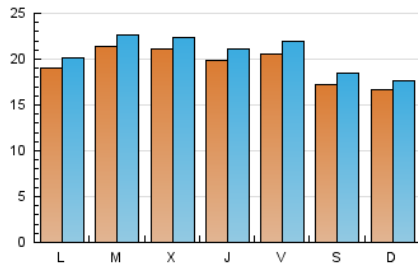

1. Cifras totales y promedios (Nacional e Internacional)

MES - AÑO	NAVEGADORES UNICOS	VISITAS	PAGINAS
Octubre - 2020	53.367	63.899	90.474
PROMEDIO DIARIO	1.939	2.061	2.919
PROMEDIO LUNES-VIERNES	2.038	2.164	2.972
PROMEDIO SABADO-DOMINGO	1.699	1.810	2.787
PAGINAS / VISITAS	1,42		
DURACION MEDIA VISITAS	0:00:59		
DURACION MEDIA PAGINAS	0:02:20		

2. Secciones (Nacional e Internacional)

	PAGINAS	%
HOME	5.411	5.98 %
RESTO	85.063	94.02 %

3. Por día del mes (Nacional e Internacional)

Día	N. únicos	Visitas	Páginas	Día	N. únicos	Visitas	Páginas	Día	N. únicos	Visitas	Páginas
1	1.912	2.060	2.800	11	1.637	1.751	2.929	21	1.978	2.115	2.894
2	1.857	1.978	2.981	12	1.679	1.771	2.477	22	1.885	2.001	2.793
3	1.482	1.595	2.581	13	2.067	2.157	2.746	23	2.258	2.435	3.746
4	1.465	1.539	2.251	14	2.053	2.185	2.971	24	1.840	1.991	3.035
5	1.818	1.897	2.530	15	1.985	2.120	2.856	25	2.084	2.200	3.114
6	1.941	2.019	2.782	16	1.878	2.023	3.097	26	2.297	2.422	3.113
7	2.043	2.170	3.115	17	1.512	1.605	2.644	27	2.369	2.540	3.141
8	2.106	2.239	3.259	18	1.463	1.543	2.264	28	2.348	2.472	3.163
9	2.103	2.262	3.540	19	1.838	1.947	2.576	29	2.051	2.168	2.699
10	1.804	1.951	3.295	20	2.184	2.324	3.082	30	2.175	2.306	3.028
								31	2.008	2.113	2.972

4. Gráficas (Nacional e Internacional)

4.1 Por día de la semana (promedio)

N. únicos / Visitas (x 100)

Páginas (x 100)

4.2 Por franja horaria (promedio)

Visitas (x 1000)

Páginas (x 1000)

4.3 Por meses