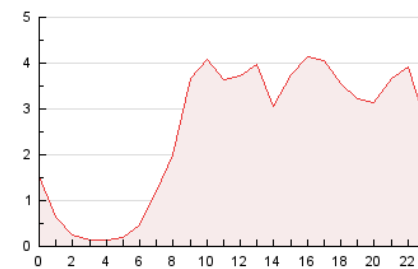

2. Secciones (Nacional)

	PAGINAS	%
HOME	5.197	8.53 %
RESTO	55.733	91.47 %

3. Por día del mes (Nacional)

Día	N. únicos	Visitas	Páginas	Día	N. únicos	Visitas	Páginas	Día	N. únicos	Visitas	Páginas
1	1.034	1.125	1.712	11	1.119	1.213	2.292	21	1.113	1.216	1.845
2	1.021	1.083	1.900	12	1.030	1.094	1.730	22	1.048	1.126	1.801
3	859	948	1.801	13	1.191	1.255	1.697	23	1.413	1.544	2.713
4	898	947	1.576	14	1.258	1.353	1.970	24	1.171	1.297	2.233
5	1.003	1.052	1.511	15	1.190	1.296	1.879	25	1.384	1.477	2.291
6	1.082	1.132	1.778	16	1.061	1.150	2.033	26	1.405	1.492	2.026
7	1.254	1.337	2.185	17	891	953	1.848	27	1.428	1.551	1.998
8	1.287	1.390	2.262	18	903	963	1.601	28	1.440	1.522	2.048
9	1.370	1.488	2.630	19	1.096	1.169	1.681	29	1.162	1.224	1.613
10	1.279	1.403	2.665	20	1.292	1.387	2.006	30	1.156	1.227	1.782
								31	1.055	1.123	1.823

4. Gráficas (Nacional)

4.1 Por día de la semana (promedio)

N. únicos / Visitas (x 100)

Páginas (x 100)

4.2 Por franja horaria (promedio)

Visitas (x 1000)

Páginas (x 1000)

4.3 Por meses