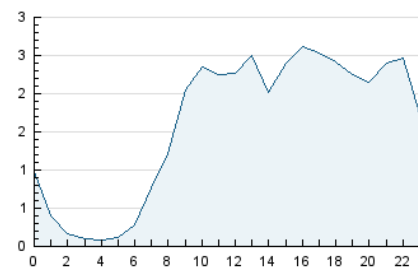

2. Secciones (Nacional)

	PAGINAS	%
HOME	5.197	8.53 %
RESTO	55.733	91.47 %

3. Por día del mes (Nacional)

Día	N. únicos	Visitas	Páginas	Día	N. únicos	Visitas	Páginas	Día	N. únicos	Visitas	Páginas
1	1.034	1.125	1.712	11	1.119	1.213	2.292	21	1.113	1.216	1.845
2	1.021	1.083	1.900	12	1.030	1.094	1.730	22	1.048	1.126	1.801
3	859	948	1.801	13	1.191	1.255	1.697	23	1.413	1.544	2.713
4	898	947	1.576	14	1.258	1.353	1.970	24	1.171	1.297	2.233
5	1.003	1.052	1.511	15	1.190	1.296	1.879	25	1.384	1.477	2.291
6	1.082	1.132	1.778	16	1.061	1.150	2.033	26	1.405	1.492	2.026
7	1.254	1.337	2.185	17	891	953	1.848	27	1.428	1.551	1.998
8	1.287	1.390	2.262	18	903	963	1.601	28	1.440	1.522	2.048
9	1.370	1.488	2.630	19	1.096	1.169	1.681	29	1.162	1.224	1.613
10	1.279	1.403	2.665	20	1.292	1.387	2.006	30	1.156	1.227	1.782
								31	1.055	1.123	1.823

4. Gráficas (Nacional)

4.1 Por día de la semana (promedio)

N. únicos / Visitas (x 100)

Páginas (x 100)

4.2 Por franja horaria (promedio)

Visitas (x 1000)

Páginas (x 1000)

4.3 Por meses