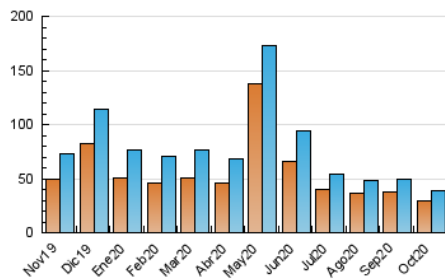

2. Secciones (Nacional)

	PAGINAS	%
HOME	5.197	8.53 %
RESTO	55.733	91.47 %

3. Por día del mes (Nacional)

Día	N. únicos	Visitas	Páginas	Día	N. únicos	Visitas	Páginas	Día	N. únicos	Visitas	Páginas
1	1.034	1.125	1.712	11	1.119	1.213	2.292	21	1.113	1.216	1.845
2	1.021	1.083	1.900	12	1.030	1.094	1.730	22	1.048	1.126	1.801
3	859	948	1.801	13	1.191	1.255	1.697	23	1.413	1.544	2.713
4	898	947	1.576	14	1.258	1.353	1.970	24	1.171	1.297	2.233
5	1.003	1.052	1.511	15	1.190	1.296	1.879	25	1.384	1.477	2.291
6	1.082	1.132	1.778	16	1.061	1.150	2.033	26	1.405	1.492	2.026
7	1.254	1.337	2.185	17	891	953	1.848	27	1.428	1.551	1.998
8	1.287	1.390	2.262	18	903	963	1.601	28	1.440	1.522	2.048
9	1.370	1.488	2.630	19	1.096	1.169	1.681	29	1.162	1.224	1.613
10	1.279	1.403	2.665	20	1.292	1.387	2.006	30	1.156	1.227	1.782
								31	1.055	1.123	1.823

4. Gráficas (Nacional)

4.1 Por día de la semana (promedio)

N. únicos / Visitas (x 100)

Páginas (x 100)

4.2 Por franja horaria (promedio)

Visitas (x 1000)

Páginas (x 1000)

4.3 Por meses

N. únicos / Visitas (x 1000)

Páginas (x 1000)

5. Observaciones

Este Medio Electrónico de Comunicación ha sido medido por la herramienta Google Analytics de Google

6. Definiciones básicas (Para más información ver Normas Técnicas para el Control de los Medios Electrónicos de Comunicación)

Visita:

Una secuencia ininterrumpida de páginas servidas a un usuario válido. Si dicho usuario no realiza peticiones de páginas en un periodo de tiempo (30 min) la siguiente petición constituirá el inicio de una nueva visita.