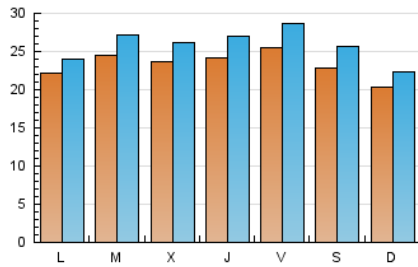

4. Gráficas (Nacional)

4.1 Por día de la semana (promedio)

N. únicos / Visitas (x 100)