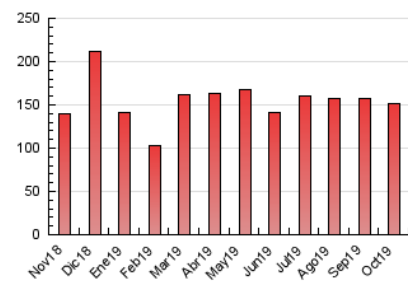

#### 3. Por día del mes (Nacional)

Día	N. únicos	Visitas	Páginas	Día	N. únicos	Visitas	Páginas	Día	N. únicos	Visitas	Páginas
1	1.867	2.056	3.473	11	2.738	3.078	5.969	21	1.915	2.056	3.752
2	1.985	2.192	3.914	12	2.282	2.601	5.831	22	2.346	2.573	4.646
3	2.409	2.736	4.713	13	1.617	1.768	3.624	23	2.637	2.876	4.915
4	2.832	3.246	6.082	14	1.739	1.875	3.143	24	2.029	2.213	4.110
5	2.144	2.423	5.386	15	2.501	2.773	4.473	25	2.463	2.745	5.474
6	1.891	2.111	4.367	16	2.049	2.239	4.077	26	2.194	2.426	5.209
7	2.141	2.328	3.900	17	2.397	2.623	4.661	27	2.415	2.639	5.034
8	2.246	2.471	4.514	18	2.157	2.368	4.604	28	3.073	3.320	5.873
9	1.987	2.183	4.564	19	2.527	2.814	5.274	29	3.330	3.716	6.773
10	2.002	2.215	4.451	20	2.193	2.395	4.680	30	3.204	3.560	6.949
								31	3.284	3.677	7.204

4. Gráficas (Nacional)

4.1 Por día de la semana (promedio)

N. únicos / Visitas (x 100)

Páginas (x 100)

4.2 Por franja horaria (promedio)

Visitas (x 1000)

Páginas (x 1000)

4.3 Por meses

N. únicos / Visitas (x 1000)

Páginas (x 1000)