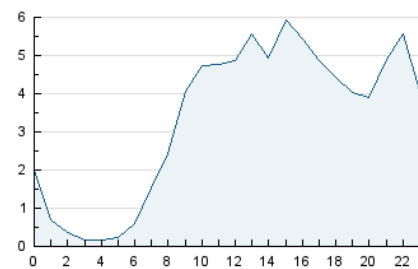

#### 3. Por día del mes (Nacional)

Día	N. únicos	Visitas	Páginas	Día	N. únicos	Visitas	Páginas	Día	N. únicos	Visitas	Páginas
1	1.867	2.056	3.473	11	2.738	3.078	5.969	21	1.915	2.056	3.752
2	1.985	2.192	3.914	12	2.282	2.601	5.831	22	2.346	2.573	4.646
3	2.409	2.736	4.713	13	1.617	1.768	3.624	23	2.637	2.876	4.915
4	2.832	3.246	6.082	14	1.739	1.875	3.143	24	2.029	2.213	4.110
5	2.144	2.423	5.386	15	2.501	2.773	4.473	25	2.463	2.745	5.474
6	1.891	2.111	4.367	16	2.049	2.239	4.077	26	2.194	2.426	5.209
7	2.141	2.328	3.900	17	2.397	2.623	4.661	27	2.415	2.639	5.034
8	2.246	2.471	4.514	18	2.157	2.368	4.604	28	3.073	3.320	5.873
9	1.987	2.183	4.564	19	2.527	2.814	5.274	29	3.330	3.716	6.773
10	2.002	2.215	4.451	20	2.193	2.395	4.680	30	3.204	3.560	6.949
								31	3.284	3.677	7.204

4. Gráficas (Nacional)

4.1 Por día de la semana (promedio)

N. únicos / Visitas (x 100)

Páginas (x 100)

4.2 Por franja horaria (promedio)

Visitas (x 1000)

Páginas (x 1000)

4.3 Por meses