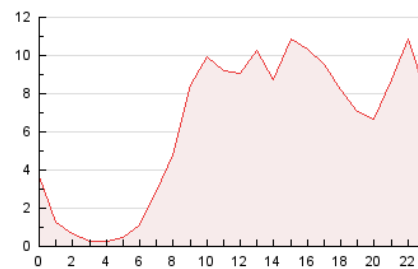

#### 3. Por día del mes (Nacional)

Día	N. únicos	Visitas	Páginas	Día	N. únicos	Visitas	Páginas	Día	N. únicos	Visitas	Páginas
1	1.867	2.056	3.473	11	2.738	3.078	5.969	21	1.915	2.056	3.752
2	1.985	2.192	3.914	12	2.282	2.601	5.831	22	2.346	2.573	4.646
3	2.409	2.736	4.713	13	1.617	1.768	3.624	23	2.637	2.876	4.915
4	2.832	3.246	6.082	14	1.739	1.875	3.143	24	2.029	2.213	4.110
5	2.144	2.423	5.386	15	2.501	2.773	4.473	25	2.463	2.745	5.474
6	1.891	2.111	4.367	16	2.049	2.239	4.077	26	2.194	2.426	5.209
7	2.141	2.328	3.900	17	2.397	2.623	4.661	27	2.415	2.639	5.034
8	2.246	2.471	4.514	18	2.157	2.368	4.604	28	3.073	3.320	5.873
9	1.987	2.183	4.564	19	2.527	2.814	5.274	29	3.330	3.716	6.773
10	2.002	2.215	4.451	20	2.193	2.395	4.680	30	3.204	3.560	6.949
								31	3.284	3.677	7.204

4. Gráficas (Nacional)

4.1 Por día de la semana (promedio)

N. únicos / Visitas (x 100)

Páginas (x 100)

4.2 Por franja horaria (promedio)

Visitas (x 1000)

Páginas (x 1000)

4.3 Por meses