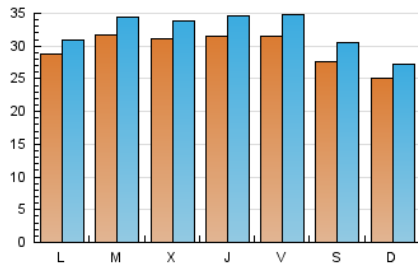

4. Gráficas (Nacional e Internacional)

4.1 Por día de la semana (promedio)

N. únicos / Visitas (x 100)