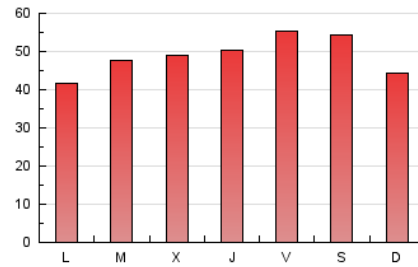

#### 3. Por día del mes (Nacional)

Día	N. únicos	Visitas	Páginas	Día	N. únicos	Visitas	Páginas	Día	N. únicos	Visitas	Páginas
1	1.867	2.056	3.473	11	2.738	3.078	5.969	21	1.915	2.056	3.752
2	1.985	2.192	3.914	12	2.282	2.601	5.831	22	2.346	2.573	4.646
3	2.409	2.736	4.713	13	1.617	1.768	3.624	23	2.637	2.876	4.915
4	2.832	3.246	6.082	14	1.739	1.875	3.143	24	2.029	2.213	4.110
5	2.144	2.423	5.386	15	2.501	2.773	4.473	25	2.463	2.745	5.474
6	1.891	2.111	4.367	16	2.049	2.239	4.077	26	2.194	2.426	5.209
7	2.141	2.328	3.900	17	2.397	2.623	4.661	27	2.415	2.639	5.034
8	2.246	2.471	4.514	18	2.157	2.368	4.604	28	3.073	3.320	5.873
9	1.987	2.183	4.564	19	2.527	2.814	5.274	29	3.330	3.716	6.773
10	2.002	2.215	4.451	20	2.193	2.395	4.680	30	3.204	3.560	6.949
								31	3.284	3.677	7.204

4. Gráficas (Nacional)

4.1 Por día de la semana (promedio)

N. únicos / Visitas (x 100)

Páginas (x 100)

4.2 Por franja horaria (promedio)

Visitas (x 1000)

Páginas (x 1000)

4.3 Por meses