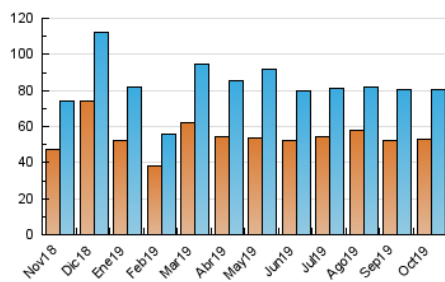

#### 3. Por día del mes (Nacional)

Día	N. únicos	Visitas	Páginas	Día	N. únicos	Visitas	Páginas	Día	N. únicos	Visitas	Páginas
1	1.867	2.056	3.473	11	2.738	3.078	5.969	21	1.915	2.056	3.752
2	1.985	2.192	3.914	12	2.282	2.601	5.831	22	2.346	2.573	4.646
3	2.409	2.736	4.713	13	1.617	1.768	3.624	23	2.637	2.876	4.915
4	2.832	3.246	6.082	14	1.739	1.875	3.143	24	2.029	2.213	4.110
5	2.144	2.423	5.386	15	2.501	2.773	4.473	25	2.463	2.745	5.474
6	1.891	2.111	4.367	16	2.049	2.239	4.077	26	2.194	2.426	5.209
7	2.141	2.328	3.900	17	2.397	2.623	4.661	27	2.415	2.639	5.034
8	2.246	2.471	4.514	18	2.157	2.368	4.604	28	3.073	3.320	5.873
9	1.987	2.183	4.564	19	2.527	2.814	5.274	29	3.330	3.716	6.773
10	2.002	2.215	4.451	20	2.193	2.395	4.680	30	3.204	3.560	6.949
								31	3.284	3.677	7.204

4. Gráficas (Nacional)

4.1 Por día de la semana (promedio)

N. únicos / Visitas (x 100)

Páginas (x 100)

4.2 Por franja horaria (promedio)

Visitas (x 1000)

Páginas (x 1000)

4.3 Por meses

N. únicos / Visitas (x 1000)

Páginas (x 1000)