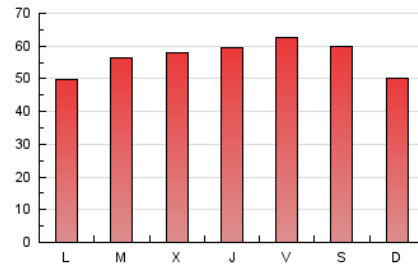

### 3. Por día del mes (Nacional e Internacional)

Día	N. únicos	Visitas	Páginas	Día	N. únicos	Visitas	Páginas	Día	N. únicos	Visitas	Páginas
1	2.508	2.719	4.212	11	3.290	3.653	6.675	21	2.575	2.742	4.553
2	2.639	2.875	4.711	12	2.697	3.035	6.348	22	3.038	3.291	5.531
3	3.041	3.399	5.527	13	2.026	2.194	4.134	23	3.407	3.676	5.848
4	3.405	3.843	6.759	14	2.353	2.513	3.925	24	2.748	2.947	4.991
5	2.623	2.918	5.972	15	3.175	3.465	5.288	25	3.107	3.414	6.271
6	2.338	2.572	4.879	16	2.768	2.979	4.923	26	2.718	2.975	5.846
7	2.771	2.975	4.624	17	3.111	3.368	5.525	27	3.013	3.266	5.759
8	2.885	3.137	5.303	18	2.812	3.041	5.412	28	3.829	4.108	6.792
9	2.645	2.867	5.357	19	3.006	3.308	5.852	29	4.199	4.612	7.802
10	2.617	2.852	5.204	20	2.644	2.877	5.256	30	4.129	4.512	8.057
								31	4.276	4.712	8.429

4. Gráficas (Nacional e Internacional)

4.1 Por día de la semana (promedio)

N. únicos / Visitas (x 100)

Páginas (x 100)

4.2 Por franja horaria (promedio)

Visitas (x 1000)

Páginas (x 1000)

4.3 Por meses