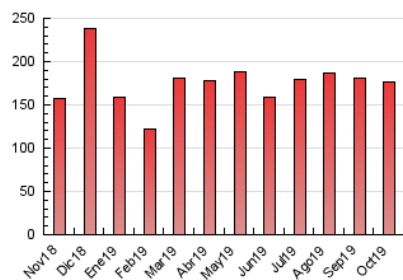

### 3. Por día del mes (Nacional e Internacional)

Día	N. únicos	Visitas	Páginas	Día	N. únicos	Visitas	Páginas	Día	N. únicos	Visitas	Páginas
1	2.508	2.719	4.212	11	3.290	3.653	6.675	21	2.575	2.742	4.553
2	2.639	2.875	4.711	12	2.697	3.035	6.348	22	3.038	3.291	5.531
3	3.041	3.399	5.527	13	2.026	2.194	4.134	23	3.407	3.676	5.848
4	3.405	3.843	6.759	14	2.353	2.513	3.925	24	2.748	2.947	4.991
5	2.623	2.918	5.972	15	3.175	3.465	5.288	25	3.107	3.414	6.271
6	2.338	2.572	4.879	16	2.768	2.979	4.923	26	2.718	2.975	5.846
7	2.771	2.975	4.624	17	3.111	3.368	5.525	27	3.013	3.266	5.759
8	2.885	3.137	5.303	18	2.812	3.041	5.412	28	3.829	4.108	6.792
9	2.645	2.867	5.357	19	3.006	3.308	5.852	29	4.199	4.612	7.802
10	2.617	2.852	5.204	20	2.644	2.877	5.256	30	4.129	4.512	8.057
								31	4.276	4.712	8.429

4. Gráficas (Nacional e Internacional)

4.1 Por día de la semana (promedio)

N. únicos / Visitas (x 100)

Páginas (x 100)

4.2 Por franja horaria (promedio)

Visitas (x 1000)

Páginas (x 1000)

4.3 Por meses

N. únicos / Visitas (x 1000)

Páginas (x 1000)