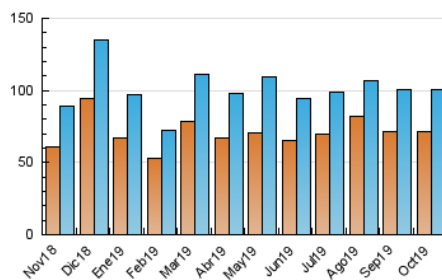

### 3. Por día del mes (Nacional e Internacional)

Día	N. únicos	Visitas	Páginas	Día	N. únicos	Visitas	Páginas	Día	N. únicos	Visitas	Páginas
1	2.508	2.719	4.212	11	3.290	3.653	6.675	21	2.575	2.742	4.553
2	2.639	2.875	4.711	12	2.697	3.035	6.348	22	3.038	3.291	5.531
3	3.041	3.399	5.527	13	2.026	2.194	4.134	23	3.407	3.676	5.848
4	3.405	3.843	6.759	14	2.353	2.513	3.925	24	2.748	2.947	4.991
5	2.623	2.918	5.972	15	3.175	3.465	5.288	25	3.107	3.414	6.271
6	2.338	2.572	4.879	16	2.768	2.979	4.923	26	2.718	2.975	5.846
7	2.771	2.975	4.624	17	3.111	3.368	5.525	27	3.013	3.266	5.759
8	2.885	3.137	5.303	18	2.812	3.041	5.412	28	3.829	4.108	6.792
9	2.645	2.867	5.357	19	3.006	3.308	5.852	29	4.199	4.612	7.802
10	2.617	2.852	5.204	20	2.644	2.877	5.256	30	4.129	4.512	8.057
								31	4.276	4.712	8.429

4. Gráficas (Nacional e Internacional)

4.1 Por día de la semana (promedio)

N. únicos / Visitas (x 100)

Páginas (x 100)

4.2 Por franja horaria (promedio)

Visitas (x 1000)

Páginas (x 1000)

4.3 Por meses

N. únicos / Visitas (x 1000)

Páginas (x 1000)