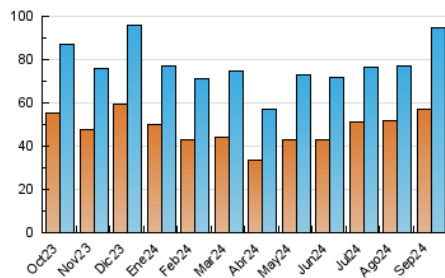

4.3 Por meses

N. únicos / Visitas (x 1000)