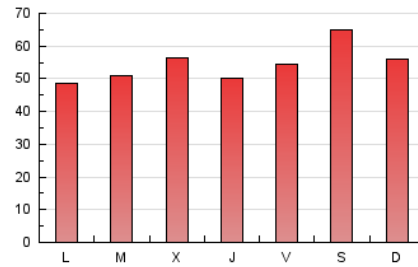

1. Cifras totales y promedios (Nacional)

MES - AÑO	NAVEGADORES UNICOS	VISITAS	PAGINAS
Septiembre - 2024	52.584	89.384	163.089
PROMEDIO DIARIO	2.495	2.979	5.436
PROMEDIO LUNES-VIERNES	2.416	2.835	5.192
PROMEDIO SABADO-DOMINGO	2.678	3.317	6.007
PAGINAS / VISITAS	1,82		
DURACION MEDIA VISITAS	0:02:23		
TIEMPO INTERACCIÓN MEDIO	0:01:23		

2. Secciones (Nacional)

	PAGINAS	%
HOME	13.323	8.17 %
RESTO	149.766	91.83 %

3. Por día del mes (Nacional)

Día	N. únicos	Visitas	Páginas	Día	N. únicos	Visitas	Páginas	Día	N. únicos	Visitas	Páginas
1	2.037	2.346	3.830	11	2.609	3.046	6.760	21	3.934	5.101	9.933
2	2.216	2.507	3.892	12	2.440	2.787	5.060	22	5.045	6.690	11.958
3	2.473	2.779	4.491	13	2.679	3.181	5.692	23	3.307	4.303	9.016
4	2.620	2.994	4.505	14	2.881	3.720	6.771	24	3.367	4.273	8.579
5	2.266	2.589	4.123	15	2.410	2.869	5.429	25	2.691	3.460	7.572
6	2.612	3.086	5.092	16	1.766	2.022	3.830	26	2.307	2.853	6.261
7	2.579	3.144	5.658	17	1.632	1.849	3.375	27	1.648	1.913	3.769
8	2.116	2.453	4.096	18	1.815	2.035	3.794	28	1.650	1.920	3.666
9	2.793	3.147	4.377	19	2.246	2.515	4.619	29	1.451	1.610	2.721
10	2.378	2.655	3.860	20	3.224	3.689	7.220	30	1.649	1.848	3.140

4. Gráficas (Nacional)

4.1 Por día de la semana (promedio)

N. únicos / Visitas (x 100)

Páginas (x 100)

4.2 Por franja horaria (promedio)

Visitas_ (x 1000)

Páginas (x 1000)

4.3 Por meses