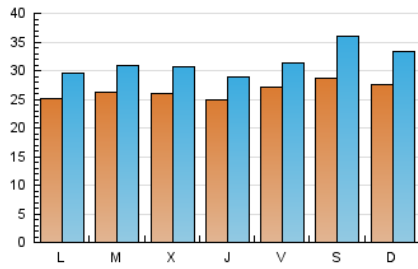

1. Cifras totales y promedios (Nacional e Internacional)

MES - AÑO	NAVEGADORES UNICOS	VISITAS	PAGINAS
Septiembre - 2024	56.767	94.546	169.219
PROMEDIO DIARIO	2.651	3.152	5.641
PROMEDIO LUNES-VIERNES	2.585	3.021	5.413
PROMEDIO SABADO-DOMINGO	2.804	3.456	6.171
PAGINAS / VISITAS	1,79		
DURACION MEDIA VISITAS	0:02:21		
TIEMPO INTERACCIÓN MEDIO	0:01:20		

2. Secciones (Nacional e Internacional)

	PAGINAS	%
HOME	13.436	7.94 %
RESTO	155.783	92.06 %

3. Por día del mes (Nacional e Internacional)

Día	N. únicos	Visitas	Páginas	Día	N. únicos	Visitas	Páginas	Día	N. únicos	Visitas	Páginas
1	2.174	2.488	3.980	11	2.813	3.249	7.042	21	4.072	5.245	10.130
2	2.423	2.722	4.137	12	2.635	3.007	5.318	22	5.186	6.881	12.176
3	2.635	3.021	4.683	13	2.873	3.393	5.969	23	3.461	4.486	9.241
4	2.804	3.197	4.727	14	2.979	3.843	6.906	24	3.540	4.465	8.871
5	2.449	2.781	4.323	15	2.540	3.007	5.616	25	2.858	3.668	7.809
6	2.794	3.249	5.319	16	1.889	2.153	3.996	26	2.475	3.076	6.467
7	2.714	3.283	5.817	17	1.789	2.018	3.579	27	1.764	2.037	3.905
8	2.278	2.626	4.297	18	1.965	2.192	3.999	28	1.741	2.017	3.775
9	2.998	3.360	4.631	19	2.379	2.652	4.797	29	1.551	1.715	2.839
10	2.559	2.815	4.077	20	3.382	3.884	7.459	30	1.802	2.016	3.334

4. Gráficas (Nacional e Internacional)

4.1 Por día de la semana (promedio)

N. únicos / Visitas (x 100)

Páginas (x 100)

4.2 Por franja horaria (promedio)

Visitas_ (x 1000)

Páginas (x 1000)

4.3 Por meses