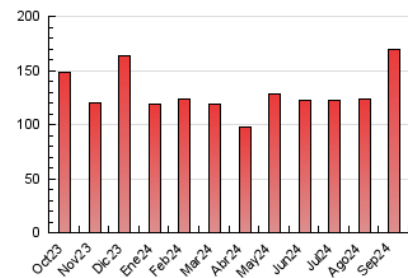

Páginas (x 1000)