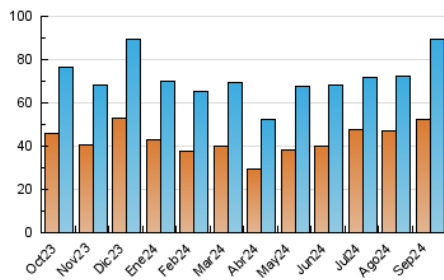

2. Secciones (Nacional)

	PAGINAS	%
HOME	13.323	8.17 %
RESTO	149.766	91.83 %

3. Por día del mes (Nacional)

Día	N. únicos	Visitas	Páginas	Día	N. únicos	Visitas	Páginas	Día	N. únicos	Visitas	Páginas
1	2.037	2.346	3.830	11	2.609	3.046	6.760	21	3.934	5.101	9.933
2	2.216	2.507	3.892	12	2.440	2.787	5.060	22	5.045	6.690	11.958
3	2.473	2.779	4.491	13	2.679	3.181	5.692	23	3.307	4.303	9.016
4	2.620	2.994	4.505	14	2.881	3.720	6.771	24	3.367	4.273	8.579
5	2.266	2.589	4.123	15	2.410	2.869	5.429	25	2.691	3.460	7.572
6	2.612	3.086	5.092	16	1.766	2.022	3.830	26	2.307	2.853	6.261
7	2.579	3.144	5.658	17	1.632	1.849	3.375	27	1.648	1.913	3.769
8	2.116	2.453	4.096	18	1.815	2.035	3.794	28	1.650	1.920	3.666
9	2.793	3.147	4.377	19	2.246	2.515	4.619	29	1.451	1.610	2.721
10	2.378	2.655	3.860	20	3.224	3.689	7.220	30	1.649	1.848	3.140

4. Gráficas (Nacional)

4.1 Por día de la semana (promedio)

N. únicos / Visitas (x 100)

Páginas (x 100)

4.2 Por franja horaria (promedio)

Visitas_ (x 1000)

Páginas (x 1000)

4.3 Por meses

N. únicos / Visitas (x 1000)

Páginas (x 1000)

5. Observaciones

Este Medio Electrónico de Comunicación ha sido medido por la herramienta Google Analytics de Google (GA4).

6. Definiciones básicas (Para más información ver Normas Técnicas para el Control de los Medios Electrónicos de Comunicación)

Visita:

Una secuencia ininterrumpida de páginas servidas a un usuario válido. Si dicho usuario no realiza peticiones de páginas en un periodo de tiempo (30 min) la siguiente petición constituirá el inicio de una nueva visita.