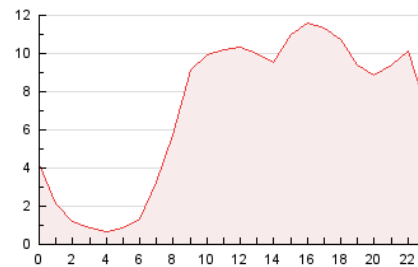

2. Secciones (Nacional e Internacional)

	PAGINAS	%
HOME	13.436	7.94 %
RESTO	155.783	92.06 %

3. Por día del mes (Nacional e Internacional)

Día	N. únicos	Visitas	Páginas	Día	N. únicos	Visitas	Páginas	Día	N. únicos	Visitas	Páginas
1	2.174	2.488	3.980	11	2.813	3.249	7.042	21	4.072	5.245	10.130
2	2.423	2.722	4.137	12	2.635	3.007	5.318	22	5.186	6.881	12.176
3	2.635	3.021	4.683	13	2.873	3.393	5.969	23	3.461	4.486	9.241
4	2.804	3.197	4.727	14	2.979	3.843	6.906	24	3.540	4.465	8.871
5	2.449	2.781	4.323	15	2.540	3.007	5.616	25	2.858	3.668	7.809
6	2.794	3.249	5.319	16	1.889	2.153	3.996	26	2.475	3.076	6.467
7	2.714	3.283	5.817	17	1.789	2.018	3.579	27	1.764	2.037	3.905
8	2.278	2.626	4.297	18	1.965	2.192	3.999	28	1.741	2.017	3.775
9	2.998	3.360	4.631	19	2.379	2.652	4.797	29	1.551	1.715	2.839
10	2.559	2.815	4.077	20	3.382	3.884	7.459	30	1.802	2.016	3.334

4. Gráficas (Nacional e Internacional)

4.1 Por día de la semana (promedio)

N. únicos / Visitas (x 100)

Páginas (x 100)

4.2 Por franja horaria (promedio)

Visitas_ (x 1000)

Páginas (x 1000)

4.3 Por meses