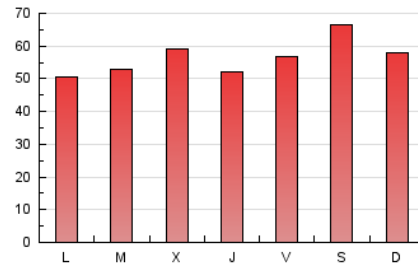

1. Cifras totales y promedios (Nacional e Internacional)

MES - AÑO	NAVEGADORES UNICOS	VISITAS	PAGINAS
Septiembre - 2024	56.767	94.546	169.219
PROMEDIO DIARIO	2.651	3.152	5.641
PROMEDIO LUNES-VIERNES	2.585	3.021	5.413
PROMEDIO SABADO-DOMINGO	2.804	3.456	6.171
PAGINAS / VISITAS	1,79		
DURACION MEDIA VISITAS	0:02:21		
TIEMPO INTERACCIÓN MEDIO	0:01:20		

2. Secciones (Nacional e Internacional)

	PAGINAS	%
HOME	13.436	7.94 %
RESTO	155.783	92.06 %

3. Por día del mes (Nacional e Internacional)

Día	N. únicos	Visitas	Páginas	Día	N. únicos	Visitas	Páginas	Día	N. únicos	Visitas	Páginas
1	2.174	2.488	3.980	11	2.813	3.249	7.042	21	4.072	5.245	10.130
2	2.423	2.722	4.137	12	2.635	3.007	5.318	22	5.186	6.881	12.176
3	2.635	3.021	4.683	13	2.873	3.393	5.969	23	3.461	4.486	9.241
4	2.804	3.197	4.727	14	2.979	3.843	6.906	24	3.540	4.465	8.871
5	2.449	2.781	4.323	15	2.540	3.007	5.616	25	2.858	3.668	7.809
6	2.794	3.249	5.319	16	1.889	2.153	3.996	26	2.475	3.076	6.467
7	2.714	3.283	5.817	17	1.789	2.018	3.579	27	1.764	2.037	3.905
8	2.278	2.626	4.297	18	1.965	2.192	3.999	28	1.741	2.017	3.775
9	2.998	3.360	4.631	19	2.379	2.652	4.797	29	1.551	1.715	2.839
10	2.559	2.815	4.077	20	3.382	3.884	7.459	30	1.802	2.016	3.334

4. Gráficas (Nacional e Internacional)

4.1 Por día de la semana (promedio)

N. únicos / Visitas (x 100)

Páginas (x 100)

4.2 Por franja horaria (promedio)

Visitas_ (x 1000)

Páginas (x 1000)

4.3 Por meses