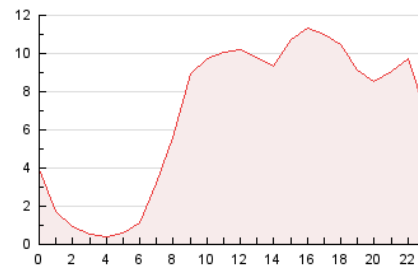

2. Secciones (Nacional)

	PAGINAS	%
HOME	13.323	8.17 %
RESTO	149.766	91.83 %

3. Por día del mes (Nacional)

Día	N. únicos	Visitas	Páginas	Día	N. únicos	Visitas	Páginas	Día	N. únicos	Visitas	Páginas
1	2.037	2.346	3.830	11	2.609	3.046	6.760	21	3.934	5.101	9.933
2	2.216	2.507	3.892	12	2.440	2.787	5.060	22	5.045	6.690	11.958
3	2.473	2.779	4.491	13	2.679	3.181	5.692	23	3.307	4.303	9.016
4	2.620	2.994	4.505	14	2.881	3.720	6.771	24	3.367	4.273	8.579
5	2.266	2.589	4.123	15	2.410	2.869	5.429	25	2.691	3.460	7.572
6	2.612	3.086	5.092	16	1.766	2.022	3.830	26	2.307	2.853	6.261
7	2.579	3.144	5.658	17	1.632	1.849	3.375	27	1.648	1.913	3.769
8	2.116	2.453	4.096	18	1.815	2.035	3.794	28	1.650	1.920	3.666
9	2.793	3.147	4.377	19	2.246	2.515	4.619	29	1.451	1.610	2.721
10	2.378	2.655	3.860	20	3.224	3.689	7.220	30	1.649	1.848	3.140

4. Gráficas (Nacional)

4.1 Por día de la semana (promedio)

N. únicos / Visitas (x 100)

Páginas (x 100)

4.2 Por franja horaria (promedio)

Visitas_ (x 1000)

Páginas (x 1000)

4.3 Por meses

N. únicos / Visitas (x 1000)

Páginas (x 1000)

5. Observaciones

Este Medio Electrónico de Comunicación ha sido medido por la herramienta Google Analytics de Google (GA4).

6. Definiciones básicas (Para más información ver Normas Técnicas para el Control de los Medios Electrónicos de Comunicación)