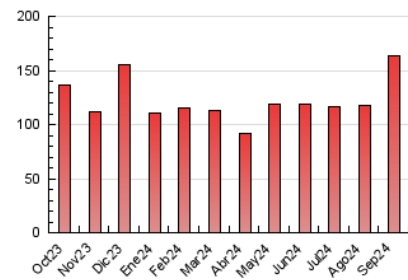

1. Cifras totales y promedios (Nacional)

MES - AÑO	NAVEGADORES UNICOS	VISITAS	PAGINAS
Septiembre - 2024	52.584	89.384	163.089
PROMEDIO DIARIO	2.495	2.979	5.436
PROMEDIO LUNES-VIERNES	2.416	2.835	5.192
PROMEDIO SABADO-DOMINGO	2.678	3.317	6.007
PAGINAS / VISITAS	1,82		
DURACION MEDIA VISITAS	0:02:23		
TIEMPO INTERACCIÓN MEDIO	0:01:23		

2. Secciones (Nacional)

	PAGINAS	%
HOME	13.323	8.17 %
RESTO	149.766	91.83 %

3. Por día del mes (Nacional)

Día	N. únicos	Visitas	Páginas	Día	N. únicos	Visitas	Páginas	Día	N. únicos	Visitas	Páginas
1	2.037	2.346	3.830	11	2.609	3.046	6.760	21	3.934	5.101	9.933
2	2.216	2.507	3.892	12	2.440	2.787	5.060	22	5.045	6.690	11.958
3	2.473	2.779	4.491	13	2.679	3.181	5.692	23	3.307	4.303	9.016
4	2.620	2.994	4.505	14	2.881	3.720	6.771	24	3.367	4.273	8.579
5	2.266	2.589	4.123	15	2.410	2.869	5.429	25	2.691	3.460	7.572
6	2.612	3.086	5.092	16	1.766	2.022	3.830	26	2.307	2.853	6.261
7	2.579	3.144	5.658	17	1.632	1.849	3.375	27	1.648	1.913	3.769
8	2.116	2.453	4.096	18	1.815	2.035	3.794	28	1.650	1.920	3.666
9	2.793	3.147	4.377	19	2.246	2.515	4.619	29	1.451	1.610	2.721
10	2.378	2.655	3.860	20	3.224	3.689	7.220	30	1.649	1.848	3.140

4. Gráficas (Nacional)

4.1 Por día de la semana (promedio)

N. únicos / Visitas (x 100)

Páginas (x 100)

4.2 Por franja horaria (promedio)

Visitas_ (x 1000)

Páginas (x 1000)

4.3 Por meses

N. únicos / Visitas (x 1000)

Páginas (x 1000)

5. Observaciones

Este Medio Electrónico de Comunicación ha sido medido por la herramienta Google Analytics de Google (GA4).

6. Definiciones básicas (Para más información ver Normas Técnicas para el Control de los Medios Electrónicos de Comunicación)