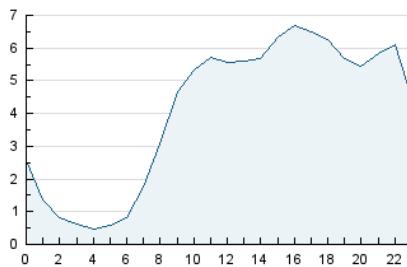

2. Secciones (Nacional e Internacional)

	PAGINAS	%
HOME	13.436	7.94 %
RESTO	155.783	92.06 %

3. Por día del mes (Nacional e Internacional)

Día	N. únicos	Visitas	Páginas	Día	N. únicos	Visitas	Páginas	Día	N. únicos	Visitas	Páginas
1	2.174	2.488	3.980	11	2.813	3.249	7.042	21	4.072	5.245	10.130
2	2.423	2.722	4.137	12	2.635	3.007	5.318	22	5.186	6.881	12.176
3	2.635	3.021	4.683	13	2.873	3.393	5.969	23	3.461	4.486	9.241
4	2.804	3.197	4.727	14	2.979	3.843	6.906	24	3.540	4.465	8.871
5	2.449	2.781	4.323	15	2.540	3.007	5.616	25	2.858	3.668	7.809
6	2.794	3.249	5.319	16	1.889	2.153	3.996	26	2.475	3.076	6.467
7	2.714	3.283	5.817	17	1.789	2.018	3.579	27	1.764	2.037	3.905
8	2.278	2.626	4.297	18	1.965	2.192	3.999	28	1.741	2.017	3.775
9	2.998	3.360	4.631	19	2.379	2.652	4.797	29	1.551	1.715	2.839
10	2.559	2.815	4.077	20	3.382	3.884	7.459	30	1.802	2.016	3.334

4. Gráficas (Nacional e Internacional)

4.1 Por día de la semana (promedio)

N. únicos / Visitas (x 100)

Páginas (x 100)

4.2 Por franja horaria (promedio)

Visitas_ (x 1000)

Páginas (x 1000)

4.3 Por meses