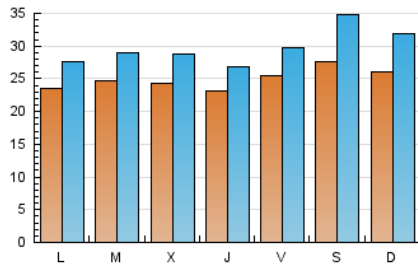

1. Cifras totales y promedios (Nacional)

MES - AÑO	NAVEGADORES UNICOS	VISITAS	PAGINAS
Septiembre - 2024	52.584	89.384	163.089
PROMEDIO DIARIO	2.495	2.979	5.436
PROMEDIO LUNES-VIERNES	2.416	2.835	5.192
PROMEDIO SABADO-DOMINGO	2.678	3.317	6.007
PAGINAS / VISITAS	1,82		
DURACION MEDIA VISITAS	0:02:23		
TIEMPO INTERACCIÓN MEDIO	0:01:23		

2. Secciones (Nacional)

	PAGINAS	%
HOME	13.323	8.17 %
RESTO	149.766	91.83 %

3. Por día del mes (Nacional)

Día	N. únicos	Visitas	Páginas	Día	N. únicos	Visitas	Páginas	Día	N. únicos	Visitas	Páginas
1	2.037	2.346	3.830	11	2.609	3.046	6.760	21	3.934	5.101	9.933
2	2.216	2.507	3.892	12	2.440	2.787	5.060	22	5.045	6.690	11.958
3	2.473	2.779	4.491	13	2.679	3.181	5.692	23	3.307	4.303	9.016
4	2.620	2.994	4.505	14	2.881	3.720	6.771	24	3.367	4.273	8.579
5	2.266	2.589	4.123	15	2.410	2.869	5.429	25	2.691	3.460	7.572
6	2.612	3.086	5.092	16	1.766	2.022	3.830	26	2.307	2.853	6.261
7	2.579	3.144	5.658	17	1.632	1.849	3.375	27	1.648	1.913	3.769
8	2.116	2.453	4.096	18	1.815	2.035	3.794	28	1.650	1.920	3.666
9	2.793	3.147	4.377	19	2.246	2.515	4.619	29	1.451	1.610	2.721
10	2.378	2.655	3.860	20	3.224	3.689	7.220	30	1.649	1.848	3.140

4. Gráficas (Nacional)

4.1 Por día de la semana (promedio)

N. únicos / Visitas (x 100)

Páginas (x 100)

4.2 Por franja horaria (promedio)

Visitas_ (x 1000)

Páginas (x 1000)

4.3 Por meses