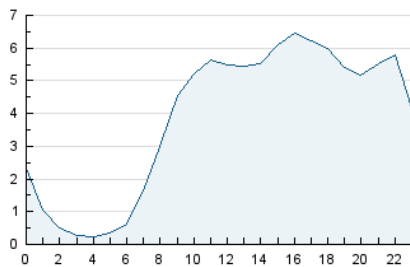

2. Secciones (Nacional)

	PAGINAS	%
HOME	13.323	8.17 %
RESTO	149.766	91.83 %

3. Por día del mes (Nacional)

Día	N. únicos	Visitas	Páginas	Día	N. únicos	Visitas	Páginas	Día	N. únicos	Visitas	Páginas
1	2.037	2.346	3.830	11	2.609	3.046	6.760	21	3.934	5.101	9.933
2	2.216	2.507	3.892	12	2.440	2.787	5.060	22	5.045	6.690	11.958
3	2.473	2.779	4.491	13	2.679	3.181	5.692	23	3.307	4.303	9.016
4	2.620	2.994	4.505	14	2.881	3.720	6.771	24	3.367	4.273	8.579
5	2.266	2.589	4.123	15	2.410	2.869	5.429	25	2.691	3.460	7.572
6	2.612	3.086	5.092	16	1.766	2.022	3.830	26	2.307	2.853	6.261
7	2.579	3.144	5.658	17	1.632	1.849	3.375	27	1.648	1.913	3.769
8	2.116	2.453	4.096	18	1.815	2.035	3.794	28	1.650	1.920	3.666
9	2.793	3.147	4.377	19	2.246	2.515	4.619	29	1.451	1.610	2.721
10	2.378	2.655	3.860	20	3.224	3.689	7.220	30	1.649	1.848	3.140

4. Gráficas (Nacional)

4.1 Por día de la semana (promedio)

N. únicos / Visitas (x 100)

Páginas (x 100)

4.2 Por franja horaria (promedio)

Visitas_ (x 1000)

Páginas (x 1000)

4.3 Por meses

N. únicos / Visitas (x 1000)

Páginas (x 1000)

5. Observaciones

Este Medio Electrónico de Comunicación ha sido medido por la herramienta Google Analytics de Google (GA4).

6. Definiciones básicas (Para más información ver Normas Técnicas para el Control de los Medios Electrónicos de Comunicación)