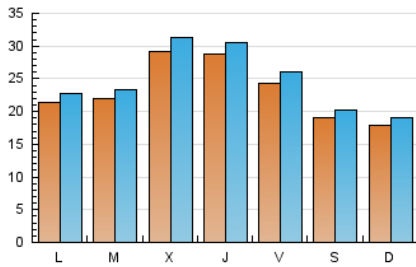

4. Gráficas (Nacional e Internacional)

4.1 Por día de la semana (promedio)

N. únicos / Visitas (x 100)