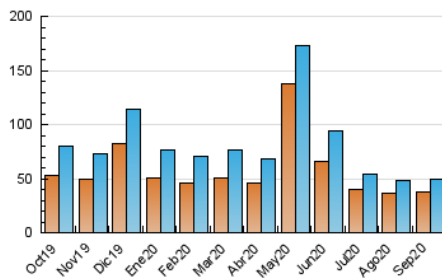

#### 3. Por día del mes (Nacional)

Día	N. únicos	Visitas	Páginas	Día	N. únicos	Visitas	Páginas	Día	N. únicos	Visitas	Páginas
1	1.554	1.663	2.481	11	1.286	1.396	2.347	21	1.187	1.285	2.146
2	1.593	1.719	2.575	12	1.151	1.246	2.380	22	969	1.026	1.583
3	1.778	1.906	2.837	13	1.204	1.289	2.219	23	1.205	1.261	1.824
4	1.851	1.987	2.857	14	1.460	1.574	2.250	24	1.912	2.014	2.881
5	1.628	1.731	2.770	15	1.479	1.570	2.189	25	1.457	1.593	2.621
6	1.285	1.394	2.240	16	4.491	4.951	6.242	26	1.026	1.094	1.935
7	1.409	1.487	2.150	17	2.751	2.913	3.803	27	949	1.010	1.655
8	1.358	1.441	2.074	18	1.508	1.618	2.426	28	1.115	1.201	1.812
9	1.763	1.865	2.554	19	1.316	1.405	2.371	29	1.259	1.372	1.975
10	1.278	1.349	2.101	20	1.418	1.509	2.612	30	1.148	1.229	1.790

##### 4.1 Por día de la semana (promedio)

N. únicos / Visitas (x 100)

Páginas (x 100)

##### 4.2 Por franja horaria (promedio)

Visitas (x 1000)

Páginas (x 1000)

##### 4.3 Por meses

N. únicos / Visitas (x 1000)

Páginas (x 1000)