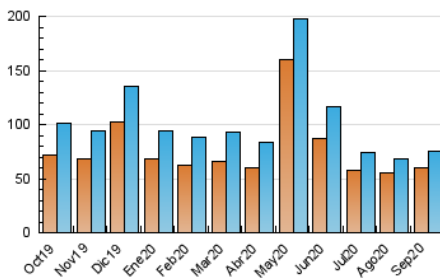

### 3. Por día del mes (Nacional e Internacional)

Día	N. únicos	Visitas	Páginas	Día	N. únicos	Visitas	Páginas	Día	N. únicos	Visitas	Páginas
1	2.333	2.487	3.455	11	2.247	2.415	3.571	21	2.073	2.222	3.229
2	2.535	2.701	3.717	12	1.872	1.997	3.254	22	1.885	1.996	2.707
3	2.731	2.910	4.027	13	1.786	1.900	2.967	23	2.055	2.152	2.861
4	2.834	3.016	4.053	14	2.346	2.505	3.361	24	2.945	3.090	4.175
5	2.257	2.390	3.545	15	2.335	2.466	3.267	25	2.340	2.519	3.695
6	1.943	2.072	3.051	16	5.256	5.744	7.193	26	1.601	1.696	2.655
7	2.183	2.303	3.125	17	3.588	3.800	4.854	27	1.495	1.586	2.328
8	2.253	2.377	3.195	18	2.315	2.476	3.434	28	1.945	2.078	2.847
9	2.687	2.840	3.696	19	1.892	2.008	3.071	29	2.155	2.316	3.096
10	2.283	2.427	3.408	20	1.937	2.051	3.226	30	2.054	2.177	2.868

4. Gráficas (Nacional e Internacional)

4.1 Por día de la semana (promedio)

N. únicos / Visitas (x 100)

Páginas (x 100)

4.2 Por franja horaria (promedio)

Visitas (x 1000)

Páginas (x 1000)

4.3 Por meses

N. únicos / Visitas (x 1000)

Páginas (x 1000)