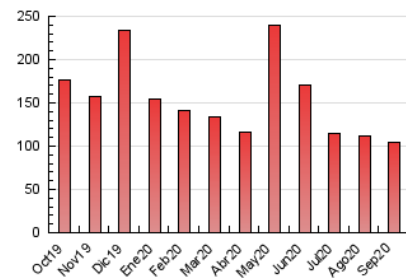

### 3. Por día del mes (Nacional e Internacional)

Día	N. únicos	Visitas	Páginas	Día	N. únicos	Visitas	Páginas	Día	N. únicos	Visitas	Páginas
1	2.333	2.487	3.455	11	2.247	2.415	3.571	21	2.073	2.222	3.229
2	2.535	2.701	3.717	12	1.872	1.997	3.254	22	1.885	1.996	2.707
3	2.731	2.910	4.027	13	1.786	1.900	2.967	23	2.055	2.152	2.861
4	2.834	3.016	4.053	14	2.346	2.505	3.361	24	2.945	3.090	4.175
5	2.257	2.390	3.545	15	2.335	2.466	3.267	25	2.340	2.519	3.695
6	1.943	2.072	3.051	16	5.256	5.744	7.193	26	1.601	1.696	2.655
7	2.183	2.303	3.125	17	3.588	3.800	4.854	27	1.495	1.586	2.328
8	2.253	2.377	3.195	18	2.315	2.476	3.434	28	1.945	2.078	2.847
9	2.687	2.840	3.696	19	1.892	2.008	3.071	29	2.155	2.316	3.096
10	2.283	2.427	3.408	20	1.937	2.051	3.226	30	2.054	2.177	2.868

4. Gráficas (Nacional e Internacional)

4.1 Por día de la semana (promedio)

N. únicos / Visitas (x 100)

Páginas (x 100)

4.2 Por franja horaria (promedio)

Visitas (x 1000)

Páginas (x 1000)

4.3 Por meses

N. únicos / Visitas (x 1000)

Páginas (x 1000)