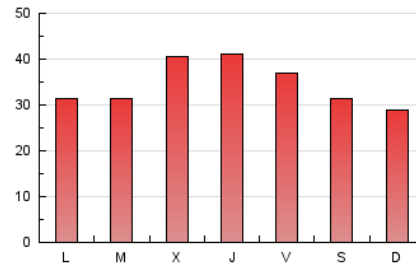

### 3. Por día del mes (Nacional e Internacional)

Día	N. únicos	Visitas	Páginas	Día	N. únicos	Visitas	Páginas	Día	N. únicos	Visitas	Páginas
1	2.333	2.487	3.455	11	2.247	2.415	3.571	21	2.073	2.222	3.229
2	2.535	2.701	3.717	12	1.872	1.997	3.254	22	1.885	1.996	2.707
3	2.731	2.910	4.027	13	1.786	1.900	2.967	23	2.055	2.152	2.861
4	2.834	3.016	4.053	14	2.346	2.505	3.361	24	2.945	3.090	4.175
5	2.257	2.390	3.545	15	2.335	2.466	3.267	25	2.340	2.519	3.695
6	1.943	2.072	3.051	16	5.256	5.744	7.193	26	1.601	1.696	2.655
7	2.183	2.303	3.125	17	3.588	3.800	4.854	27	1.495	1.586	2.328
8	2.253	2.377	3.195	18	2.315	2.476	3.434	28	1.945	2.078	2.847
9	2.687	2.840	3.696	19	1.892	2.008	3.071	29	2.155	2.316	3.096
10	2.283	2.427	3.408	20	1.937	2.051	3.226	30	2.054	2.177	2.868

4. Gráficas (Nacional e Internacional)

4.1 Por día de la semana (promedio)

N. únicos / Visitas (x 100)

Páginas (x 100)

4.2 Por franja horaria (promedio)

Visitas (x 1000)

Páginas (x 1000)

4.3 Por meses