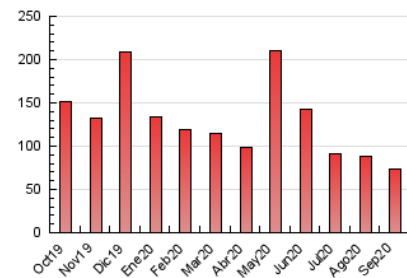

#### 3. Por día del mes (Nacional)

Día	N. únicos	Visitas	Páginas	Día	N. únicos	Visitas	Páginas	Día	N. únicos	Visitas	Páginas
1	1.554	1.663	2.481	11	1.286	1.396	2.347	21	1.187	1.285	2.146
2	1.593	1.719	2.575	12	1.151	1.246	2.380	22	969	1.026	1.583
3	1.778	1.906	2.837	13	1.204	1.289	2.219	23	1.205	1.261	1.824
4	1.851	1.987	2.857	14	1.460	1.574	2.250	24	1.912	2.014	2.881
5	1.628	1.731	2.770	15	1.479	1.570	2.189	25	1.457	1.593	2.621
6	1.285	1.394	2.240	16	4.491	4.951	6.242	26	1.026	1.094	1.935
7	1.409	1.487	2.150	17	2.751	2.913	3.803	27	949	1.010	1.655
8	1.358	1.441	2.074	18	1.508	1.618	2.426	28	1.115	1.201	1.812
9	1.763	1.865	2.554	19	1.316	1.405	2.371	29	1.259	1.372	1.975
10	1.278	1.349	2.101	20	1.418	1.509	2.612	30	1.148	1.229	1.790

##### 4.1 Por día de la semana (promedio)

N. únicos / Visitas (x 100)

Páginas (x 100)

##### 4.2 Por franja horaria (promedio)

Visitas (x 1000)

Páginas (x 1000)

##### 4.3 Por meses

N. únicos / Visitas (x 1000)

Páginas (x 1000)