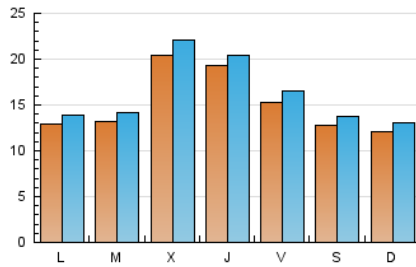

4. Gráficas (Nacional)

4.1 Por día de la semana (promedio)

N. únicos / Visitas (x 100)