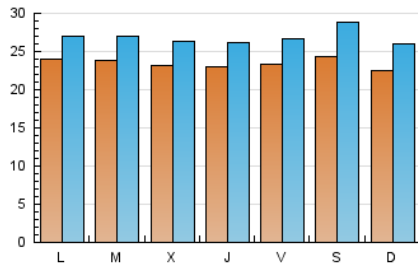

4. Gráficas (Nacional)

4.1 Por día de la semana (promedio)

N. únicos / Visitas (x 100)