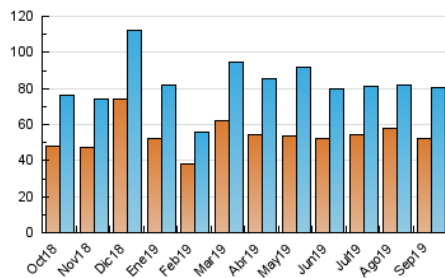

#### 3. Por día del mes (Nacional)

Día	N. únicos	Visitas	Páginas	Día	N. únicos	Visitas	Páginas	Día	N. únicos	Visitas	Páginas
1	2.382	2.617	4.625	11	2.483	2.767	6.207	21	3.396	4.236	8.265
2	2.299	2.439	3.768	12	2.108	2.305	4.950	22	3.323	4.260	8.453
3	2.453	2.655	4.164	13	2.463	2.779	6.355	23	3.014	3.726	7.060
4	2.297	2.475	3.881	14	2.265	2.636	6.876	24	3.033	3.767	7.131
5	2.325	2.538	4.431	15	2.112	2.357	7.067	25	2.852	3.545	6.524
6	2.188	2.422	4.435	16	1.761	1.921	3.957	26	2.922	3.587	6.171
7	1.915	2.146	4.552	17	1.654	1.772	3.078	27	2.429	2.952	5.367
8	1.837	1.970	3.765	18	1.642	1.768	3.231	28	2.156	2.537	5.051
9	2.870	3.179	6.679	19	1.861	2.041	4.201	29	1.610	1.764	3.224
10	2.368	2.582	5.388	20	2.234	2.489	5.145	30	2.044	2.216	3.819

4. Gráficas (Nacional)

4.1 Por día de la semana (promedio)

N. únicos / Visitas (x 100)

Páginas (x 100)

4.2 Por franja horaria (promedio)

Visitas (x 1000)

Páginas (x 1000)

4.3 Por meses

N. únicos / Visitas (x 1000)

Páginas (x 1000)