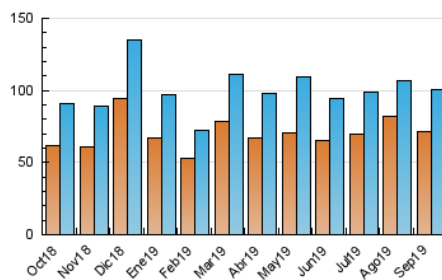

### 3. Por día del mes (Nacional e Internacional)

Día	N. únicos	Visitas	Páginas	Día	N. únicos	Visitas	Páginas	Día	N. únicos	Visitas	Páginas
1	3.148	3.417	5.518	11	3.150	3.453	6.987	21	3.900	4.758	8.869
2	3.285	3.458	4.924	12	2.756	2.992	5.774	22	3.884	4.853	9.154
3	3.388	3.627	5.228	13	3.017	3.363	7.061	23	3.720	4.469	7.903
4	3.104	3.308	4.828	14	2.732	3.114	7.416	24	3.740	4.515	8.026
5	3.067	3.302	5.322	15	2.654	2.920	7.688	25	3.454	4.174	7.258
6	2.794	3.032	5.164	16	2.389	2.576	4.713	26	3.560	4.255	6.935
7	2.483	2.732	5.232	17	2.275	2.425	3.843	27	3.061	3.604	6.109
8	2.562	2.720	4.603	18	2.357	2.504	4.108	28	2.601	2.992	5.556
9	3.686	4.018	7.629	19	2.504	2.711	4.940	29	2.081	2.255	3.779
10	3.160	3.397	6.576	20	2.759	3.034	5.769	30	2.689	2.887	4.596

4. Gráficas (Nacional e Internacional)

4.1 Por día de la semana (promedio)

N. únicos / Visitas (x 100)

Páginas (x 100)

4.2 Por franja horaria (promedio)

Visitas (x 1000)

Páginas (x 1000)

4.3 Por meses

N. únicos / Visitas (x 1000)

Páginas (x 1000)