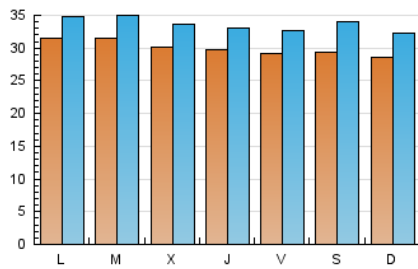

4. Gráficas (Nacional e Internacional)

4.1 Por día de la semana (promedio)

N. únicos / Visitas (x 100)