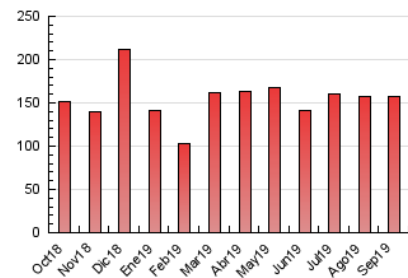

#### 3. Por día del mes (Nacional)

Día	N. únicos	Visitas	Páginas	Día	N. únicos	Visitas	Páginas	Día	N. únicos	Visitas	Páginas
1	2.382	2.617	4.625	11	2.483	2.767	6.207	21	3.396	4.236	8.265
2	2.299	2.439	3.768	12	2.108	2.305	4.950	22	3.323	4.260	8.453
3	2.453	2.655	4.164	13	2.463	2.779	6.355	23	3.014	3.726	7.060
4	2.297	2.475	3.881	14	2.265	2.636	6.876	24	3.033	3.767	7.131
5	2.325	2.538	4.431	15	2.112	2.357	7.067	25	2.852	3.545	6.524
6	2.188	2.422	4.435	16	1.761	1.921	3.957	26	2.922	3.587	6.171
7	1.915	2.146	4.552	17	1.654	1.772	3.078	27	2.429	2.952	5.367
8	1.837	1.970	3.765	18	1.642	1.768	3.231	28	2.156	2.537	5.051
9	2.870	3.179	6.679	19	1.861	2.041	4.201	29	1.610	1.764	3.224
10	2.368	2.582	5.388	20	2.234	2.489	5.145	30	2.044	2.216	3.819

4. Gráficas (Nacional)

4.1 Por día de la semana (promedio)

N. únicos / Visitas (x 100)

Páginas (x 100)

4.2 Por franja horaria (promedio)

Visitas (x 1000)

Páginas (x 1000)

4.3 Por meses

N. únicos / Visitas (x 1000)

Páginas (x 1000)