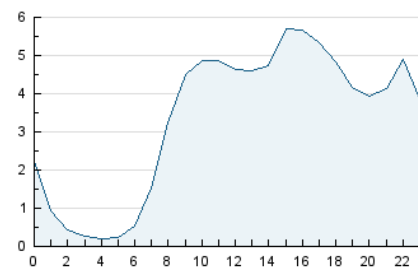

#### 3. Por día del mes (Nacional)

Día	N. únicos	Visitas	Páginas	Día	N. únicos	Visitas	Páginas	Día	N. únicos	Visitas	Páginas
1	2.382	2.617	4.625	11	2.483	2.767	6.207	21	3.396	4.236	8.265
2	2.299	2.439	3.768	12	2.108	2.305	4.950	22	3.323	4.260	8.453
3	2.453	2.655	4.164	13	2.463	2.779	6.355	23	3.014	3.726	7.060
4	2.297	2.475	3.881	14	2.265	2.636	6.876	24	3.033	3.767	7.131
5	2.325	2.538	4.431	15	2.112	2.357	7.067	25	2.852	3.545	6.524
6	2.188	2.422	4.435	16	1.761	1.921	3.957	26	2.922	3.587	6.171
7	1.915	2.146	4.552	17	1.654	1.772	3.078	27	2.429	2.952	5.367
8	1.837	1.970	3.765	18	1.642	1.768	3.231	28	2.156	2.537	5.051
9	2.870	3.179	6.679	19	1.861	2.041	4.201	29	1.610	1.764	3.224
10	2.368	2.582	5.388	20	2.234	2.489	5.145	30	2.044	2.216	3.819

4. Gráficas (Nacional)

4.1 Por día de la semana (promedio)

N. únicos / Visitas (x 100)

Páginas (x 100)

4.2 Por franja horaria (promedio)

Visitas (x 1000)

Páginas (x 1000)

4.3 Por meses