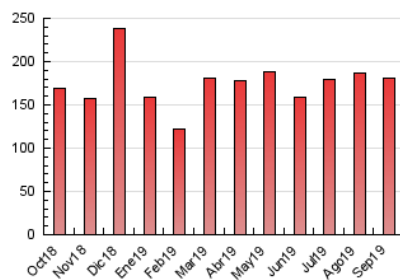

### 3. Por día del mes (Nacional e Internacional)

Día	N. únicos	Visitas	Páginas	Día	N. únicos	Visitas	Páginas	Día	N. únicos	Visitas	Páginas
1	3.148	3.417	5.518	11	3.150	3.453	6.987	21	3.900	4.758	8.869
2	3.285	3.458	4.924	12	2.756	2.992	5.774	22	3.884	4.853	9.154
3	3.388	3.627	5.228	13	3.017	3.363	7.061	23	3.720	4.469	7.903
4	3.104	3.308	4.828	14	2.732	3.114	7.416	24	3.740	4.515	8.026
5	3.067	3.302	5.322	15	2.654	2.920	7.688	25	3.454	4.174	7.258
6	2.794	3.032	5.164	16	2.389	2.576	4.713	26	3.560	4.255	6.935
7	2.483	2.732	5.232	17	2.275	2.425	3.843	27	3.061	3.604	6.109
8	2.562	2.720	4.603	18	2.357	2.504	4.108	28	2.601	2.992	5.556
9	3.686	4.018	7.629	19	2.504	2.711	4.940	29	2.081	2.255	3.779
10	3.160	3.397	6.576	20	2.759	3.034	5.769	30	2.689	2.887	4.596

4. Gráficas (Nacional e Internacional)

4.1 Por día de la semana (promedio)

N. únicos / Visitas (x 100)

Páginas (x 100)

4.2 Por franja horaria (promedio)

Visitas (x 1000)

Páginas (x 1000)

4.3 Por meses

N. únicos / Visitas (x 1000)

Páginas (x 1000)