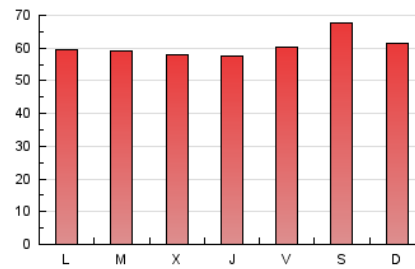

### 3. Por día del mes (Nacional e Internacional)

Día	N. únicos	Visitas	Páginas	Día	N. únicos	Visitas	Páginas	Día	N. únicos	Visitas	Páginas
1	3.148	3.417	5.518	11	3.150	3.453	6.987	21	3.900	4.758	8.869
2	3.285	3.458	4.924	12	2.756	2.992	5.774	22	3.884	4.853	9.154
3	3.388	3.627	5.228	13	3.017	3.363	7.061	23	3.720	4.469	7.903
4	3.104	3.308	4.828	14	2.732	3.114	7.416	24	3.740	4.515	8.026
5	3.067	3.302	5.322	15	2.654	2.920	7.688	25	3.454	4.174	7.258
6	2.794	3.032	5.164	16	2.389	2.576	4.713	26	3.560	4.255	6.935
7	2.483	2.732	5.232	17	2.275	2.425	3.843	27	3.061	3.604	6.109
8	2.562	2.720	4.603	18	2.357	2.504	4.108	28	2.601	2.992	5.556
9	3.686	4.018	7.629	19	2.504	2.711	4.940	29	2.081	2.255	3.779
10	3.160	3.397	6.576	20	2.759	3.034	5.769	30	2.689	2.887	4.596

4. Gráficas (Nacional e Internacional)

4.1 Por día de la semana (promedio)

N. únicos / Visitas (x 100)

Páginas (x 100)

4.2 Por franja horaria (promedio)

Visitas (x 1000)

Páginas (x 1000)

4.3 Por meses