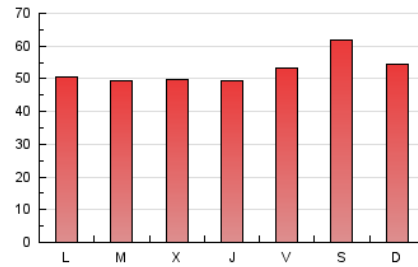

#### 3. Por día del mes (Nacional)

Día	N. únicos	Visitas	Páginas	Día	N. únicos	Visitas	Páginas	Día	N. únicos	Visitas	Páginas
1	2.382	2.617	4.625	11	2.483	2.767	6.207	21	3.396	4.236	8.265
2	2.299	2.439	3.768	12	2.108	2.305	4.950	22	3.323	4.260	8.453
3	2.453	2.655	4.164	13	2.463	2.779	6.355	23	3.014	3.726	7.060
4	2.297	2.475	3.881	14	2.265	2.636	6.876	24	3.033	3.767	7.131
5	2.325	2.538	4.431	15	2.112	2.357	7.067	25	2.852	3.545	6.524
6	2.188	2.422	4.435	16	1.761	1.921	3.957	26	2.922	3.587	6.171
7	1.915	2.146	4.552	17	1.654	1.772	3.078	27	2.429	2.952	5.367
8	1.837	1.970	3.765	18	1.642	1.768	3.231	28	2.156	2.537	5.051
9	2.870	3.179	6.679	19	1.861	2.041	4.201	29	1.610	1.764	3.224
10	2.368	2.582	5.388	20	2.234	2.489	5.145	30	2.044	2.216	3.819

4. Gráficas (Nacional)

4.1 Por día de la semana (promedio)

N. únicos / Visitas (x 100)

Páginas (x 100)

4.2 Por franja horaria (promedio)

Visitas (x 1000)

Páginas (x 1000)

4.3 Por meses