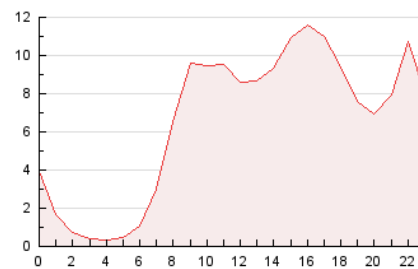

#### 3. Por día del mes (Nacional)

Día	N. únicos	Visitas	Páginas	Día	N. únicos	Visitas	Páginas	Día	N. únicos	Visitas	Páginas
1	2.382	2.617	4.625	11	2.483	2.767	6.207	21	3.396	4.236	8.265
2	2.299	2.439	3.768	12	2.108	2.305	4.950	22	3.323	4.260	8.453
3	2.453	2.655	4.164	13	2.463	2.779	6.355	23	3.014	3.726	7.060
4	2.297	2.475	3.881	14	2.265	2.636	6.876	24	3.033	3.767	7.131
5	2.325	2.538	4.431	15	2.112	2.357	7.067	25	2.852	3.545	6.524
6	2.188	2.422	4.435	16	1.761	1.921	3.957	26	2.922	3.587	6.171
7	1.915	2.146	4.552	17	1.654	1.772	3.078	27	2.429	2.952	5.367
8	1.837	1.970	3.765	18	1.642	1.768	3.231	28	2.156	2.537	5.051
9	2.870	3.179	6.679	19	1.861	2.041	4.201	29	1.610	1.764	3.224
10	2.368	2.582	5.388	20	2.234	2.489	5.145	30	2.044	2.216	3.819

4. Gráficas (Nacional)

4.1 Por día de la semana (promedio)

N. únicos / Visitas (x 100)

Páginas (x 100)

4.2 Por franja horaria (promedio)

Visitas (x 1000)

Páginas (x 1000)

4.3 Por meses