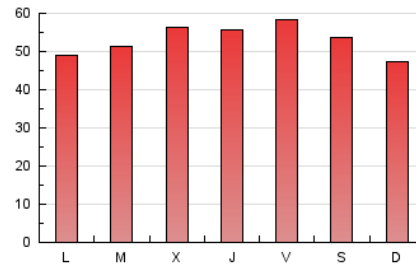

1. Cifras totales y promedios (Nacional e Internacional)

MES - AÑO	NAVEGADORES UNICOS	VISITAS	PAGINAS
Septiembre - 2018	57.442	85.908	158.859
PROMEDIO DIARIO	2.548	2.864	5.295
PROMEDIO LUNES-VIERNES	2.685	3.003	5.414
PROMEDIO SABADO-DOMINGO	2.275	2.585	5.059
PAGINAS / VISITAS	1,85		
DURACION MEDIA VISITAS	0:01:32		
DURACION MEDIA PAGINAS	0:01:48		

2. Secciones (Nacional e Internacional)

	PAGINAS	%
HOME	12.233	7.70 %
RESTO	146.626	92.30 %

3. Por día del mes (Nacional e Internacional)

Día	N. únicos	Visitas	Páginas	Día	N. únicos	Visitas	Páginas	Día	N. únicos	Visitas	Páginas
1	2.114	2.322	4.873	11	2.485	2.680	4.358	21	2.925	3.570	6.839
2	1.991	2.156	3.923	12	3.388	3.733	6.042	22	2.829	3.446	6.200
3	2.258	2.427	3.970	13	3.417	3.779	7.803	23	1.956	2.135	3.744
4	2.641	2.867	4.734	14	2.680	2.881	6.363	24	2.348	2.521	4.021
5	2.933	3.203	5.305	15	2.606	3.030	6.550	25	2.915	3.215	5.132
6	2.320	2.488	4.257	16	3.174	3.815	7.430	26	2.200	2.386	4.077
7	2.722	3.027	5.532	17	2.872	3.422	6.796	27	2.070	2.234	3.978
8	2.301	2.587	5.237	18	2.752	3.280	6.301	28	2.090	2.324	4.564
9	2.290	2.535	4.961	19	3.010	3.584	7.164	29	1.733	1.927	4.055
10	2.935	3.213	4.801	20	2.747	3.223	6.237	30	1.752	1.898	3.612

4. Gráficas (Nacional e Internacional)

4.1 Por día de la semana (promedio)

N. únicos / Visitas (x 100)

Páginas (x 100)

4.2 Por franja horaria (promedio)

Visitas (x 1000)

Páginas (x 1000)

4.3 Por meses