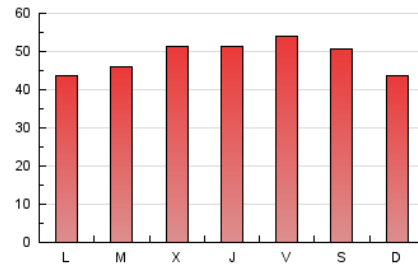

1. Cifras totales y promedios (Nacional)

MES - AÑO	NAVEGADORES UNICOS	VISITAS	PAGINAS
Septiembre - 2018	46.952	74.950	145.789
PROMEDIO DIARIO	2.196	2.498	4.860
PROMEDIO LUNES-VIERNES	2.295	2.598	4.930
PROMEDIO SABADO-DOMINGO	1.998	2.298	4.719
PAGINAS / VISITAS	1,95		
DURACION MEDIA VISITAS	0:01:38		
DURACION MEDIA PAGINAS	0:01:43		

2. Secciones (Nacional)

	PAGINAS	%
HOME	12.019	8.24 %
RESTO	133.770	91.76 %

3. Por día del mes (Nacional)

Día	N. únicos	Visitas	Páginas	Día	N. únicos	Visitas	Páginas	Día	N. únicos	Visitas	Páginas
1	1.821	2.014	4.505	11	2.018	2.199	3.807	21	2.632	3.265	6.450
2	1.646	1.803	3.503	12	2.987	3.315	5.556	22	2.584	3.188	5.891
3	1.750	1.907	3.325	13	3.058	3.407	7.373	23	1.721	1.893	3.464
4	2.180	2.389	4.157	14	2.373	2.565	5.947	24	1.952	2.113	3.536
5	2.509	2.763	4.797	15	2.379	2.796	6.272	25	2.552	2.841	4.669
6	1.941	2.087	3.775	16	2.935	3.565	7.111	26	1.772	1.946	3.547
7	2.326	2.621	5.043	17	2.522	3.062	6.371	27	1.712	1.865	3.551
8	2.039	2.319	4.920	18	2.353	2.855	5.793	28	1.753	1.968	4.124
9	1.986	2.223	4.597	19	2.613	3.169	6.675	29	1.462	1.641	3.721
10	2.503	2.767	4.287	20	2.398	2.865	5.818	30	1.404	1.539	3.204

4. Gráficas (Nacional)

4.1 Por día de la semana (promedio)

N. únicos / Visitas (x 100)

Páginas (x 100)

4.2 Por franja horaria (promedio)

Visitas (x 1000)

Páginas (x 1000)

4.3 Por meses