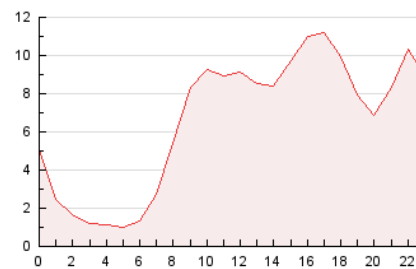

2. Secciones (Nacional e Internacional)

	PAGINAS	%
HOME	12.233	7.70 %
RESTO	146.626	92.30 %

3. Por día del mes (Nacional e Internacional)

Día	N. únicos	Visitas	Páginas	Día	N. únicos	Visitas	Páginas	Día	N. únicos	Visitas	Páginas
1	2.114	2.322	4.873	11	2.485	2.680	4.358	21	2.925	3.570	6.839
2	1.991	2.156	3.923	12	3.388	3.733	6.042	22	2.829	3.446	6.200
3	2.258	2.427	3.970	13	3.417	3.779	7.803	23	1.956	2.135	3.744
4	2.641	2.867	4.734	14	2.680	2.881	6.363	24	2.348	2.521	4.021
5	2.933	3.203	5.305	15	2.606	3.030	6.550	25	2.915	3.215	5.132
6	2.320	2.488	4.257	16	3.174	3.815	7.430	26	2.200	2.386	4.077
7	2.722	3.027	5.532	17	2.872	3.422	6.796	27	2.070	2.234	3.978
8	2.301	2.587	5.237	18	2.752	3.280	6.301	28	2.090	2.324	4.564
9	2.290	2.535	4.961	19	3.010	3.584	7.164	29	1.733	1.927	4.055
10	2.935	3.213	4.801	20	2.747	3.223	6.237	30	1.752	1.898	3.612

4. Gráficas (Nacional e Internacional)

4.1 Por día de la semana (promedio)

N. únicos / Visitas (x 100)

Páginas (x 100)

4.2 Por franja horaria (promedio)

Visitas (x 1000)

Páginas (x 1000)

4.3 Por meses