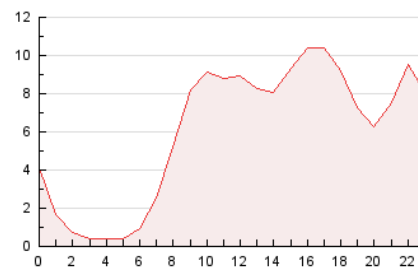

2. Secciones (Nacional)

	PAGINAS	%
HOME	12.019	8.24 %
RESTO	133.770	91.76 %

3. Por día del mes (Nacional)

Día	N. únicos	Visitas	Páginas	Día	N. únicos	Visitas	Páginas	Día	N. únicos	Visitas	Páginas
1	1.821	2.014	4.505	11	2.018	2.199	3.807	21	2.632	3.265	6.450
2	1.646	1.803	3.503	12	2.987	3.315	5.556	22	2.584	3.188	5.891
3	1.750	1.907	3.325	13	3.058	3.407	7.373	23	1.721	1.893	3.464
4	2.180	2.389	4.157	14	2.373	2.565	5.947	24	1.952	2.113	3.536
5	2.509	2.763	4.797	15	2.379	2.796	6.272	25	2.552	2.841	4.669
6	1.941	2.087	3.775	16	2.935	3.565	7.111	26	1.772	1.946	3.547
7	2.326	2.621	5.043	17	2.522	3.062	6.371	27	1.712	1.865	3.551
8	2.039	2.319	4.920	18	2.353	2.855	5.793	28	1.753	1.968	4.124
9	1.986	2.223	4.597	19	2.613	3.169	6.675	29	1.462	1.641	3.721
10	2.503	2.767	4.287	20	2.398	2.865	5.818	30	1.404	1.539	3.204

4. Gráficas (Nacional)

4.1 Por día de la semana (promedio)

N. únicos / Visitas (x 100)

Páginas (x 100)

4.2 Por franja horaria (promedio)

Visitas (x 1000)

Páginas (x 1000)

4.3 Por meses

Página Vista:

Conjunto de ficheros enviado a un usuario como resultado de una petición del mismo recibida por el servidor. Cuando la página está formada por varios marcos (frames), el conjunto de los mismos tendrá, a efectos de cómputo, la consideración de una página unitaria.