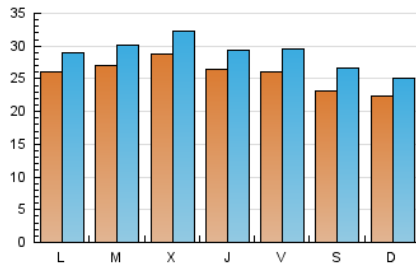

1. Cifras totales y promedios (Nacional e Internacional)

MES - AÑO	NAVEGADORES UNICOS	VISITAS	PAGINAS
Septiembre - 2018	57.442	85.908	158.859
PROMEDIO DIARIO	2.548	2.864	5.295
PROMEDIO LUNES-VIERNES	2.685	3.003	5.414
PROMEDIO SABADO-DOMINGO	2.275	2.585	5.059
PAGINAS / VISITAS	1,85		
DURACION MEDIA VISITAS	0:01:32		
DURACION MEDIA PAGINAS	0:01:48		

2. Secciones (Nacional e Internacional)

	PAGINAS	%
HOME	12.233	7.70 %
RESTO	146.626	92.30 %

3. Por día del mes (Nacional e Internacional)

Día	N. únicos	Visitas	Páginas	Día	N. únicos	Visitas	Páginas	Día	N. únicos	Visitas	Páginas
1	2.114	2.322	4.873	11	2.485	2.680	4.358	21	2.925	3.570	6.839
2	1.991	2.156	3.923	12	3.388	3.733	6.042	22	2.829	3.446	6.200
3	2.258	2.427	3.970	13	3.417	3.779	7.803	23	1.956	2.135	3.744
4	2.641	2.867	4.734	14	2.680	2.881	6.363	24	2.348	2.521	4.021
5	2.933	3.203	5.305	15	2.606	3.030	6.550	25	2.915	3.215	5.132
6	2.320	2.488	4.257	16	3.174	3.815	7.430	26	2.200	2.386	4.077
7	2.722	3.027	5.532	17	2.872	3.422	6.796	27	2.070	2.234	3.978
8	2.301	2.587	5.237	18	2.752	3.280	6.301	28	2.090	2.324	4.564
9	2.290	2.535	4.961	19	3.010	3.584	7.164	29	1.733	1.927	4.055
10	2.935	3.213	4.801	20	2.747	3.223	6.237	30	1.752	1.898	3.612

4. Gráficas (Nacional e Internacional)

4.1 Por día de la semana (promedio)

N. únicos / Visitas (x 100)

Páginas (x 100)

4.2 Por franja horaria (promedio)

Visitas (x 1000)

Páginas (x 1000)

4.3 Por meses