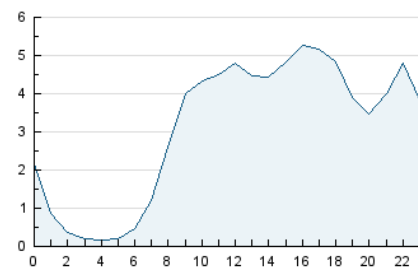

2. Secciones (Nacional)

	PAGINAS	%
HOME	12.019	8.24 %
RESTO	133.770	91.76 %

3. Por día del mes (Nacional)

Día	N. únicos	Visitas	Páginas	Día	N. únicos	Visitas	Páginas	Día	N. únicos	Visitas	Páginas
1	1.821	2.014	4.505	11	2.018	2.199	3.807	21	2.632	3.265	6.450
2	1.646	1.803	3.503	12	2.987	3.315	5.556	22	2.584	3.188	5.891
3	1.750	1.907	3.325	13	3.058	3.407	7.373	23	1.721	1.893	3.464
4	2.180	2.389	4.157	14	2.373	2.565	5.947	24	1.952	2.113	3.536
5	2.509	2.763	4.797	15	2.379	2.796	6.272	25	2.552	2.841	4.669
6	1.941	2.087	3.775	16	2.935	3.565	7.111	26	1.772	1.946	3.547
7	2.326	2.621	5.043	17	2.522	3.062	6.371	27	1.712	1.865	3.551
8	2.039	2.319	4.920	18	2.353	2.855	5.793	28	1.753	1.968	4.124
9	1.986	2.223	4.597	19	2.613	3.169	6.675	29	1.462	1.641	3.721
10	2.503	2.767	4.287	20	2.398	2.865	5.818	30	1.404	1.539	3.204

4. Gráficas (Nacional)

4.1 Por día de la semana (promedio)

N. únicos / Visitas (x 100)

Páginas (x 100)

4.2 Por franja horaria (promedio)

Visitas (x 1000)

Páginas (x 1000)

4.3 Por meses