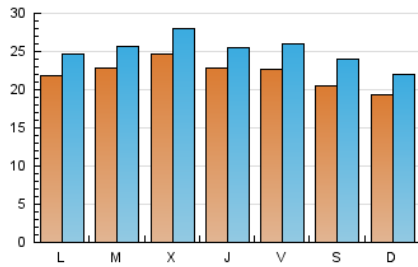

1. Cifras totales y promedios (Nacional)

MES - AÑO	NAVEGADORES UNICOS	VISITAS	PAGINAS
Septiembre - 2018	46.952	74.950	145.789
PROMEDIO DIARIO	2.196	2.498	4.860
PROMEDIO LUNES-VIERNES	2.295	2.598	4.930
PROMEDIO SABADO-DOMINGO	1.998	2.298	4.719
PAGINAS / VISITAS	1,95		
DURACION MEDIA VISITAS	0:01:38		
DURACION MEDIA PAGINAS	0:01:43		

2. Secciones (Nacional)

	PAGINAS	%
HOME	12.019	8.24 %
RESTO	133.770	91.76 %

3. Por día del mes (Nacional)

Día	N. únicos	Visitas	Páginas	Día	N. únicos	Visitas	Páginas	Día	N. únicos	Visitas	Páginas
1	1.821	2.014	4.505	11	2.018	2.199	3.807	21	2.632	3.265	6.450
2	1.646	1.803	3.503	12	2.987	3.315	5.556	22	2.584	3.188	5.891
3	1.750	1.907	3.325	13	3.058	3.407	7.373	23	1.721	1.893	3.464
4	2.180	2.389	4.157	14	2.373	2.565	5.947	24	1.952	2.113	3.536
5	2.509	2.763	4.797	15	2.379	2.796	6.272	25	2.552	2.841	4.669
6	1.941	2.087	3.775	16	2.935	3.565	7.111	26	1.772	1.946	3.547
7	2.326	2.621	5.043	17	2.522	3.062	6.371	27	1.712	1.865	3.551
8	2.039	2.319	4.920	18	2.353	2.855	5.793	28	1.753	1.968	4.124
9	1.986	2.223	4.597	19	2.613	3.169	6.675	29	1.462	1.641	3.721
10	2.503	2.767	4.287	20	2.398	2.865	5.818	30	1.404	1.539	3.204

4. Gráficas (Nacional)

4.1 Por día de la semana (promedio)

N. únicos / Visitas (x 100)

Páginas (x 100)

4.2 Por franja horaria (promedio)

Visitas (x 1000)

Páginas (x 1000)

4.3 Por meses