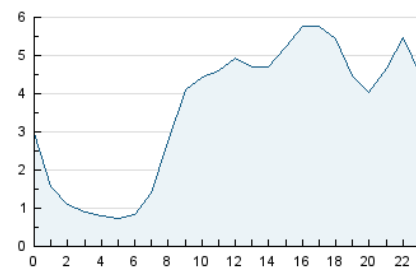

2. Secciones (Nacional e Internacional)

	PAGINAS	%
HOME	12.233	7.70 %
RESTO	146.626	92.30 %

3. Por día del mes (Nacional e Internacional)

Día	N. únicos	Visitas	Páginas	Día	N. únicos	Visitas	Páginas	Día	N. únicos	Visitas	Páginas
1	2.114	2.322	4.873	11	2.485	2.680	4.358	21	2.925	3.570	6.839
2	1.991	2.156	3.923	12	3.388	3.733	6.042	22	2.829	3.446	6.200
3	2.258	2.427	3.970	13	3.417	3.779	7.803	23	1.956	2.135	3.744
4	2.641	2.867	4.734	14	2.680	2.881	6.363	24	2.348	2.521	4.021
5	2.933	3.203	5.305	15	2.606	3.030	6.550	25	2.915	3.215	5.132
6	2.320	2.488	4.257	16	3.174	3.815	7.430	26	2.200	2.386	4.077
7	2.722	3.027	5.532	17	2.872	3.422	6.796	27	2.070	2.234	3.978
8	2.301	2.587	5.237	18	2.752	3.280	6.301	28	2.090	2.324	4.564
9	2.290	2.535	4.961	19	3.010	3.584	7.164	29	1.733	1.927	4.055
10	2.935	3.213	4.801	20	2.747	3.223	6.237	30	1.752	1.898	3.612

4. Gráficas (Nacional e Internacional)

4.1 Por día de la semana (promedio)

N. únicos / Visitas (x 100)

Páginas (x 100)

4.2 Por franja horaria (promedio)

Visitas (x 1000)

Páginas (x 1000)

4.3 Por meses