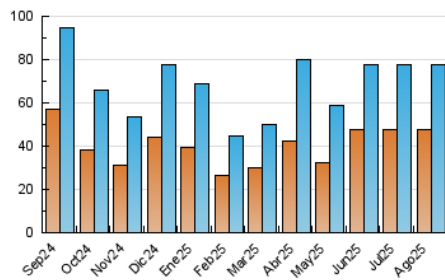

4.3 Por meses

N. únicos / Visitas (x 1000)