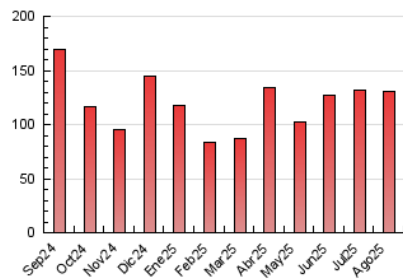

Páginas (x 1000)