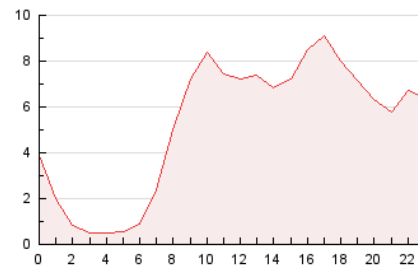

2. Secciones (Nacional)

	PAGINAS	%
HOME	11.696	9.27 %
RESTO	114.513	90.73 %

3. Por día del mes (Nacional)

Día	N. únicos	Visitas	Páginas	Día	N. únicos	Visitas	Páginas	Día	N. únicos	Visitas	Páginas
1	2.223	2.626	4.615	11	1.746	1.959	3.153	21	1.947	2.255	4.049
2	2.531	2.955	5.030	12	1.588	1.816	3.073	22	2.439	2.823	4.872
3	2.002	2.336	3.869	13	1.882	2.158	3.846	23	2.661	3.200	5.298
4	1.489	1.705	2.846	14	2.138	2.446	3.964	24	2.523	3.190	5.062
5	1.437	1.657	2.833	15	2.856	3.320	5.570	25	2.217	2.577	4.168
6	1.538	1.762	2.995	16	2.113	2.533	3.984	26	2.010	2.362	3.963
7	1.457	1.627	2.807	17	1.840	2.198	3.555	27	2.113	2.500	4.402
8	1.713	1.961	3.332	18	2.601	3.149	5.424	28	2.056	2.424	4.026
9	1.758	2.043	3.382	19	2.486	2.908	4.845	29	2.771	3.255	5.374
10	1.777	2.009	3.272	20	1.955	2.275	3.959	30	2.566	2.975	4.872
								31	1.981	2.256	3.769

4. Gráficas (Nacional)

4.1 Por día de la semana (promedio)

N. únicos / Visitas (x 100)

Páginas (x 100)

4.2 Por franja horaria (promedio)

Visitas_ (x 1000)

Páginas (x 1000)

4.3 Por meses