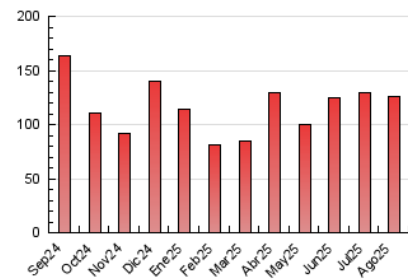

2. Secciones (Nacional)

	PAGINAS	%
HOME	11.696	9.27 %
RESTO	114.513	90.73 %

3. Por día del mes (Nacional)

Día	N. únicos	Visitas	Páginas	Día	N. únicos	Visitas	Páginas	Día	N. únicos	Visitas	Páginas
1	2.223	2.626	4.615	11	1.746	1.959	3.153	21	1.947	2.255	4.049
2	2.531	2.955	5.030	12	1.588	1.816	3.073	22	2.439	2.823	4.872
3	2.002	2.336	3.869	13	1.882	2.158	3.846	23	2.661	3.200	5.298
4	1.489	1.705	2.846	14	2.138	2.446	3.964	24	2.523	3.190	5.062
5	1.437	1.657	2.833	15	2.856	3.320	5.570	25	2.217	2.577	4.168
6	1.538	1.762	2.995	16	2.113	2.533	3.984	26	2.010	2.362	3.963
7	1.457	1.627	2.807	17	1.840	2.198	3.555	27	2.113	2.500	4.402
8	1.713	1.961	3.332	18	2.601	3.149	5.424	28	2.056	2.424	4.026
9	1.758	2.043	3.382	19	2.486	2.908	4.845	29	2.771	3.255	5.374
10	1.777	2.009	3.272	20	1.955	2.275	3.959	30	2.566	2.975	4.872
								31	1.981	2.256	3.769

4. Gráficas (Nacional)

4.1 Por día de la semana (promedio)

N. únicos / Visitas (x 100)

Páginas (x 100)

4.2 Por franja horaria (promedio)

Visitas_ (x 1000)

Páginas (x 1000)

4.3 Por meses

N. únicos / Visitas (x 1000)

Páginas (x 1000)

5. Observaciones

Este Medio Electrónico de Comunicación ha sido medido por la herramienta Google Analytics de Google (GA4).

6. Definiciones básicas (Para más información ver Normas Técnicas para el Control de los Medios Electrónicos de Comunicación)