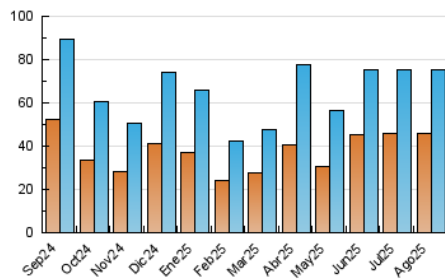

2. Secciones (Nacional)

	PAGINAS	%
HOME	11.696	9.27 %
RESTO	114.513	90.73 %

3. Por día del mes (Nacional)

Día	N. únicos	Visitas	Páginas	Día	N. únicos	Visitas	Páginas	Día	N. únicos	Visitas	Páginas
1	2.223	2.626	4.615	11	1.746	1.959	3.153	21	1.947	2.255	4.049
2	2.531	2.955	5.030	12	1.588	1.816	3.073	22	2.439	2.823	4.872
3	2.002	2.336	3.869	13	1.882	2.158	3.846	23	2.661	3.200	5.298
4	1.489	1.705	2.846	14	2.138	2.446	3.964	24	2.523	3.190	5.062
5	1.437	1.657	2.833	15	2.856	3.320	5.570	25	2.217	2.577	4.168
6	1.538	1.762	2.995	16	2.113	2.533	3.984	26	2.010	2.362	3.963
7	1.457	1.627	2.807	17	1.840	2.198	3.555	27	2.113	2.500	4.402
8	1.713	1.961	3.332	18	2.601	3.149	5.424	28	2.056	2.424	4.026
9	1.758	2.043	3.382	19	2.486	2.908	4.845	29	2.771	3.255	5.374
10	1.777	2.009	3.272	20	1.955	2.275	3.959	30	2.566	2.975	4.872
								31	1.981	2.256	3.769

4. Gráficas (Nacional)

4.1 Por día de la semana (promedio)

N. únicos / Visitas (x 100)

Páginas (x 100)

4.2 Por franja horaria (promedio)

Visitas_ (x 1000)

Páginas (x 1000)

4.3 Por meses

N. únicos / Visitas (x 1000)

Páginas (x 1000)

5. Observaciones

Este Medio Electrónico de Comunicación ha sido medido por la herramienta Google Analytics de Google (GA4).

6. Definiciones básicas (Para más información ver Normas Técnicas para el Control de los Medios Electrónicos de Comunicación)

Visita:

Una secuencia ininterrumpida de páginas servidas a un usuario válido. Si dicho usuario no realiza peticiones de páginas en un periodo de tiempo (30 min) la siguiente petición constituirá el inicio de una nueva visita.