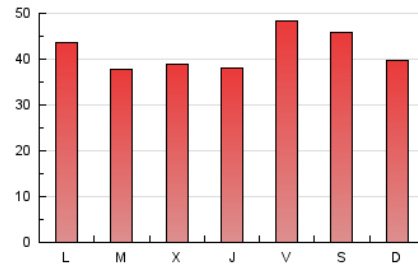

1. Cifras totales y promedios (Nacional e Internacional)

MES - AÑO	NAVEGADORES UNICOS	VISITAS	PAGINAS
Agosto - 2025	47.771	77.601	130.409
PROMEDIO DIARIO	2.147	2.502	4.207
PROMEDIO LUNES-VIERNES	2.107	2.440	4.170
PROMEDIO SABADO-DOMINGO	2.230	2.631	4.284
PAGINAS / VISITAS	1,68		
DURACION MEDIA VISITAS	0:02:20		
TIEMPO INTERACCIÓN MEDIO	0:01:18		

2. Secciones (Nacional e Internacional)

	PAGINAS	%
HOME	11.770	9.03 %
RESTO	118.639	90.97 %

3. Por día del mes (Nacional e Internacional)

Día	N. únicos	Visitas	Páginas	Día	N. únicos	Visitas	Páginas	Día	N. únicos	Visitas	Páginas
1	2.282	2.685	4.696	11	1.811	2.036	3.237	21	2.030	2.343	4.136
2	2.575	3.002	5.118	12	1.667	1.904	3.172	22	2.516	2.949	4.988
3	2.057	2.393	3.940	13	1.948	2.227	3.919	23	2.717	3.270	5.381
4	1.578	1.804	2.962	14	2.210	2.534	4.069	24	2.584	3.264	5.148
5	1.501	1.723	2.916	15	2.920	3.397	5.672	25	2.350	2.669	5.749
6	1.613	1.843	3.087	16	2.163	2.588	4.048	26	2.083	2.446	4.058
7	1.518	1.696	2.902	17	1.903	2.266	3.638	27	2.180	2.570	4.489
8	1.782	2.037	3.416	18	2.669	3.212	5.508	28	2.137	2.514	4.128
9	1.812	2.104	3.453	19	2.570	2.977	4.945	29	2.839	3.315	5.460
10	1.830	2.071	3.345	20	2.043	2.365	4.058	30	2.628	3.044	4.948
								31	2.027	2.306	3.823

4. Gráficas (Nacional e Internacional)

4.1 Por día de la semana (promedio)

N. únicos / Visitas (x 100)

Páginas (x 100)

4.2 Por franja horaria (promedio)

Visitas_ (x 1000)

Páginas (x 1000)

4.3 Por meses