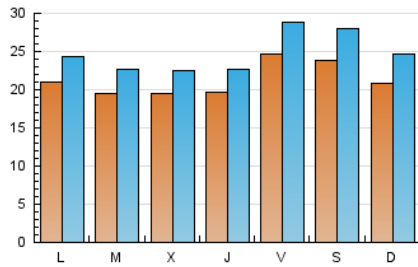

1. Cifras totales y promedios (Nacional e Internacional)

MES - AÑO	NAVEGADORES UNICOS	VISITAS	PAGINAS
Agosto - 2025	47.771	77.601	130.409
PROMEDIO DIARIO	2.147	2.502	4.207
PROMEDIO LUNES-VIERNES	2.107	2.440	4.170
PROMEDIO SABADO-DOMINGO	2.230	2.631	4.284
PAGINAS / VISITAS	1,68		
DURACION MEDIA VISITAS	0:02:20		
TIEMPO INTERACCIÓN MEDIO	0:01:18		

2. Secciones (Nacional e Internacional)

	PAGINAS	%
HOME	11.770	9.03 %
RESTO	118.639	90.97 %

3. Por día del mes (Nacional e Internacional)

Día	N. únicos	Visitas	Páginas	Día	N. únicos	Visitas	Páginas	Día	N. únicos	Visitas	Páginas
1	2.282	2.685	4.696	11	1.811	2.036	3.237	21	2.030	2.343	4.136
2	2.575	3.002	5.118	12	1.667	1.904	3.172	22	2.516	2.949	4.988
3	2.057	2.393	3.940	13	1.948	2.227	3.919	23	2.717	3.270	5.381
4	1.578	1.804	2.962	14	2.210	2.534	4.069	24	2.584	3.264	5.148
5	1.501	1.723	2.916	15	2.920	3.397	5.672	25	2.350	2.669	5.749
6	1.613	1.843	3.087	16	2.163	2.588	4.048	26	2.083	2.446	4.058
7	1.518	1.696	2.902	17	1.903	2.266	3.638	27	2.180	2.570	4.489
8	1.782	2.037	3.416	18	2.669	3.212	5.508	28	2.137	2.514	4.128
9	1.812	2.104	3.453	19	2.570	2.977	4.945	29	2.839	3.315	5.460
10	1.830	2.071	3.345	20	2.043	2.365	4.058	30	2.628	3.044	4.948
								31	2.027	2.306	3.823

4. Gráficas (Nacional e Internacional)

4.1 Por día de la semana (promedio)

N. únicos / Visitas (x 100)

Páginas (x 100)

4.2 Por franja horaria (promedio)

Visitas_ (x 1000)

Páginas (x 1000)

4.3 Por meses