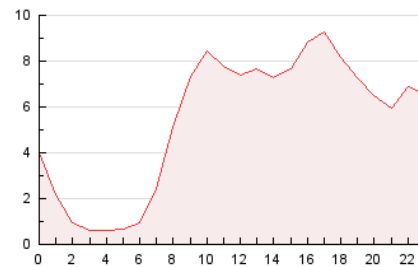

2. Secciones (Nacional e Internacional)

	PAGINAS	%
HOME	11.770	9.03 %
RESTO	118.639	90.97 %

3. Por día del mes (Nacional e Internacional)

Día	N. únicos	Visitas	Páginas	Día	N. únicos	Visitas	Páginas	Día	N. únicos	Visitas	Páginas
1	2.282	2.685	4.696	11	1.811	2.036	3.237	21	2.030	2.343	4.136
2	2.575	3.002	5.118	12	1.667	1.904	3.172	22	2.516	2.949	4.988
3	2.057	2.393	3.940	13	1.948	2.227	3.919	23	2.717	3.270	5.381
4	1.578	1.804	2.962	14	2.210	2.534	4.069	24	2.584	3.264	5.148
5	1.501	1.723	2.916	15	2.920	3.397	5.672	25	2.350	2.669	5.749
6	1.613	1.843	3.087	16	2.163	2.588	4.048	26	2.083	2.446	4.058
7	1.518	1.696	2.902	17	1.903	2.266	3.638	27	2.180	2.570	4.489
8	1.782	2.037	3.416	18	2.669	3.212	5.508	28	2.137	2.514	4.128
9	1.812	2.104	3.453	19	2.570	2.977	4.945	29	2.839	3.315	5.460
10	1.830	2.071	3.345	20	2.043	2.365	4.058	30	2.628	3.044	4.948
								31	2.027	2.306	3.823

4. Gráficas (Nacional e Internacional)

4.1 Por día de la semana (promedio)

N. únicos / Visitas (x 100)

Páginas (x 100)

4.2 Por franja horaria (promedio)

Visitas_ (x 1000)

Páginas (x 1000)

4.3 Por meses