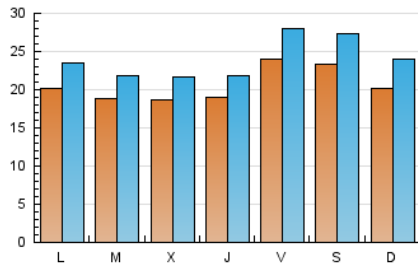

1. Cifras totales y promedios (Nacional)

MES - AÑO	NAVEGADORES UNICOS	VISITAS	PAGINAS
Agosto - 2025	45.921	75.499	126.209
PROMEDIO DIARIO	2.078	2.428	4.071
PROMEDIO LUNES-VIERNES	2.032	2.360	4.006
PROMEDIO SABADO-DOMINGO	2.175	2.570	4.209
PAGINAS / VISITAS	1,68		
DURACION MEDIA VISITAS	0:02:20		
TIEMPO INTERACCIÓN MEDIO	0:01:19		

2. Secciones (Nacional)

	PAGINAS	%
HOME	11.696	9.27 %
RESTO	114.513	90.73 %

3. Por día del mes (Nacional)

Día	N. únicos	Visitas	Páginas	Día	N. únicos	Visitas	Páginas	Día	N. únicos	Visitas	Páginas
1	2.223	2.626	4.615	11	1.746	1.959	3.153	21	1.947	2.255	4.049
2	2.531	2.955	5.030	12	1.588	1.816	3.073	22	2.439	2.823	4.872
3	2.002	2.336	3.869	13	1.882	2.158	3.846	23	2.661	3.200	5.298
4	1.489	1.705	2.846	14	2.138	2.446	3.964	24	2.523	3.190	5.062
5	1.437	1.657	2.833	15	2.856	3.320	5.570	25	2.217	2.577	4.168
6	1.538	1.762	2.995	16	2.113	2.533	3.984	26	2.010	2.362	3.963
7	1.457	1.627	2.807	17	1.840	2.198	3.555	27	2.113	2.500	4.402
8	1.713	1.961	3.332	18	2.601	3.149	5.424	28	2.056	2.424	4.026
9	1.758	2.043	3.382	19	2.486	2.908	4.845	29	2.771	3.255	5.374
10	1.777	2.009	3.272	20	1.955	2.275	3.959	30	2.566	2.975	4.872
								31	1.981	2.256	3.769

4. Gráficas (Nacional)

4.1 Por día de la semana (promedio)

N. únicos / Visitas (x 100)

Páginas (x 100)

4.2 Por franja horaria (promedio)

Visitas_ (x 1000)

Páginas (x 1000)

4.3 Por meses