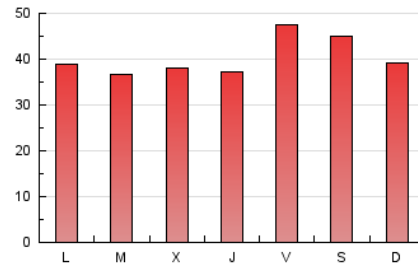

1. Cifras totales y promedios (Nacional)

MES - AÑO	NAVEGADORES UNICOS	VISITAS	PAGINAS
Agosto - 2025	45.921	75.499	126.209
PROMEDIO DIARIO	2.078	2.428	4.071
PROMEDIO LUNES-VIERNES	2.032	2.360	4.006
PROMEDIO SABADO-DOMINGO	2.175	2.570	4.209
PAGINAS / VISITAS	1,68		
DURACION MEDIA VISITAS	0:02:20		
TIEMPO INTERACCIÓN MEDIO	0:01:19		

2. Secciones (Nacional)

	PAGINAS	%
HOME	11.696	9.27 %
RESTO	114.513	90.73 %

3. Por día del mes (Nacional)

Día	N. únicos	Visitas	Páginas	Día	N. únicos	Visitas	Páginas	Día	N. únicos	Visitas	Páginas
1	2.223	2.626	4.615	11	1.746	1.959	3.153	21	1.947	2.255	4.049
2	2.531	2.955	5.030	12	1.588	1.816	3.073	22	2.439	2.823	4.872
3	2.002	2.336	3.869	13	1.882	2.158	3.846	23	2.661	3.200	5.298
4	1.489	1.705	2.846	14	2.138	2.446	3.964	24	2.523	3.190	5.062
5	1.437	1.657	2.833	15	2.856	3.320	5.570	25	2.217	2.577	4.168
6	1.538	1.762	2.995	16	2.113	2.533	3.984	26	2.010	2.362	3.963
7	1.457	1.627	2.807	17	1.840	2.198	3.555	27	2.113	2.500	4.402
8	1.713	1.961	3.332	18	2.601	3.149	5.424	28	2.056	2.424	4.026
9	1.758	2.043	3.382	19	2.486	2.908	4.845	29	2.771	3.255	5.374
10	1.777	2.009	3.272	20	1.955	2.275	3.959	30	2.566	2.975	4.872
								31	1.981	2.256	3.769

4. Gráficas (Nacional)

4.1 Por día de la semana (promedio)

N. únicos / Visitas (x 100)

Páginas (x 100)

4.2 Por franja horaria (promedio)

Visitas_ (x 1000)

Páginas (x 1000)

4.3 Por meses