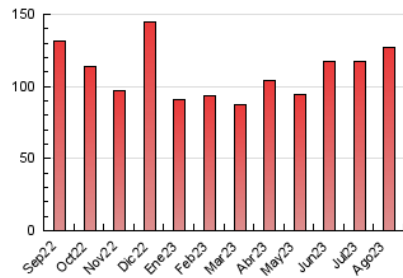

#### 3. Por día del mes (Nacional)

Día	N. únicos	Visitas	Páginas	Día	N. únicos	Visitas	Páginas	Día	N. únicos	Visitas	Páginas
1	2.027	2.264	3.814	11	2.396	2.713	4.292	21	2.034	2.253	3.435
2	2.245	2.476	3.838	12	2.710	3.068	4.767	22	2.239	2.479	3.839
3	2.067	2.315	3.967	13	2.908	3.290	5.233	23	2.090	2.323	3.509
4	2.212	2.519	4.633	14	2.671	3.097	4.925	24	2.008	2.245	3.514
5	2.369	2.695	4.511	15	2.728	3.093	4.862	25	2.159	2.390	3.628
6	2.268	2.588	4.145	16	2.364	2.690	4.286	26	2.169	2.488	3.813
7	2.111	2.345	4.051	17	2.242	2.482	4.068	27	2.897	3.353	4.793
8	2.030	2.248	3.656	18	2.176	2.458	3.908	28	2.221	2.433	3.976
9	2.339	2.637	3.950	19	2.434	2.772	4.184	29	2.588	2.963	4.432
10	2.216	2.494	3.850	20	2.133	2.387	3.560	30	2.308	2.621	4.323
								31	1.920	2.159	3.398

### 4.1 Por día de la semana (promedio)

N. únicos / Visitas (x 100)

Páginas (x 100)

### 4.2 Por franja horaria (promedio)

Visitas\_ (x 1000)

Páginas (x 1000)

### 4.3 Por meses

N. únicos / Visitas (x 1000)

Páginas (x 1000)