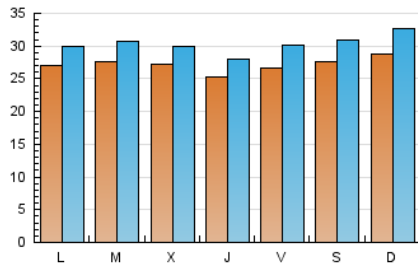

4. Gráficas (Nacional e Internacional)

4.1 Por día de la semana (promedio)

N. únicos / Visitas (x 100)