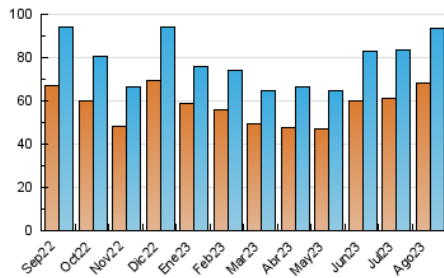

4.2 Por franja horaria (promedio)

Visitas_ (x 1000)

Páginas (x 1000)

4.3 Por meses

N. únicos / Visitas (x 1000)