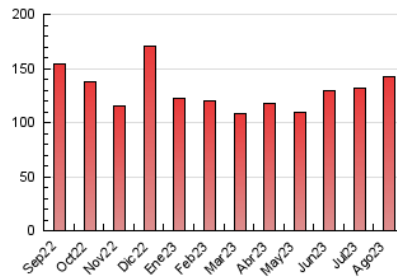

### 3. Por día del mes (Nacional e Internacional)

Día	N. únicos	Visitas	Páginas	Día	N. únicos	Visitas	Páginas	Día	N. únicos	Visitas	Páginas
<b>1</b>	2.512	2.775	4.374	<b>11</b>	2.717	3.093	4.677	<b>21</b>	2.483	2.726	3.966
<b>2</b>	2.734	2.963	4.445	<b>12</b>	3.021	3.396	5.134	<b>22</b>	2.701	3.009	4.365
<b>3</b>	2.490	2.764	4.481	<b>13</b>	3.262	3.687	5.641	<b>23</b>	2.523	2.778	4.006
<b>4</b>	2.778	3.125	5.322	<b>14</b>	3.065	3.518	5.381	<b>24</b>	2.489	2.749	4.065
<b>5</b>	2.711	3.029	4.925	<b>15</b>	3.148	3.555	5.370	<b>25</b>	2.599	2.891	4.139
<b>6</b>	2.574	2.942	4.532	<b>16</b>	2.828	3.067	4.829	<b>26</b>	2.468	2.799	4.139
<b>7</b>	2.574	2.825	4.582	<b>17</b>	2.661	2.944	4.555	<b>27</b>	3.212	3.666	5.158
<b>8</b>	2.428	2.667	4.104	<b>18</b>	2.592	2.930	4.388	<b>28</b>	2.656	2.885	4.446
<b>9</b>	2.769	3.123	4.446	<b>19</b>	2.814	3.148	4.628	<b>29</b>	2.995	3.342	4.892
<b>10</b>	2.667	2.949	4.381	<b>20</b>	2.462	2.737	3.945	<b>30</b>	2.710	3.025	4.767
								<b>31</b>	2.293	2.551	3.819

#### 4.1 Por día de la semana (promedio)

N. únicos / Visitas (x 100)

Páginas (x 100)

#### 4.2 Por franja horaria (promedio)

Visitas\_ (x 1000)

Páginas (x 1000)

#### 4.3 Por meses

N. únicos / Visitas (x 1000)

Páginas (x 1000)