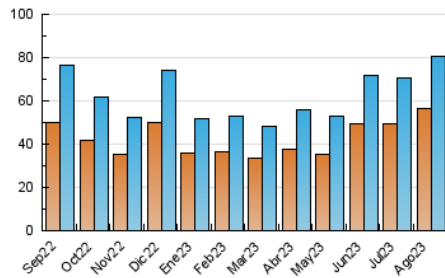

4.2 Por franja horaria (promedio)

Visitas_ (x 1000)

Páginas (x 1000)

4.3 Por meses

N. únicos / Visitas (x 1000)