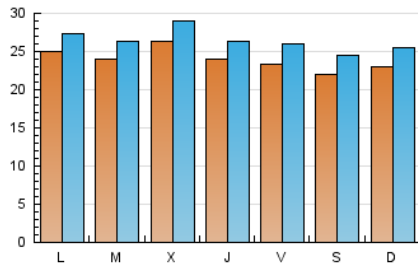

2. Secciones (Nacional)

| | PAGINAS | % |
|--------------|---------|---------|
| HOME | 11.578 | 7.35 % |
| RESTO | 145.979 | 92.65 % |

3. Por día del mes (Nacional)

| Día | N. únicos | Visitas | Páginas | Día | N. únicos | Visitas | Páginas | Día | N. únicos | Visitas | Páginas |
|-----|-----------|---------|---------|-----|-----------|---------|---------|-----|-----------|---------|---------|
| 1 | 2.094 | 2.322 | 4.461 | 11 | 2.626 | 2.903 | 6.206 | 21 | 2.466 | 2.709 | 5.244 |
| 2 | 1.922 | 2.134 | 4.511 | 12 | 2.297 | 2.540 | 5.317 | 22 | 2.407 | 2.612 | 4.893 |
| 3 | 1.953 | 2.148 | 4.374 | 13 | 2.377 | 2.619 | 5.712 | 23 | 2.509 | 2.749 | 5.000 |
| 4 | 2.062 | 2.284 | 4.527 | 14 | 2.408 | 2.643 | 5.824 | 24 | 2.262 | 2.489 | 4.464 |
| 5 | 2.506 | 2.767 | 4.988 | 15 | 2.431 | 2.705 | 5.777 | 25 | 2.355 | 2.633 | 4.793 |
| 6 | 2.432 | 2.689 | 5.099 | 16 | 2.129 | 2.428 | 4.909 | 26 | 2.977 | 3.238 | 5.236 |
| 7 | 2.441 | 2.720 | 5.100 | 17 | 2.098 | 2.332 | 4.765 | 27 | 2.694 | 2.931 | 4.812 |
| 8 | 2.366 | 2.619 | 5.288 | 18 | 2.160 | 2.380 | 4.745 | 28 | 3.245 | 3.534 | 5.578 |
| 9 | 2.517 | 2.823 | 6.365 | 19 | 2.198 | 2.407 | 4.771 | 29 | 2.664 | 2.924 | 4.923 |
| 10 | 2.211 | 2.466 | 5.392 | 20 | 2.118 | 2.320 | 4.554 | 30 | 2.584 | 2.841 | 4.989 |
| | | | | | | | | 31 | 2.460 | 2.774 | 4.940 |

4. Gráficas (Nacional)

4.1 Por día de la semana (promedio)

N. únicos / Visitas (x 100)

Páginas (x 100)

4.2 Por franja horaria (promedio)

Visitas (x 1000)

Páginas (x 1000)

4.3 Por meses