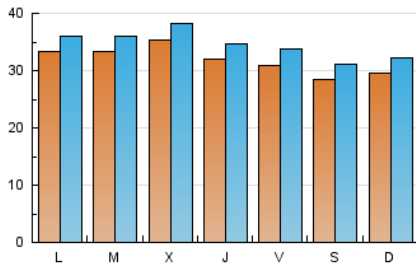

2. Secciones (Nacional e Internacional)

| | PAGINAS | % |
|--------------|---------|---------|
| HOME | 11.865 | 6.35 % |
| RESTO | 175.047 | 93.65 % |

3. Por día del mes (Nacional e Internacional)

| Día | N. únicos | Visitas | Páginas | Día | N. únicos | Visitas | Páginas | Día | N. únicos | Visitas | Páginas |
|-----|-----------|---------|---------|-----|-----------|---------|---------|-----|-----------|---------|---------|
| 1 | 2.726 | 2.981 | 5.275 | 11 | 3.176 | 3.470 | 6.912 | 21 | 3.534 | 3.816 | 6.517 |
| 2 | 2.514 | 2.748 | 5.204 | 12 | 3.018 | 3.287 | 6.161 | 22 | 3.434 | 3.678 | 6.123 |
| 3 | 2.484 | 2.696 | 5.001 | 13 | 3.150 | 3.421 | 6.657 | 23 | 3.560 | 3.826 | 6.235 |
| 4 | 2.622 | 2.878 | 5.201 | 14 | 3.197 | 3.459 | 6.777 | 24 | 3.088 | 3.351 | 5.411 |
| 5 | 3.165 | 3.445 | 5.770 | 15 | 3.166 | 3.474 | 6.669 | 25 | 3.242 | 3.556 | 5.878 |
| 6 | 3.173 | 3.460 | 6.083 | 16 | 2.870 | 3.203 | 5.805 | 26 | 4.071 | 4.365 | 6.516 |
| 7 | 3.137 | 3.451 | 6.022 | 17 | 2.714 | 2.970 | 5.482 | 27 | 3.924 | 4.208 | 6.240 |
| 8 | 3.079 | 3.358 | 6.243 | 18 | 2.744 | 2.981 | 5.418 | 28 | 4.257 | 4.580 | 6.784 |
| 9 | 3.174 | 3.510 | 7.245 | 19 | 3.071 | 3.315 | 5.834 | 29 | 3.580 | 3.873 | 6.008 |
| 10 | 2.762 | 3.040 | 6.091 | 20 | 3.117 | 3.354 | 5.735 | 30 | 3.361 | 3.642 | 5.892 |
| | | | | | | | | 31 | 3.140 | 3.471 | 5.723 |

4. Gráficas (Nacional e Internacional)

4.1 Por día de la semana (promedio)

N. únicos / Visitas (x 100)

Páginas (x 100)

4.2 Por franja horaria (promedio)

Visitas (x 1000)

Páginas (x 1000)

4.3 Por meses