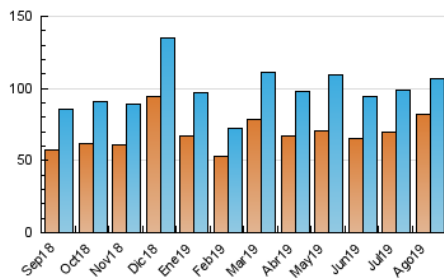

4.3 Por meses

N. únicos / Visitas (x 1000)