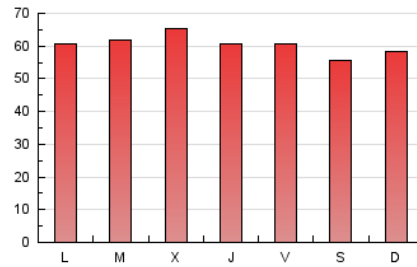

2. Secciones (Nacional e Internacional)

| | PAGINAS | % |
|--------------|---------|---------|
| HOME | 11.865 | 6.35 % |
| RESTO | 175.047 | 93.65 % |

3. Por día del mes (Nacional e Internacional)

| Día | N. únicos | Visitas | Páginas | Día | N. únicos | Visitas | Páginas | Día | N. únicos | Visitas | Páginas |
|-----|-----------|---------|---------|-----|-----------|---------|---------|-----|-----------|---------|---------|
| 1 | 2.726 | 2.981 | 5.275 | 11 | 3.176 | 3.470 | 6.912 | 21 | 3.534 | 3.816 | 6.517 |
| 2 | 2.514 | 2.748 | 5.204 | 12 | 3.018 | 3.287 | 6.161 | 22 | 3.434 | 3.678 | 6.123 |
| 3 | 2.484 | 2.696 | 5.001 | 13 | 3.150 | 3.421 | 6.657 | 23 | 3.560 | 3.826 | 6.235 |
| 4 | 2.622 | 2.878 | 5.201 | 14 | 3.197 | 3.459 | 6.777 | 24 | 3.088 | 3.351 | 5.411 |
| 5 | 3.165 | 3.445 | 5.770 | 15 | 3.166 | 3.474 | 6.669 | 25 | 3.242 | 3.556 | 5.878 |
| 6 | 3.173 | 3.460 | 6.083 | 16 | 2.870 | 3.203 | 5.805 | 26 | 4.071 | 4.365 | 6.516 |
| 7 | 3.137 | 3.451 | 6.022 | 17 | 2.714 | 2.970 | 5.482 | 27 | 3.924 | 4.208 | 6.240 |
| 8 | 3.079 | 3.358 | 6.243 | 18 | 2.744 | 2.981 | 5.418 | 28 | 4.257 | 4.580 | 6.784 |
| 9 | 3.174 | 3.510 | 7.245 | 19 | 3.071 | 3.315 | 5.834 | 29 | 3.580 | 3.873 | 6.008 |
| 10 | 2.762 | 3.040 | 6.091 | 20 | 3.117 | 3.354 | 5.735 | 30 | 3.361 | 3.642 | 5.892 |
| | | | | | | | | 31 | 3.140 | 3.471 | 5.723 |

4. Gráficas (Nacional e Internacional)

4.1 Por día de la semana (promedio)

N. únicos / Visitas (x 100)

Páginas (x 100)

4.2 Por franja horaria (promedio)

Visitas (x 1000)

Páginas (x 1000)

4.3 Por meses