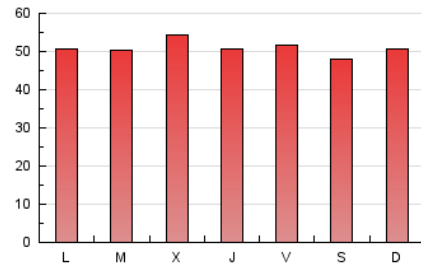

2. Secciones (Nacional)

| | PAGINAS | % |
|--------------|---------|---------|
| HOME | 11.578 | 7.35 % |
| RESTO | 145.979 | 92.65 % |

3. Por día del mes (Nacional)

| Día | N. únicos | Visitas | Páginas | Día | N. únicos | Visitas | Páginas | Día | N. únicos | Visitas | Páginas |
|-----|-----------|---------|---------|-----|-----------|---------|---------|-----|-----------|---------|---------|
| 1 | 2.094 | 2.322 | 4.461 | 11 | 2.626 | 2.903 | 6.206 | 21 | 2.466 | 2.709 | 5.244 |
| 2 | 1.922 | 2.134 | 4.511 | 12 | 2.297 | 2.540 | 5.317 | 22 | 2.407 | 2.612 | 4.893 |
| 3 | 1.953 | 2.148 | 4.374 | 13 | 2.377 | 2.619 | 5.712 | 23 | 2.509 | 2.749 | 5.000 |
| 4 | 2.062 | 2.284 | 4.527 | 14 | 2.408 | 2.643 | 5.824 | 24 | 2.262 | 2.489 | 4.464 |
| 5 | 2.506 | 2.767 | 4.988 | 15 | 2.431 | 2.705 | 5.777 | 25 | 2.355 | 2.633 | 4.793 |
| 6 | 2.432 | 2.689 | 5.099 | 16 | 2.129 | 2.428 | 4.909 | 26 | 2.977 | 3.238 | 5.236 |
| 7 | 2.441 | 2.720 | 5.100 | 17 | 2.098 | 2.332 | 4.765 | 27 | 2.694 | 2.931 | 4.812 |
| 8 | 2.366 | 2.619 | 5.288 | 18 | 2.160 | 2.380 | 4.745 | 28 | 3.245 | 3.534 | 5.578 |
| 9 | 2.517 | 2.823 | 6.365 | 19 | 2.198 | 2.407 | 4.771 | 29 | 2.664 | 2.924 | 4.923 |
| 10 | 2.211 | 2.466 | 5.392 | 20 | 2.118 | 2.320 | 4.554 | 30 | 2.584 | 2.841 | 4.989 |
| | | | | | | | | 31 | 2.460 | 2.774 | 4.940 |

4. Gráficas (Nacional)

4.1 Por día de la semana (promedio)

N. únicos / Visitas (x 100)

Páginas (x 100)

4.2 Por franja horaria (promedio)

Visitas (x 1000)

Páginas (x 1000)

4.3 Por meses