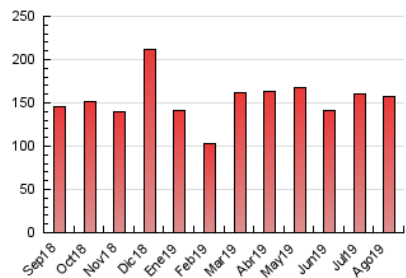

Páginas (x 1000)