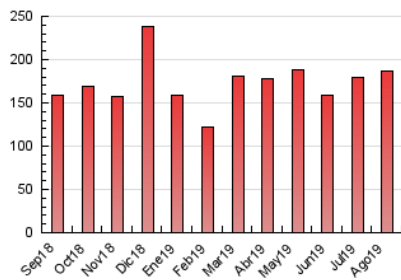

Páginas (x 1000)