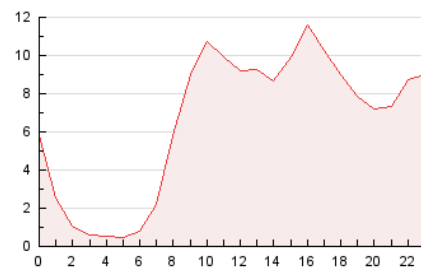

2. Secciones (Nacional)

| | PAGINAS | % |
|--------------|---------|---------|
| HOME | 11.578 | 7.35 % |
| RESTO | 145.979 | 92.65 % |

3. Por día del mes (Nacional)

| Día | N. únicos | Visitas | Páginas | Día | N. únicos | Visitas | Páginas | Día | N. únicos | Visitas | Páginas |
|-----|-----------|---------|---------|-----|-----------|---------|---------|-----|-----------|---------|---------|
| 1 | 2.094 | 2.322 | 4.461 | 11 | 2.626 | 2.903 | 6.206 | 21 | 2.466 | 2.709 | 5.244 |
| 2 | 1.922 | 2.134 | 4.511 | 12 | 2.297 | 2.540 | 5.317 | 22 | 2.407 | 2.612 | 4.893 |
| 3 | 1.953 | 2.148 | 4.374 | 13 | 2.377 | 2.619 | 5.712 | 23 | 2.509 | 2.749 | 5.000 |
| 4 | 2.062 | 2.284 | 4.527 | 14 | 2.408 | 2.643 | 5.824 | 24 | 2.262 | 2.489 | 4.464 |
| 5 | 2.506 | 2.767 | 4.988 | 15 | 2.431 | 2.705 | 5.777 | 25 | 2.355 | 2.633 | 4.793 |
| 6 | 2.432 | 2.689 | 5.099 | 16 | 2.129 | 2.428 | 4.909 | 26 | 2.977 | 3.238 | 5.236 |
| 7 | 2.441 | 2.720 | 5.100 | 17 | 2.098 | 2.332 | 4.765 | 27 | 2.694 | 2.931 | 4.812 |
| 8 | 2.366 | 2.619 | 5.288 | 18 | 2.160 | 2.380 | 4.745 | 28 | 3.245 | 3.534 | 5.578 |
| 9 | 2.517 | 2.823 | 6.365 | 19 | 2.198 | 2.407 | 4.771 | 29 | 2.664 | 2.924 | 4.923 |
| 10 | 2.211 | 2.466 | 5.392 | 20 | 2.118 | 2.320 | 4.554 | 30 | 2.584 | 2.841 | 4.989 |
| | | | | | | | | 31 | 2.460 | 2.774 | 4.940 |

4. Gráficas (Nacional)

4.1 Por día de la semana (promedio)

N. únicos / Visitas (x 100)

Páginas (x 100)

4.2 Por franja horaria (promedio)

Visitas (x 1000)

Páginas (x 1000)

4.3 Por meses