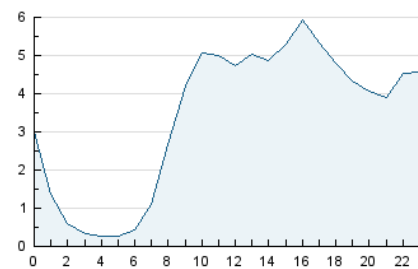

2. Secciones (Nacional)

| | PAGINAS | % |
|--------------|---------|---------|
| HOME | 11.578 | 7.35 % |
| RESTO | 145.979 | 92.65 % |

3. Por día del mes (Nacional)

| Día | N. únicos | Visitas | Páginas | Día | N. únicos | Visitas | Páginas | Día | N. únicos | Visitas | Páginas |
|-----|-----------|---------|---------|-----|-----------|---------|---------|-----|-----------|---------|---------|
| 1 | 2.094 | 2.322 | 4.461 | 11 | 2.626 | 2.903 | 6.206 | 21 | 2.466 | 2.709 | 5.244 |
| 2 | 1.922 | 2.134 | 4.511 | 12 | 2.297 | 2.540 | 5.317 | 22 | 2.407 | 2.612 | 4.893 |
| 3 | 1.953 | 2.148 | 4.374 | 13 | 2.377 | 2.619 | 5.712 | 23 | 2.509 | 2.749 | 5.000 |
| 4 | 2.062 | 2.284 | 4.527 | 14 | 2.408 | 2.643 | 5.824 | 24 | 2.262 | 2.489 | 4.464 |
| 5 | 2.506 | 2.767 | 4.988 | 15 | 2.431 | 2.705 | 5.777 | 25 | 2.355 | 2.633 | 4.793 |
| 6 | 2.432 | 2.689 | 5.099 | 16 | 2.129 | 2.428 | 4.909 | 26 | 2.977 | 3.238 | 5.236 |
| 7 | 2.441 | 2.720 | 5.100 | 17 | 2.098 | 2.332 | 4.765 | 27 | 2.694 | 2.931 | 4.812 |
| 8 | 2.366 | 2.619 | 5.288 | 18 | 2.160 | 2.380 | 4.745 | 28 | 3.245 | 3.534 | 5.578 |
| 9 | 2.517 | 2.823 | 6.365 | 19 | 2.198 | 2.407 | 4.771 | 29 | 2.664 | 2.924 | 4.923 |
| 10 | 2.211 | 2.466 | 5.392 | 20 | 2.118 | 2.320 | 4.554 | 30 | 2.584 | 2.841 | 4.989 |
| | | | | | | | | 31 | 2.460 | 2.774 | 4.940 |

4. Gráficas (Nacional)

4.1 Por día de la semana (promedio)

N. únicos / Visitas (x 100)

Páginas (x 100)

4.2 Por franja horaria (promedio)

Visitas (x 1000)

Páginas (x 1000)

4.3 Por meses