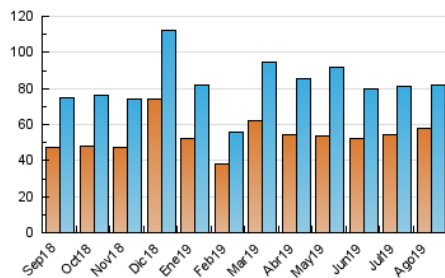

4.3 Por meses

N. únicos / Visitas (x 1000)