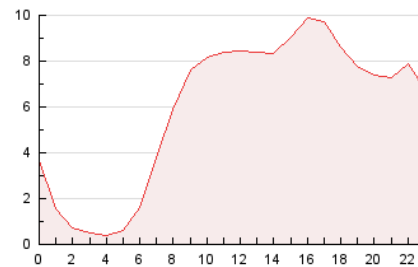

#### 3. Por día del mes (Nacional)

Día	N. únicos	Visitas	Páginas	Día	N. únicos	Visitas	Páginas	Día	N. únicos	Visitas	Páginas
1	2.147	2.373	3.950	11	2.726	3.309	5.602	21	5.891	6.412	8.577
2	2.336	2.752	4.495	12	1.791	2.046	3.777	22	4.857	5.489	7.335
3	1.731	1.974	3.403	13	1.859	2.092	3.592	23	3.760	4.273	6.113
4	2.327	2.589	4.403	14	1.645	1.848	3.125	24	2.963	3.355	5.007
5	3.296	3.691	6.400	15	1.791	1.973	3.292	25	2.246	2.615	4.113
6	2.250	2.700	5.248	16	2.349	2.642	4.130	26	2.295	2.711	4.497
7	1.971	2.338	4.458	17	1.932	2.161	3.296	27	2.411	2.912	5.122
8	2.135	2.533	4.904	18	1.903	2.137	3.473	28	2.311	2.889	5.401
9	2.377	2.900	5.170	19	2.166	2.523	4.170	29	2.086	2.507	4.426
10	2.627	3.198	5.375	20	2.515	3.044	5.360	30	2.058	2.396	4.087

##### 4.1 Por día de la semana (promedio)

N. únicos / Visitas (x 100)

Páginas (x 100)

##### 4.2 Por franja horaria (promedio)

Visitas\_ (x 1000)

Páginas (x 1000)