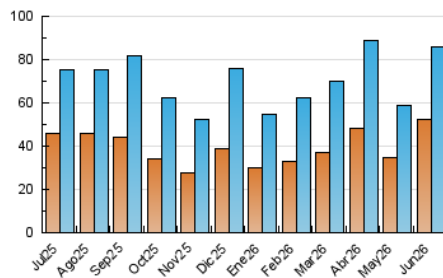

##### 4.1 Por día de la semana (promedio)

N. únicos / Visitas (x 100)

Páginas (x 100)

##### 4.2 Por franja horaria (promedio)

Visitas\_ (x 1000)

Páginas (x 1000)

##### 4.3 Por meses

N. únicos / Visitas (x 1000)

Páginas (x 1000)