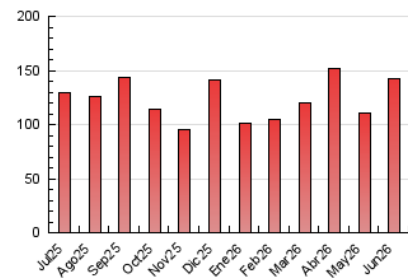

##### 4.1 Por día de la semana (promedio)

N. únicos / Visitas (x 100)

Páginas (x 100)

##### 4.2 Por franja horaria (promedio)

Visitas\_ (x 1000)

Páginas (x 1000)

##### 4.3 Por meses

N. únicos / Visitas (x 1000)

Páginas (x 1000)