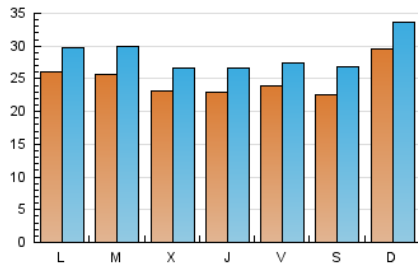

4. Gráficas (Nacional)

4.1 Por día de la semana (promedio)

N. únicos / Visitas (x 100)