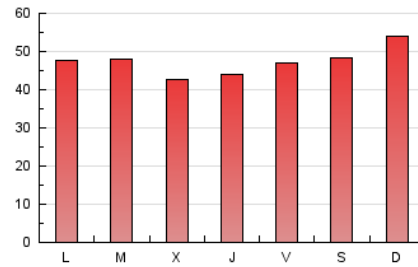

Páginas (x 100)