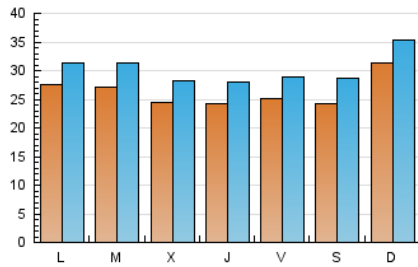

4. Gráficas (Nacional e Internacional)

4.1 Por día de la semana (promedio)

N. únicos / Visitas (x 100)