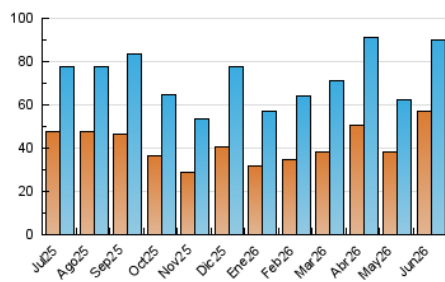

#### 4. Gráficas (Nacional e Internacional)

##### 4.1 Por día de la semana (promedio)

N. únicos / Visitas (x 100)

Páginas (x 100)

##### 4.2 Por franja horaria (promedio)

Visitas\_ (x 1000)

Páginas (x 1000)

##### 4.3 Por meses

N. únicos / Visitas (x 1000)

Páginas (x 1000)