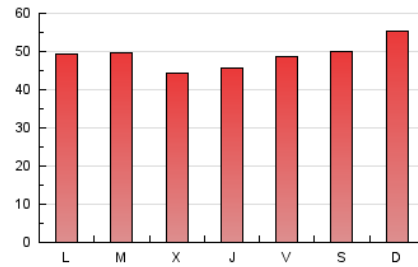

Páginas (x 100)