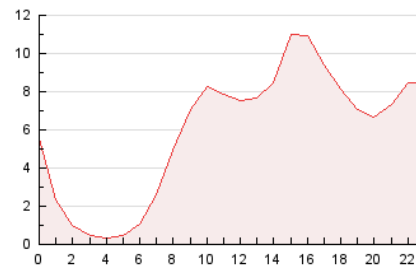

#### 3. Por día del mes (Nacional)

Día	N. únicos	Visitas	Páginas	Día	N. únicos	Visitas	Páginas	Día	N. únicos	Visitas	Páginas
1	3.526	3.754	5.380	11	3.989	4.298	6.076	21	2.127	2.342	3.951
2	2.617	2.788	4.092	12	2.709	2.984	4.464	22	3.530	3.956	6.564
3	2.206	2.392	3.591	13	2.165	2.321	3.721	23	2.974	3.290	5.337
4	2.211	2.402	3.562	14	2.106	2.263	3.413	24	2.268	2.483	3.903
5	2.126	2.265	3.349	15	2.451	2.609	3.868	25	2.321	2.565	4.086
6	1.750	1.875	2.834	16	3.739	4.125	6.128	26	2.813	3.087	4.521
7	2.018	2.116	3.197	17	3.998	4.485	7.018	27	1.830	1.994	3.207
8	5.816	6.387	8.944	18	3.301	3.634	5.693	28	1.781	1.892	3.087
9	5.161	5.569	8.065	19	2.839	3.064	4.862	29	2.020	2.175	3.563
10	5.828	6.426	8.802	20	2.044	2.246	3.908	30	2.097	2.310	3.855

4. Gráficas (Nacional)

4.1 Por día de la semana (promedio)

N. únicos / Visitas (x 100)

Páginas (x 100)

4.2 Por franja horaria (promedio)

Visitas (x 1000)

Páginas (x 1000)

4.3 Por meses