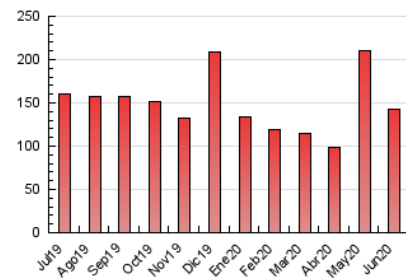

#### 1. Cifras totales y promedios (Nacional)

MES - AÑO	NAVEGADORES UNICOS	VISITAS	PAGINAS
Junio - 2020	65.749	94.097	143.041
<b>PROMEDIO DIARIO</b>	<b>2.879</b>	<b>3.137</b>	<b>4.768</b>
<b>PROMEDIO LUNES-VIERNES</b>	<b>3.206</b>	<b>3.502</b>	<b>5.260</b>
<b>PROMEDIO SABADO-DOMINGO</b>	<b>1.978</b>	<b>2.131</b>	<b>3.415</b>
<b>PAGINAS / VISITAS</b>	<b>1,52</b>		
<b>DURACION MEDIA VISITAS</b>	<b>0:01:12</b>		
<b>DURACION MEDIA PAGINAS</b>	<b>0:02:19</b>		

#### 3. Por día del mes (Nacional)

Día	N. únicos	Visitas	Páginas	Día	N. únicos	Visitas	Páginas	Día	N. únicos	Visitas	Páginas
1	3.526	3.754	5.380	11	3.989	4.298	6.076	21	2.127	2.342	3.951
2	2.617	2.788	4.092	12	2.709	2.984	4.464	22	3.530	3.956	6.564
3	2.206	2.392	3.591	13	2.165	2.321	3.721	23	2.974	3.290	5.337
4	2.211	2.402	3.562	14	2.106	2.263	3.413	24	2.268	2.483	3.903
5	2.126	2.265	3.349	15	2.451	2.609	3.868	25	2.321	2.565	4.086
6	1.750	1.875	2.834	16	3.739	4.125	6.128	26	2.813	3.087	4.521
7	2.018	2.116	3.197	17	3.998	4.485	7.018	27	1.830	1.994	3.207
8	5.816	6.387	8.944	18	3.301	3.634	5.693	28	1.781	1.892	3.087
9	5.161	5.569	8.065	19	2.839	3.064	4.862	29	2.020	2.175	3.563
10	5.828	6.426	8.802	20	2.044	2.246	3.908	30	2.097	2.310	3.855

4. Gráficas (Nacional)

4.1 Por día de la semana (promedio)

N. únicos / Visitas (x 100)

Páginas (x 100)

4.2 Por franja horaria (promedio)

Visitas (x 1000)

Páginas (x 1000)

4.3 Por meses

N. únicos / Visitas (x 1000)

Páginas (x 1000)