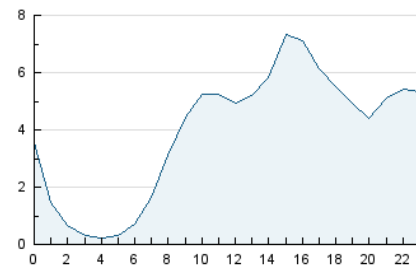

#### 3. Por día del mes (Nacional)

Día	N. únicos	Visitas	Páginas	Día	N. únicos	Visitas	Páginas	Día	N. únicos	Visitas	Páginas
1	3.526	3.754	5.380	11	3.989	4.298	6.076	21	2.127	2.342	3.951
2	2.617	2.788	4.092	12	2.709	2.984	4.464	22	3.530	3.956	6.564
3	2.206	2.392	3.591	13	2.165	2.321	3.721	23	2.974	3.290	5.337
4	2.211	2.402	3.562	14	2.106	2.263	3.413	24	2.268	2.483	3.903
5	2.126	2.265	3.349	15	2.451	2.609	3.868	25	2.321	2.565	4.086
6	1.750	1.875	2.834	16	3.739	4.125	6.128	26	2.813	3.087	4.521
7	2.018	2.116	3.197	17	3.998	4.485	7.018	27	1.830	1.994	3.207
8	5.816	6.387	8.944	18	3.301	3.634	5.693	28	1.781	1.892	3.087
9	5.161	5.569	8.065	19	2.839	3.064	4.862	29	2.020	2.175	3.563
10	5.828	6.426	8.802	20	2.044	2.246	3.908	30	2.097	2.310	3.855

4. Gráficas (Nacional)

4.1 Por día de la semana (promedio)

N. únicos / Visitas (x 100)

Páginas (x 100)

4.2 Por franja horaria (promedio)

Visitas (x 1000)

Páginas (x 1000)

4.3 Por meses