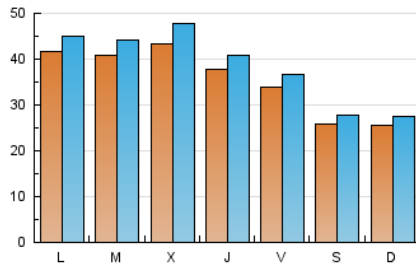

4. Gráficas (Nacional e Internacional)

4.1 Por día de la semana (promedio)

N. únicos / Visitas (x 100)