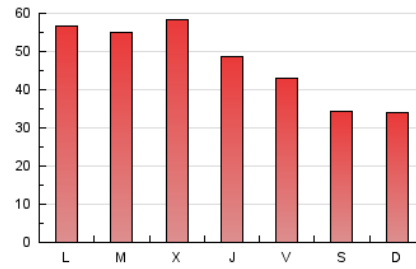

#### 1. Cifras totales y promedios (Nacional)

MES - AÑO	NAVEGADORES UNICOS	VISITAS	PAGINAS
Junio - 2020	65.749	94.097	143.041
<b>PROMEDIO DIARIO</b>	<b>2.879</b>	<b>3.137</b>	<b>4.768</b>
<b>PROMEDIO LUNES-VIERNES</b>	<b>3.206</b>	<b>3.502</b>	<b>5.260</b>
<b>PROMEDIO SABADO-DOMINGO</b>	<b>1.978</b>	<b>2.131</b>	<b>3.415</b>
<b>PAGINAS / VISITAS</b>	<b>1,52</b>		
<b>DURACION MEDIA VISITAS</b>	<b>0:01:12</b>		
<b>DURACION MEDIA PAGINAS</b>	<b>0:02:19</b>		

#### 2. Secciones (Nacional)

	PAGINAS	%
<b>HOME</b>	8.389	5.86 %
<b>RESTO</b>	134.652	94.14 %

#### 3. Por día del mes (Nacional)

Día	N. únicos	Visitas	Páginas	Día	N. únicos	Visitas	Páginas	Día	N. únicos	Visitas	Páginas
1	3.526	3.754	5.380	11	3.989	4.298	6.076	21	2.127	2.342	3.951
2	2.617	2.788	4.092	12	2.709	2.984	4.464	22	3.530	3.956	6.564
3	2.206	2.392	3.591	13	2.165	2.321	3.721	23	2.974	3.290	5.337
4	2.211	2.402	3.562	14	2.106	2.263	3.413	24	2.268	2.483	3.903
5	2.126	2.265	3.349	15	2.451	2.609	3.868	25	2.321	2.565	4.086
6	1.750	1.875	2.834	16	3.739	4.125	6.128	26	2.813	3.087	4.521
7	2.018	2.116	3.197	17	3.998	4.485	7.018	27	1.830	1.994	3.207
8	5.816	6.387	8.944	18	3.301	3.634	5.693	28	1.781	1.892	3.087
9	5.161	5.569	8.065	19	2.839	3.064	4.862	29	2.020	2.175	3.563
10	5.828	6.426	8.802	20	2.044	2.246	3.908	30	2.097	2.310	3.855

4. Gráficas (Nacional)

4.1 Por día de la semana (promedio)

N. únicos / Visitas (x 100)

Páginas (x 100)

4.2 Por franja horaria (promedio)

Visitas (x 1000)

Páginas (x 1000)

4.3 Por meses