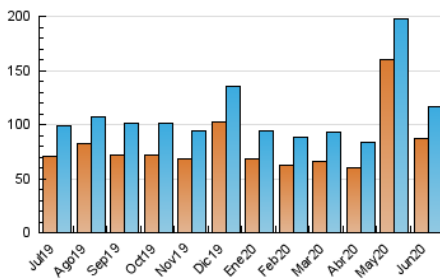

### 1. Cifras totales y promedios (Nacional e Internacional)

MES - AÑO	NAVEGADORES UNICOS	VISITAS	PAGINAS
Junio - 2020	86.719	116.813	170.330
<b>PROMEDIO DIARIO</b>	<b>3.596</b>	<b>3.894</b>	<b>5.678</b>
<b>PROMEDIO LUNES-VIERNES</b>	3.968	4.307	6.226
<b>PROMEDIO SABADO-DOMINGO</b>	2.572	2.757	4.169
<b>PAGINAS / VISITAS</b>	1,46		
<b>DURACION MEDIA VISITAS</b>	0:01:08		
<b>DURACION MEDIA PAGINAS</b>	0:02:27		

### 3. Por día del mes (Nacional e Internacional)

Día	N. únicos	Visitas	Páginas	Día	N. únicos	Visitas	Páginas	Día	N. únicos	Visitas	Páginas
1	4.280	4.533	6.306	11	4.801	5.147	7.096	21	2.631	2.865	4.572
2	3.414	3.630	5.123	12	3.498	3.835	5.501	22	4.187	4.647	7.366
3	3.070	3.307	4.712	13	2.889	3.088	4.657	23	3.687	4.040	6.274
4	3.119	3.347	4.680	14	2.697	2.876	4.143	24	2.988	3.244	4.856
5	2.984	3.171	4.445	15	3.160	3.362	4.766	25	3.066	3.365	5.059
6	2.470	2.628	3.750	16	4.501	4.933	7.104	26	3.530	3.853	5.445
7	2.633	2.759	3.982	17	4.766	5.288	7.989	27	2.359	2.551	3.885
8	6.583	7.180	9.883	18	4.098	4.474	6.671	28	2.298	2.451	3.752
9	5.982	6.439	9.100	19	3.597	3.861	5.783	29	2.626	2.807	4.305
10	6.545	7.230	9.776	20	2.602	2.836	4.607	30	2.817	3.066	4.742

4. Gráficas (Nacional e Internacional)

4.1 Por día de la semana (promedio)

N. únicos / Visitas (x 100)

Páginas (x 100)

4.2 Por franja horaria (promedio)

Visitas (x 1000)

Páginas (x 1000)

4.3 Por meses

N. únicos / Visitas (x 1000)

Páginas (x 1000)