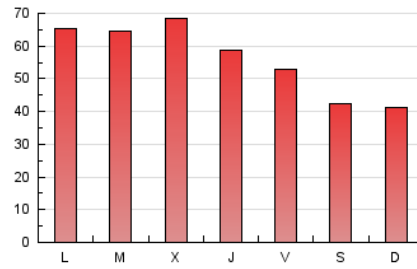

### 1. Cifras totales y promedios (Nacional e Internacional)

MES - AÑO	NAVEGADORES UNICOS	VISITAS	PAGINAS
Junio - 2020	86.719	116.813	170.330
<b>PROMEDIO DIARIO</b>	<b>3.596</b>	<b>3.894</b>	<b>5.678</b>
<b>PROMEDIO LUNES-VIERNES</b>	3.968	4.307	6.226
<b>PROMEDIO SABADO-DOMINGO</b>	2.572	2.757	4.169
<b>PAGINAS / VISITAS</b>	1,46		
<b>DURACION MEDIA VISITAS</b>	0:01:08		
<b>DURACION MEDIA PAGINAS</b>	0:02:27		

### 3. Por día del mes (Nacional e Internacional)

Día	N. únicos	Visitas	Páginas	Día	N. únicos	Visitas	Páginas	Día	N. únicos	Visitas	Páginas
1	4.280	4.533	6.306	11	4.801	5.147	7.096	21	2.631	2.865	4.572
2	3.414	3.630	5.123	12	3.498	3.835	5.501	22	4.187	4.647	7.366
3	3.070	3.307	4.712	13	2.889	3.088	4.657	23	3.687	4.040	6.274
4	3.119	3.347	4.680	14	2.697	2.876	4.143	24	2.988	3.244	4.856
5	2.984	3.171	4.445	15	3.160	3.362	4.766	25	3.066	3.365	5.059
6	2.470	2.628	3.750	16	4.501	4.933	7.104	26	3.530	3.853	5.445
7	2.633	2.759	3.982	17	4.766	5.288	7.989	27	2.359	2.551	3.885
8	6.583	7.180	9.883	18	4.098	4.474	6.671	28	2.298	2.451	3.752
9	5.982	6.439	9.100	19	3.597	3.861	5.783	29	2.626	2.807	4.305
10	6.545	7.230	9.776	20	2.602	2.836	4.607	30	2.817	3.066	4.742

4. Gráficas (Nacional e Internacional)

4.1 Por día de la semana (promedio)

N. únicos / Visitas (x 100)

Páginas (x 100)

4.2 Por franja horaria (promedio)

Visitas (x 1000)

Páginas (x 1000)

4.3 Por meses