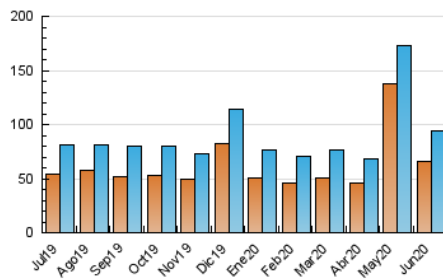

#### 1. Cifras totales y promedios (Nacional)

MES - AÑO	NAVEGADORES UNICOS	VISITAS	PAGINAS
Junio - 2020	65.749	94.097	143.041
<b>PROMEDIO DIARIO</b>	<b>2.879</b>	<b>3.137</b>	<b>4.768</b>
<b>PROMEDIO LUNES-VIERNES</b>	<b>3.206</b>	<b>3.502</b>	<b>5.260</b>
<b>PROMEDIO SABADO-DOMINGO</b>	<b>1.978</b>	<b>2.131</b>	<b>3.415</b>
<b>PAGINAS / VISITAS</b>	<b>1,52</b>		
<b>DURACION MEDIA VISITAS</b>	<b>0:01:12</b>		
<b>DURACION MEDIA PAGINAS</b>	<b>0:02:19</b>		

#### 3. Por día del mes (Nacional)

Día	N. únicos	Visitas	Páginas	Día	N. únicos	Visitas	Páginas	Día	N. únicos	Visitas	Páginas
1	3.526	3.754	5.380	11	3.989	4.298	6.076	21	2.127	2.342	3.951
2	2.617	2.788	4.092	12	2.709	2.984	4.464	22	3.530	3.956	6.564
3	2.206	2.392	3.591	13	2.165	2.321	3.721	23	2.974	3.290	5.337
4	2.211	2.402	3.562	14	2.106	2.263	3.413	24	2.268	2.483	3.903
5	2.126	2.265	3.349	15	2.451	2.609	3.868	25	2.321	2.565	4.086
6	1.750	1.875	2.834	16	3.739	4.125	6.128	26	2.813	3.087	4.521
7	2.018	2.116	3.197	17	3.998	4.485	7.018	27	1.830	1.994	3.207
8	5.816	6.387	8.944	18	3.301	3.634	5.693	28	1.781	1.892	3.087
9	5.161	5.569	8.065	19	2.839	3.064	4.862	29	2.020	2.175	3.563
10	5.828	6.426	8.802	20	2.044	2.246	3.908	30	2.097	2.310	3.855

4. Gráficas (Nacional)

4.1 Por día de la semana (promedio)

N. únicos / Visitas (x 100)

Páginas (x 100)

4.2 Por franja horaria (promedio)

Visitas (x 1000)

Páginas (x 1000)

4.3 Por meses

N. únicos / Visitas (x 1000)

Páginas (x 1000)