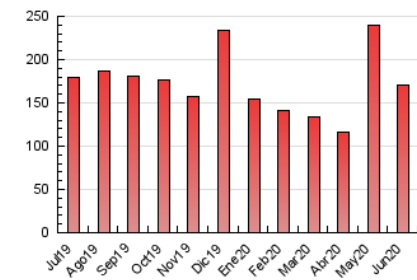

### 1. Cifras totales y promedios (Nacional e Internacional)

MES - AÑO	NAVEGADORES UNICOS	VISITAS	PAGINAS
Junio - 2020	86.719	116.813	170.330
<b>PROMEDIO DIARIO</b>	<b>3.596</b>	<b>3.894</b>	<b>5.678</b>
<b>PROMEDIO LUNES-VIERNES</b>	3.968	4.307	6.226
<b>PROMEDIO SABADO-DOMINGO</b>	2.572	2.757	4.169
<b>PAGINAS / VISITAS</b>	1,46		
<b>DURACION MEDIA VISITAS</b>	0:01:08		
<b>DURACION MEDIA PAGINAS</b>	0:02:27		

### 3. Por día del mes (Nacional e Internacional)

Día	N. únicos	Visitas	Páginas	Día	N. únicos	Visitas	Páginas	Día	N. únicos	Visitas	Páginas
1	4.280	4.533	6.306	11	4.801	5.147	7.096	21	2.631	2.865	4.572
2	3.414	3.630	5.123	12	3.498	3.835	5.501	22	4.187	4.647	7.366
3	3.070	3.307	4.712	13	2.889	3.088	4.657	23	3.687	4.040	6.274
4	3.119	3.347	4.680	14	2.697	2.876	4.143	24	2.988	3.244	4.856
5	2.984	3.171	4.445	15	3.160	3.362	4.766	25	3.066	3.365	5.059
6	2.470	2.628	3.750	16	4.501	4.933	7.104	26	3.530	3.853	5.445
7	2.633	2.759	3.982	17	4.766	5.288	7.989	27	2.359	2.551	3.885
8	6.583	7.180	9.883	18	4.098	4.474	6.671	28	2.298	2.451	3.752
9	5.982	6.439	9.100	19	3.597	3.861	5.783	29	2.626	2.807	4.305
10	6.545	7.230	9.776	20	2.602	2.836	4.607	30	2.817	3.066	4.742

4. Gráficas (Nacional e Internacional)

4.1 Por día de la semana (promedio)

N. únicos / Visitas (x 100)

Páginas (x 100)

4.2 Por franja horaria (promedio)

Visitas (x 1000)

Páginas (x 1000)

4.3 Por meses

N. únicos / Visitas (x 1000)

Páginas (x 1000)