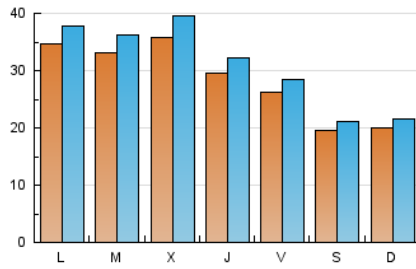

4. Gráficas (Nacional)

4.1 Por día de la semana (promedio)

N. únicos / Visitas (x 100)