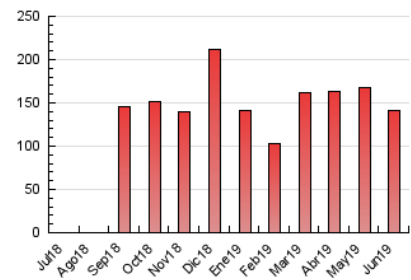

Páginas (x 1000)