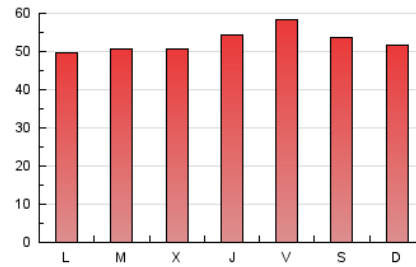

1. Cifras totales y promedios (Nacional e Internacional)

MES - AÑO	NAVEGADORES UNICOS	VISITAS	PAGINAS
Junio - 2019	65.652	94.075	158.164
PROMEDIO DIARIO	2.838	3.136	5.272
PROMEDIO LUNES-VIERNES	2.954	3.239	5.274
PROMEDIO SABADO-DOMINGO	2.606	2.930	5.268
PAGINAS / VISITAS	1,68		
DURACION MEDIA VISITAS	0:01:20		
DURACION MEDIA PAGINAS	0:01:57		

2. Secciones (Nacional e Internacional)

	PAGINAS	%
HOME	10.932	6.91 %
RESTO	147.232	93.09 %

3. Por día del mes (Nacional e Internacional)

Día	N. únicos	Visitas	Páginas	Día	N. únicos	Visitas	Páginas	Día	N. únicos	Visitas	Páginas
1	2.633	2.962	5.370	11	3.099	3.533	5.594	21	2.906	3.205	5.597
2	2.541	2.824	5.150	12	3.292	3.606	5.599	22	2.505	2.785	5.602
3	2.898	3.135	5.336	13	2.762	3.031	5.008	23	2.833	3.084	5.512
4	2.733	2.909	4.729	14	3.267	3.720	6.336	24	2.721	2.928	4.644
5	2.785	3.061	5.108	15	2.578	2.992	5.473	25	2.816	3.037	4.971
6	3.044	3.416	6.000	16	2.522	2.858	5.043	26	3.098	3.327	5.273
7	3.153	3.506	6.088	17	2.747	2.961	4.622	27	3.018	3.231	4.902
8	2.706	3.144	5.755	18	3.172	3.386	5.015	28	3.066	3.363	5.320
9	2.786	3.201	5.478	19	2.515	2.702	4.251	29	2.498	2.756	4.659
10	2.902	3.289	5.320	20	3.090	3.430	5.772	30	2.458	2.693	4.637

4. Gráficas (Nacional e Internacional)

4.1 Por día de la semana (promedio)

N. únicos / Visitas (x 100)

Páginas (x 100)

4.2 Por franja horaria (promedio)

Visitas (x 1000)

Páginas (x 1000)

4.3 Por meses