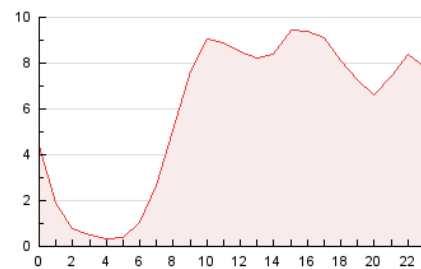

2. Secciones (Nacional)

	PAGINAS	%
HOME	10.756	7.60 %
RESTO	130.739	92.40 %

3. Por día del mes (Nacional)

Día	N. únicos	Visitas	Páginas	Día	N. únicos	Visitas	Páginas	Día	N. únicos	Visitas	Páginas
1	2.163	2.479	4.832	11	2.462	2.868	4.838	21	2.423	2.701	5.025
2	2.175	2.438	4.721	12	2.812	3.095	5.016	22	2.108	2.367	5.114
3	2.379	2.591	4.695	13	2.287	2.532	4.413	23	2.448	2.687	5.060
4	2.164	2.322	4.041	14	2.814	3.255	5.782	24	2.164	2.357	3.996
5	2.231	2.477	4.429	15	2.250	2.652	5.089	25	2.323	2.527	4.379
6	2.535	2.886	5.390	16	2.253	2.582	4.719	26	2.639	2.848	4.682
7	2.677	3.020	5.540	17	2.314	2.516	4.117	27	2.546	2.746	4.355
8	2.229	2.651	5.196	18	2.658	2.846	4.359	28	2.617	2.899	4.786
9	2.322	2.726	4.927	19	2.021	2.184	3.612	29	2.175	2.427	4.272
10	2.298	2.667	4.620	20	2.651	2.970	5.245	30	2.159	2.382	4.245

4. Gráficas (Nacional)

4.1 Por día de la semana (promedio)

N. únicos / Visitas (x 100)

Páginas (x 100)

4.2 Por franja horaria (promedio)

Visitas (x 1000)

Páginas (x 1000)

4.3 Por meses