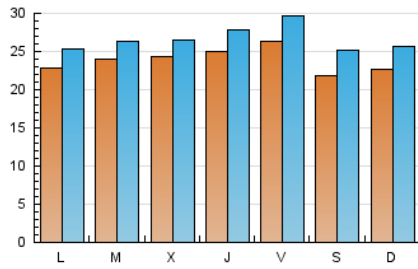

1. Cifras totales y promedios (Nacional)

MES - AÑO	NAVEGADORES UNICOS	VISITAS	PAGINAS
Junio - 2019	52.102	79.698	141.495
PROMEDIO DIARIO	2.377	2.657	4.717
PROMEDIO LUNES-VIERNES	2.451	2.715	4.666
PROMEDIO SABADO-DOMINGO	2.228	2.539	4.818
PAGINAS / VISITAS	1,78		
DURACION MEDIA VISITAS	0:01:28		
DURACION MEDIA PAGINAS	0:01:53		

2. Secciones (Nacional)

	PAGINAS	%
HOME	10.756	7.60 %
RESTO	130.739	92.40 %

3. Por día del mes (Nacional)

Día	N. únicos	Visitas	Páginas	Día	N. únicos	Visitas	Páginas	Día	N. únicos	Visitas	Páginas
1	2.163	2.479	4.832	11	2.462	2.868	4.838	21	2.423	2.701	5.025
2	2.175	2.438	4.721	12	2.812	3.095	5.016	22	2.108	2.367	5.114
3	2.379	2.591	4.695	13	2.287	2.532	4.413	23	2.448	2.687	5.060
4	2.164	2.322	4.041	14	2.814	3.255	5.782	24	2.164	2.357	3.996
5	2.231	2.477	4.429	15	2.250	2.652	5.089	25	2.323	2.527	4.379
6	2.535	2.886	5.390	16	2.253	2.582	4.719	26	2.639	2.848	4.682
7	2.677	3.020	5.540	17	2.314	2.516	4.117	27	2.546	2.746	4.355
8	2.229	2.651	5.196	18	2.658	2.846	4.359	28	2.617	2.899	4.786
9	2.322	2.726	4.927	19	2.021	2.184	3.612	29	2.175	2.427	4.272
10	2.298	2.667	4.620	20	2.651	2.970	5.245	30	2.159	2.382	4.245

4. Gráficas (Nacional)

4.1 Por día de la semana (promedio)

N. únicos / Visitas (x 100)

Páginas (x 100)

4.2 Por franja horaria (promedio)

Visitas (x 1000)

Páginas (x 1000)

4.3 Por meses