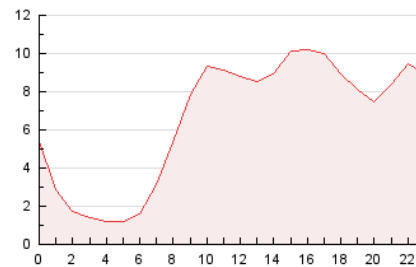

2. Secciones (Nacional e Internacional)

	PAGINAS	%
HOME	10.932	6.91 %
RESTO	147.232	93.09 %

3. Por día del mes (Nacional e Internacional)

Día	N. únicos	Visitas	Páginas	Día	N. únicos	Visitas	Páginas	Día	N. únicos	Visitas	Páginas
1	2.633	2.962	5.370	11	3.099	3.533	5.594	21	2.906	3.205	5.597
2	2.541	2.824	5.150	12	3.292	3.606	5.599	22	2.505	2.785	5.602
3	2.898	3.135	5.336	13	2.762	3.031	5.008	23	2.833	3.084	5.512
4	2.733	2.909	4.729	14	3.267	3.720	6.336	24	2.721	2.928	4.644
5	2.785	3.061	5.108	15	2.578	2.992	5.473	25	2.816	3.037	4.971
6	3.044	3.416	6.000	16	2.522	2.858	5.043	26	3.098	3.327	5.273
7	3.153	3.506	6.088	17	2.747	2.961	4.622	27	3.018	3.231	4.902
8	2.706	3.144	5.755	18	3.172	3.386	5.015	28	3.066	3.363	5.320
9	2.786	3.201	5.478	19	2.515	2.702	4.251	29	2.498	2.756	4.659
10	2.902	3.289	5.320	20	3.090	3.430	5.772	30	2.458	2.693	4.637

4. Gráficas (Nacional e Internacional)

4.1 Por día de la semana (promedio)

N. únicos / Visitas (x 100)

Páginas (x 100)

4.2 Por franja horaria (promedio)

Visitas (x 1000)

Páginas (x 1000)

4.3 Por meses