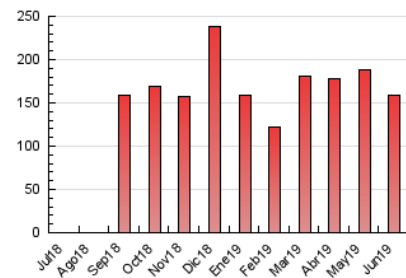

Páginas (x 1000)