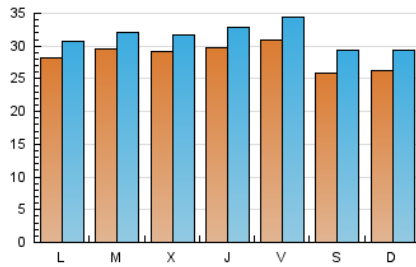

1. Cifras totales y promedios (Nacional e Internacional)

MES - AÑO	NAVEGADORES UNICOS	VISITAS	PAGINAS
Junio - 2019	65.652	94.075	158.164
PROMEDIO DIARIO	2.838	3.136	5.272
PROMEDIO LUNES-VIERNES	2.954	3.239	5.274
PROMEDIO SABADO-DOMINGO	2.606	2.930	5.268
PAGINAS / VISITAS	1,68		
DURACION MEDIA VISITAS	0:01:20		
DURACION MEDIA PAGINAS	0:01:57		

2. Secciones (Nacional e Internacional)

	PAGINAS	%
HOME	10.932	6.91 %
RESTO	147.232	93.09 %

3. Por día del mes (Nacional e Internacional)

Día	N. únicos	Visitas	Páginas	Día	N. únicos	Visitas	Páginas	Día	N. únicos	Visitas	Páginas
1	2.633	2.962	5.370	11	3.099	3.533	5.594	21	2.906	3.205	5.597
2	2.541	2.824	5.150	12	3.292	3.606	5.599	22	2.505	2.785	5.602
3	2.898	3.135	5.336	13	2.762	3.031	5.008	23	2.833	3.084	5.512
4	2.733	2.909	4.729	14	3.267	3.720	6.336	24	2.721	2.928	4.644
5	2.785	3.061	5.108	15	2.578	2.992	5.473	25	2.816	3.037	4.971
6	3.044	3.416	6.000	16	2.522	2.858	5.043	26	3.098	3.327	5.273
7	3.153	3.506	6.088	17	2.747	2.961	4.622	27	3.018	3.231	4.902
8	2.706	3.144	5.755	18	3.172	3.386	5.015	28	3.066	3.363	5.320
9	2.786	3.201	5.478	19	2.515	2.702	4.251	29	2.498	2.756	4.659
10	2.902	3.289	5.320	20	3.090	3.430	5.772	30	2.458	2.693	4.637

4. Gráficas (Nacional e Internacional)

4.1 Por día de la semana (promedio)

N. únicos / Visitas (x 100)

Páginas (x 100)

4.2 Por franja horaria (promedio)

Visitas (x 1000)

Páginas (x 1000)

4.3 Por meses