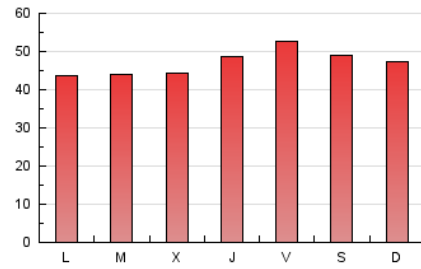

1. Cifras totales y promedios (Nacional)

MES - AÑO	NAVEGADORES UNICOS	VISITAS	PAGINAS
Junio - 2019	52.102	79.698	141.495
PROMEDIO DIARIO	2.377	2.657	4.717
PROMEDIO LUNES-VIERNES	2.451	2.715	4.666
PROMEDIO SABADO-DOMINGO	2.228	2.539	4.818
PAGINAS / VISITAS	1,78		
DURACION MEDIA VISITAS	0:01:28		
DURACION MEDIA PAGINAS	0:01:53		

2. Secciones (Nacional)

	PAGINAS	%
HOME	10.756	7.60 %
RESTO	130.739	92.40 %

3. Por día del mes (Nacional)

Día	N. únicos	Visitas	Páginas	Día	N. únicos	Visitas	Páginas	Día	N. únicos	Visitas	Páginas
1	2.163	2.479	4.832	11	2.462	2.868	4.838	21	2.423	2.701	5.025
2	2.175	2.438	4.721	12	2.812	3.095	5.016	22	2.108	2.367	5.114
3	2.379	2.591	4.695	13	2.287	2.532	4.413	23	2.448	2.687	5.060
4	2.164	2.322	4.041	14	2.814	3.255	5.782	24	2.164	2.357	3.996
5	2.231	2.477	4.429	15	2.250	2.652	5.089	25	2.323	2.527	4.379
6	2.535	2.886	5.390	16	2.253	2.582	4.719	26	2.639	2.848	4.682
7	2.677	3.020	5.540	17	2.314	2.516	4.117	27	2.546	2.746	4.355
8	2.229	2.651	5.196	18	2.658	2.846	4.359	28	2.617	2.899	4.786
9	2.322	2.726	4.927	19	2.021	2.184	3.612	29	2.175	2.427	4.272
10	2.298	2.667	4.620	20	2.651	2.970	5.245	30	2.159	2.382	4.245

4. Gráficas (Nacional)

4.1 Por día de la semana (promedio)

N. únicos / Visitas (x 100)

Páginas (x 100)

4.2 Por franja horaria (promedio)

Visitas (x 1000)

Páginas (x 1000)

4.3 Por meses