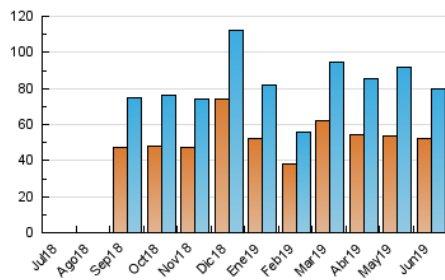

4.3 Por meses

N. únicos / Visitas (x 1000)