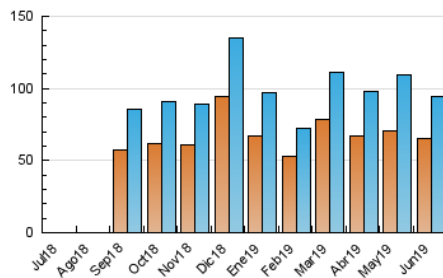

4.3 Por meses

N. únicos / Visitas (x 1000)