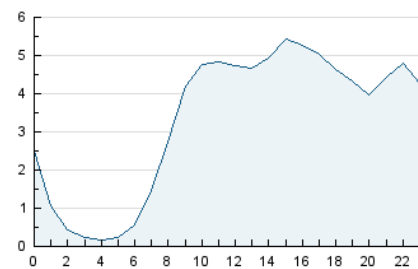

2. Secciones (Nacional)

	PAGINAS	%
HOME	10.756	7.60 %
RESTO	130.739	92.40 %

3. Por día del mes (Nacional)

Día	N. únicos	Visitas	Páginas	Día	N. únicos	Visitas	Páginas	Día	N. únicos	Visitas	Páginas
1	2.163	2.479	4.832	11	2.462	2.868	4.838	21	2.423	2.701	5.025
2	2.175	2.438	4.721	12	2.812	3.095	5.016	22	2.108	2.367	5.114
3	2.379	2.591	4.695	13	2.287	2.532	4.413	23	2.448	2.687	5.060
4	2.164	2.322	4.041	14	2.814	3.255	5.782	24	2.164	2.357	3.996
5	2.231	2.477	4.429	15	2.250	2.652	5.089	25	2.323	2.527	4.379
6	2.535	2.886	5.390	16	2.253	2.582	4.719	26	2.639	2.848	4.682
7	2.677	3.020	5.540	17	2.314	2.516	4.117	27	2.546	2.746	4.355
8	2.229	2.651	5.196	18	2.658	2.846	4.359	28	2.617	2.899	4.786
9	2.322	2.726	4.927	19	2.021	2.184	3.612	29	2.175	2.427	4.272
10	2.298	2.667	4.620	20	2.651	2.970	5.245	30	2.159	2.382	4.245

4. Gráficas (Nacional)

4.1 Por día de la semana (promedio)

N. únicos / Visitas (x 100)

Páginas (x 100)

4.2 Por franja horaria (promedio)

Visitas (x 1000)

Páginas (x 1000)

4.3 Por meses