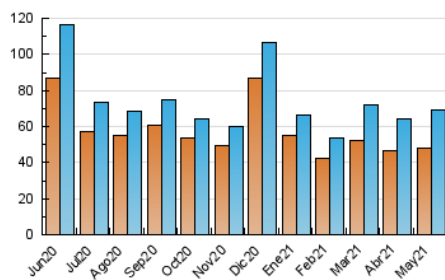

### 3. Por día del mes (Nacional e Internacional)

Día	N. únicos	Visitas	Páginas	Día	N. únicos	Visitas	Páginas	Día	N. únicos	Visitas	Páginas
1	1.487	1.651	3.056	11	1.924	2.138	3.753	21	2.573	2.911	5.255
2	1.843	1.952	2.797	12	2.010	2.228	3.794	22	1.724	1.920	3.601
3	2.040	2.190	3.335	13	2.295	2.583	4.328	23	1.713	1.880	3.285
4	2.369	2.644	4.021	14	1.849	2.024	3.693	24	2.432	2.682	5.122
5	1.979	2.177	3.432	15	1.363	1.486	2.689	25	2.463	2.731	4.662
6	1.996	2.197	3.661	16	1.326	1.456	2.835	26	2.325	2.551	4.169
7	2.463	2.795	4.439	17	2.321	2.586	4.470	27	2.050	2.251	3.972
8	1.601	1.798	3.151	18	2.585	2.878	4.762	28	1.791	1.956	3.520
9	1.369	1.488	2.433	19	2.837	3.275	5.649	29	1.538	1.712	3.298
10	1.656	1.804	2.831	20	2.763	3.157	5.122	30	1.730	1.878	3.334
								31	2.063	2.253	3.557

4. Gráficas (Nacional e Internacional)

4.1 Por día de la semana (promedio)

N. únicos / Visitas (x 100)

Páginas (x 100)

4.2 Por franja horaria (promedio)

Visitas (x 1000)

Páginas (x 1000)

4.3 Por meses

N. únicos / Visitas (x 1000)

Páginas (x 1000)