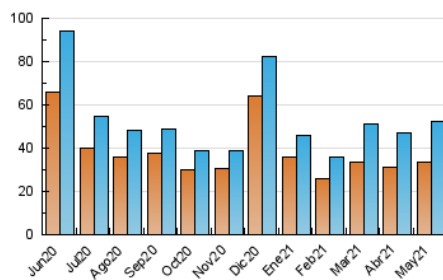

#### 3. Por día del mes (Nacional)

Día	N. únicos	Visitas	Páginas	Día	N. únicos	Visitas	Páginas	Día	N. únicos	Visitas	Páginas
1	1.110	1.250	2.587	11	1.364	1.550	3.042	21	1.996	2.306	4.537
2	1.437	1.516	2.286	12	1.339	1.511	2.924	22	1.338	1.502	3.103
3	1.447	1.569	2.572	13	1.713	1.970	3.579	23	1.339	1.487	2.798
4	1.715	1.955	3.209	14	1.283	1.424	2.968	24	1.906	2.133	4.485
5	1.380	1.546	2.712	15	994	1.091	2.171	25	1.905	2.138	3.993
6	1.400	1.561	2.890	16	1.011	1.116	2.435	26	1.736	1.916	3.405
7	1.842	2.139	3.679	17	1.820	2.061	3.842	27	1.463	1.624	3.210
8	1.217	1.390	2.688	18	1.994	2.245	4.000	28	1.200	1.333	2.793
9	1.009	1.114	2.021	19	2.280	2.667	4.929	29	1.153	1.301	2.808
10	1.156	1.284	2.241	20	2.137	2.501	4.338	30	1.347	1.471	2.839
								31	1.533	1.704	2.917

4. Gráficas (Nacional)

4.1 Por día de la semana (promedio)

N. únicos / Visitas (x 100)

Páginas (x 100)

4.2 Por franja horaria (promedio)

Visitas (x 1000)

Páginas (x 1000)

4.3 Por meses

N. únicos / Visitas (x 1000)

Páginas (x 1000)