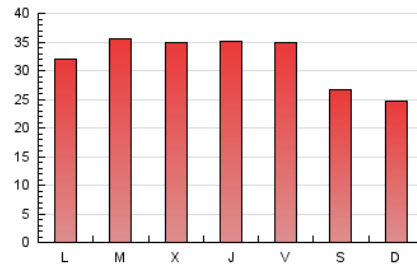

#### 1. Cifras totales y promedios (Nacional)

MES - AÑO	NAVEGADORES UNICOS	VISITAS	PAGINAS
Mayo - 2021	33.779	52.375	98.001
<b>PROMEDIO DIARIO</b>	<b>1.502</b>	<b>1.690</b>	<b>3.161</b>
<b>PROMEDIO LUNES-VIERNES</b>	<b>1.648</b>	<b>1.864</b>	<b>3.441</b>
<b>PROMEDIO SABADO-DOMINGO</b>	<b>1.196</b>	<b>1.324</b>	<b>2.574</b>
<b>PAGINAS / VISITAS</b>	<b>1,87</b>		
<b>DURACION MEDIA VISITAS</b>	<b>0:01:40</b>		
<b>DURACION MEDIA PAGINAS</b>	<b>0:01:54</b>		

#### 3. Por día del mes (Nacional)

Día	N. únicos	Visitas	Páginas	Día	N. únicos	Visitas	Páginas	Día	N. únicos	Visitas	Páginas
1	1.110	1.250	2.587	11	1.364	1.550	3.042	21	1.996	2.306	4.537
2	1.437	1.516	2.286	12	1.339	1.511	2.924	22	1.338	1.502	3.103
3	1.447	1.569	2.572	13	1.713	1.970	3.579	23	1.339	1.487	2.798
4	1.715	1.955	3.209	14	1.283	1.424	2.968	24	1.906	2.133	4.485
5	1.380	1.546	2.712	15	994	1.091	2.171	25	1.905	2.138	3.993
6	1.400	1.561	2.890	16	1.011	1.116	2.435	26	1.736	1.916	3.405
7	1.842	2.139	3.679	17	1.820	2.061	3.842	27	1.463	1.624	3.210
8	1.217	1.390	2.688	18	1.994	2.245	4.000	28	1.200	1.333	2.793
9	1.009	1.114	2.021	19	2.280	2.667	4.929	29	1.153	1.301	2.808
10	1.156	1.284	2.241	20	2.137	2.501	4.338	30	1.347	1.471	2.839
								31	1.533	1.704	2.917

4. Gráficas (Nacional)

4.1 Por día de la semana (promedio)

N. únicos / Visitas (x 100)

Páginas (x 100)

4.2 Por franja horaria (promedio)

Visitas (x 1000)

Páginas (x 1000)

4.3 Por meses