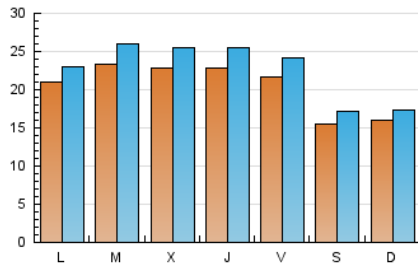

4. Gráficas (Nacional e Internacional)

4.1 Por día de la semana (promedio)

N. únicos / Visitas (x 100)