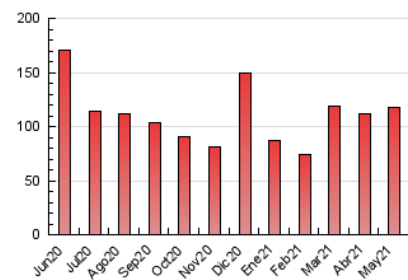

### 1. Cifras totales y promedios (Nacional e Internacional)

MES - AÑO	NAVEGADORES UNICOS	VISITAS	PAGINAS
Mayo - 2021	48.164	69.232	118.026
<b>PROMEDIO DIARIO</b>	<b>2.015</b>	<b>2.233</b>	<b>3.807</b>
<b>PROMEDIO LUNES-VIERNES</b>	2.228	2.477	4.169
<b>PROMEDIO SABADO-DOMINGO</b>	1.569	1.722	3.048
<b>PAGINAS / VISITAS</b>	1,70		
<b>DURACION MEDIA VISITAS</b>	0:01:27		
<b>DURACION MEDIA PAGINAS</b>	0:02:03		

### 3. Por día del mes (Nacional e Internacional)

Día	N. únicos	Visitas	Páginas	Día	N. únicos	Visitas	Páginas	Día	N. únicos	Visitas	Páginas
1	1.487	1.651	3.056	11	1.924	2.138	3.753	21	2.573	2.911	5.255
2	1.843	1.952	2.797	12	2.010	2.228	3.794	22	1.724	1.920	3.601
3	2.040	2.190	3.335	13	2.295	2.583	4.328	23	1.713	1.880	3.285
4	2.369	2.644	4.021	14	1.849	2.024	3.693	24	2.432	2.682	5.122
5	1.979	2.177	3.432	15	1.363	1.486	2.689	25	2.463	2.731	4.662
6	1.996	2.197	3.661	16	1.326	1.456	2.835	26	2.325	2.551	4.169
7	2.463	2.795	4.439	17	2.321	2.586	4.470	27	2.050	2.251	3.972
8	1.601	1.798	3.151	18	2.585	2.878	4.762	28	1.791	1.956	3.520
9	1.369	1.488	2.433	19	2.837	3.275	5.649	29	1.538	1.712	3.298
10	1.656	1.804	2.831	20	2.763	3.157	5.122	30	1.730	1.878	3.334
								31	2.063	2.253	3.557

4. Gráficas (Nacional e Internacional)

4.1 Por día de la semana (promedio)

N. únicos / Visitas (x 100)

Páginas (x 100)

4.2 Por franja horaria (promedio)

Visitas (x 1000)

Páginas (x 1000)

4.3 Por meses

N. únicos / Visitas (x 1000)

Páginas (x 1000)