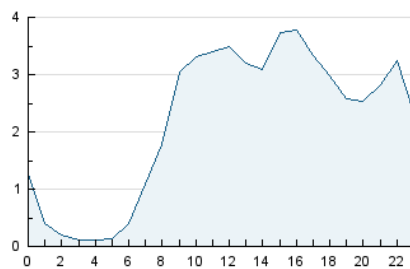

#### 3. Por día del mes (Nacional)

Día	N. únicos	Visitas	Páginas	Día	N. únicos	Visitas	Páginas	Día	N. únicos	Visitas	Páginas
1	1.110	1.250	2.587	11	1.364	1.550	3.042	21	1.996	2.306	4.537
2	1.437	1.516	2.286	12	1.339	1.511	2.924	22	1.338	1.502	3.103
3	1.447	1.569	2.572	13	1.713	1.970	3.579	23	1.339	1.487	2.798
4	1.715	1.955	3.209	14	1.283	1.424	2.968	24	1.906	2.133	4.485
5	1.380	1.546	2.712	15	994	1.091	2.171	25	1.905	2.138	3.993
6	1.400	1.561	2.890	16	1.011	1.116	2.435	26	1.736	1.916	3.405
7	1.842	2.139	3.679	17	1.820	2.061	3.842	27	1.463	1.624	3.210
8	1.217	1.390	2.688	18	1.994	2.245	4.000	28	1.200	1.333	2.793
9	1.009	1.114	2.021	19	2.280	2.667	4.929	29	1.153	1.301	2.808
10	1.156	1.284	2.241	20	2.137	2.501	4.338	30	1.347	1.471	2.839
								31	1.533	1.704	2.917

4. Gráficas (Nacional)

4.1 Por día de la semana (promedio)

N. únicos / Visitas (x 100)

Páginas (x 100)

4.2 Por franja horaria (promedio)

Visitas (x 1000)

Páginas (x 1000)

4.3 Por meses