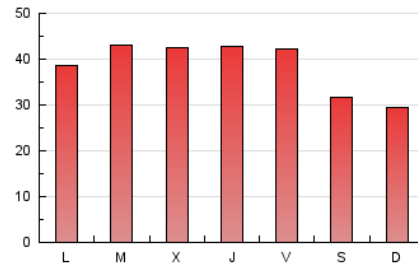

### 1. Cifras totales y promedios (Nacional e Internacional)

MES - AÑO	NAVEGADORES UNICOS	VISITAS	PAGINAS
Mayo - 2021	48.164	69.232	118.026
<b>PROMEDIO DIARIO</b>	<b>2.015</b>	<b>2.233</b>	<b>3.807</b>
<b>PROMEDIO LUNES-VIERNES</b>	2.228	2.477	4.169
<b>PROMEDIO SABADO-DOMINGO</b>	1.569	1.722	3.048
<b>PAGINAS / VISITAS</b>	1,70		
<b>DURACION MEDIA VISITAS</b>	0:01:27		
<b>DURACION MEDIA PAGINAS</b>	0:02:03		

### 3. Por día del mes (Nacional e Internacional)

Día	N. únicos	Visitas	Páginas	Día	N. únicos	Visitas	Páginas	Día	N. únicos	Visitas	Páginas
1	1.487	1.651	3.056	11	1.924	2.138	3.753	21	2.573	2.911	5.255
2	1.843	1.952	2.797	12	2.010	2.228	3.794	22	1.724	1.920	3.601
3	2.040	2.190	3.335	13	2.295	2.583	4.328	23	1.713	1.880	3.285
4	2.369	2.644	4.021	14	1.849	2.024	3.693	24	2.432	2.682	5.122
5	1.979	2.177	3.432	15	1.363	1.486	2.689	25	2.463	2.731	4.662
6	1.996	2.197	3.661	16	1.326	1.456	2.835	26	2.325	2.551	4.169
7	2.463	2.795	4.439	17	2.321	2.586	4.470	27	2.050	2.251	3.972
8	1.601	1.798	3.151	18	2.585	2.878	4.762	28	1.791	1.956	3.520
9	1.369	1.488	2.433	19	2.837	3.275	5.649	29	1.538	1.712	3.298
10	1.656	1.804	2.831	20	2.763	3.157	5.122	30	1.730	1.878	3.334
								31	2.063	2.253	3.557

4. Gráficas (Nacional e Internacional)

4.1 Por día de la semana (promedio)

N. únicos / Visitas (x 100)

Páginas (x 100)

4.2 Por franja horaria (promedio)

Visitas (x 1000)

Páginas (x 1000)

4.3 Por meses