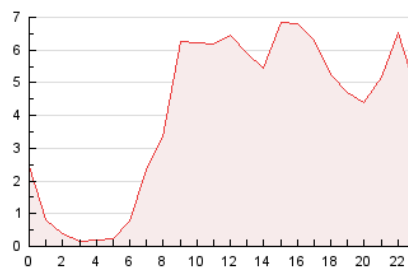

#### 3. Por día del mes (Nacional)

Día	N. únicos	Visitas	Páginas	Día	N. únicos	Visitas	Páginas	Día	N. únicos	Visitas	Páginas
1	1.110	1.250	2.587	11	1.364	1.550	3.042	21	1.996	2.306	4.537
2	1.437	1.516	2.286	12	1.339	1.511	2.924	22	1.338	1.502	3.103
3	1.447	1.569	2.572	13	1.713	1.970	3.579	23	1.339	1.487	2.798
4	1.715	1.955	3.209	14	1.283	1.424	2.968	24	1.906	2.133	4.485
5	1.380	1.546	2.712	15	994	1.091	2.171	25	1.905	2.138	3.993
6	1.400	1.561	2.890	16	1.011	1.116	2.435	26	1.736	1.916	3.405
7	1.842	2.139	3.679	17	1.820	2.061	3.842	27	1.463	1.624	3.210
8	1.217	1.390	2.688	18	1.994	2.245	4.000	28	1.200	1.333	2.793
9	1.009	1.114	2.021	19	2.280	2.667	4.929	29	1.153	1.301	2.808
10	1.156	1.284	2.241	20	2.137	2.501	4.338	30	1.347	1.471	2.839
								31	1.533	1.704	2.917

4. Gráficas (Nacional)

4.1 Por día de la semana (promedio)

N. únicos / Visitas (x 100)

Páginas (x 100)

4.2 Por franja horaria (promedio)

Visitas (x 1000)

Páginas (x 1000)

4.3 Por meses