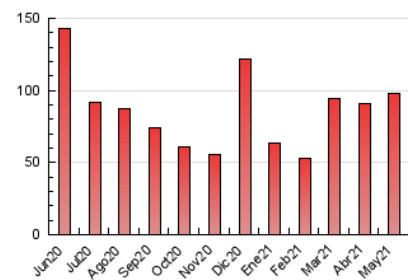

#### 3. Por día del mes (Nacional)

Día	N. únicos	Visitas	Páginas	Día	N. únicos	Visitas	Páginas	Día	N. únicos	Visitas	Páginas
1	1.110	1.250	2.587	11	1.364	1.550	3.042	21	1.996	2.306	4.537
2	1.437	1.516	2.286	12	1.339	1.511	2.924	22	1.338	1.502	3.103
3	1.447	1.569	2.572	13	1.713	1.970	3.579	23	1.339	1.487	2.798
4	1.715	1.955	3.209	14	1.283	1.424	2.968	24	1.906	2.133	4.485
5	1.380	1.546	2.712	15	994	1.091	2.171	25	1.905	2.138	3.993
6	1.400	1.561	2.890	16	1.011	1.116	2.435	26	1.736	1.916	3.405
7	1.842	2.139	3.679	17	1.820	2.061	3.842	27	1.463	1.624	3.210
8	1.217	1.390	2.688	18	1.994	2.245	4.000	28	1.200	1.333	2.793
9	1.009	1.114	2.021	19	2.280	2.667	4.929	29	1.153	1.301	2.808
10	1.156	1.284	2.241	20	2.137	2.501	4.338	30	1.347	1.471	2.839
								31	1.533	1.704	2.917

4. Gráficas (Nacional)

4.1 Por día de la semana (promedio)

N. únicos / Visitas (x 100)

Páginas (x 100)

4.2 Por franja horaria (promedio)

Visitas (x 1000)

Páginas (x 1000)

4.3 Por meses

N. únicos / Visitas (x 1000)

Páginas (x 1000)