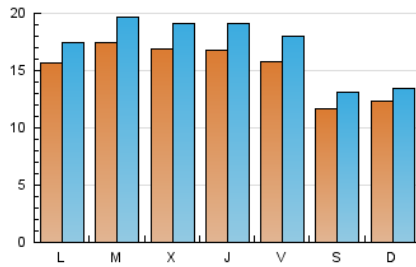

4. Gráficas (Nacional)

4.1 Por día de la semana (promedio)

N. únicos / Visitas (x 100)