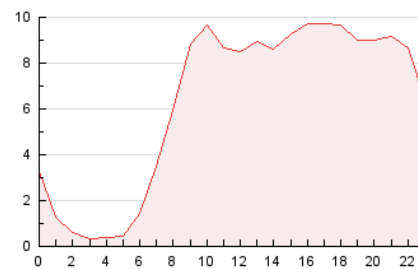

2. Secciones (Nacional)

	PAGINAS	%
HOME	13.437	8.89 %
RESTO	137.779	91.11 %

3. Por día del mes (Nacional)

Día	N. únicos	Visitas	Páginas	Día	N. únicos	Visitas	Páginas	Día	N. únicos	Visitas	Páginas
1	5.361	6.941	12.247	11	2.990	3.577	6.247	21	2.242	2.551	3.937
2	5.763	7.965	14.829	12	2.535	3.084	5.501	22	2.430	2.755	4.252
3	5.461	7.196	12.465	13	1.899	2.218	3.380	23	1.738	2.012	3.319
4	2.954	3.395	5.607	14	1.637	1.913	3.076	24	2.019	2.359	4.055
5	2.112	2.560	4.353	15	1.843	2.134	3.424	25	1.683	2.037	3.881
6	1.186	1.350	2.274	16	1.514	1.737	2.989	26	1.281	1.505	2.761
7	1.620	1.922	3.333	17	1.926	2.264	3.956	27	1.805	2.100	3.621
8	2.143	2.548	4.155	18	1.608	1.902	3.431	28	4.351	4.710	7.148
9	2.144	2.559	4.471	19	1.448	1.674	2.834	29	2.303	2.568	4.742
10	2.552	3.032	5.122	20	3.025	3.353	4.570	30	2.014	2.358	5.236

4. Gráficas (Nacional)

4.1 Por día de la semana (promedio)

N. únicos / Visitas (x 100)

Páginas (x 100)

4.2 Por franja horaria (promedio)

Visitas_ (x 1000)

Páginas (x 1000)

4.3 Por meses

N. únicos / Visitas (x 1000)

Páginas (x 1000)

5. Observaciones

Este Medio Electrónico de Comunicación ha sido medido por la herramienta Google Analytics de Google (GA4).

6. Definiciones básicas (Para más información ver Normas Técnicas para el Control de los Medios Electrónicos de Comunicación)