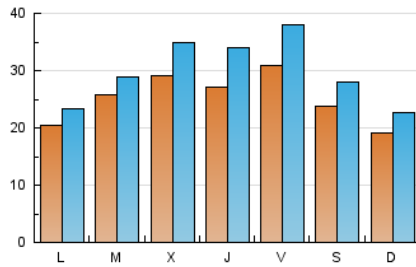

1. Cifras totales y promedios (Nacional e Internacional)

MES - AÑO	NAVEGADORES UNICOS	VISITAS	PAGINAS
Abril - 2026	50.847	91.008	154.185
PROMEDIO DIARIO	2.536	3.029	5.140
PROMEDIO LUNES-VIERNES	2.680	3.208	5.407
PROMEDIO SABADO-DOMINGO	2.139	2.537	4.403
PAGINAS / VISITAS	1,70		
DURACION MEDIA VISITAS	0:02:09		
TIEMPO INTERACCIÓN MEDIO	0:01:17		

2. Secciones (Nacional e Internacional)

	PAGINAS	%
HOME	13.650	8.85 %
RESTO	140.535	91.15 %

3. Por día del mes (Nacional e Internacional)

Día	N. únicos	Visitas	Páginas	Día	N. únicos	Visitas	Páginas	Día	N. únicos	Visitas	Páginas
1	5.414	6.991	12.323	11	3.070	3.658	6.343	21	2.366	2.679	4.067
2	5.803	8.021	14.908	12	2.637	3.201	5.619	22	2.583	2.865	4.422
3	5.524	7.285	12.565	13	1.979	2.300	3.482	23	1.806	2.082	3.396
4	2.992	3.447	5.659	14	1.746	2.026	3.192	24	2.085	2.429	4.130
5	2.144	2.603	4.403	15	1.965	2.259	3.565	25	1.739	2.099	3.949
6	1.245	1.419	2.355	16	1.613	1.844	3.112	26	1.335	1.560	2.838
7	1.678	1.985	3.398	17	2.041	2.386	4.070	27	1.870	2.170	3.708
8	2.263	2.675	4.281	18	1.702	2.004	3.527	28	4.501	4.847	7.302
9	2.236	2.658	4.577	19	1.496	1.721	2.889	29	2.376	2.643	4.839
10	2.667	3.134	5.248	20	3.122	3.461	4.683	30	2.079	2.426	5.335

4. Gráficas (Nacional e Internacional)

4.1 Por día de la semana (promedio)

N. únicos / Visitas (x 100)

Páginas (x 100)

4.2 Por franja horaria (promedio)

Visitas_ (x 1000)

Páginas (x 1000)

4.3 Por meses