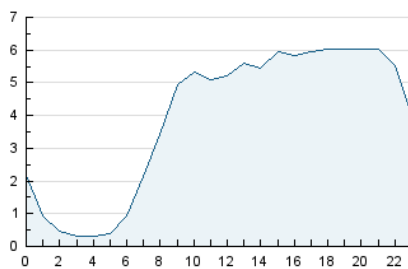

2. Secciones (Nacional e Internacional)

	PAGINAS	%
HOME	13.650	8.85 %
RESTO	140.535	91.15 %

3. Por día del mes (Nacional e Internacional)

Día	N. únicos	Visitas	Páginas	Día	N. únicos	Visitas	Páginas	Día	N. únicos	Visitas	Páginas
1	5.414	6.991	12.323	11	3.070	3.658	6.343	21	2.366	2.679	4.067
2	5.803	8.021	14.908	12	2.637	3.201	5.619	22	2.583	2.865	4.422
3	5.524	7.285	12.565	13	1.979	2.300	3.482	23	1.806	2.082	3.396
4	2.992	3.447	5.659	14	1.746	2.026	3.192	24	2.085	2.429	4.130
5	2.144	2.603	4.403	15	1.965	2.259	3.565	25	1.739	2.099	3.949
6	1.245	1.419	2.355	16	1.613	1.844	3.112	26	1.335	1.560	2.838
7	1.678	1.985	3.398	17	2.041	2.386	4.070	27	1.870	2.170	3.708
8	2.263	2.675	4.281	18	1.702	2.004	3.527	28	4.501	4.847	7.302
9	2.236	2.658	4.577	19	1.496	1.721	2.889	29	2.376	2.643	4.839
10	2.667	3.134	5.248	20	3.122	3.461	4.683	30	2.079	2.426	5.335

4. Gráficas (Nacional e Internacional)

4.1 Por día de la semana (promedio)

N. únicos / Visitas (x 100)

Páginas (x 100)

4.2 Por franja horaria (promedio)

Visitas_ (x 1000)

Páginas (x 1000)

4.3 Por meses