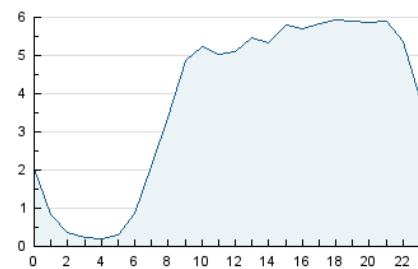

2. Secciones (Nacional)

	PAGINAS	%
HOME	13.437	8.89 %
RESTO	137.779	91.11 %

3. Por día del mes (Nacional)

Día	N. únicos	Visitas	Páginas	Día	N. únicos	Visitas	Páginas	Día	N. únicos	Visitas	Páginas
1	5.361	6.941	12.247	11	2.990	3.577	6.247	21	2.242	2.551	3.937
2	5.763	7.965	14.829	12	2.535	3.084	5.501	22	2.430	2.755	4.252
3	5.461	7.196	12.465	13	1.899	2.218	3.380	23	1.738	2.012	3.319
4	2.954	3.395	5.607	14	1.637	1.913	3.076	24	2.019	2.359	4.055
5	2.112	2.560	4.353	15	1.843	2.134	3.424	25	1.683	2.037	3.881
6	1.186	1.350	2.274	16	1.514	1.737	2.989	26	1.281	1.505	2.761
7	1.620	1.922	3.333	17	1.926	2.264	3.956	27	1.805	2.100	3.621
8	2.143	2.548	4.155	18	1.608	1.902	3.431	28	4.351	4.710	7.148
9	2.144	2.559	4.471	19	1.448	1.674	2.834	29	2.303	2.568	4.742
10	2.552	3.032	5.122	20	3.025	3.353	4.570	30	2.014	2.358	5.236

4. Gráficas (Nacional)

4.1 Por día de la semana (promedio)

N. únicos / Visitas (x 100)

Páginas (x 100)

4.2 Por franja horaria (promedio)

Visitas_ (x 1000)

Páginas (x 1000)

4.3 Por meses