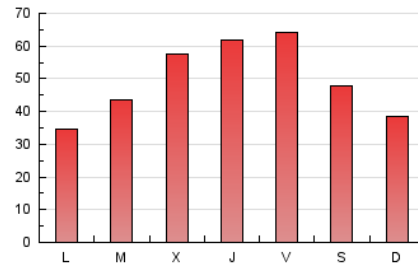

1. Cifras totales y promedios (Nacional)

MES - AÑO	NAVEGADORES UNICOS	VISITAS	PAGINAS
Abril - 2026	48.283	88.726	151.216
PROMEDIO DIARIO	2.453	2.943	5.041
PROMEDIO LUNES-VIERNES	2.590	3.116	5.300
PROMEDIO SABADO-DOMINGO	2.076	2.467	4.327
PAGINAS / VISITAS	1,71		
DURACION MEDIA VISITAS	0:02:11		
TIEMPO INTERACCIÓN MEDIO	0:01:20		

2. Secciones (Nacional)

	PAGINAS	%
HOME	13.437	8.89 %
RESTO	137.779	91.11 %

3. Por día del mes (Nacional)

Día	N. únicos	Visitas	Páginas	Día	N. únicos	Visitas	Páginas	Día	N. únicos	Visitas	Páginas
1	5.361	6.941	12.247	11	2.990	3.577	6.247	21	2.242	2.551	3.937
2	5.763	7.965	14.829	12	2.535	3.084	5.501	22	2.430	2.755	4.252
3	5.461	7.196	12.465	13	1.899	2.218	3.380	23	1.738	2.012	3.319
4	2.954	3.395	5.607	14	1.637	1.913	3.076	24	2.019	2.359	4.055
5	2.112	2.560	4.353	15	1.843	2.134	3.424	25	1.683	2.037	3.881
6	1.186	1.350	2.274	16	1.514	1.737	2.989	26	1.281	1.505	2.761
7	1.620	1.922	3.333	17	1.926	2.264	3.956	27	1.805	2.100	3.621
8	2.143	2.548	4.155	18	1.608	1.902	3.431	28	4.351	4.710	7.148
9	2.144	2.559	4.471	19	1.448	1.674	2.834	29	2.303	2.568	4.742
10	2.552	3.032	5.122	20	3.025	3.353	4.570	30	2.014	2.358	5.236

4. Gráficas (Nacional)

4.1 Por día de la semana (promedio)

N. únicos / Visitas (x 100)

Páginas (x 100)

4.2 Por franja horaria (promedio)

Visitas_ (x 1000)

Páginas (x 1000)

4.3 Por meses