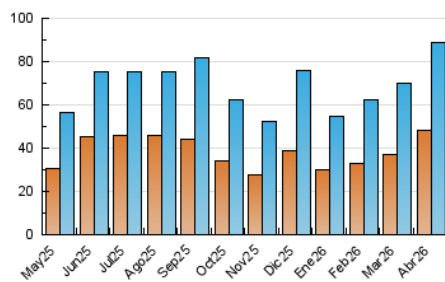

1. Cifras totales y promedios (Nacional)

MES - AÑO	NAVEGADORES UNICOS	VISITAS	PAGINAS
Abril - 2026	48.283	88.726	151.216
PROMEDIO DIARIO	2.453	2.943	5.041
PROMEDIO LUNES-VIERNES	2.590	3.116	5.300
PROMEDIO SABADO-DOMINGO	2.076	2.467	4.327
PAGINAS / VISITAS	1,71		
DURACION MEDIA VISITAS	0:02:11		
TIEMPO INTERACCIÓN MEDIO	0:01:20		

2. Secciones (Nacional)

	PAGINAS	%
HOME	13.437	8.89 %
RESTO	137.779	91.11 %

3. Por día del mes (Nacional)

Día	N. únicos	Visitas	Páginas	Día	N. únicos	Visitas	Páginas	Día	N. únicos	Visitas	Páginas
1	5.361	6.941	12.247	11	2.990	3.577	6.247	21	2.242	2.551	3.937
2	5.763	7.965	14.829	12	2.535	3.084	5.501	22	2.430	2.755	4.252
3	5.461	7.196	12.465	13	1.899	2.218	3.380	23	1.738	2.012	3.319
4	2.954	3.395	5.607	14	1.637	1.913	3.076	24	2.019	2.359	4.055
5	2.112	2.560	4.353	15	1.843	2.134	3.424	25	1.683	2.037	3.881
6	1.186	1.350	2.274	16	1.514	1.737	2.989	26	1.281	1.505	2.761
7	1.620	1.922	3.333	17	1.926	2.264	3.956	27	1.805	2.100	3.621
8	2.143	2.548	4.155	18	1.608	1.902	3.431	28	4.351	4.710	7.148
9	2.144	2.559	4.471	19	1.448	1.674	2.834	29	2.303	2.568	4.742
10	2.552	3.032	5.122	20	3.025	3.353	4.570	30	2.014	2.358	5.236

4. Gráficas (Nacional)

4.1 Por día de la semana (promedio)

N. únicos / Visitas (x 100)

Páginas (x 100)

4.2 Por franja horaria (promedio)

Visitas_ (x 1000)

Páginas (x 1000)

4.3 Por meses

N. únicos / Visitas (x 1000)

Páginas (x 1000)

5. Observaciones

Este Medio Electrónico de Comunicación ha sido medido por la herramienta Google Analytics de Google (GA4).

6. Definiciones básicas (Para más información ver Normas Técnicas para el Control de los Medios Electrónicos de Comunicación)