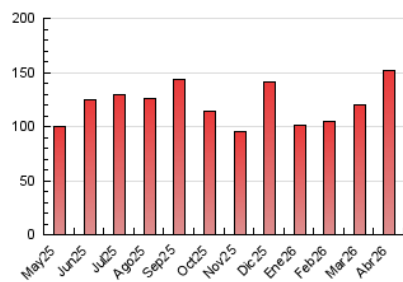

1. Cifras totales y promedios (Nacional)

MES - AÑO	NAVEGADORES UNICOS	VISITAS	PAGINAS
Abril - 2026	48.283	88.726	151.216
PROMEDIO DIARIO	2.453	2.943	5.041
PROMEDIO LUNES-VIERNES	2.590	3.116	5.300
PROMEDIO SABADO-DOMINGO	2.076	2.467	4.327
PAGINAS / VISITAS	1,71		
DURACION MEDIA VISITAS	0:02:11		
TIEMPO INTERACCIÓN MEDIO	0:01:20		

2. Secciones (Nacional)

	PAGINAS	%
HOME	13.437	8.89 %
RESTO	137.779	91.11 %

3. Por día del mes (Nacional)

Día	N. únicos	Visitas	Páginas	Día	N. únicos	Visitas	Páginas	Día	N. únicos	Visitas	Páginas
1	5.361	6.941	12.247	11	2.990	3.577	6.247	21	2.242	2.551	3.937
2	5.763	7.965	14.829	12	2.535	3.084	5.501	22	2.430	2.755	4.252
3	5.461	7.196	12.465	13	1.899	2.218	3.380	23	1.738	2.012	3.319
4	2.954	3.395	5.607	14	1.637	1.913	3.076	24	2.019	2.359	4.055
5	2.112	2.560	4.353	15	1.843	2.134	3.424	25	1.683	2.037	3.881
6	1.186	1.350	2.274	16	1.514	1.737	2.989	26	1.281	1.505	2.761
7	1.620	1.922	3.333	17	1.926	2.264	3.956	27	1.805	2.100	3.621
8	2.143	2.548	4.155	18	1.608	1.902	3.431	28	4.351	4.710	7.148
9	2.144	2.559	4.471	19	1.448	1.674	2.834	29	2.303	2.568	4.742
10	2.552	3.032	5.122	20	3.025	3.353	4.570	30	2.014	2.358	5.236

4. Gráficas (Nacional)

4.1 Por día de la semana (promedio)

N. únicos / Visitas (x 100)

Páginas (x 100)

4.2 Por franja horaria (promedio)

Visitas_ (x 1000)

Páginas (x 1000)

4.3 Por meses

N. únicos / Visitas (x 1000)

Páginas (x 1000)

5. Observaciones

Este Medio Electrónico de Comunicación ha sido medido por la herramienta Google Analytics de Google (GA4).

6. Definiciones básicas (Para más información ver Normas Técnicas para el Control de los Medios Electrónicos de Comunicación)