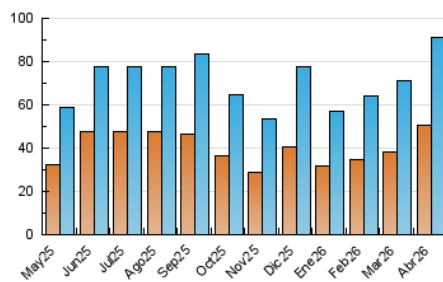

4.3 Por meses

N. únicos / Visitas (x 1000)