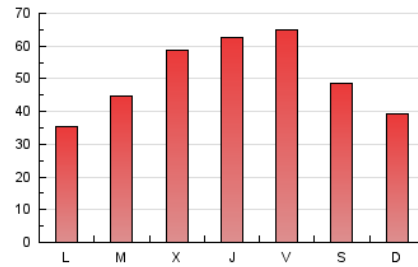

1. Cifras totales y promedios (Nacional e Internacional)

MES - AÑO	NAVEGADORES UNICOS	VISITAS	PAGINAS
Abril - 2026	50.847	91.008	154.185
PROMEDIO DIARIO	2.536	3.029	5.140
PROMEDIO LUNES-VIERNES	2.680	3.208	5.407
PROMEDIO SABADO-DOMINGO	2.139	2.537	4.403
PAGINAS / VISITAS	1,70		
DURACION MEDIA VISITAS	0:02:09		
TIEMPO INTERACCIÓN MEDIO	0:01:17		

2. Secciones (Nacional e Internacional)

	PAGINAS	%
HOME	13.650	8.85 %
RESTO	140.535	91.15 %

3. Por día del mes (Nacional e Internacional)

Día	N. únicos	Visitas	Páginas	Día	N. únicos	Visitas	Páginas	Día	N. únicos	Visitas	Páginas
1	5.414	6.991	12.323	11	3.070	3.658	6.343	21	2.366	2.679	4.067
2	5.803	8.021	14.908	12	2.637	3.201	5.619	22	2.583	2.865	4.422
3	5.524	7.285	12.565	13	1.979	2.300	3.482	23	1.806	2.082	3.396
4	2.992	3.447	5.659	14	1.746	2.026	3.192	24	2.085	2.429	4.130
5	2.144	2.603	4.403	15	1.965	2.259	3.565	25	1.739	2.099	3.949
6	1.245	1.419	2.355	16	1.613	1.844	3.112	26	1.335	1.560	2.838
7	1.678	1.985	3.398	17	2.041	2.386	4.070	27	1.870	2.170	3.708
8	2.263	2.675	4.281	18	1.702	2.004	3.527	28	4.501	4.847	7.302
9	2.236	2.658	4.577	19	1.496	1.721	2.889	29	2.376	2.643	4.839
10	2.667	3.134	5.248	20	3.122	3.461	4.683	30	2.079	2.426	5.335

4. Gráficas (Nacional e Internacional)

4.1 Por día de la semana (promedio)

N. únicos / Visitas (x 100)

Páginas (x 100)

4.2 Por franja horaria (promedio)

Visitas_ (x 1000)

Páginas (x 1000)

4.3 Por meses