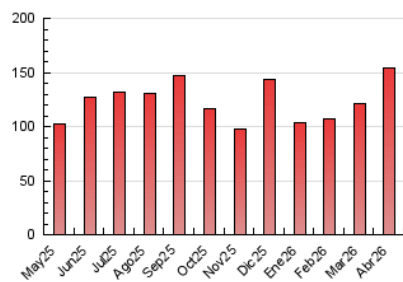

Páginas (x 1000)