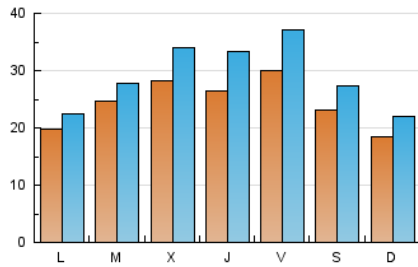

1. Cifras totales y promedios (Nacional)

MES - AÑO	NAVEGADORES UNICOS	VISITAS	PAGINAS
Abril - 2026	48.283	88.726	151.216
PROMEDIO DIARIO	2.453	2.943	5.041
PROMEDIO LUNES-VIERNES	2.590	3.116	5.300
PROMEDIO SABADO-DOMINGO	2.076	2.467	4.327
PAGINAS / VISITAS	1,71		
DURACION MEDIA VISITAS	0:02:11		
TIEMPO INTERACCIÓN MEDIO	0:01:20		

2. Secciones (Nacional)

	PAGINAS	%
HOME	13.437	8.89 %
RESTO	137.779	91.11 %

3. Por día del mes (Nacional)

Día	N. únicos	Visitas	Páginas	Día	N. únicos	Visitas	Páginas	Día	N. únicos	Visitas	Páginas
1	5.361	6.941	12.247	11	2.990	3.577	6.247	21	2.242	2.551	3.937
2	5.763	7.965	14.829	12	2.535	3.084	5.501	22	2.430	2.755	4.252
3	5.461	7.196	12.465	13	1.899	2.218	3.380	23	1.738	2.012	3.319
4	2.954	3.395	5.607	14	1.637	1.913	3.076	24	2.019	2.359	4.055
5	2.112	2.560	4.353	15	1.843	2.134	3.424	25	1.683	2.037	3.881
6	1.186	1.350	2.274	16	1.514	1.737	2.989	26	1.281	1.505	2.761
7	1.620	1.922	3.333	17	1.926	2.264	3.956	27	1.805	2.100	3.621
8	2.143	2.548	4.155	18	1.608	1.902	3.431	28	4.351	4.710	7.148
9	2.144	2.559	4.471	19	1.448	1.674	2.834	29	2.303	2.568	4.742
10	2.552	3.032	5.122	20	3.025	3.353	4.570	30	2.014	2.358	5.236

4. Gráficas (Nacional)

4.1 Por día de la semana (promedio)

N. únicos / Visitas (x 100)

Páginas (x 100)

4.2 Por franja horaria (promedio)

Visitas_ (x 1000)

Páginas (x 1000)

4.3 Por meses