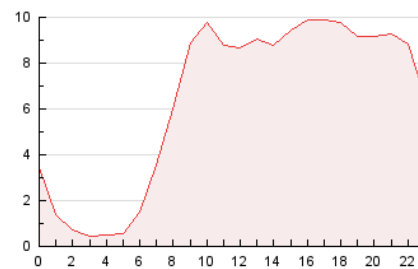

2. Secciones (Nacional e Internacional)

	PAGINAS	%
HOME	13.650	8.85 %
RESTO	140.535	91.15 %

3. Por día del mes (Nacional e Internacional)

Día	N. únicos	Visitas	Páginas	Día	N. únicos	Visitas	Páginas	Día	N. únicos	Visitas	Páginas
1	5.414	6.991	12.323	11	3.070	3.658	6.343	21	2.366	2.679	4.067
2	5.803	8.021	14.908	12	2.637	3.201	5.619	22	2.583	2.865	4.422
3	5.524	7.285	12.565	13	1.979	2.300	3.482	23	1.806	2.082	3.396
4	2.992	3.447	5.659	14	1.746	2.026	3.192	24	2.085	2.429	4.130
5	2.144	2.603	4.403	15	1.965	2.259	3.565	25	1.739	2.099	3.949
6	1.245	1.419	2.355	16	1.613	1.844	3.112	26	1.335	1.560	2.838
7	1.678	1.985	3.398	17	2.041	2.386	4.070	27	1.870	2.170	3.708
8	2.263	2.675	4.281	18	1.702	2.004	3.527	28	4.501	4.847	7.302
9	2.236	2.658	4.577	19	1.496	1.721	2.889	29	2.376	2.643	4.839
10	2.667	3.134	5.248	20	3.122	3.461	4.683	30	2.079	2.426	5.335

4. Gráficas (Nacional e Internacional)

4.1 Por día de la semana (promedio)

N. únicos / Visitas (x 100)

Páginas (x 100)

4.2 Por franja horaria (promedio)

Visitas_ (x 1000)

Páginas (x 1000)

4.3 Por meses