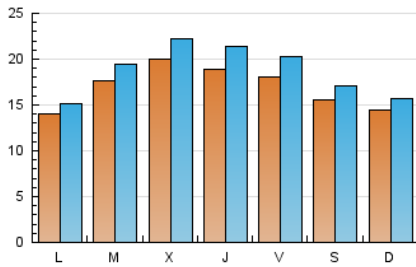

1. Cifras totales y promedios (Nacional)

MES - AÑO	NAVEGADORES UNICOS	VISITAS	PAGINAS
Abril - 2023	37.489	55.778	104.286
PROMEDIO DIARIO	1.680	1.859	3.476
PROMEDIO LUNES-VIERNES	1.771	1.970	3.565
PROMEDIO SABADO-DOMINGO	1.499	1.638	3.299
PAGINAS / VISITAS	1,87		
DURACION MEDIA VISITAS	0:01:25		
DURACION MEDIA PAGINAS	0:01:37		

2. Secciones (Nacional)

	PAGINAS	%
HOME	7.692	7.38 %
RESTO	96.594	92.62 %

3. Por día del mes (Nacional)

Día	N. únicos	Visitas	Páginas	Día	N. únicos	Visitas	Páginas	Día	N. únicos	Visitas	Páginas
1	1.738	1.904	3.851	11	1.784	1.937	3.371	21	1.115	1.219	2.439
2	1.516	1.641	3.383	12	1.908	2.068	3.562	22	1.276	1.415	3.003
3	1.735	1.899	3.803	13	1.442	1.572	2.799	23	1.333	1.450	2.903
4	2.538	2.820	5.248	14	1.308	1.447	2.731	24	1.408	1.519	2.744
5	2.968	3.359	5.845	15	1.153	1.248	2.605	25	1.749	1.913	3.508
6	3.186	3.744	6.524	16	945	1.030	1.995	26	1.936	2.141	3.890
7	2.681	3.062	5.258	17	1.081	1.185	2.211	27	1.852	2.071	3.857
8	1.835	1.978	3.655	18	1.007	1.114	1.960	28	2.117	2.402	4.273
9	1.719	1.881	3.504	19	1.194	1.314	2.561	29	1.766	1.969	4.173
10	1.363	1.464	2.602	20	1.048	1.148	2.115	30	1.708	1.864	3.913

4. Gráficas (Nacional)

4.1 Por día de la semana (promedio)

N. únicos / Visitas (x 100)

Páginas (x 100)

4.2 Por franja horaria (promedio)

Visitas_ (x 1000)

Páginas (x 1000)

4.3 Por meses