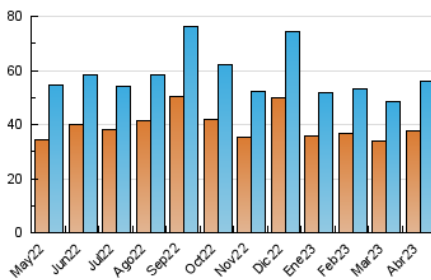

2. Secciones (Nacional)

	PAGINAS	%
HOME	7.692	7.38 %
RESTO	96.594	92.62 %

3. Por día del mes (Nacional)

Día	N. únicos	Visitas	Páginas	Día	N. únicos	Visitas	Páginas	Día	N. únicos	Visitas	Páginas
1	1.738	1.904	3.851	11	1.784	1.937	3.371	21	1.115	1.219	2.439
2	1.516	1.641	3.383	12	1.908	2.068	3.562	22	1.276	1.415	3.003
3	1.735	1.899	3.803	13	1.442	1.572	2.799	23	1.333	1.450	2.903
4	2.538	2.820	5.248	14	1.308	1.447	2.731	24	1.408	1.519	2.744
5	2.968	3.359	5.845	15	1.153	1.248	2.605	25	1.749	1.913	3.508
6	3.186	3.744	6.524	16	945	1.030	1.995	26	1.936	2.141	3.890
7	2.681	3.062	5.258	17	1.081	1.185	2.211	27	1.852	2.071	3.857
8	1.835	1.978	3.655	18	1.007	1.114	1.960	28	2.117	2.402	4.273
9	1.719	1.881	3.504	19	1.194	1.314	2.561	29	1.766	1.969	4.173
10	1.363	1.464	2.602	20	1.048	1.148	2.115	30	1.708	1.864	3.913

4. Gráficas (Nacional)

4.1 Por día de la semana (promedio)

N. únicos / Visitas (x 100)

Páginas (x 100)

4.2 Por franja horaria (promedio)

Visitas_ (x 1000)

Páginas (x 1000)

4.3 Por meses

N. únicos / Visitas (x 1000)

Páginas (x 1000)

5. Observaciones

Este Medio Electrónico de Comunicación ha sido medido por la herramienta Google Analytics de Google (Universal Analytics)

6. Definiciones básicas (Para más información ver Normas Técnicas para el Control de los Medios Electrónicos de Comunicación)

Visita:

Una secuencia ininterrumpida de páginas servidas a un usuario válido. Si dicho usuario no realiza peticiones de páginas en un periodo de tiempo (30 min) la siguiente petición constituirá el inicio de una nueva visita.