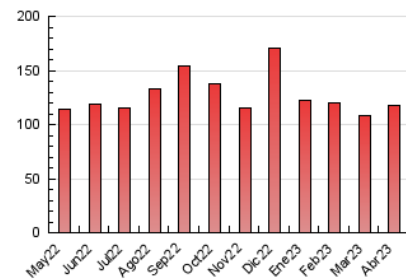

Páginas (x 1000)