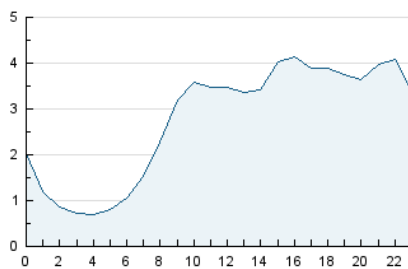

2. Secciones (Nacional e Internacional)

	PAGINAS	%
HOME	7.810	6.64 %
RESTO	109.880	93.36 %

3. Por día del mes (Nacional e Internacional)

Día	N. únicos	Visitas	Páginas	Día	N. únicos	Visitas	Páginas	Día	N. únicos	Visitas	Páginas
1	2.099	2.270	4.336	11	2.215	2.377	3.923	21	1.353	1.463	2.736
2	1.880	2.016	3.872	12	2.417	2.591	4.223	22	1.547	1.697	3.359
3	2.159	2.337	4.345	13	1.906	2.047	3.390	23	1.672	1.801	3.345
4	2.996	3.284	5.837	14	1.737	1.883	3.253	24	1.866	1.984	3.351
5	3.332	3.734	6.305	15	1.404	1.512	2.936	25	2.177	2.352	4.041
6	3.545	4.111	6.983	16	1.105	1.195	2.210	26	2.332	2.551	4.409
7	3.068	3.455	5.751	17	1.239	1.345	2.402	27	2.255	2.483	4.364
8	2.284	2.438	4.245	18	1.150	1.261	2.144	28	2.497	2.790	4.763
9	2.167	2.338	4.099	19	1.304	1.428	2.709	29	2.066	2.282	4.578
10	1.762	1.881	3.127	20	1.243	1.348	2.360	30	2.004	2.165	4.294

4. Gráficas (Nacional e Internacional)

4.1 Por día de la semana (promedio)

N. únicos / Visitas (x 100)

Páginas (x 100)

4.2 Por franja horaria (promedio)

Visitas_ (x 1000)

Páginas (x 1000)

4.3 Por meses