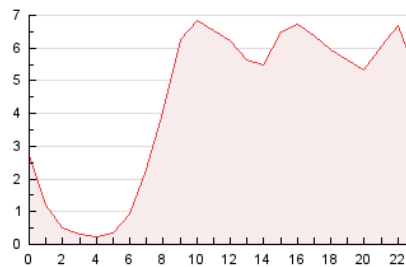

2. Secciones (Nacional)

	PAGINAS	%
HOME	7.692	7.38 %
RESTO	96.594	92.62 %

3. Por día del mes (Nacional)

Día	N. únicos	Visitas	Páginas	Día	N. únicos	Visitas	Páginas	Día	N. únicos	Visitas	Páginas
1	1.738	1.904	3.851	11	1.784	1.937	3.371	21	1.115	1.219	2.439
2	1.516	1.641	3.383	12	1.908	2.068	3.562	22	1.276	1.415	3.003
3	1.735	1.899	3.803	13	1.442	1.572	2.799	23	1.333	1.450	2.903
4	2.538	2.820	5.248	14	1.308	1.447	2.731	24	1.408	1.519	2.744
5	2.968	3.359	5.845	15	1.153	1.248	2.605	25	1.749	1.913	3.508
6	3.186	3.744	6.524	16	945	1.030	1.995	26	1.936	2.141	3.890
7	2.681	3.062	5.258	17	1.081	1.185	2.211	27	1.852	2.071	3.857
8	1.835	1.978	3.655	18	1.007	1.114	1.960	28	2.117	2.402	4.273
9	1.719	1.881	3.504	19	1.194	1.314	2.561	29	1.766	1.969	4.173
10	1.363	1.464	2.602	20	1.048	1.148	2.115	30	1.708	1.864	3.913

4. Gráficas (Nacional)

4.1 Por día de la semana (promedio)

N. únicos / Visitas (x 100)

Páginas (x 100)

4.2 Por franja horaria (promedio)

Visitas_ (x 1000)

Páginas (x 1000)

4.3 Por meses