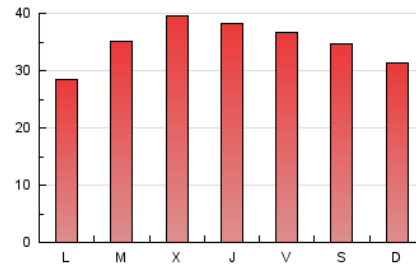

1. Cifras totales y promedios (Nacional)

MES - AÑO	NAVEGADORES UNICOS	VISITAS	PAGINAS
Abril - 2023	37.489	55.778	104.286
PROMEDIO DIARIO	1.680	1.859	3.476
PROMEDIO LUNES-VIERNES	1.771	1.970	3.565
PROMEDIO SABADO-DOMINGO	1.499	1.638	3.299
PAGINAS / VISITAS	1,87		
DURACION MEDIA VISITAS	0:01:25		
DURACION MEDIA PAGINAS	0:01:37		

2. Secciones (Nacional)

	PAGINAS	%
HOME	7.692	7.38 %
RESTO	96.594	92.62 %

3. Por día del mes (Nacional)

Día	N. únicos	Visitas	Páginas	Día	N. únicos	Visitas	Páginas	Día	N. únicos	Visitas	Páginas
1	1.738	1.904	3.851	11	1.784	1.937	3.371	21	1.115	1.219	2.439
2	1.516	1.641	3.383	12	1.908	2.068	3.562	22	1.276	1.415	3.003
3	1.735	1.899	3.803	13	1.442	1.572	2.799	23	1.333	1.450	2.903
4	2.538	2.820	5.248	14	1.308	1.447	2.731	24	1.408	1.519	2.744
5	2.968	3.359	5.845	15	1.153	1.248	2.605	25	1.749	1.913	3.508
6	3.186	3.744	6.524	16	945	1.030	1.995	26	1.936	2.141	3.890
7	2.681	3.062	5.258	17	1.081	1.185	2.211	27	1.852	2.071	3.857
8	1.835	1.978	3.655	18	1.007	1.114	1.960	28	2.117	2.402	4.273
9	1.719	1.881	3.504	19	1.194	1.314	2.561	29	1.766	1.969	4.173
10	1.363	1.464	2.602	20	1.048	1.148	2.115	30	1.708	1.864	3.913

4. Gráficas (Nacional)

4.1 Por día de la semana (promedio)

N. únicos / Visitas (x 100)

Páginas (x 100)

4.2 Por franja horaria (promedio)

Visitas_ (x 1000)

Páginas (x 1000)

4.3 Por meses