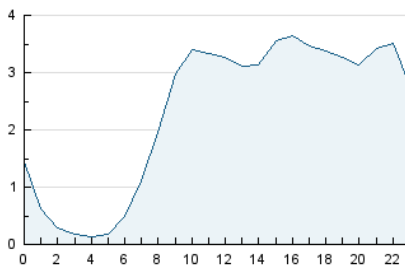

2. Secciones (Nacional)

	PAGINAS	%
HOME	7.692	7.38 %
RESTO	96.594	92.62 %

3. Por día del mes (Nacional)

Día	N. únicos	Visitas	Páginas	Día	N. únicos	Visitas	Páginas	Día	N. únicos	Visitas	Páginas
1	1.738	1.904	3.851	11	1.784	1.937	3.371	21	1.115	1.219	2.439
2	1.516	1.641	3.383	12	1.908	2.068	3.562	22	1.276	1.415	3.003
3	1.735	1.899	3.803	13	1.442	1.572	2.799	23	1.333	1.450	2.903
4	2.538	2.820	5.248	14	1.308	1.447	2.731	24	1.408	1.519	2.744
5	2.968	3.359	5.845	15	1.153	1.248	2.605	25	1.749	1.913	3.508
6	3.186	3.744	6.524	16	945	1.030	1.995	26	1.936	2.141	3.890
7	2.681	3.062	5.258	17	1.081	1.185	2.211	27	1.852	2.071	3.857
8	1.835	1.978	3.655	18	1.007	1.114	1.960	28	2.117	2.402	4.273
9	1.719	1.881	3.504	19	1.194	1.314	2.561	29	1.766	1.969	4.173
10	1.363	1.464	2.602	20	1.048	1.148	2.115	30	1.708	1.864	3.913

4. Gráficas (Nacional)

4.1 Por día de la semana (promedio)

N. únicos / Visitas (x 100)

Páginas (x 100)

4.2 Por franja horaria (promedio)

Visitas_ (x 1000)

Páginas (x 1000)

4.3 Por meses