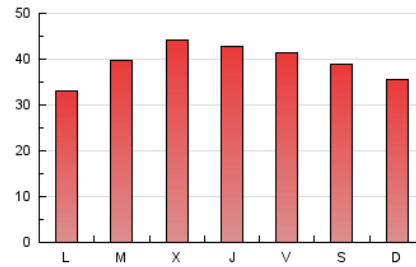

1. Cifras totales y promedios (Nacional e Internacional)

MES - AÑO	NAVEGADORES UNICOS	VISITAS	PAGINAS
Abril - 2023	47.483	66.419	117.690
PROMEDIO DIARIO	2.026	2.214	3.923
PROMEDIO LUNES-VIERNES	2.128	2.335	4.021
PROMEDIO SABADO-DOMINGO	1.823	1.971	3.727
PAGINAS / VISITAS	1,77		
DURACION MEDIA VISITAS	0:01:15		
DURACION MEDIA PAGINAS	0:01:37		

2. Secciones (Nacional e Internacional)

	PAGINAS	%
HOME	7.810	6.64 %
RESTO	109.880	93.36 %

3. Por día del mes (Nacional e Internacional)

Día	N. únicos	Visitas	Páginas	Día	N. únicos	Visitas	Páginas	Día	N. únicos	Visitas	Páginas
1	2.099	2.270	4.336	11	2.215	2.377	3.923	21	1.353	1.463	2.736
2	1.880	2.016	3.872	12	2.417	2.591	4.223	22	1.547	1.697	3.359
3	2.159	2.337	4.345	13	1.906	2.047	3.390	23	1.672	1.801	3.345
4	2.996	3.284	5.837	14	1.737	1.883	3.253	24	1.866	1.984	3.351
5	3.332	3.734	6.305	15	1.404	1.512	2.936	25	2.177	2.352	4.041
6	3.545	4.111	6.983	16	1.105	1.195	2.210	26	2.332	2.551	4.409
7	3.068	3.455	5.751	17	1.239	1.345	2.402	27	2.255	2.483	4.364
8	2.284	2.438	4.245	18	1.150	1.261	2.144	28	2.497	2.790	4.763
9	2.167	2.338	4.099	19	1.304	1.428	2.709	29	2.066	2.282	4.578
10	1.762	1.881	3.127	20	1.243	1.348	2.360	30	2.004	2.165	4.294

4. Gráficas (Nacional e Internacional)

4.1 Por día de la semana (promedio)

N. únicos / Visitas (x 100)

Páginas (x 100)

4.2 Por franja horaria (promedio)

Visitas_ (x 1000)

Páginas (x 1000)

4.3 Por meses