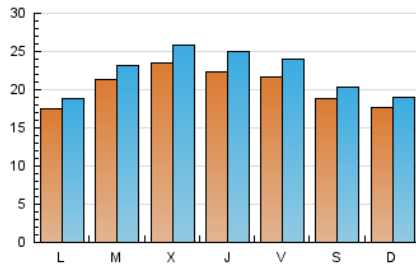

1. Cifras totales y promedios (Nacional e Internacional)

MES - AÑO	NAVEGADORES UNICOS	VISITAS	PAGINAS
Abril - 2023	47.483	66.419	117.690
PROMEDIO DIARIO	2.026	2.214	3.923
PROMEDIO LUNES-VIERNES	2.128	2.335	4.021
PROMEDIO SABADO-DOMINGO	1.823	1.971	3.727
PAGINAS / VISITAS	1,77		
DURACION MEDIA VISITAS	0:01:15		
DURACION MEDIA PAGINAS	0:01:37		

2. Secciones (Nacional e Internacional)

	PAGINAS	%
HOME	7.810	6.64 %
RESTO	109.880	93.36 %

3. Por día del mes (Nacional e Internacional)

Día	N. únicos	Visitas	Páginas	Día	N. únicos	Visitas	Páginas	Día	N. únicos	Visitas	Páginas
1	2.099	2.270	4.336	11	2.215	2.377	3.923	21	1.353	1.463	2.736
2	1.880	2.016	3.872	12	2.417	2.591	4.223	22	1.547	1.697	3.359
3	2.159	2.337	4.345	13	1.906	2.047	3.390	23	1.672	1.801	3.345
4	2.996	3.284	5.837	14	1.737	1.883	3.253	24	1.866	1.984	3.351
5	3.332	3.734	6.305	15	1.404	1.512	2.936	25	2.177	2.352	4.041
6	3.545	4.111	6.983	16	1.105	1.195	2.210	26	2.332	2.551	4.409
7	3.068	3.455	5.751	17	1.239	1.345	2.402	27	2.255	2.483	4.364
8	2.284	2.438	4.245	18	1.150	1.261	2.144	28	2.497	2.790	4.763
9	2.167	2.338	4.099	19	1.304	1.428	2.709	29	2.066	2.282	4.578
10	1.762	1.881	3.127	20	1.243	1.348	2.360	30	2.004	2.165	4.294

4. Gráficas (Nacional e Internacional)

4.1 Por día de la semana (promedio)

N. únicos / Visitas (x 100)

Páginas (x 100)

4.2 Por franja horaria (promedio)

Visitas_ (x 1000)

Páginas (x 1000)

4.3 Por meses