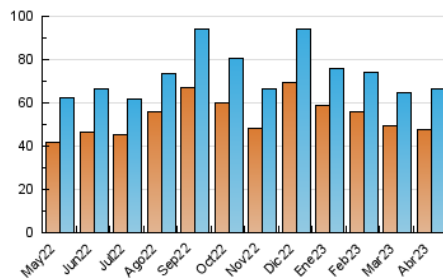

4.3 Por meses

N. únicos / Visitas (x 1000)