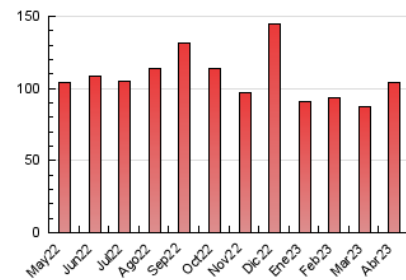

Páginas (x 1000)