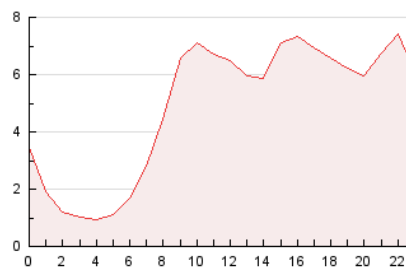

2. Secciones (Nacional e Internacional)

	PAGINAS	%
HOME	7.810	6.64 %
RESTO	109.880	93.36 %

3. Por día del mes (Nacional e Internacional)

Día	N. únicos	Visitas	Páginas	Día	N. únicos	Visitas	Páginas	Día	N. únicos	Visitas	Páginas
1	2.099	2.270	4.336	11	2.215	2.377	3.923	21	1.353	1.463	2.736
2	1.880	2.016	3.872	12	2.417	2.591	4.223	22	1.547	1.697	3.359
3	2.159	2.337	4.345	13	1.906	2.047	3.390	23	1.672	1.801	3.345
4	2.996	3.284	5.837	14	1.737	1.883	3.253	24	1.866	1.984	3.351
5	3.332	3.734	6.305	15	1.404	1.512	2.936	25	2.177	2.352	4.041
6	3.545	4.111	6.983	16	1.105	1.195	2.210	26	2.332	2.551	4.409
7	3.068	3.455	5.751	17	1.239	1.345	2.402	27	2.255	2.483	4.364
8	2.284	2.438	4.245	18	1.150	1.261	2.144	28	2.497	2.790	4.763
9	2.167	2.338	4.099	19	1.304	1.428	2.709	29	2.066	2.282	4.578
10	1.762	1.881	3.127	20	1.243	1.348	2.360	30	2.004	2.165	4.294

4. Gráficas (Nacional e Internacional)

4.1 Por día de la semana (promedio)

N. únicos / Visitas (x 100)

Páginas (x 100)

4.2 Por franja horaria (promedio)

Visitas_ (x 1000)

Páginas (x 1000)

4.3 Por meses