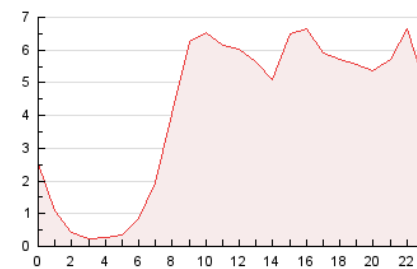

2. Secciones (Nacional)

	PAGINAS	%
HOME	8.173	8.12 %
RESTO	92.444	91.88 %

3. Por día del mes (Nacional)

Día	N. únicos	Visitas	Páginas	Día	N. únicos	Visitas	Páginas	Día	N. únicos	Visitas	Páginas
1	1.202	1.324	2.667	11	2.222	2.542	4.842	21	1.106	1.221	2.338
2	1.236	1.380	2.813	12	2.021	2.300	4.272	22	1.194	1.310	2.931
3	1.345	1.490	2.958	13	2.062	2.315	4.416	23	1.038	1.134	2.459
4	1.646	1.797	3.380	14	1.909	2.250	4.693	24	1.111	1.189	2.311
5	1.927	2.097	3.729	15	1.612	1.837	3.664	25	1.361	1.489	2.863
6	1.861	2.008	3.833	16	1.214	1.372	2.853	26	1.646	1.810	3.249
7	1.717	1.934	3.629	17	1.147	1.260	2.620	27	1.559	1.717	3.231
8	1.729	1.904	3.909	18	1.097	1.181	2.215	28	1.851	2.075	3.676
9	1.957	2.121	4.238	19	1.536	1.662	3.108	29	1.997	2.308	4.267
10	1.744	1.929	3.880	20	1.234	1.341	2.546	30	1.384	1.518	3.027

4. Gráficas (Nacional)

4.1 Por día de la semana (promedio)

N. únicos / Visitas (x 100)

Páginas (x 100)

4.2 Por franja horaria (promedio)

Visitas (x 1000)

Páginas (x 1000)

4.3 Por meses