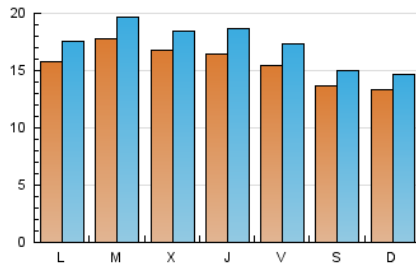

1. Cifras totales y promedios (Nacional)

MES - AÑO	NAVEGADORES UNICOS	VISITAS	PAGINAS
Abril - 2022	34.125	51.815	100.617
PROMEDIO DIARIO	1.556	1.727	3.354
PROMEDIO LUNES-VIERNES	1.642	1.830	3.498
PROMEDIO SABADO-DOMINGO	1.353	1.488	3.018
PAGINAS / VISITAS	1,94		
DURACION MEDIA VISITAS	0:01:33		
DURACION MEDIA PAGINAS	0:01:39		

2. Secciones (Nacional)

	PAGINAS	%
HOME	8.173	8.12 %
RESTO	92.444	91.88 %

3. Por día del mes (Nacional)

Día	N. únicos	Visitas	Páginas	Día	N. únicos	Visitas	Páginas	Día	N. únicos	Visitas	Páginas
1	1.202	1.324	2.667	11	2.222	2.542	4.842	21	1.106	1.221	2.338
2	1.236	1.380	2.813	12	2.021	2.300	4.272	22	1.194	1.310	2.931
3	1.345	1.490	2.958	13	2.062	2.315	4.416	23	1.038	1.134	2.459
4	1.646	1.797	3.380	14	1.909	2.250	4.693	24	1.111	1.189	2.311
5	1.927	2.097	3.729	15	1.612	1.837	3.664	25	1.361	1.489	2.863
6	1.861	2.008	3.833	16	1.214	1.372	2.853	26	1.646	1.810	3.249
7	1.717	1.934	3.629	17	1.147	1.260	2.620	27	1.559	1.717	3.231
8	1.729	1.904	3.909	18	1.097	1.181	2.215	28	1.851	2.075	3.676
9	1.957	2.121	4.238	19	1.536	1.662	3.108	29	1.997	2.308	4.267
10	1.744	1.929	3.880	20	1.234	1.341	2.546	30	1.384	1.518	3.027

4. Gráficas (Nacional)

4.1 Por día de la semana (promedio)

N. únicos / Visitas (x 100)

Páginas (x 100)

4.2 Por franja horaria (promedio)

Visitas (x 1000)

Páginas (x 1000)

4.3 Por meses