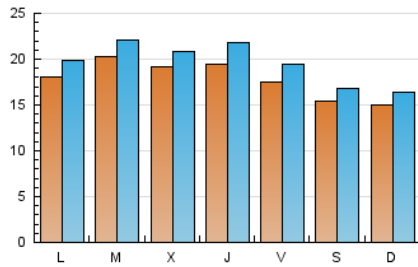

1. Cifras totales y promedios (Nacional e Internacional)

MES - AÑO	NAVEGADORES UNICOS	VISITAS	PAGINAS
Abril - 2022	40.461	58.506	109.514
PROMEDIO DIARIO	1.772	1.950	3.650
PROMEDIO LUNES-VIERNES	1.880	2.075	3.823
PROMEDIO SABADO-DOMINGO	1.520	1.660	3.248
PAGINAS / VISITAS	1,87		
DURACION MEDIA VISITAS	0:01:25		
DURACION MEDIA PAGINAS	0:01:38		

2. Secciones (Nacional e Internacional)

	PAGINAS	%
HOME	8.239	7.52 %
RESTO	101.275	92.48 %

3. Por día del mes (Nacional e Internacional)

Día	N. únicos	Visitas	Páginas	Día	N. únicos	Visitas	Páginas	Día	N. únicos	Visitas	Páginas
1	1.400	1.531	2.938	11	2.428	2.753	5.131	21	1.329	1.453	2.620
2	1.407	1.557	3.044	12	2.226	2.511	4.556	22	1.394	1.512	3.178
3	1.538	1.687	3.231	13	2.236	2.493	4.641	23	1.229	1.328	2.717
4	1.888	2.043	3.692	14	2.406	2.775	5.576	24	1.281	1.363	2.535
5	2.194	2.374	4.085	15	1.752	1.985	3.861	25	1.600	1.731	3.177
6	2.114	2.265	4.160	16	1.358	1.521	3.055	26	1.891	2.059	3.557
7	1.936	2.159	3.912	17	1.279	1.395	2.807	27	1.847	2.018	3.609
8	1.945	2.131	4.210	18	1.309	1.400	2.508	28	2.097	2.327	3.986
9	2.127	2.296	4.466	19	1.778	1.911	3.449	29	2.246	2.562	4.596
10	1.902	2.091	4.091	20	1.460	1.572	2.844	30	1.562	1.703	3.282

4. Gráficas (Nacional e Internacional)

4.1 Por día de la semana (promedio)

N. únicos / Visitas (x 100)

Páginas (x 100)

4.2 Por franja horaria (promedio)

Visitas_ (x 1000)

Páginas (x 1000)

4.3 Por meses