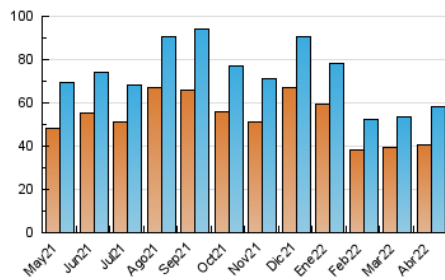

4.3 Por meses

N. únicos / Visitas (x 1000)