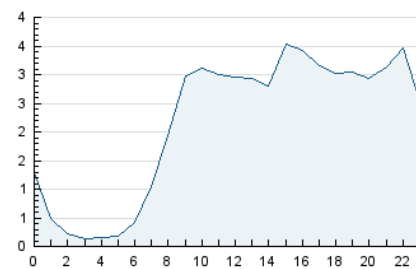

2. Secciones (Nacional)

	PAGINAS	%
HOME	8.173	8.12 %
RESTO	92.444	91.88 %

3. Por día del mes (Nacional)

Día	N. únicos	Visitas	Páginas	Día	N. únicos	Visitas	Páginas	Día	N. únicos	Visitas	Páginas
1	1.202	1.324	2.667	11	2.222	2.542	4.842	21	1.106	1.221	2.338
2	1.236	1.380	2.813	12	2.021	2.300	4.272	22	1.194	1.310	2.931
3	1.345	1.490	2.958	13	2.062	2.315	4.416	23	1.038	1.134	2.459
4	1.646	1.797	3.380	14	1.909	2.250	4.693	24	1.111	1.189	2.311
5	1.927	2.097	3.729	15	1.612	1.837	3.664	25	1.361	1.489	2.863
6	1.861	2.008	3.833	16	1.214	1.372	2.853	26	1.646	1.810	3.249
7	1.717	1.934	3.629	17	1.147	1.260	2.620	27	1.559	1.717	3.231
8	1.729	1.904	3.909	18	1.097	1.181	2.215	28	1.851	2.075	3.676
9	1.957	2.121	4.238	19	1.536	1.662	3.108	29	1.997	2.308	4.267
10	1.744	1.929	3.880	20	1.234	1.341	2.546	30	1.384	1.518	3.027

4. Gráficas (Nacional)

4.1 Por día de la semana (promedio)

N. únicos / Visitas (x 100)

Páginas (x 100)

4.2 Por franja horaria (promedio)

Visitas (x 1000)

Páginas (x 1000)

4.3 Por meses