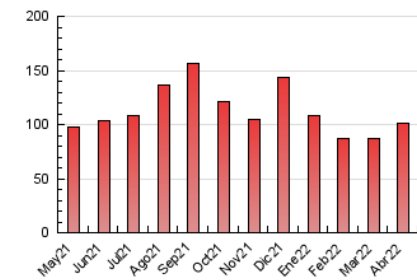

Páginas (x 1000)