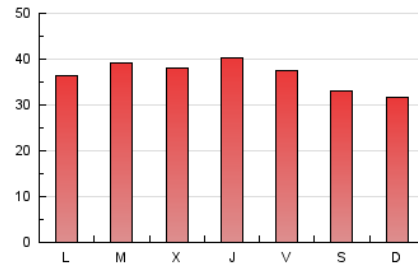

1. Cifras totales y promedios (Nacional e Internacional)

MES - AÑO	NAVEGADORES UNICOS	VISITAS	PAGINAS
Abril - 2022	40.461	58.506	109.514
PROMEDIO DIARIO	1.772	1.950	3.650
PROMEDIO LUNES-VIERNES	1.880	2.075	3.823
PROMEDIO SABADO-DOMINGO	1.520	1.660	3.248
PAGINAS / VISITAS	1,87		
DURACION MEDIA VISITAS	0:01:25		
DURACION MEDIA PAGINAS	0:01:38		

2. Secciones (Nacional e Internacional)

	PAGINAS	%
HOME	8.239	7.52 %
RESTO	101.275	92.48 %

3. Por día del mes (Nacional e Internacional)

Día	N. únicos	Visitas	Páginas	Día	N. únicos	Visitas	Páginas	Día	N. únicos	Visitas	Páginas
1	1.400	1.531	2.938	11	2.428	2.753	5.131	21	1.329	1.453	2.620
2	1.407	1.557	3.044	12	2.226	2.511	4.556	22	1.394	1.512	3.178
3	1.538	1.687	3.231	13	2.236	2.493	4.641	23	1.229	1.328	2.717
4	1.888	2.043	3.692	14	2.406	2.775	5.576	24	1.281	1.363	2.535
5	2.194	2.374	4.085	15	1.752	1.985	3.861	25	1.600	1.731	3.177
6	2.114	2.265	4.160	16	1.358	1.521	3.055	26	1.891	2.059	3.557
7	1.936	2.159	3.912	17	1.279	1.395	2.807	27	1.847	2.018	3.609
8	1.945	2.131	4.210	18	1.309	1.400	2.508	28	2.097	2.327	3.986
9	2.127	2.296	4.466	19	1.778	1.911	3.449	29	2.246	2.562	4.596
10	1.902	2.091	4.091	20	1.460	1.572	2.844	30	1.562	1.703	3.282

4. Gráficas (Nacional e Internacional)

4.1 Por día de la semana (promedio)

N. únicos / Visitas (x 100)

Páginas (x 100)

4.2 Por franja horaria (promedio)

Visitas_ (x 1000)

Páginas (x 1000)

4.3 Por meses