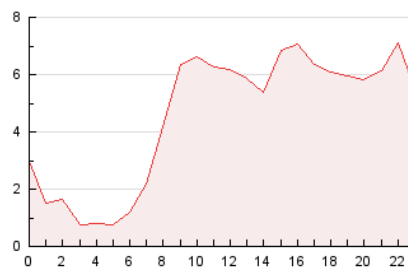

2. Secciones (Nacional e Internacional)

	PAGINAS	%
HOME	8.239	7.52 %
RESTO	101.275	92.48 %

3. Por día del mes (Nacional e Internacional)

Día	N. únicos	Visitas	Páginas	Día	N. únicos	Visitas	Páginas	Día	N. únicos	Visitas	Páginas
1	1.400	1.531	2.938	11	2.428	2.753	5.131	21	1.329	1.453	2.620
2	1.407	1.557	3.044	12	2.226	2.511	4.556	22	1.394	1.512	3.178
3	1.538	1.687	3.231	13	2.236	2.493	4.641	23	1.229	1.328	2.717
4	1.888	2.043	3.692	14	2.406	2.775	5.576	24	1.281	1.363	2.535
5	2.194	2.374	4.085	15	1.752	1.985	3.861	25	1.600	1.731	3.177
6	2.114	2.265	4.160	16	1.358	1.521	3.055	26	1.891	2.059	3.557
7	1.936	2.159	3.912	17	1.279	1.395	2.807	27	1.847	2.018	3.609
8	1.945	2.131	4.210	18	1.309	1.400	2.508	28	2.097	2.327	3.986
9	2.127	2.296	4.466	19	1.778	1.911	3.449	29	2.246	2.562	4.596
10	1.902	2.091	4.091	20	1.460	1.572	2.844	30	1.562	1.703	3.282

4. Gráficas (Nacional e Internacional)

4.1 Por día de la semana (promedio)

N. únicos / Visitas (x 100)

Páginas (x 100)

4.2 Por franja horaria (promedio)

Visitas_ (x 1000)

Páginas (x 1000)

4.3 Por meses