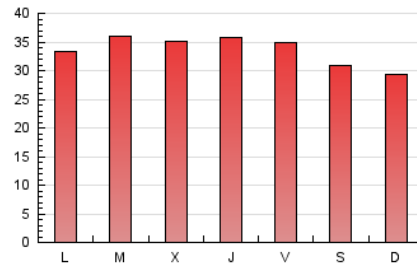

1. Cifras totales y promedios (Nacional)

MES - AÑO	NAVEGADORES UNICOS	VISITAS	PAGINAS
Abril - 2022	34.125	51.815	100.617
PROMEDIO DIARIO	1.556	1.727	3.354
PROMEDIO LUNES-VIERNES	1.642	1.830	3.498
PROMEDIO SABADO-DOMINGO	1.353	1.488	3.018
PAGINAS / VISITAS	1,94		
DURACION MEDIA VISITAS	0:01:33		
DURACION MEDIA PAGINAS	0:01:39		

2. Secciones (Nacional)

	PAGINAS	%
HOME	8.173	8.12 %
RESTO	92.444	91.88 %

3. Por día del mes (Nacional)

Día	N. únicos	Visitas	Páginas	Día	N. únicos	Visitas	Páginas	Día	N. únicos	Visitas	Páginas
1	1.202	1.324	2.667	11	2.222	2.542	4.842	21	1.106	1.221	2.338
2	1.236	1.380	2.813	12	2.021	2.300	4.272	22	1.194	1.310	2.931
3	1.345	1.490	2.958	13	2.062	2.315	4.416	23	1.038	1.134	2.459
4	1.646	1.797	3.380	14	1.909	2.250	4.693	24	1.111	1.189	2.311
5	1.927	2.097	3.729	15	1.612	1.837	3.664	25	1.361	1.489	2.863
6	1.861	2.008	3.833	16	1.214	1.372	2.853	26	1.646	1.810	3.249
7	1.717	1.934	3.629	17	1.147	1.260	2.620	27	1.559	1.717	3.231
8	1.729	1.904	3.909	18	1.097	1.181	2.215	28	1.851	2.075	3.676
9	1.957	2.121	4.238	19	1.536	1.662	3.108	29	1.997	2.308	4.267
10	1.744	1.929	3.880	20	1.234	1.341	2.546	30	1.384	1.518	3.027

4. Gráficas (Nacional)

4.1 Por día de la semana (promedio)

N. únicos / Visitas (x 100)

Páginas (x 100)

4.2 Por franja horaria (promedio)

Visitas (x 1000)

Páginas (x 1000)

4.3 Por meses