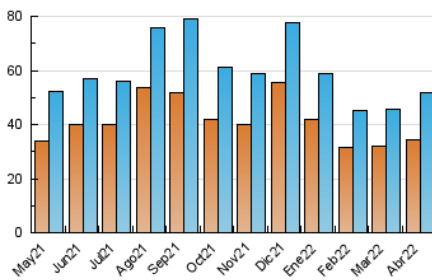

2. Secciones (Nacional)

	PAGINAS	%
HOME	8.173	8.12 %
RESTO	92.444	91.88 %

3. Por día del mes (Nacional)

Día	N. únicos	Visitas	Páginas	Día	N. únicos	Visitas	Páginas	Día	N. únicos	Visitas	Páginas
1	1.202	1.324	2.667	11	2.222	2.542	4.842	21	1.106	1.221	2.338
2	1.236	1.380	2.813	12	2.021	2.300	4.272	22	1.194	1.310	2.931
3	1.345	1.490	2.958	13	2.062	2.315	4.416	23	1.038	1.134	2.459
4	1.646	1.797	3.380	14	1.909	2.250	4.693	24	1.111	1.189	2.311
5	1.927	2.097	3.729	15	1.612	1.837	3.664	25	1.361	1.489	2.863
6	1.861	2.008	3.833	16	1.214	1.372	2.853	26	1.646	1.810	3.249
7	1.717	1.934	3.629	17	1.147	1.260	2.620	27	1.559	1.717	3.231
8	1.729	1.904	3.909	18	1.097	1.181	2.215	28	1.851	2.075	3.676
9	1.957	2.121	4.238	19	1.536	1.662	3.108	29	1.997	2.308	4.267
10	1.744	1.929	3.880	20	1.234	1.341	2.546	30	1.384	1.518	3.027

4. Gráficas (Nacional)

4.1 Por día de la semana (promedio)

N. únicos / Visitas (x 100)

Páginas (x 100)

4.2 Por franja horaria (promedio)

Visitas (x 1000)

Páginas (x 1000)

4.3 Por meses

N. únicos / Visitas (x 1000)

Páginas (x 1000)

5. Observaciones

Este Medio Electrónico de Comunicación ha sido medido por la herramienta Google Analytics de Google

6. Definiciones básicas (Para más información ver Normas Técnicas para el Control de los Medios Electrónicos de Comunicación)

Visita:

Una secuencia ininterrumpida de páginas servidas a un usuario válido. Si dicho usuario no realiza peticiones de páginas en un periodo de tiempo (30 min) la siguiente petición constituirá el inicio de una nueva visita.