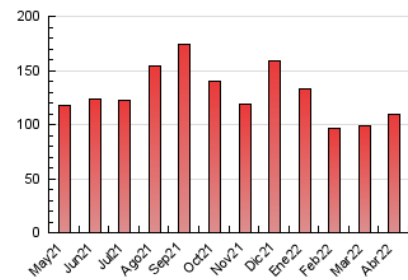

Páginas (x 1000)