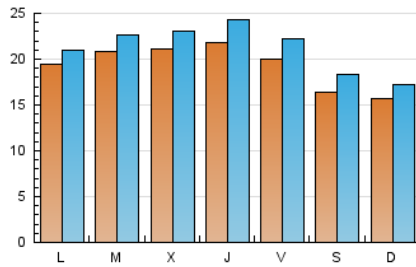

1. Cifras totales y promedios (Nacional e Internacional)

MES - AÑO	NAVEGADORES UNICOS	VISITAS	PAGINAS
Abril - 2021	46.502	64.220	111.889
PROMEDIO DIARIO	1.943	2.141	3.730
PROMEDIO LUNES-VIERNES	2.065	2.271	3.865
PROMEDIO SABADO-DOMINGO	1.606	1.783	3.357
PAGINAS / VISITAS	1,74		
DURACION MEDIA VISITAS	0:01:32		
DURACION MEDIA PAGINAS	0:02:03		

2. Secciones (Nacional e Internacional)

	PAGINAS	%
HOME	8.268	7.39 %
RESTO	103.621	92.61 %

3. Por día del mes (Nacional e Internacional)

Día	N. únicos	Visitas	Páginas	Día	N. únicos	Visitas	Páginas	Día	N. únicos	Visitas	Páginas
1	2.809	3.284	7.533	11	1.327	1.436	2.435	21	1.995	2.140	3.271
2	2.502	2.910	6.099	12	1.960	2.087	3.219	22	2.078	2.332	4.006
3	2.023	2.333	4.913	13	2.098	2.298	3.557	23	2.120	2.317	4.218
4	2.057	2.315	4.838	14	1.826	2.036	3.260	24	1.574	1.731	3.334
5	2.119	2.361	4.559	15	1.889	2.074	3.487	25	1.585	1.737	2.983
6	2.342	2.580	4.098	16	1.785	1.959	3.394	26	1.981	2.139	3.420
7	2.474	2.785	4.555	17	1.536	1.721	3.110	27	2.064	2.216	3.505
8	1.996	2.209	3.547	18	1.309	1.411	2.402	28	2.146	2.268	3.537
9	1.747	1.891	3.303	19	1.722	1.830	2.547	29	2.116	2.271	3.586
10	1.438	1.576	2.839	20	1.806	1.944	2.991	30	1.856	2.029	3.343

4. Gráficas (Nacional e Internacional)

4.1 Por día de la semana (promedio)

N. únicos / Visitas (x 100)

Páginas (x 100)

4.2 Por franja horaria (promedio)

Visitas (x 1000)

Páginas (x 1000)

4.3 Por meses