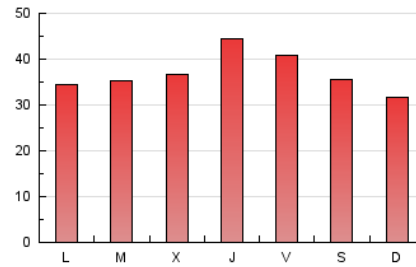

1. Cifras totales y promedios (Nacional e Internacional)

MES - AÑO	NAVEGADORES UNICOS	VISITAS	PAGINAS
Abril - 2021	46.502	64.220	111.889
PROMEDIO DIARIO	1.943	2.141	3.730
PROMEDIO LUNES-VIERNES	2.065	2.271	3.865
PROMEDIO SABADO-DOMINGO	1.606	1.783	3.357
PAGINAS / VISITAS	1,74		
DURACION MEDIA VISITAS	0:01:32		
DURACION MEDIA PAGINAS	0:02:03		

2. Secciones (Nacional e Internacional)

	PAGINAS	%
HOME	8.268	7.39 %
RESTO	103.621	92.61 %

3. Por día del mes (Nacional e Internacional)

Día	N. únicos	Visitas	Páginas	Día	N. únicos	Visitas	Páginas	Día	N. únicos	Visitas	Páginas
1	2.809	3.284	7.533	11	1.327	1.436	2.435	21	1.995	2.140	3.271
2	2.502	2.910	6.099	12	1.960	2.087	3.219	22	2.078	2.332	4.006
3	2.023	2.333	4.913	13	2.098	2.298	3.557	23	2.120	2.317	4.218
4	2.057	2.315	4.838	14	1.826	2.036	3.260	24	1.574	1.731	3.334
5	2.119	2.361	4.559	15	1.889	2.074	3.487	25	1.585	1.737	2.983
6	2.342	2.580	4.098	16	1.785	1.959	3.394	26	1.981	2.139	3.420
7	2.474	2.785	4.555	17	1.536	1.721	3.110	27	2.064	2.216	3.505
8	1.996	2.209	3.547	18	1.309	1.411	2.402	28	2.146	2.268	3.537
9	1.747	1.891	3.303	19	1.722	1.830	2.547	29	2.116	2.271	3.586
10	1.438	1.576	2.839	20	1.806	1.944	2.991	30	1.856	2.029	3.343

4. Gráficas (Nacional e Internacional)

4.1 Por día de la semana (promedio)

N. únicos / Visitas (x 100)

Páginas (x 100)

4.2 Por franja horaria (promedio)

Visitas (x 1000)

Páginas (x 1000)

4.3 Por meses