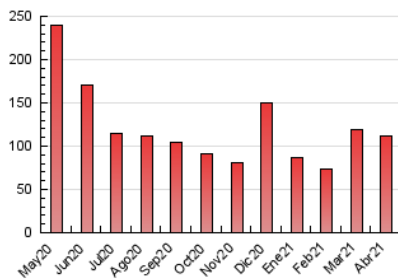

Páginas (x 1000)