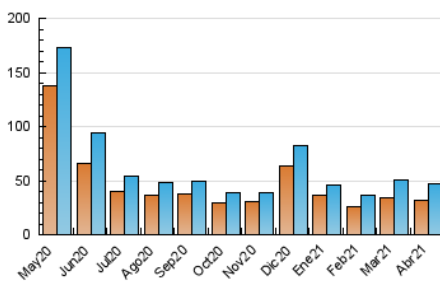

1. Cifras totales y promedios (Nacional)

MES - AÑO	NAVEGADORES UNICOS	VISITAS	PAGINAS
Abril - 2021	31.395	47.288	91.252
PROMEDIO DIARIO	1.405	1.576	3.042
PROMEDIO LUNES-VIERNES	1.467	1.643	3.097
PROMEDIO SABADO-DOMINGO	1.235	1.392	2.891
PAGINAS / VISITAS	1,93		
DURACION MEDIA VISITAS		0:01:49	
DURACION MEDIA PAGINAS		0:01:57	

2. Secciones (Nacional)

	PAGINAS	%
HOME	8.109	8.89 %
RESTO	83.143	91.11 %

3. Por día del mes (Nacional)

Día	N. únicos	Visitas	Páginas	Día	N. únicos	Visitas	Páginas	Día	N. únicos	Visitas	Páginas
1	2.464	2.930	7.120	11	996	1.090	2.019	21	1.338	1.449	2.458
2	2.161	2.554	5.672	12	1.092	1.176	1.877	22	1.424	1.625	3.159
3	1.713	2.007	4.528	13	1.215	1.341	2.158	23	1.504	1.682	3.484
4	1.738	1.981	4.445	14	1.279	1.455	2.594	24	1.148	1.284	2.815
5	1.648	1.872	3.979	15	1.310	1.472	2.769	25	1.155	1.283	2.408
6	1.839	2.050	3.464	16	1.149	1.288	2.561	26	1.333	1.459	2.624
7	1.886	2.167	3.826	17	1.114	1.275	2.583	27	1.435	1.562	2.707
8	1.465	1.645	2.875	18	944	1.023	1.937	28	1.526	1.625	2.772
9	1.170	1.294	2.604	19	1.130	1.213	1.831	29	1.468	1.599	2.768
10	1.072	1.194	2.392	20	1.183	1.283	2.208	30	1.261	1.410	2.615

4. Gráficas (Nacional)

4.1 Por día de la semana (promedio)

N. únicos / Visitas (x 100)

Páginas (x 100)

4.2 Por franja horaria (promedio)

Visitas (x 1000)

Páginas (x 1000)

4.3 Por meses

N. únicos / Visitas (x 1000)

Páginas (x 1000)

5. Observaciones

Este Medio Electrónico de Comunicación ha sido medido por la herramienta Google Analytics de Google

6. Definiciones básicas (Para más información ver Normas Técnicas para el Control de los Medios Electrónicos de Comunicación)