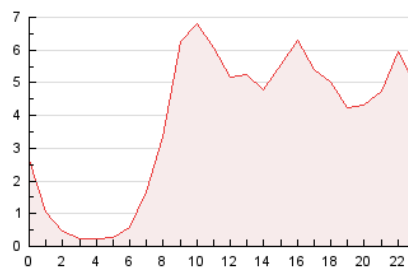

2. Secciones (Nacional)

	PAGINAS	%
HOME	8.109	8.89 %
RESTO	83.143	91.11 %

3. Por día del mes (Nacional)

Día	N. únicos	Visitas	Páginas	Día	N. únicos	Visitas	Páginas	Día	N. únicos	Visitas	Páginas
1	2.464	2.930	7.120	11	996	1.090	2.019	21	1.338	1.449	2.458
2	2.161	2.554	5.672	12	1.092	1.176	1.877	22	1.424	1.625	3.159
3	1.713	2.007	4.528	13	1.215	1.341	2.158	23	1.504	1.682	3.484
4	1.738	1.981	4.445	14	1.279	1.455	2.594	24	1.148	1.284	2.815
5	1.648	1.872	3.979	15	1.310	1.472	2.769	25	1.155	1.283	2.408
6	1.839	2.050	3.464	16	1.149	1.288	2.561	26	1.333	1.459	2.624
7	1.886	2.167	3.826	17	1.114	1.275	2.583	27	1.435	1.562	2.707
8	1.465	1.645	2.875	18	944	1.023	1.937	28	1.526	1.625	2.772
9	1.170	1.294	2.604	19	1.130	1.213	1.831	29	1.468	1.599	2.768
10	1.072	1.194	2.392	20	1.183	1.283	2.208	30	1.261	1.410	2.615

4. Gráficas (Nacional)

4.1 Por día de la semana (promedio)

N. únicos / Visitas (x 100)

Páginas (x 100)

4.2 Por franja horaria (promedio)

Visitas (x 1000)

Páginas (x 1000)

4.3 Por meses