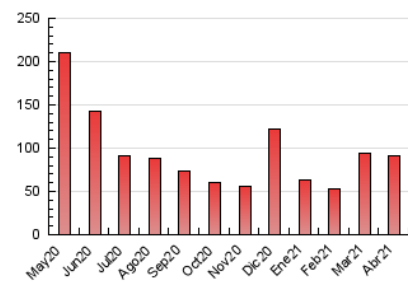

1. Cifras totales y promedios (Nacional)

MES - AÑO	NAVEGADORES UNICOS	VISITAS	PAGINAS
Abril - 2021	31.395	47.288	91.252
PROMEDIO DIARIO	1.405	1.576	3.042
PROMEDIO LUNES-VIERNES	1.467	1.643	3.097
PROMEDIO SABADO-DOMINGO	1.235	1.392	2.891
PAGINAS / VISITAS	1,93		
DURACION MEDIA VISITAS		0:01:49	
DURACION MEDIA PAGINAS		0:01:57	

2. Secciones (Nacional)

	PAGINAS	%
HOME	8.109	8.89 %
RESTO	83.143	91.11 %

3. Por día del mes (Nacional)

Día	N. únicos	Visitas	Páginas	Día	N. únicos	Visitas	Páginas	Día	N. únicos	Visitas	Páginas
1	2.464	2.930	7.120	11	996	1.090	2.019	21	1.338	1.449	2.458
2	2.161	2.554	5.672	12	1.092	1.176	1.877	22	1.424	1.625	3.159
3	1.713	2.007	4.528	13	1.215	1.341	2.158	23	1.504	1.682	3.484
4	1.738	1.981	4.445	14	1.279	1.455	2.594	24	1.148	1.284	2.815
5	1.648	1.872	3.979	15	1.310	1.472	2.769	25	1.155	1.283	2.408
6	1.839	2.050	3.464	16	1.149	1.288	2.561	26	1.333	1.459	2.624
7	1.886	2.167	3.826	17	1.114	1.275	2.583	27	1.435	1.562	2.707
8	1.465	1.645	2.875	18	944	1.023	1.937	28	1.526	1.625	2.772
9	1.170	1.294	2.604	19	1.130	1.213	1.831	29	1.468	1.599	2.768
10	1.072	1.194	2.392	20	1.183	1.283	2.208	30	1.261	1.410	2.615

4. Gráficas (Nacional)

4.1 Por día de la semana (promedio)

N. únicos / Visitas (x 100)

Páginas (x 100)

4.2 Por franja horaria (promedio)

Visitas (x 1000)

Páginas (x 1000)

4.3 Por meses

N. únicos / Visitas (x 1000)

Páginas (x 1000)

5. Observaciones

Este Medio Electrónico de Comunicación ha sido medido por la herramienta Google Analytics de Google

6. Definiciones básicas (Para más información ver Normas Técnicas para el Control de los Medios Electrónicos de Comunicación)