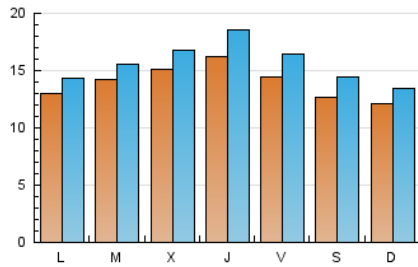

1. Cifras totales y promedios (Nacional)

MES - AÑO	NAVEGADORES UNICOS	VISITAS	PAGINAS
Abril - 2021	31.395	47.288	91.252
PROMEDIO DIARIO	1.405	1.576	3.042
PROMEDIO LUNES-VIERNES	1.467	1.643	3.097
PROMEDIO SABADO-DOMINGO	1.235	1.392	2.891
PAGINAS / VISITAS	1,93		
DURACION MEDIA VISITAS		0:01:49	
DURACION MEDIA PAGINAS		0:01:57	

2. Secciones (Nacional)

	PAGINAS	%
HOME	8.109	8.89 %
RESTO	83.143	91.11 %

3. Por día del mes (Nacional)

Día	N. únicos	Visitas	Páginas	Día	N. únicos	Visitas	Páginas	Día	N. únicos	Visitas	Páginas
1	2.464	2.930	7.120	11	996	1.090	2.019	21	1.338	1.449	2.458
2	2.161	2.554	5.672	12	1.092	1.176	1.877	22	1.424	1.625	3.159
3	1.713	2.007	4.528	13	1.215	1.341	2.158	23	1.504	1.682	3.484
4	1.738	1.981	4.445	14	1.279	1.455	2.594	24	1.148	1.284	2.815
5	1.648	1.872	3.979	15	1.310	1.472	2.769	25	1.155	1.283	2.408
6	1.839	2.050	3.464	16	1.149	1.288	2.561	26	1.333	1.459	2.624
7	1.886	2.167	3.826	17	1.114	1.275	2.583	27	1.435	1.562	2.707
8	1.465	1.645	2.875	18	944	1.023	1.937	28	1.526	1.625	2.772
9	1.170	1.294	2.604	19	1.130	1.213	1.831	29	1.468	1.599	2.768
10	1.072	1.194	2.392	20	1.183	1.283	2.208	30	1.261	1.410	2.615

4. Gráficas (Nacional)

4.1 Por día de la semana (promedio)

N. únicos / Visitas (x 100)

Páginas (x 100)

4.2 Por franja horaria (promedio)

Visitas (x 1000)

Páginas (x 1000)

4.3 Por meses