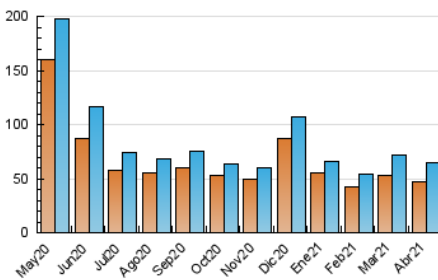

4.3 Por meses

N. únicos / Visitas (x 1000)