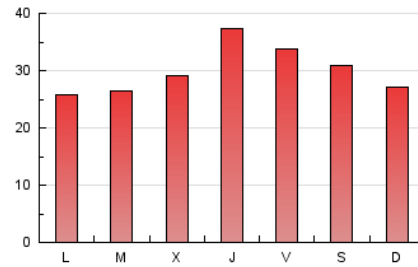

1. Cifras totales y promedios (Nacional)

MES - AÑO	NAVEGADORES UNICOS	VISITAS	PAGINAS
Abril - 2021	31.395	47.288	91.252
PROMEDIO DIARIO	1.405	1.576	3.042
PROMEDIO LUNES-VIERNES	1.467	1.643	3.097
PROMEDIO SABADO-DOMINGO	1.235	1.392	2.891
PAGINAS / VISITAS	1,93		
DURACION MEDIA VISITAS		0:01:49	
DURACION MEDIA PAGINAS		0:01:57	

2. Secciones (Nacional)

	PAGINAS	%
HOME	8.109	8.89 %
RESTO	83.143	91.11 %

3. Por día del mes (Nacional)

Día	N. únicos	Visitas	Páginas	Día	N. únicos	Visitas	Páginas	Día	N. únicos	Visitas	Páginas
1	2.464	2.930	7.120	11	996	1.090	2.019	21	1.338	1.449	2.458
2	2.161	2.554	5.672	12	1.092	1.176	1.877	22	1.424	1.625	3.159
3	1.713	2.007	4.528	13	1.215	1.341	2.158	23	1.504	1.682	3.484
4	1.738	1.981	4.445	14	1.279	1.455	2.594	24	1.148	1.284	2.815
5	1.648	1.872	3.979	15	1.310	1.472	2.769	25	1.155	1.283	2.408
6	1.839	2.050	3.464	16	1.149	1.288	2.561	26	1.333	1.459	2.624
7	1.886	2.167	3.826	17	1.114	1.275	2.583	27	1.435	1.562	2.707
8	1.465	1.645	2.875	18	944	1.023	1.937	28	1.526	1.625	2.772
9	1.170	1.294	2.604	19	1.130	1.213	1.831	29	1.468	1.599	2.768
10	1.072	1.194	2.392	20	1.183	1.283	2.208	30	1.261	1.410	2.615

4. Gráficas (Nacional)

4.1 Por día de la semana (promedio)

N. únicos / Visitas (x 100)

Páginas (x 100)

4.2 Por franja horaria (promedio)

Visitas (x 1000)

Páginas (x 1000)

4.3 Por meses