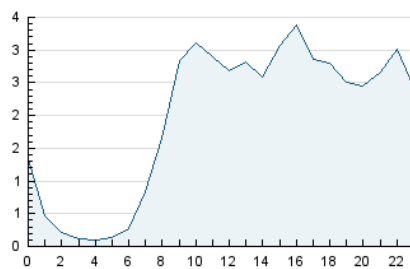

2. Secciones (Nacional)

	PAGINAS	%
HOME	8.109	8.89 %
RESTO	83.143	91.11 %

3. Por día del mes (Nacional)

Día	N. únicos	Visitas	Páginas	Día	N. únicos	Visitas	Páginas	Día	N. únicos	Visitas	Páginas
1	2.464	2.930	7.120	11	996	1.090	2.019	21	1.338	1.449	2.458
2	2.161	2.554	5.672	12	1.092	1.176	1.877	22	1.424	1.625	3.159
3	1.713	2.007	4.528	13	1.215	1.341	2.158	23	1.504	1.682	3.484
4	1.738	1.981	4.445	14	1.279	1.455	2.594	24	1.148	1.284	2.815
5	1.648	1.872	3.979	15	1.310	1.472	2.769	25	1.155	1.283	2.408
6	1.839	2.050	3.464	16	1.149	1.288	2.561	26	1.333	1.459	2.624
7	1.886	2.167	3.826	17	1.114	1.275	2.583	27	1.435	1.562	2.707
8	1.465	1.645	2.875	18	944	1.023	1.937	28	1.526	1.625	2.772
9	1.170	1.294	2.604	19	1.130	1.213	1.831	29	1.468	1.599	2.768
10	1.072	1.194	2.392	20	1.183	1.283	2.208	30	1.261	1.410	2.615

4. Gráficas (Nacional)

4.1 Por día de la semana (promedio)

N. únicos / Visitas (x 100)

Páginas (x 100)

4.2 Por franja horaria (promedio)

Visitas (x 1000)

Páginas (x 1000)

4.3 Por meses