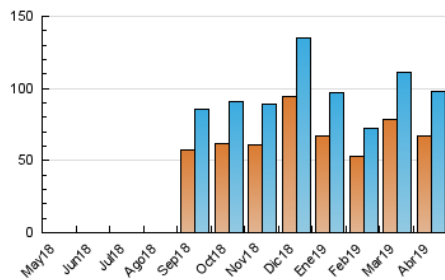

### 3. Por día del mes (Nacional e Internacional)

Día	N. únicos	Visitas	Páginas	Día	N. únicos	Visitas	Páginas	Día	N. únicos	Visitas	Páginas
1	3.042	3.279	5.068	11	2.614	2.827	5.117	21	2.767	3.054	6.134
2	2.865	3.182	5.263	12	3.408	3.759	6.768	22	2.507	2.709	5.333
3	3.194	3.506	5.750	13	2.848	3.238	5.963	23	2.603	2.845	5.336
4	2.661	2.921	5.130	14	2.590	2.890	5.513	24	2.674	2.939	5.382
5	3.010	3.354	6.140	15	3.361	3.726	6.892	25	2.644	2.932	4.980
6	2.429	2.711	5.447	16	3.675	4.183	7.827	26	2.180	2.411	4.623
7	2.089	2.271	4.421	17	4.444	5.053	9.762	27	1.785	1.972	3.736
8	2.653	2.893	4.776	18	4.958	5.815	11.831	28	1.517	1.649	2.806
9	2.975	3.222	5.103	19	5.477	6.368	11.397	29	2.507	2.738	4.428
10	3.160	3.485	5.670	20	2.891	3.219	6.166	30	2.730	3.006	5.473

4. Gráficas (Nacional e Internacional)

4.1 Por día de la semana (promedio)

N. únicos / Visitas (x 100)

Páginas (x 100)

4.2 Por franja horaria (promedio)

Visitas (x 1000)

Páginas (x 1000)

4.3 Por meses

N. únicos / Visitas (x 1000)

Páginas (x 1000)