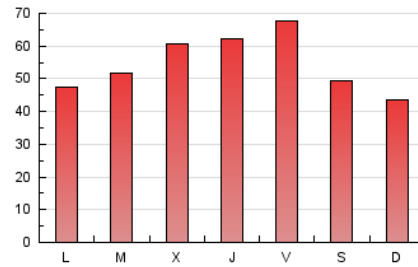

Páginas (x 100)