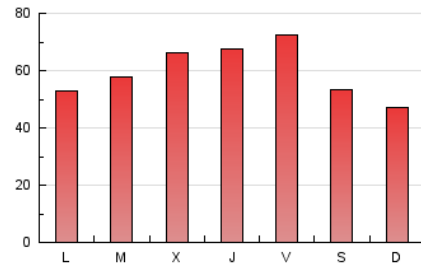

### 3. Por día del mes (Nacional e Internacional)

Día	N. únicos	Visitas	Páginas	Día	N. únicos	Visitas	Páginas	Día	N. únicos	Visitas	Páginas
1	3.042	3.279	5.068	11	2.614	2.827	5.117	21	2.767	3.054	6.134
2	2.865	3.182	5.263	12	3.408	3.759	6.768	22	2.507	2.709	5.333
3	3.194	3.506	5.750	13	2.848	3.238	5.963	23	2.603	2.845	5.336
4	2.661	2.921	5.130	14	2.590	2.890	5.513	24	2.674	2.939	5.382
5	3.010	3.354	6.140	15	3.361	3.726	6.892	25	2.644	2.932	4.980
6	2.429	2.711	5.447	16	3.675	4.183	7.827	26	2.180	2.411	4.623
7	2.089	2.271	4.421	17	4.444	5.053	9.762	27	1.785	1.972	3.736
8	2.653	2.893	4.776	18	4.958	5.815	11.831	28	1.517	1.649	2.806
9	2.975	3.222	5.103	19	5.477	6.368	11.397	29	2.507	2.738	4.428
10	3.160	3.485	5.670	20	2.891	3.219	6.166	30	2.730	3.006	5.473

4. Gráficas (Nacional e Internacional)

4.1 Por día de la semana (promedio)

N. únicos / Visitas (x 100)

Páginas (x 100)

4.2 Por franja horaria (promedio)

Visitas (x 1000)

Páginas (x 1000)

4.3 Por meses