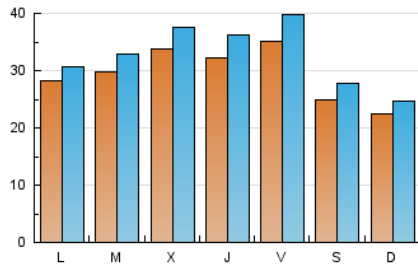

4. Gráficas (Nacional e Internacional)

4.1 Por día de la semana (promedio)

N. únicos / Visitas (x 100)