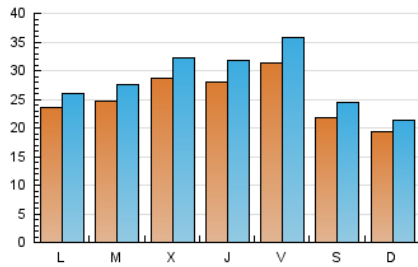

4. Gráficas (Nacional)

4.1 Por día de la semana (promedio)

N. únicos / Visitas (x 100)