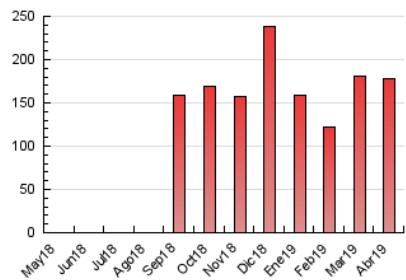

### 3. Por día del mes (Nacional e Internacional)

Día	N. únicos	Visitas	Páginas	Día	N. únicos	Visitas	Páginas	Día	N. únicos	Visitas	Páginas
1	3.042	3.279	5.068	11	2.614	2.827	5.117	21	2.767	3.054	6.134
2	2.865	3.182	5.263	12	3.408	3.759	6.768	22	2.507	2.709	5.333
3	3.194	3.506	5.750	13	2.848	3.238	5.963	23	2.603	2.845	5.336
4	2.661	2.921	5.130	14	2.590	2.890	5.513	24	2.674	2.939	5.382
5	3.010	3.354	6.140	15	3.361	3.726	6.892	25	2.644	2.932	4.980
6	2.429	2.711	5.447	16	3.675	4.183	7.827	26	2.180	2.411	4.623
7	2.089	2.271	4.421	17	4.444	5.053	9.762	27	1.785	1.972	3.736
8	2.653	2.893	4.776	18	4.958	5.815	11.831	28	1.517	1.649	2.806
9	2.975	3.222	5.103	19	5.477	6.368	11.397	29	2.507	2.738	4.428
10	3.160	3.485	5.670	20	2.891	3.219	6.166	30	2.730	3.006	5.473

4. Gráficas (Nacional e Internacional)

4.1 Por día de la semana (promedio)

N. únicos / Visitas (x 100)

Páginas (x 100)

4.2 Por franja horaria (promedio)

Visitas (x 1000)

Páginas (x 1000)

4.3 Por meses

N. únicos / Visitas (x 1000)

Páginas (x 1000)