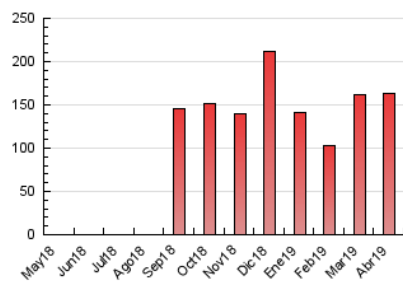

#### 3. Por día del mes (Nacional)

Día	N. únicos	Visitas	Páginas	Día	N. únicos	Visitas	Páginas	Día	N. únicos	Visitas	Páginas
1	2.552	2.770	4.487	11	2.150	2.360	4.519	21	2.452	2.732	5.756
2	2.328	2.629	4.586	12	3.003	3.339	6.270	22	2.093	2.284	4.832
3	2.667	2.957	5.137	13	2.524	2.903	5.564	23	2.104	2.329	4.750
4	2.199	2.444	4.563	14	2.288	2.577	5.141	24	2.151	2.402	4.764
5	2.590	2.922	5.634	15	2.933	3.270	6.377	25	2.170	2.436	4.380
6	2.119	2.388	5.084	16	3.213	3.700	7.300	26	1.744	1.950	4.079
7	1.754	1.926	4.031	17	4.047	4.639	9.243	27	1.425	1.598	3.302
8	2.206	2.435	4.249	18	4.639	5.476	11.432	28	1.198	1.315	2.423
9	2.433	2.655	4.438	19	5.230	6.113	11.094	29	2.006	2.208	3.790
10	2.631	2.933	5.057	20	2.604	2.920	5.813	30	2.219	2.482	4.864

##### 4.1 Por día de la semana (promedio)

N. únicos / Visitas (x 100)

Páginas (x 100)

##### 4.2 Por franja horaria (promedio)

Visitas (x 1000)

Páginas (x 1000)

##### 4.3 Por meses

N. únicos / Visitas (x 1000)

Páginas (x 1000)