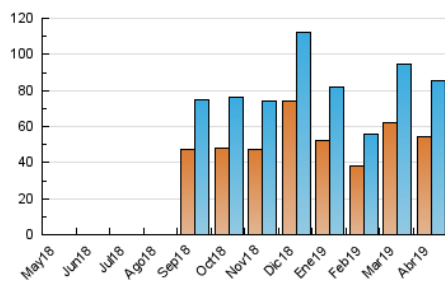

#### 3. Por día del mes (Nacional)

Día	N. únicos	Visitas	Páginas	Día	N. únicos	Visitas	Páginas	Día	N. únicos	Visitas	Páginas
1	2.552	2.770	4.487	11	2.150	2.360	4.519	21	2.452	2.732	5.756
2	2.328	2.629	4.586	12	3.003	3.339	6.270	22	2.093	2.284	4.832
3	2.667	2.957	5.137	13	2.524	2.903	5.564	23	2.104	2.329	4.750
4	2.199	2.444	4.563	14	2.288	2.577	5.141	24	2.151	2.402	4.764
5	2.590	2.922	5.634	15	2.933	3.270	6.377	25	2.170	2.436	4.380
6	2.119	2.388	5.084	16	3.213	3.700	7.300	26	1.744	1.950	4.079
7	1.754	1.926	4.031	17	4.047	4.639	9.243	27	1.425	1.598	3.302
8	2.206	2.435	4.249	18	4.639	5.476	11.432	28	1.198	1.315	2.423
9	2.433	2.655	4.438	19	5.230	6.113	11.094	29	2.006	2.208	3.790
10	2.631	2.933	5.057	20	2.604	2.920	5.813	30	2.219	2.482	4.864

##### 4.1 Por día de la semana (promedio)

N. únicos / Visitas (x 100)

Páginas (x 100)

##### 4.2 Por franja horaria (promedio)

Visitas (x 1000)

Páginas (x 1000)

##### 4.3 Por meses

N. únicos / Visitas (x 1000)

Páginas (x 1000)