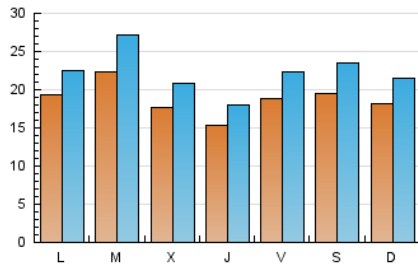

4. Gráficas (Nacional e Internacional)

4.1 Por día de la semana (promedio)

N. únicos / Visitas (x 100)