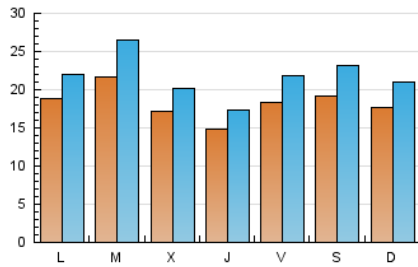

4. Gráficas (Nacional)

4.1 Por día de la semana (promedio)

N. únicos / Visitas (x 100)