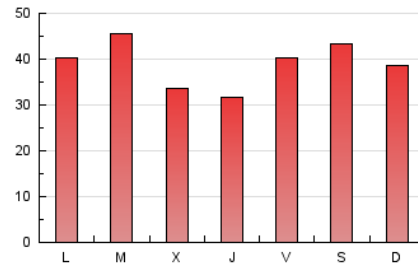

Páginas (x 100)