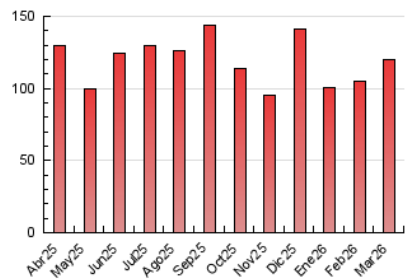

### 4.1 Por día de la semana (promedio)

N. únicos / Visitas (x 100)

Páginas (x 100)

### 4.2 Por franja horaria (promedio)

Visitas\_ (x 1000)

Páginas (x 1000)

### 4.3 Por meses

N. únicos / Visitas (x 1000)

Páginas (x 1000)