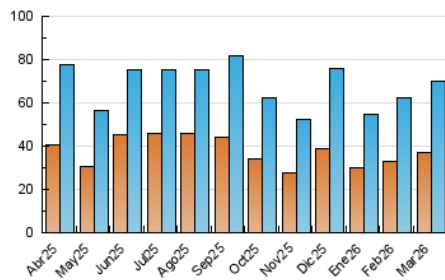

### 4.1 Por día de la semana (promedio)

N. únicos / Visitas (x 100)

Páginas (x 100)

### 4.2 Por franja horaria (promedio)

Visitas\_ (x 1000)

Páginas (x 1000)

### 4.3 Por meses

N. únicos / Visitas (x 1000)

Páginas (x 1000)