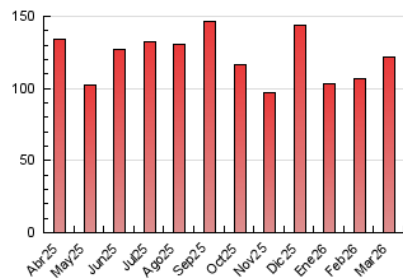

#### 4. Gráficas (Nacional e Internacional)

##### 4.1 Por día de la semana (promedio)

N. únicos / Visitas (x 100)

Páginas (x 100)

##### 4.2 Por franja horaria (promedio)

Visitas\_ (x 1000)

Páginas (x 1000)

##### 4.3 Por meses

N. únicos / Visitas (x 1000)

Páginas (x 1000)