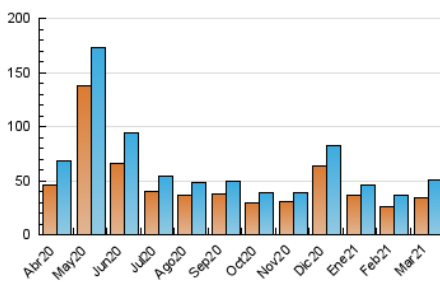

#### 3. Por día del mes (Nacional)

Día	N. únicos	Visitas	Páginas	Día	N. únicos	Visitas	Páginas	Día	N. únicos	Visitas	Páginas
1	1.565	1.702	2.469	11	1.345	1.471	2.515	21	1.176	1.277	2.517
2	1.606	1.772	2.692	12	1.438	1.603	3.070	22	1.166	1.258	2.119
3	1.365	1.483	2.563	13	1.213	1.348	2.810	23	1.181	1.301	2.294
4	1.321	1.411	2.469	14	1.194	1.308	2.294	24	1.349	1.478	3.090
5	1.341	1.522	2.881	15	1.196	1.285	2.098	25	1.801	1.973	3.521
6	1.079	1.186	2.616	16	1.312	1.397	2.236	26	1.738	1.968	4.400
7	1.049	1.137	2.205	17	1.409	1.524	2.515	27	1.813	2.049	4.592
8	1.188	1.275	2.099	18	1.462	1.562	2.487	28	1.643	1.817	4.071
9	1.180	1.272	2.157	19	1.333	1.492	2.710	29	2.147	2.377	4.769
10	2.253	2.508	3.598	20	1.023	1.148	2.568	30	2.796	3.247	5.846
								31	2.517	2.975	6.213

4. Gráficas (Nacional)

4.1 Por día de la semana (promedio)

N. únicos / Visitas (x 100)

Páginas (x 100)

4.2 Por franja horaria (promedio)

Visitas (x 1000)

Páginas (x 1000)

4.3 Por meses

N. únicos / Visitas (x 1000)

Páginas (x 1000)