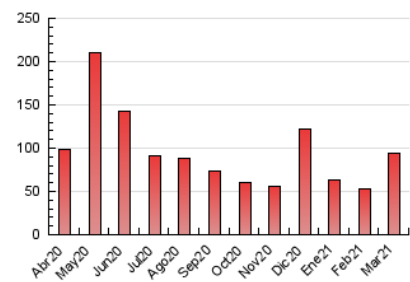

#### 3. Por día del mes (Nacional)

Día	N. únicos	Visitas	Páginas	Día	N. únicos	Visitas	Páginas	Día	N. únicos	Visitas	Páginas
1	1.565	1.702	2.469	11	1.345	1.471	2.515	21	1.176	1.277	2.517
2	1.606	1.772	2.692	12	1.438	1.603	3.070	22	1.166	1.258	2.119
3	1.365	1.483	2.563	13	1.213	1.348	2.810	23	1.181	1.301	2.294
4	1.321	1.411	2.469	14	1.194	1.308	2.294	24	1.349	1.478	3.090
5	1.341	1.522	2.881	15	1.196	1.285	2.098	25	1.801	1.973	3.521
6	1.079	1.186	2.616	16	1.312	1.397	2.236	26	1.738	1.968	4.400
7	1.049	1.137	2.205	17	1.409	1.524	2.515	27	1.813	2.049	4.592
8	1.188	1.275	2.099	18	1.462	1.562	2.487	28	1.643	1.817	4.071
9	1.180	1.272	2.157	19	1.333	1.492	2.710	29	2.147	2.377	4.769
10	2.253	2.508	3.598	20	1.023	1.148	2.568	30	2.796	3.247	5.846
								31	2.517	2.975	6.213

4. Gráficas (Nacional)

4.1 Por día de la semana (promedio)

N. únicos / Visitas (x 100)

Páginas (x 100)

4.2 Por franja horaria (promedio)

Visitas (x 1000)

Páginas (x 1000)

4.3 Por meses

N. únicos / Visitas (x 1000)

Páginas (x 1000)