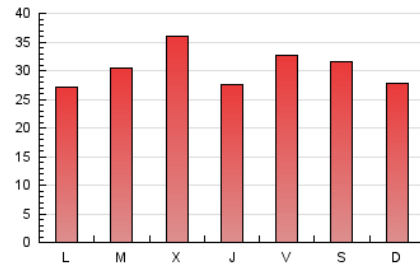

#### 3. Por día del mes (Nacional)

Día	N. únicos	Visitas	Páginas	Día	N. únicos	Visitas	Páginas	Día	N. únicos	Visitas	Páginas
1	1.565	1.702	2.469	11	1.345	1.471	2.515	21	1.176	1.277	2.517
2	1.606	1.772	2.692	12	1.438	1.603	3.070	22	1.166	1.258	2.119
3	1.365	1.483	2.563	13	1.213	1.348	2.810	23	1.181	1.301	2.294
4	1.321	1.411	2.469	14	1.194	1.308	2.294	24	1.349	1.478	3.090
5	1.341	1.522	2.881	15	1.196	1.285	2.098	25	1.801	1.973	3.521
6	1.079	1.186	2.616	16	1.312	1.397	2.236	26	1.738	1.968	4.400
7	1.049	1.137	2.205	17	1.409	1.524	2.515	27	1.813	2.049	4.592
8	1.188	1.275	2.099	18	1.462	1.562	2.487	28	1.643	1.817	4.071
9	1.180	1.272	2.157	19	1.333	1.492	2.710	29	2.147	2.377	4.769
10	2.253	2.508	3.598	20	1.023	1.148	2.568	30	2.796	3.247	5.846
								31	2.517	2.975	6.213

4. Gráficas (Nacional)

4.1 Por día de la semana (promedio)

N. únicos / Visitas (x 100)

Páginas (x 100)

4.2 Por franja horaria (promedio)

Visitas (x 1000)

Páginas (x 1000)

4.3 Por meses