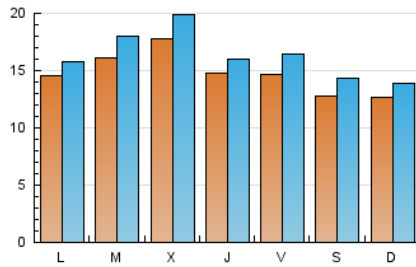

4. Gráficas (Nacional)

4.1 Por día de la semana (promedio)

N. únicos / Visitas (x 100)