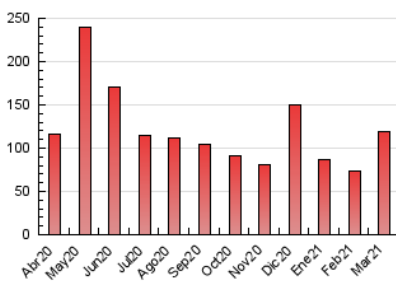

### 3. Por día del mes (Nacional e Internacional)

Día	N. únicos	Visitas	Páginas	Día	N. únicos	Visitas	Páginas	Día	N. únicos	Visitas	Páginas
1	5.110	5.325	6.593	11	1.953	2.107	3.308	21	1.523	1.639	2.936
2	2.560	2.764	3.830	12	2.093	2.317	3.951	22	1.647	1.760	2.711
3	2.021	2.174	3.403	13	1.624	1.773	3.292	23	2.076	2.253	3.702
4	1.963	2.085	3.263	14	1.603	1.738	2.815	24	1.950	2.106	3.793
5	1.970	2.189	3.678	15	1.766	1.893	2.824	25	2.337	2.536	4.169
6	1.509	1.642	3.142	16	1.879	1.988	2.942	26	2.305	2.568	5.084
7	1.431	1.535	2.650	17	2.043	2.184	3.306	27	2.168	2.421	5.010
8	1.786	1.918	2.855	18	2.040	2.182	3.244	28	1.960	2.148	4.452
9	1.808	1.921	2.913	19	1.922	2.112	3.442	29	2.588	2.832	5.286
10	2.913	3.190	4.409	20	1.407	1.546	3.053	30	3.266	3.746	6.432
								31	3.018	3.490	6.792

4. Gráficas (Nacional e Internacional)

4.1 Por día de la semana (promedio)

N. únicos / Visitas (x 100)

Páginas (x 100)

4.2 Por franja horaria (promedio)

Visitas\_\_ (x 1000)

Páginas (x 1000)

4.3 Por meses

N. únicos / Visitas (x 1000)

Páginas (x 1000)