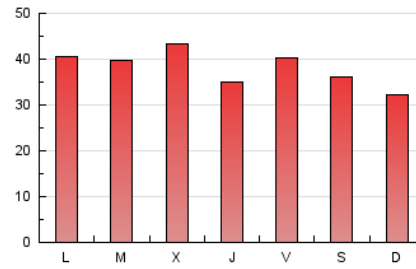

### 3. Por día del mes (Nacional e Internacional)

Día	N. únicos	Visitas	Páginas	Día	N. únicos	Visitas	Páginas	Día	N. únicos	Visitas	Páginas
1	5.110	5.325	6.593	11	1.953	2.107	3.308	21	1.523	1.639	2.936
2	2.560	2.764	3.830	12	2.093	2.317	3.951	22	1.647	1.760	2.711
3	2.021	2.174	3.403	13	1.624	1.773	3.292	23	2.076	2.253	3.702
4	1.963	2.085	3.263	14	1.603	1.738	2.815	24	1.950	2.106	3.793
5	1.970	2.189	3.678	15	1.766	1.893	2.824	25	2.337	2.536	4.169
6	1.509	1.642	3.142	16	1.879	1.988	2.942	26	2.305	2.568	5.084
7	1.431	1.535	2.650	17	2.043	2.184	3.306	27	2.168	2.421	5.010
8	1.786	1.918	2.855	18	2.040	2.182	3.244	28	1.960	2.148	4.452
9	1.808	1.921	2.913	19	1.922	2.112	3.442	29	2.588	2.832	5.286
10	2.913	3.190	4.409	20	1.407	1.546	3.053	30	3.266	3.746	6.432
								31	3.018	3.490	6.792

4. Gráficas (Nacional e Internacional)

4.1 Por día de la semana (promedio)

N. únicos / Visitas (x 100)

Páginas (x 100)

4.2 Por franja horaria (promedio)

Visitas\_\_ (x 1000)

Páginas (x 1000)

4.3 Por meses