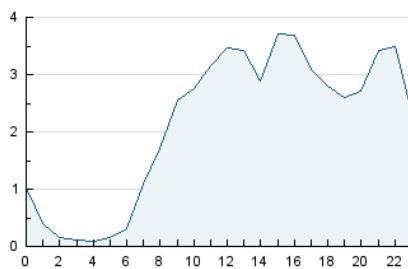

#### 3. Por día del mes (Nacional)

Día	N. únicos	Visitas	Páginas	Día	N. únicos	Visitas	Páginas	Día	N. únicos	Visitas	Páginas
1	1.565	1.702	2.469	11	1.345	1.471	2.515	21	1.176	1.277	2.517
2	1.606	1.772	2.692	12	1.438	1.603	3.070	22	1.166	1.258	2.119
3	1.365	1.483	2.563	13	1.213	1.348	2.810	23	1.181	1.301	2.294
4	1.321	1.411	2.469	14	1.194	1.308	2.294	24	1.349	1.478	3.090
5	1.341	1.522	2.881	15	1.196	1.285	2.098	25	1.801	1.973	3.521
6	1.079	1.186	2.616	16	1.312	1.397	2.236	26	1.738	1.968	4.400
7	1.049	1.137	2.205	17	1.409	1.524	2.515	27	1.813	2.049	4.592
8	1.188	1.275	2.099	18	1.462	1.562	2.487	28	1.643	1.817	4.071
9	1.180	1.272	2.157	19	1.333	1.492	2.710	29	2.147	2.377	4.769
10	2.253	2.508	3.598	20	1.023	1.148	2.568	30	2.796	3.247	5.846
								31	2.517	2.975	6.213

4. Gráficas (Nacional)

4.1 Por día de la semana (promedio)

N. únicos / Visitas (x 100)

Páginas (x 100)

4.2 Por franja horaria (promedio)

Visitas (x 1000)

Páginas (x 1000)

4.3 Por meses