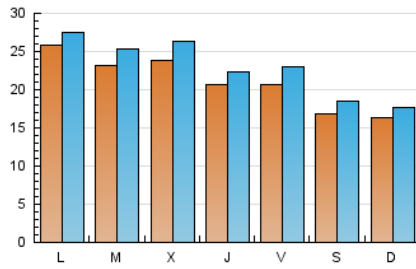

4. Gráficas (Nacional e Internacional)

4.1 Por día de la semana (promedio)

N. únicos / Visitas (x 100)