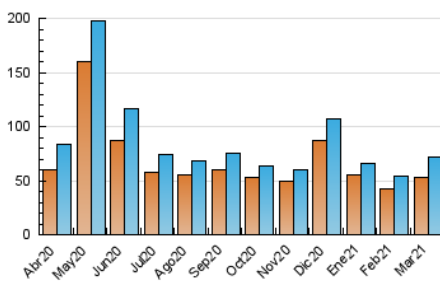

### 3. Por día del mes (Nacional e Internacional)

Día	N. únicos	Visitas	Páginas	Día	N. únicos	Visitas	Páginas	Día	N. únicos	Visitas	Páginas
1	5.110	5.325	6.593	11	1.953	2.107	3.308	21	1.523	1.639	2.936
2	2.560	2.764	3.830	12	2.093	2.317	3.951	22	1.647	1.760	2.711
3	2.021	2.174	3.403	13	1.624	1.773	3.292	23	2.076	2.253	3.702
4	1.963	2.085	3.263	14	1.603	1.738	2.815	24	1.950	2.106	3.793
5	1.970	2.189	3.678	15	1.766	1.893	2.824	25	2.337	2.536	4.169
6	1.509	1.642	3.142	16	1.879	1.988	2.942	26	2.305	2.568	5.084
7	1.431	1.535	2.650	17	2.043	2.184	3.306	27	2.168	2.421	5.010
8	1.786	1.918	2.855	18	2.040	2.182	3.244	28	1.960	2.148	4.452
9	1.808	1.921	2.913	19	1.922	2.112	3.442	29	2.588	2.832	5.286
10	2.913	3.190	4.409	20	1.407	1.546	3.053	30	3.266	3.746	6.432
								31	3.018	3.490	6.792

4. Gráficas (Nacional e Internacional)

4.1 Por día de la semana (promedio)

N. únicos / Visitas (x 100)

Páginas (x 100)

4.2 Por franja horaria (promedio)

Visitas\_\_ (x 1000)

Páginas (x 1000)

4.3 Por meses

N. únicos / Visitas (x 1000)

Páginas (x 1000)