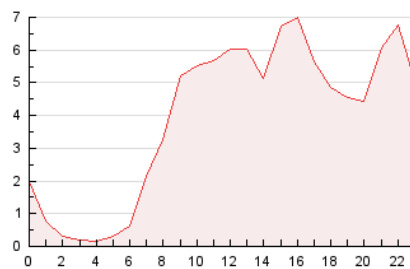

#### 3. Por día del mes (Nacional)

Día	N. únicos	Visitas	Páginas	Día	N. únicos	Visitas	Páginas	Día	N. únicos	Visitas	Páginas
1	1.565	1.702	2.469	11	1.345	1.471	2.515	21	1.176	1.277	2.517
2	1.606	1.772	2.692	12	1.438	1.603	3.070	22	1.166	1.258	2.119
3	1.365	1.483	2.563	13	1.213	1.348	2.810	23	1.181	1.301	2.294
4	1.321	1.411	2.469	14	1.194	1.308	2.294	24	1.349	1.478	3.090
5	1.341	1.522	2.881	15	1.196	1.285	2.098	25	1.801	1.973	3.521
6	1.079	1.186	2.616	16	1.312	1.397	2.236	26	1.738	1.968	4.400
7	1.049	1.137	2.205	17	1.409	1.524	2.515	27	1.813	2.049	4.592
8	1.188	1.275	2.099	18	1.462	1.562	2.487	28	1.643	1.817	4.071
9	1.180	1.272	2.157	19	1.333	1.492	2.710	29	2.147	2.377	4.769
10	2.253	2.508	3.598	20	1.023	1.148	2.568	30	2.796	3.247	5.846
								31	2.517	2.975	6.213

4. Gráficas (Nacional)

4.1 Por día de la semana (promedio)

N. únicos / Visitas (x 100)

Páginas (x 100)

4.2 Por franja horaria (promedio)

Visitas (x 1000)

Páginas (x 1000)

4.3 Por meses