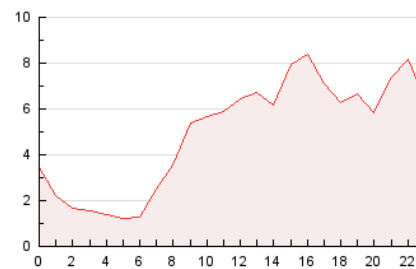

### 3. Por día del mes (Nacional e Internacional)

Día	N. únicos	Visitas	Páginas	Día	N. únicos	Visitas	Páginas	Día	N. únicos	Visitas	Páginas
1	5.110	5.325	6.593	11	1.953	2.107	3.308	21	1.523	1.639	2.936
2	2.560	2.764	3.830	12	2.093	2.317	3.951	22	1.647	1.760	2.711
3	2.021	2.174	3.403	13	1.624	1.773	3.292	23	2.076	2.253	3.702
4	1.963	2.085	3.263	14	1.603	1.738	2.815	24	1.950	2.106	3.793
5	1.970	2.189	3.678	15	1.766	1.893	2.824	25	2.337	2.536	4.169
6	1.509	1.642	3.142	16	1.879	1.988	2.942	26	2.305	2.568	5.084
7	1.431	1.535	2.650	17	2.043	2.184	3.306	27	2.168	2.421	5.010
8	1.786	1.918	2.855	18	2.040	2.182	3.244	28	1.960	2.148	4.452
9	1.808	1.921	2.913	19	1.922	2.112	3.442	29	2.588	2.832	5.286
10	2.913	3.190	4.409	20	1.407	1.546	3.053	30	3.266	3.746	6.432
								31	3.018	3.490	6.792

4. Gráficas (Nacional e Internacional)

4.1 Por día de la semana (promedio)

N. únicos / Visitas (x 100)

Páginas (x 100)

4.2 Por franja horaria (promedio)

Visitas\_\_ (x 1000)

Páginas (x 1000)

4.3 Por meses