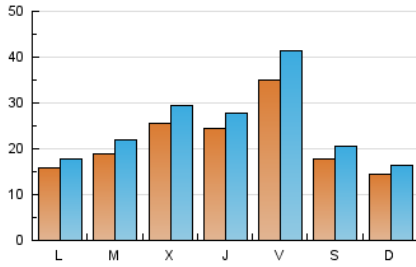

4. Gráficas (Nacional e Internacional)

4.1 Por día de la semana (promedio)

N. únicos / Visitas (x 100)