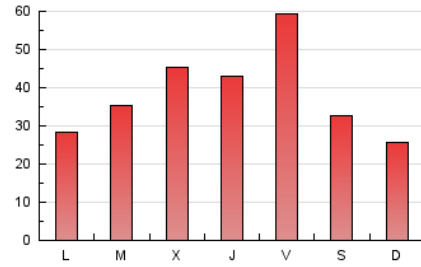

### 1. Cifras totales y promedios (Nacional e Internacional)

MES - AÑO	NAVEGADORES UNICOS	VISITAS	PAGINAS
Enero - 2024	49.736	76.944	118.750
<b>PROMEDIO DIARIO</b>	<b>2.149</b>	<b>2.482</b>	<b>3.831</b>
<b>PROMEDIO LUNES-VIERNES</b>	2.337	2.705	4.149
<b>PROMEDIO SABADO-DOMINGO</b>	1.609	1.841	2.916
<b>PAGINAS / VISITAS</b>	1,54		
<b>DURACION MEDIA VISITAS</b>	0:02:07		
<b>TIEMPO INTERACCIÓN MEDIO</b>	0:01:10		

### 3. Por día del mes (Nacional e Internacional)

Día	N. únicos	Visitas	Páginas	Día	N. únicos	Visitas	Páginas	Día	N. únicos	Visitas	Páginas
<b>1</b>	1.872	2.151	4.033	<b>11</b>	1.707	1.928	2.765	<b>21</b>	1.319	1.520	2.519
<b>2</b>	3.223	3.828	7.302	<b>12</b>	2.007	2.260	3.749	<b>22</b>	1.128	1.275	2.004
<b>3</b>	5.308	6.188	10.165	<b>13</b>	2.042	2.422	3.941	<b>23</b>	1.339	1.531	2.361
<b>4</b>	4.888	5.593	8.824	<b>14</b>	1.610	1.825	3.041	<b>24</b>	1.430	1.592	2.406
<b>5</b>	8.912	10.733	13.712	<b>15</b>	1.785	2.023	2.980	<b>25</b>	1.565	1.770	2.731
<b>6</b>	2.209	2.426	3.211	<b>16</b>	1.478	1.708	2.473	<b>26</b>	1.419	1.634	2.823
<b>7</b>	1.450	1.613	2.150	<b>17</b>	1.676	1.893	2.840	<b>27</b>	1.355	1.546	2.662
<b>8</b>	1.371	1.526	2.160	<b>18</b>	1.596	1.849	2.847	<b>28</b>	1.347	1.552	2.520
<b>9</b>	2.012	2.310	3.205	<b>19</b>	1.613	1.904	3.515	<b>29</b>	1.758	1.974	2.939
<b>10</b>	2.010	2.289	3.102	<b>20</b>	1.540	1.825	3.285	<b>30</b>	1.333	1.532	2.405
								<b>31</b>	2.323	2.724	4.080

### 4. Gráficas (Nacional e Internacional)

#### 4.1 Por día de la semana (promedio)

N. únicos / Visitas (x 100)

Páginas (x 100)