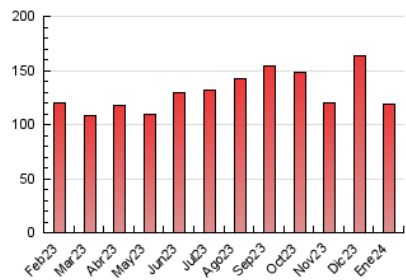

### 3. Por día del mes (Nacional e Internacional)

Día	N. únicos	Visitas	Páginas	Día	N. únicos	Visitas	Páginas	Día	N. únicos	Visitas	Páginas
<b>1</b>	1.872	2.151	4.033	<b>11</b>	1.707	1.928	2.765	<b>21</b>	1.319	1.520	2.519
<b>2</b>	3.223	3.828	7.302	<b>12</b>	2.007	2.260	3.749	<b>22</b>	1.128	1.275	2.004
<b>3</b>	5.308	6.188	10.165	<b>13</b>	2.042	2.422	3.941	<b>23</b>	1.339	1.531	2.361
<b>4</b>	4.888	5.593	8.824	<b>14</b>	1.610	1.825	3.041	<b>24</b>	1.430	1.592	2.406
<b>5</b>	8.912	10.733	13.712	<b>15</b>	1.785	2.023	2.980	<b>25</b>	1.565	1.770	2.731
<b>6</b>	2.209	2.426	3.211	<b>16</b>	1.478	1.708	2.473	<b>26</b>	1.419	1.634	2.823
<b>7</b>	1.450	1.613	2.150	<b>17</b>	1.676	1.893	2.840	<b>27</b>	1.355	1.546	2.662
<b>8</b>	1.371	1.526	2.160	<b>18</b>	1.596	1.849	2.847	<b>28</b>	1.347	1.552	2.520
<b>9</b>	2.012	2.310	3.205	<b>19</b>	1.613	1.904	3.515	<b>29</b>	1.758	1.974	2.939
<b>10</b>	2.010	2.289	3.102	<b>20</b>	1.540	1.825	3.285	<b>30</b>	1.333	1.532	2.405
								<b>31</b>	2.323	2.724	4.080

#### 4.1 Por día de la semana (promedio)

N. únicos / Visitas (x 100)

Páginas (x 100)

#### 4.2 Por franja horaria (promedio)

Visitas\_ (x 1000)

Páginas (x 1000)

#### 4.3 Por meses

N. únicos / Visitas (x 1000)

Páginas (x 1000)