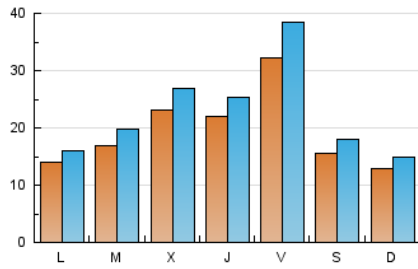

4. Gráficas (Nacional)

4.1 Por día de la semana (promedio)

N. únicos / Visitas (x 100)