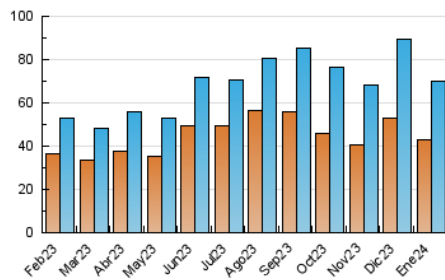

#### 3. Por día del mes (Nacional)

Día	N. únicos	Visitas	Páginas	Día	N. únicos	Visitas	Páginas	Día	N. únicos	Visitas	Páginas
<b>1</b>	1.759	2.030	3.859	<b>11</b>	1.528	1.737	2.575	<b>21</b>	1.213	1.403	2.390
<b>2</b>	2.989	3.590	7.012	<b>12</b>	1.824	2.066	3.539	<b>22</b>	966	1.106	1.839
<b>3</b>	4.989	5.871	9.694	<b>13</b>	1.888	2.259	3.767	<b>23</b>	1.157	1.338	2.150
<b>4</b>	4.507	5.185	8.280	<b>14</b>	1.460	1.672	2.864	<b>24</b>	1.244	1.395	2.198
<b>5</b>	8.333	10.082	12.924	<b>15</b>	1.612	1.848	2.790	<b>25</b>	1.397	1.595	2.526
<b>6</b>	1.733	1.932	2.551	<b>16</b>	1.309	1.523	2.293	<b>26</b>	1.284	1.484	2.670
<b>7</b>	1.304	1.460	1.976	<b>17</b>	1.451	1.654	2.584	<b>27</b>	1.206	1.392	2.491
<b>8</b>	1.165	1.309	1.935	<b>18</b>	1.409	1.650	2.644	<b>28</b>	1.219	1.416	2.377
<b>9</b>	1.794	2.073	2.972	<b>19</b>	1.447	1.728	3.324	<b>29</b>	1.500	1.699	2.641
<b>10</b>	1.814	2.075	2.881	<b>20</b>	1.380	1.657	3.106	<b>30</b>	1.163	1.353	2.194
								<b>31</b>	2.099	2.488	3.825

##### 4.1 Por día de la semana (promedio)

N. únicos / Visitas (x 100)

Páginas (x 100)

##### 4.2 Por franja horaria (promedio)

Visitas\_ (x 1000)

Páginas (x 1000)

##### 4.3 Por meses

N. únicos / Visitas (x 1000)

Páginas (x 1000)