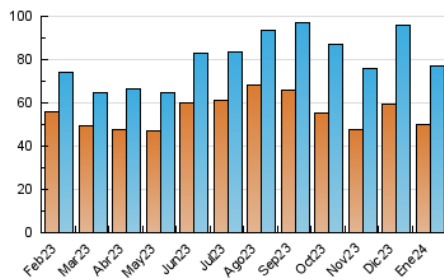

### 3. Por día del mes (Nacional e Internacional)

Día	N. únicos	Visitas	Páginas	Día	N. únicos	Visitas	Páginas	Día	N. únicos	Visitas	Páginas
<b>1</b>	1.872	2.151	4.033	<b>11</b>	1.707	1.928	2.765	<b>21</b>	1.319	1.520	2.519
<b>2</b>	3.223	3.828	7.302	<b>12</b>	2.007	2.260	3.749	<b>22</b>	1.128	1.275	2.004
<b>3</b>	5.308	6.188	10.165	<b>13</b>	2.042	2.422	3.941	<b>23</b>	1.339	1.531	2.361
<b>4</b>	4.888	5.593	8.824	<b>14</b>	1.610	1.825	3.041	<b>24</b>	1.430	1.592	2.406
<b>5</b>	8.912	10.733	13.712	<b>15</b>	1.785	2.023	2.980	<b>25</b>	1.565	1.770	2.731
<b>6</b>	2.209	2.426	3.211	<b>16</b>	1.478	1.708	2.473	<b>26</b>	1.419	1.634	2.823
<b>7</b>	1.450	1.613	2.150	<b>17</b>	1.676	1.893	2.840	<b>27</b>	1.355	1.546	2.662
<b>8</b>	1.371	1.526	2.160	<b>18</b>	1.596	1.849	2.847	<b>28</b>	1.347	1.552	2.520
<b>9</b>	2.012	2.310	3.205	<b>19</b>	1.613	1.904	3.515	<b>29</b>	1.758	1.974	2.939
<b>10</b>	2.010	2.289	3.102	<b>20</b>	1.540	1.825	3.285	<b>30</b>	1.333	1.532	2.405
								<b>31</b>	2.323	2.724	4.080

#### 4.1 Por día de la semana (promedio)

N. únicos / Visitas (x 100)

Páginas (x 100)

#### 4.2 Por franja horaria (promedio)

Visitas\_ (x 1000)

Páginas (x 1000)

#### 4.3 Por meses

N. únicos / Visitas (x 1000)

Páginas (x 1000)