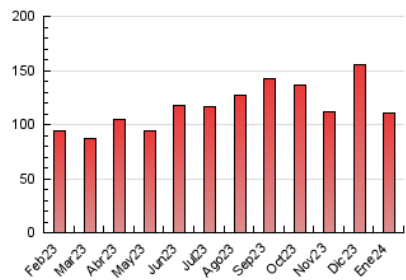

#### 3. Por día del mes (Nacional)

Día	N. únicos	Visitas	Páginas	Día	N. únicos	Visitas	Páginas	Día	N. únicos	Visitas	Páginas
<b>1</b>	1.759	2.030	3.859	<b>11</b>	1.528	1.737	2.575	<b>21</b>	1.213	1.403	2.390
<b>2</b>	2.989	3.590	7.012	<b>12</b>	1.824	2.066	3.539	<b>22</b>	966	1.106	1.839
<b>3</b>	4.989	5.871	9.694	<b>13</b>	1.888	2.259	3.767	<b>23</b>	1.157	1.338	2.150
<b>4</b>	4.507	5.185	8.280	<b>14</b>	1.460	1.672	2.864	<b>24</b>	1.244	1.395	2.198
<b>5</b>	8.333	10.082	12.924	<b>15</b>	1.612	1.848	2.790	<b>25</b>	1.397	1.595	2.526
<b>6</b>	1.733	1.932	2.551	<b>16</b>	1.309	1.523	2.293	<b>26</b>	1.284	1.484	2.670
<b>7</b>	1.304	1.460	1.976	<b>17</b>	1.451	1.654	2.584	<b>27</b>	1.206	1.392	2.491
<b>8</b>	1.165	1.309	1.935	<b>18</b>	1.409	1.650	2.644	<b>28</b>	1.219	1.416	2.377
<b>9</b>	1.794	2.073	2.972	<b>19</b>	1.447	1.728	3.324	<b>29</b>	1.500	1.699	2.641
<b>10</b>	1.814	2.075	2.881	<b>20</b>	1.380	1.657	3.106	<b>30</b>	1.163	1.353	2.194
								<b>31</b>	2.099	2.488	3.825

##### 4.1 Por día de la semana (promedio)

N. únicos / Visitas (x 100)

Páginas (x 100)

##### 4.2 Por franja horaria (promedio)

Visitas\_ (x 1000)

Páginas (x 1000)

##### 4.3 Por meses

N. únicos / Visitas (x 1000)

Páginas (x 1000)