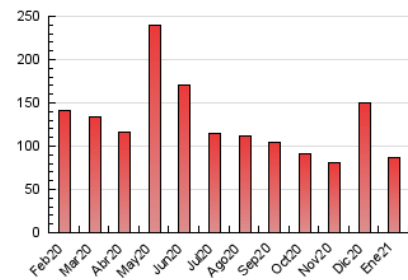

Páginas (x 1000)