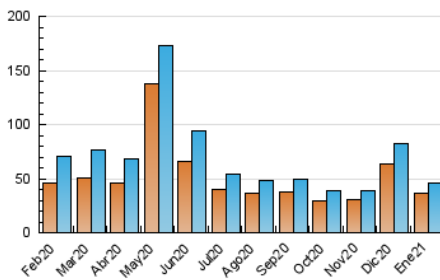

1. Cifras totales y promedios (Nacional)

MES - AÑO	NAVEGADORES UNICOS	VISITAS	PAGINAS
Enero - 2021	35.894	46.047	63.441
PROMEDIO DIARIO	1.383	1.485	2.046
PROMEDIO LUNES-VIERNES	1.542	1.656	2.218
PROMEDIO SABADO-DOMINGO	1.050	1.127	1.686
PAGINAS / VISITAS	1,38		
DURACION MEDIA VISITAS		0:00:58	
DURACION MEDIA PAGINAS		0:02:33	

2. Secciones (Nacional)

	PAGINAS	%
HOME	4.163	6.56 %
RESTO	59.278	93.44 %

3. Por día del mes (Nacional)

Día	N. únicos	Visitas	Páginas	Día	N. únicos	Visitas	Páginas	Día	N. únicos	Visitas	Páginas
1	1.525	1.610	2.851	11	851	904	1.190	21	1.967	2.219	2.753
2	1.746	1.851	2.736	12	1.147	1.230	1.635	22	1.160	1.266	1.601
3	2.848	3.148	5.029	13	932	993	1.365	23	659	715	949
4	3.329	3.565	5.491	14	923	997	1.417	24	692	741	1.006
5	4.623	4.855	6.042	15	689	732	1.134	25	1.393	1.484	1.917
6	1.290	1.361	1.741	16	660	695	1.151	26	2.088	2.201	2.643
7	1.026	1.094	1.490	17	711	744	1.157	27	796	857	1.121
8	1.311	1.415	1.913	18	864	933	1.258	28	778	826	1.031
9	838	899	1.269	19	1.309	1.392	1.839	29	1.159	1.258	1.723
10	787	837	1.199	20	3.214	3.590	4.431	30	848	893	1.355
								31	711	742	1.004

4. Gráficas (Nacional)

4.1 Por día de la semana (promedio)

N. únicos / Visitas (x 100)

Páginas (x 100)

4.2 Por franja horaria (promedio)

Visitas (x 1000)

Páginas (x 1000)

4.3 Por meses

N. únicos / Visitas (x 1000)

Páginas (x 1000)

5. Observaciones

Este Medio Electrónico de Comunicación ha sido medido por la herramienta Google Analytics de Google

6. Definiciones básicas (Para más información ver Normas Técnicas para el Control de los Medios Electrónicos de Comunicación)