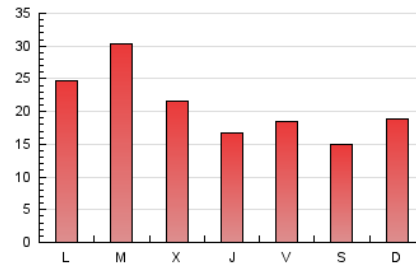

1. Cifras totales y promedios (Nacional)

MES - AÑO	NAVEGADORES UNICOS	VISITAS	PAGINAS
Enero - 2021	35.894	46.047	63.441
PROMEDIO DIARIO	1.383	1.485	2.046
PROMEDIO LUNES-VIERNES	1.542	1.656	2.218
PROMEDIO SABADO-DOMINGO	1.050	1.127	1.686
PAGINAS / VISITAS	1,38		
DURACION MEDIA VISITAS		0:00:58	
DURACION MEDIA PAGINAS		0:02:33	

2. Secciones (Nacional)

	PAGINAS	%
HOME	4.163	6.56 %
RESTO	59.278	93.44 %

3. Por día del mes (Nacional)

Día	N. únicos	Visitas	Páginas	Día	N. únicos	Visitas	Páginas	Día	N. únicos	Visitas	Páginas
1	1.525	1.610	2.851	11	851	904	1.190	21	1.967	2.219	2.753
2	1.746	1.851	2.736	12	1.147	1.230	1.635	22	1.160	1.266	1.601
3	2.848	3.148	5.029	13	932	993	1.365	23	659	715	949
4	3.329	3.565	5.491	14	923	997	1.417	24	692	741	1.006
5	4.623	4.855	6.042	15	689	732	1.134	25	1.393	1.484	1.917
6	1.290	1.361	1.741	16	660	695	1.151	26	2.088	2.201	2.643
7	1.026	1.094	1.490	17	711	744	1.157	27	796	857	1.121
8	1.311	1.415	1.913	18	864	933	1.258	28	778	826	1.031
9	838	899	1.269	19	1.309	1.392	1.839	29	1.159	1.258	1.723
10	787	837	1.199	20	3.214	3.590	4.431	30	848	893	1.355
								31	711	742	1.004

4. Gráficas (Nacional)

4.1 Por día de la semana (promedio)

N. únicos / Visitas (x 100)

Páginas (x 100)

4.2 Por franja horaria (promedio)

Visitas (x 1000)

Páginas (x 1000)

4.3 Por meses