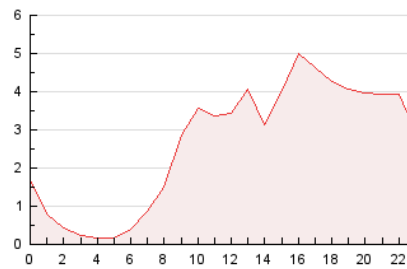

2. Secciones (Nacional)

	PAGINAS	%
HOME	4.163	6.56 %
RESTO	59.278	93.44 %

3. Por día del mes (Nacional)

Día	N. únicos	Visitas	Páginas	Día	N. únicos	Visitas	Páginas	Día	N. únicos	Visitas	Páginas
1	1.525	1.610	2.851	11	851	904	1.190	21	1.967	2.219	2.753
2	1.746	1.851	2.736	12	1.147	1.230	1.635	22	1.160	1.266	1.601
3	2.848	3.148	5.029	13	932	993	1.365	23	659	715	949
4	3.329	3.565	5.491	14	923	997	1.417	24	692	741	1.006
5	4.623	4.855	6.042	15	689	732	1.134	25	1.393	1.484	1.917
6	1.290	1.361	1.741	16	660	695	1.151	26	2.088	2.201	2.643
7	1.026	1.094	1.490	17	711	744	1.157	27	796	857	1.121
8	1.311	1.415	1.913	18	864	933	1.258	28	778	826	1.031
9	838	899	1.269	19	1.309	1.392	1.839	29	1.159	1.258	1.723
10	787	837	1.199	20	3.214	3.590	4.431	30	848	893	1.355
								31	711	742	1.004

4. Gráficas (Nacional)

4.1 Por día de la semana (promedio)

N. únicos / Visitas (x 100)

Páginas (x 100)

4.2 Por franja horaria (promedio)

Visitas (x 1000)

Páginas (x 1000)

4.3 Por meses