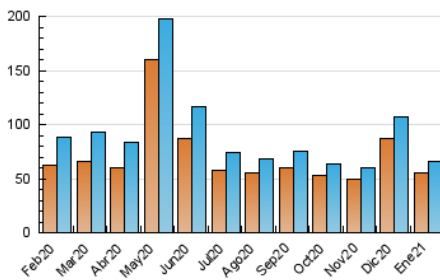

4.3 Por meses

N. únicos / Visitas (x 1000)