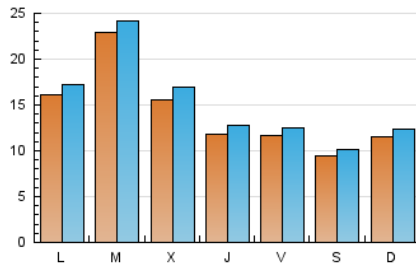

1. Cifras totales y promedios (Nacional)

MES - AÑO	NAVEGADORES UNICOS	VISITAS	PAGINAS
Enero - 2021	35.894	46.047	63.441
PROMEDIO DIARIO	1.383	1.485	2.046
PROMEDIO LUNES-VIERNES	1.542	1.656	2.218
PROMEDIO SABADO-DOMINGO	1.050	1.127	1.686
PAGINAS / VISITAS	1,38		
DURACION MEDIA VISITAS		0:00:58	
DURACION MEDIA PAGINAS		0:02:33	

2. Secciones (Nacional)

	PAGINAS	%
HOME	4.163	6.56 %
RESTO	59.278	93.44 %

3. Por día del mes (Nacional)

Día	N. únicos	Visitas	Páginas	Día	N. únicos	Visitas	Páginas	Día	N. únicos	Visitas	Páginas
1	1.525	1.610	2.851	11	851	904	1.190	21	1.967	2.219	2.753
2	1.746	1.851	2.736	12	1.147	1.230	1.635	22	1.160	1.266	1.601
3	2.848	3.148	5.029	13	932	993	1.365	23	659	715	949
4	3.329	3.565	5.491	14	923	997	1.417	24	692	741	1.006
5	4.623	4.855	6.042	15	689	732	1.134	25	1.393	1.484	1.917
6	1.290	1.361	1.741	16	660	695	1.151	26	2.088	2.201	2.643
7	1.026	1.094	1.490	17	711	744	1.157	27	796	857	1.121
8	1.311	1.415	1.913	18	864	933	1.258	28	778	826	1.031
9	838	899	1.269	19	1.309	1.392	1.839	29	1.159	1.258	1.723
10	787	837	1.199	20	3.214	3.590	4.431	30	848	893	1.355
								31	711	742	1.004

4. Gráficas (Nacional)

4.1 Por día de la semana (promedio)

N. únicos / Visitas (x 100)

Páginas (x 100)

4.2 Por franja horaria (promedio)

Visitas (x 1000)

Páginas (x 1000)

4.3 Por meses