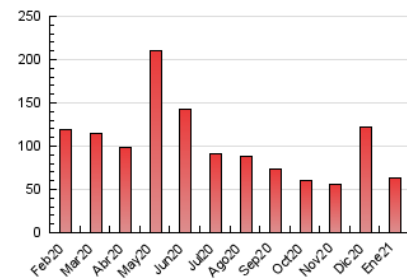

Páginas (x 1000)