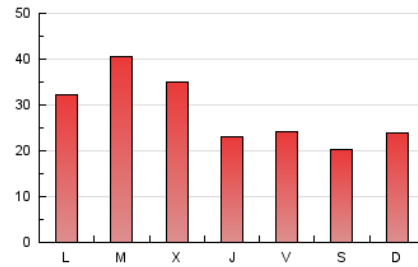

1. Cifras totales y promedios (Nacional e Internacional)

MES - AÑO	NAVEGADORES UNICOS	VISITAS	PAGINAS
Enero - 2021	54.783	66.115	86.564
PROMEDIO DIARIO	2.003	2.133	2.792
PROMEDIO LUNES-VIERNES	2.251	2.397	3.070
PROMEDIO SABADO-DOMINGO	1.484	1.577	2.210
PAGINAS / VISITAS	1,31		
DURACION MEDIA VISITAS	0:00:55		
DURACION MEDIA PAGINAS	0:02:55		

2. Secciones (Nacional e Internacional)

	PAGINAS	%
HOME	4.343	5.02 %
RESTO	82.221	94.98 %

3. Por día del mes (Nacional e Internacional)

Día	N. únicos	Visitas	Páginas	Día	N. únicos	Visitas	Páginas	Día	N. únicos	Visitas	Páginas
1	1.840	1.929	3.220	11	1.298	1.376	1.720	21	2.542	2.834	3.473
2	2.247	2.369	3.311	12	1.705	1.816	2.307	22	1.648	1.770	2.192
3	3.491	3.814	5.792	13	1.440	1.520	1.983	23	1.076	1.142	1.461
4	4.355	4.636	6.666	14	1.431	1.532	2.043	24	1.069	1.135	1.455
5	6.390	6.697	8.114	15	1.216	1.287	1.786	25	1.917	2.035	2.549
6	4.225	4.403	5.176	16	1.096	1.147	1.692	26	2.618	2.751	3.289
7	1.489	1.588	2.084	17	1.099	1.149	1.620	27	1.334	1.430	1.783
8	1.791	1.923	2.512	18	1.406	1.503	1.927	28	1.306	1.376	1.673
9	1.202	1.286	1.724	19	1.881	1.985	2.520	29	1.687	1.807	2.367
10	1.149	1.211	1.640	20	3.746	4.144	5.078	30	1.309	1.369	1.911
								31	1.101	1.151	1.496

4. Gráficas (Nacional e Internacional)

4.1 Por día de la semana (promedio)

N. únicos / Visitas (x 100)

Páginas (x 100)

4.2 Por franja horaria (promedio)

Visitas (x 1000)

Páginas (x 1000)

4.3 Por meses