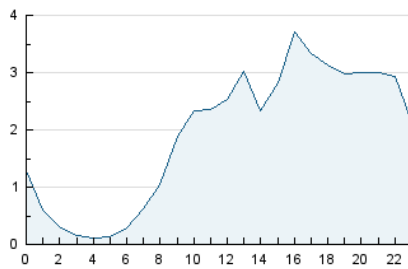

2. Secciones (Nacional)

	PAGINAS	%
HOME	4.163	6.56 %
RESTO	59.278	93.44 %

3. Por día del mes (Nacional)

Día	N. únicos	Visitas	Páginas	Día	N. únicos	Visitas	Páginas	Día	N. únicos	Visitas	Páginas
1	1.525	1.610	2.851	11	851	904	1.190	21	1.967	2.219	2.753
2	1.746	1.851	2.736	12	1.147	1.230	1.635	22	1.160	1.266	1.601
3	2.848	3.148	5.029	13	932	993	1.365	23	659	715	949
4	3.329	3.565	5.491	14	923	997	1.417	24	692	741	1.006
5	4.623	4.855	6.042	15	689	732	1.134	25	1.393	1.484	1.917
6	1.290	1.361	1.741	16	660	695	1.151	26	2.088	2.201	2.643
7	1.026	1.094	1.490	17	711	744	1.157	27	796	857	1.121
8	1.311	1.415	1.913	18	864	933	1.258	28	778	826	1.031
9	838	899	1.269	19	1.309	1.392	1.839	29	1.159	1.258	1.723
10	787	837	1.199	20	3.214	3.590	4.431	30	848	893	1.355
								31	711	742	1.004

4. Gráficas (Nacional)

4.1 Por día de la semana (promedio)

N. únicos / Visitas (x 100)

Páginas (x 100)

4.2 Por franja horaria (promedio)

Visitas (x 1000)

Páginas (x 1000)

4.3 Por meses