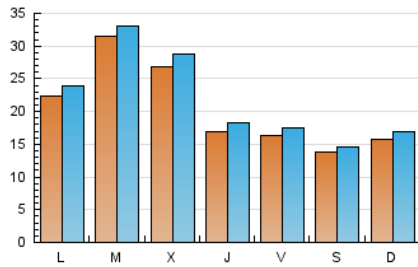

1. Cifras totales y promedios (Nacional e Internacional)

MES - AÑO	NAVEGADORES UNICOS	VISITAS	PAGINAS
Enero - 2021	54.783	66.115	86.564
PROMEDIO DIARIO	2.003	2.133	2.792
PROMEDIO LUNES-VIERNES	2.251	2.397	3.070
PROMEDIO SABADO-DOMINGO	1.484	1.577	2.210
PAGINAS / VISITAS	1,31		
DURACION MEDIA VISITAS	0:00:55		
DURACION MEDIA PAGINAS	0:02:55		

2. Secciones (Nacional e Internacional)

	PAGINAS	%
HOME	4.343	5.02 %
RESTO	82.221	94.98 %

3. Por día del mes (Nacional e Internacional)

Día	N. únicos	Visitas	Páginas	Día	N. únicos	Visitas	Páginas	Día	N. únicos	Visitas	Páginas
1	1.840	1.929	3.220	11	1.298	1.376	1.720	21	2.542	2.834	3.473
2	2.247	2.369	3.311	12	1.705	1.816	2.307	22	1.648	1.770	2.192
3	3.491	3.814	5.792	13	1.440	1.520	1.983	23	1.076	1.142	1.461
4	4.355	4.636	6.666	14	1.431	1.532	2.043	24	1.069	1.135	1.455
5	6.390	6.697	8.114	15	1.216	1.287	1.786	25	1.917	2.035	2.549
6	4.225	4.403	5.176	16	1.096	1.147	1.692	26	2.618	2.751	3.289
7	1.489	1.588	2.084	17	1.099	1.149	1.620	27	1.334	1.430	1.783
8	1.791	1.923	2.512	18	1.406	1.503	1.927	28	1.306	1.376	1.673
9	1.202	1.286	1.724	19	1.881	1.985	2.520	29	1.687	1.807	2.367
10	1.149	1.211	1.640	20	3.746	4.144	5.078	30	1.309	1.369	1.911
								31	1.101	1.151	1.496

4. Gráficas (Nacional e Internacional)

4.1 Por día de la semana (promedio)

N. únicos / Visitas (x 100)

Páginas (x 100)

4.2 Por franja horaria (promedio)

Visitas (x 1000)

Páginas (x 1000)

4.3 Por meses