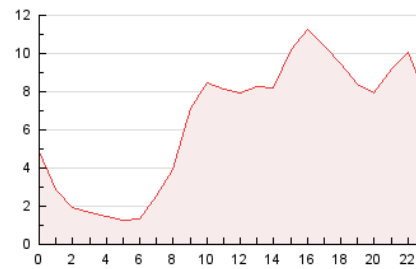

2. Secciones (Nacional e Internacional)

	PAGINAS	%
HOME	11.977	7.74 %
RESTO	142.819	92.26 %

3. Por día del mes (Nacional e Internacional)

Día	N. únicos	Visitas	Páginas	Día	N. únicos	Visitas	Páginas	Día	N. únicos	Visitas	Páginas
1	2.728	2.997	5.887	11	2.072	2.281	4.429	21	2.246	2.388	3.532
2	4.142	4.687	9.150	12	1.909	2.076	3.778	22	2.336	2.495	3.791
3	4.250	4.780	8.752	13	2.400	2.539	3.690	23	2.020	2.149	3.378
4	4.933	5.540	9.774	14	2.670	2.913	4.273	24	2.489	2.700	4.902
5	7.207	8.097	11.197	15	2.599	2.787	4.242	25	2.226	2.457	4.884
6	2.555	2.726	3.703	16	2.574	2.767	4.433	26	1.902	2.039	3.430
7	2.138	2.296	3.431	17	2.436	2.676	4.817	27	2.346	2.488	3.591
8	2.233	2.363	3.430	18	2.323	2.576	4.987	28	2.854	3.076	4.645
9	2.371	2.556	3.883	19	2.040	2.203	3.973	29	2.330	2.468	3.814
10	2.676	2.938	5.355	20	2.342	2.503	3.712	30	3.339	3.690	5.606
								31	3.505	3.889	6.327

4. Gráficas (Nacional e Internacional)

4.1 Por día de la semana (promedio)

N. únicos / Visitas (x 100)

Páginas (x 100)

4.2 Por franja horaria (promedio)

Visitas (x 1000)

Páginas (x 1000)

4.3 Por meses