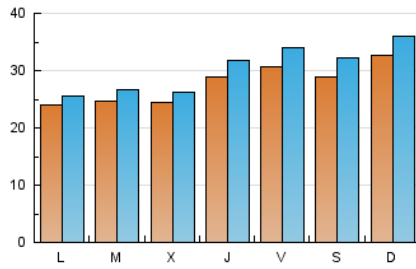

1. Cifras totales y promedios (Nacional e Internacional)

MES - AÑO	NAVEGADORES UNICOS	VISITAS	PAGINAS
Enero - 2020	67.973	94.140	154.796
PROMEDIO DIARIO	2.780	3.037	4.993
PROMEDIO LUNES-VIERNES	2.677	2.907	4.711
PROMEDIO SABADO-DOMINGO	3.077	3.409	5.807
PAGINAS / VISITAS	1,64		
DURACION MEDIA VISITAS	0:01:14		
DURACION MEDIA PAGINAS	0:01:55		

2. Secciones (Nacional e Internacional)

	PAGINAS	%
HOME	11.977	7.74 %
RESTO	142.819	92.26 %

3. Por día del mes (Nacional e Internacional)

Día	N. únicos	Visitas	Páginas	Día	N. únicos	Visitas	Páginas	Día	N. únicos	Visitas	Páginas
1	2.728	2.997	5.887	11	2.072	2.281	4.429	21	2.246	2.388	3.532
2	4.142	4.687	9.150	12	1.909	2.076	3.778	22	2.336	2.495	3.791
3	4.250	4.780	8.752	13	2.400	2.539	3.690	23	2.020	2.149	3.378
4	4.933	5.540	9.774	14	2.670	2.913	4.273	24	2.489	2.700	4.902
5	7.207	8.097	11.197	15	2.599	2.787	4.242	25	2.226	2.457	4.884
6	2.555	2.726	3.703	16	2.574	2.767	4.433	26	1.902	2.039	3.430
7	2.138	2.296	3.431	17	2.436	2.676	4.817	27	2.346	2.488	3.591
8	2.233	2.363	3.430	18	2.323	2.576	4.987	28	2.854	3.076	4.645
9	2.371	2.556	3.883	19	2.040	2.203	3.973	29	2.330	2.468	3.814
10	2.676	2.938	5.355	20	2.342	2.503	3.712	30	3.339	3.690	5.606
								31	3.505	3.889	6.327

4. Gráficas (Nacional e Internacional)

4.1 Por día de la semana (promedio)

N. únicos / Visitas (x 100)

Páginas (x 100)

4.2 Por franja horaria (promedio)

Visitas (x 1000)

Páginas (x 1000)

4.3 Por meses