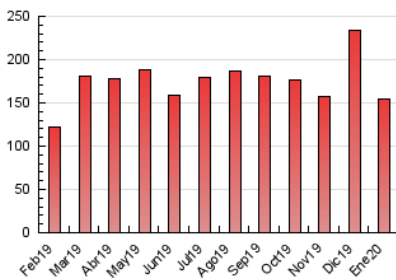

Páginas (x 1000)