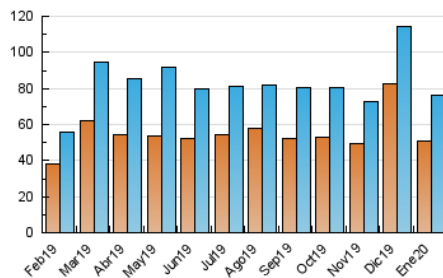

4.3 Por meses

N. únicos / Visitas (x 1000)