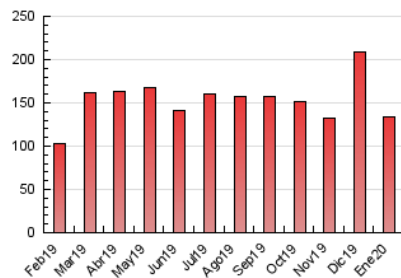

Páginas (x 1000)