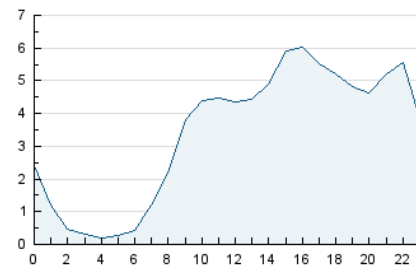

2. Secciones (Nacional)

	PAGINAS	%
HOME	11.805	8.83 %
RESTO	121.880	91.17 %

3. Por día del mes (Nacional)

Día	N. únicos	Visitas	Páginas	Día	N. únicos	Visitas	Páginas	Día	N. únicos	Visitas	Páginas
1	2.333	2.577	5.401	11	1.611	1.810	3.891	21	1.597	1.716	2.752
2	3.601	4.122	8.495	12	1.462	1.612	3.215	22	1.730	1.870	3.059
3	3.707	4.213	8.066	13	1.803	1.924	2.943	23	1.433	1.533	2.646
4	4.408	4.996	9.131	14	1.997	2.221	3.475	24	1.936	2.131	4.255
5	6.692	7.592	10.613	15	1.970	2.146	3.493	25	1.739	1.950	4.308
6	1.924	2.075	2.933	16	1.975	2.151	3.738	26	1.409	1.532	2.818
7	1.582	1.716	2.736	17	1.884	2.106	4.152	27	1.661	1.782	2.766
8	1.626	1.731	2.698	18	1.857	2.086	4.435	28	2.167	2.363	3.809
9	1.777	1.939	3.178	19	1.616	1.766	3.466	29	1.714	1.824	3.088
10	2.096	2.340	4.657	20	1.716	1.851	2.982	30	2.713	3.037	4.861
								31	2.906	3.268	5.625

4. Gráficas (Nacional)

4.1 Por día de la semana (promedio)

N. únicos / Visitas (x 100)

Páginas (x 100)

4.2 Por franja horaria (promedio)

Visitas (x 1000)

Páginas (x 1000)

4.3 Por meses