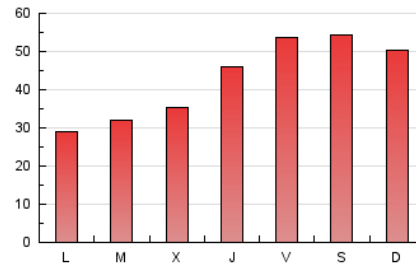

1. Cifras totales y promedios (Nacional)

MES - AÑO	NAVEGADORES UNICOS	VISITAS	PAGINAS
Enero - 2020	50.965	75.980	133.685
PROMEDIO DIARIO	2.214	2.451	4.312
PROMEDIO LUNES-VIERNES	2.080	2.289	3.992
PROMEDIO SABADO-DOMINGO	2.599	2.918	5.235
PAGINAS / VISITAS	1,76		
DURACION MEDIA VISITAS	0:01:21		
DURACION MEDIA PAGINAS	0:01:47		

2. Secciones (Nacional)

	PAGINAS	%
HOME	11.805	8.83 %
RESTO	121.880	91.17 %

3. Por día del mes (Nacional)

Día	N. únicos	Visitas	Páginas	Día	N. únicos	Visitas	Páginas	Día	N. únicos	Visitas	Páginas
1	2.333	2.577	5.401	11	1.611	1.810	3.891	21	1.597	1.716	2.752
2	3.601	4.122	8.495	12	1.462	1.612	3.215	22	1.730	1.870	3.059
3	3.707	4.213	8.066	13	1.803	1.924	2.943	23	1.433	1.533	2.646
4	4.408	4.996	9.131	14	1.997	2.221	3.475	24	1.936	2.131	4.255
5	6.692	7.592	10.613	15	1.970	2.146	3.493	25	1.739	1.950	4.308
6	1.924	2.075	2.933	16	1.975	2.151	3.738	26	1.409	1.532	2.818
7	1.582	1.716	2.736	17	1.884	2.106	4.152	27	1.661	1.782	2.766
8	1.626	1.731	2.698	18	1.857	2.086	4.435	28	2.167	2.363	3.809
9	1.777	1.939	3.178	19	1.616	1.766	3.466	29	1.714	1.824	3.088
10	2.096	2.340	4.657	20	1.716	1.851	2.982	30	2.713	3.037	4.861
								31	2.906	3.268	5.625

4. Gráficas (Nacional)

4.1 Por día de la semana (promedio)

N. únicos / Visitas (x 100)

Páginas (x 100)

4.2 Por franja horaria (promedio)

Visitas (x 1000)

Páginas (x 1000)

4.3 Por meses