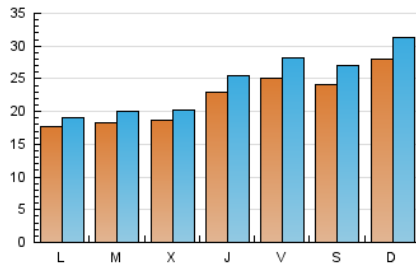

1. Cifras totales y promedios (Nacional)

MES - AÑO	NAVEGADORES UNICOS	VISITAS	PAGINAS
Enero - 2020	50.965	75.980	133.685
PROMEDIO DIARIO	2.214	2.451	4.312
PROMEDIO LUNES-VIERNES	2.080	2.289	3.992
PROMEDIO SABADO-DOMINGO	2.599	2.918	5.235
PAGINAS / VISITAS	1,76		
DURACION MEDIA VISITAS	0:01:21		
DURACION MEDIA PAGINAS	0:01:47		

2. Secciones (Nacional)

	PAGINAS	%
HOME	11.805	8.83 %
RESTO	121.880	91.17 %

3. Por día del mes (Nacional)

Día	N. únicos	Visitas	Páginas	Día	N. únicos	Visitas	Páginas	Día	N. únicos	Visitas	Páginas
1	2.333	2.577	5.401	11	1.611	1.810	3.891	21	1.597	1.716	2.752
2	3.601	4.122	8.495	12	1.462	1.612	3.215	22	1.730	1.870	3.059
3	3.707	4.213	8.066	13	1.803	1.924	2.943	23	1.433	1.533	2.646
4	4.408	4.996	9.131	14	1.997	2.221	3.475	24	1.936	2.131	4.255
5	6.692	7.592	10.613	15	1.970	2.146	3.493	25	1.739	1.950	4.308
6	1.924	2.075	2.933	16	1.975	2.151	3.738	26	1.409	1.532	2.818
7	1.582	1.716	2.736	17	1.884	2.106	4.152	27	1.661	1.782	2.766
8	1.626	1.731	2.698	18	1.857	2.086	4.435	28	2.167	2.363	3.809
9	1.777	1.939	3.178	19	1.616	1.766	3.466	29	1.714	1.824	3.088
10	2.096	2.340	4.657	20	1.716	1.851	2.982	30	2.713	3.037	4.861
								31	2.906	3.268	5.625

4. Gráficas (Nacional)

4.1 Por día de la semana (promedio)

N. únicos / Visitas (x 100)

Páginas (x 100)

4.2 Por franja horaria (promedio)

Visitas (x 1000)

Páginas (x 1000)

4.3 Por meses