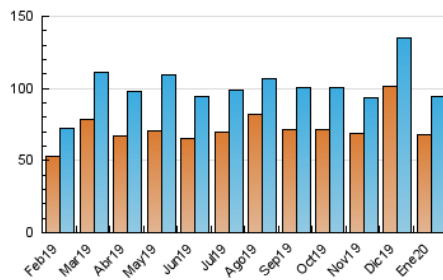

4.3 Por meses

N. únicos / Visitas (x 1000)