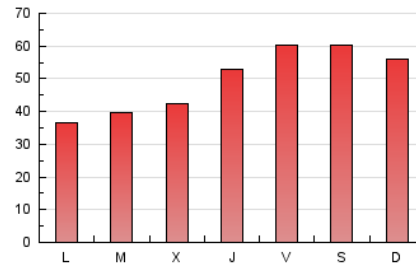

1. Cifras totales y promedios (Nacional e Internacional)

MES - AÑO	NAVEGADORES UNICOS	VISITAS	PAGINAS
Enero - 2020	67.973	94.140	154.796
PROMEDIO DIARIO	2.780	3.037	4.993
PROMEDIO LUNES-VIERNES	2.677	2.907	4.711
PROMEDIO SABADO-DOMINGO	3.077	3.409	5.807
PAGINAS / VISITAS	1,64		
DURACION MEDIA VISITAS	0:01:14		
DURACION MEDIA PAGINAS	0:01:55		

2. Secciones (Nacional e Internacional)

	PAGINAS	%
HOME	11.977	7.74 %
RESTO	142.819	92.26 %

3. Por día del mes (Nacional e Internacional)

Día	N. únicos	Visitas	Páginas	Día	N. únicos	Visitas	Páginas	Día	N. únicos	Visitas	Páginas
1	2.728	2.997	5.887	11	2.072	2.281	4.429	21	2.246	2.388	3.532
2	4.142	4.687	9.150	12	1.909	2.076	3.778	22	2.336	2.495	3.791
3	4.250	4.780	8.752	13	2.400	2.539	3.690	23	2.020	2.149	3.378
4	4.933	5.540	9.774	14	2.670	2.913	4.273	24	2.489	2.700	4.902
5	7.207	8.097	11.197	15	2.599	2.787	4.242	25	2.226	2.457	4.884
6	2.555	2.726	3.703	16	2.574	2.767	4.433	26	1.902	2.039	3.430
7	2.138	2.296	3.431	17	2.436	2.676	4.817	27	2.346	2.488	3.591
8	2.233	2.363	3.430	18	2.323	2.576	4.987	28	2.854	3.076	4.645
9	2.371	2.556	3.883	19	2.040	2.203	3.973	29	2.330	2.468	3.814
10	2.676	2.938	5.355	20	2.342	2.503	3.712	30	3.339	3.690	5.606
								31	3.505	3.889	6.327

4. Gráficas (Nacional e Internacional)

4.1 Por día de la semana (promedio)

N. únicos / Visitas (x 100)

Páginas (x 100)

4.2 Por franja horaria (promedio)

Visitas (x 1000)

Páginas (x 1000)

4.3 Por meses