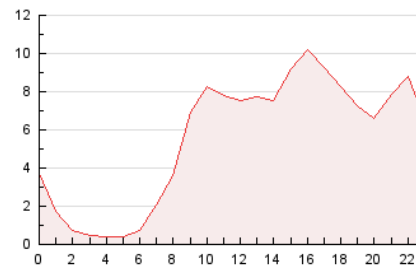

2. Secciones (Nacional)

	PAGINAS	%
HOME	11.805	8.83 %
RESTO	121.880	91.17 %

3. Por día del mes (Nacional)

Día	N. únicos	Visitas	Páginas	Día	N. únicos	Visitas	Páginas	Día	N. únicos	Visitas	Páginas
1	2.333	2.577	5.401	11	1.611	1.810	3.891	21	1.597	1.716	2.752
2	3.601	4.122	8.495	12	1.462	1.612	3.215	22	1.730	1.870	3.059
3	3.707	4.213	8.066	13	1.803	1.924	2.943	23	1.433	1.533	2.646
4	4.408	4.996	9.131	14	1.997	2.221	3.475	24	1.936	2.131	4.255
5	6.692	7.592	10.613	15	1.970	2.146	3.493	25	1.739	1.950	4.308
6	1.924	2.075	2.933	16	1.975	2.151	3.738	26	1.409	1.532	2.818
7	1.582	1.716	2.736	17	1.884	2.106	4.152	27	1.661	1.782	2.766
8	1.626	1.731	2.698	18	1.857	2.086	4.435	28	2.167	2.363	3.809
9	1.777	1.939	3.178	19	1.616	1.766	3.466	29	1.714	1.824	3.088
10	2.096	2.340	4.657	20	1.716	1.851	2.982	30	2.713	3.037	4.861
								31	2.906	3.268	5.625

4. Gráficas (Nacional)

4.1 Por día de la semana (promedio)

N. únicos / Visitas (x 100)

Páginas (x 100)

4.2 Por franja horaria (promedio)

Visitas (x 1000)

Páginas (x 1000)

4.3 Por meses

Página Vista:

Conjunto de ficheros enviado a un usuario como resultado de una petición del mismo recibida por el servidor. Cuando la página está formada por varios marcos (frames), el conjunto de los mismos tendrá, a efectos de cómputo, la consideración de una página unitaria.