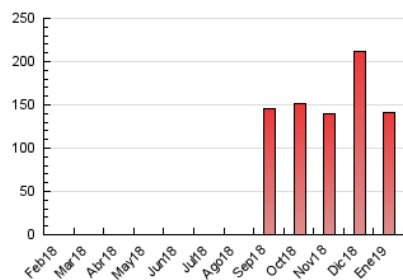

#### 3. Por día del mes (Nacional)

Día	N. únicos	Visitas	Páginas	Día	N. únicos	Visitas	Páginas	Día	N. únicos	Visitas	Páginas
1	2.081	2.273	4.886	11	1.468	1.620	3.474	21	1.232	1.318	2.259
2	3.832	4.483	9.742	12	1.323	1.483	3.660	22	1.306	1.403	2.370
3	5.129	6.064	11.222	13	1.245	1.357	2.889	23	2.347	2.642	3.990
4	5.072	5.724	9.701	14	2.142	2.372	3.764	24	1.651	1.832	3.205
5	9.663	11.002	14.926	15	3.015	3.271	4.650	25	1.656	1.840	3.733
6	1.704	1.833	2.754	16	2.842	3.123	4.717	26	1.339	1.520	3.595
7	1.950	2.139	3.413	17	3.556	3.825	5.465	27	1.474	1.593	3.237
8	1.355	1.456	2.421	18	3.172	3.460	5.897	28	2.193	2.365	3.563
9	1.608	1.745	2.822	19	1.486	1.647	3.456	29	1.465	1.595	2.505
10	1.258	1.380	2.644	20	1.385	1.502	2.942	30	1.972	2.203	3.610
								31	1.627	1.790	3.307

4. Gráficas (Nacional)

4.1 Por día de la semana (promedio)

N. únicos / Visitas (x 100)

Páginas (x 100)

4.2 Por franja horaria (promedio)

Visitas (x 1000)

Páginas (x 1000)

4.3 Por meses

N. únicos / Visitas (x 1000)

Páginas (x 1000)