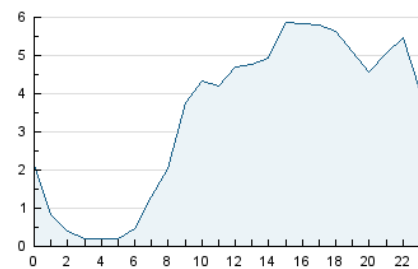

#### 3. Por día del mes (Nacional)

Día	N. únicos	Visitas	Páginas	Día	N. únicos	Visitas	Páginas	Día	N. únicos	Visitas	Páginas
1	2.081	2.273	4.886	11	1.468	1.620	3.474	21	1.232	1.318	2.259
2	3.832	4.483	9.742	12	1.323	1.483	3.660	22	1.306	1.403	2.370
3	5.129	6.064	11.222	13	1.245	1.357	2.889	23	2.347	2.642	3.990
4	5.072	5.724	9.701	14	2.142	2.372	3.764	24	1.651	1.832	3.205
5	9.663	11.002	14.926	15	3.015	3.271	4.650	25	1.656	1.840	3.733
6	1.704	1.833	2.754	16	2.842	3.123	4.717	26	1.339	1.520	3.595
7	1.950	2.139	3.413	17	3.556	3.825	5.465	27	1.474	1.593	3.237
8	1.355	1.456	2.421	18	3.172	3.460	5.897	28	2.193	2.365	3.563
9	1.608	1.745	2.822	19	1.486	1.647	3.456	29	1.465	1.595	2.505
10	1.258	1.380	2.644	20	1.385	1.502	2.942	30	1.972	2.203	3.610
								31	1.627	1.790	3.307

4. Gráficas (Nacional)

4.1 Por día de la semana (promedio)

N. únicos / Visitas (x 100)

Páginas (x 100)

4.2 Por franja horaria (promedio)

Visitas (x 1000)

Páginas (x 1000)

4.3 Por meses