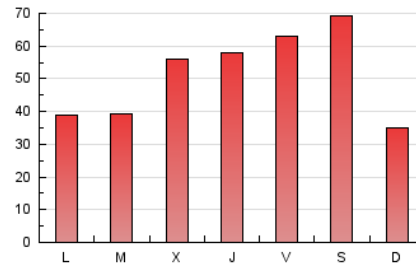

### 3. Por día del mes (Nacional e Internacional)

Día	N. únicos	Visitas	Páginas	Día	N. únicos	Visitas	Páginas	Día	N. únicos	Visitas	Páginas
1	2.263	2.463	5.106	11	1.964	2.138	4.104	21	1.744	1.847	2.860
2	4.209	4.872	10.209	12	1.644	1.816	4.044	22	1.879	1.990	3.025
3	5.648	6.605	11.872	13	1.625	1.757	3.338	23	2.936	3.246	4.659
4	5.606	6.272	10.343	14	2.694	2.937	4.457	24	2.129	2.327	3.771
5	10.133	11.556	15.580	15	3.572	3.838	5.318	25	2.140	2.341	4.285
6	2.257	2.399	3.447	16	3.349	3.647	5.323	26	1.729	1.923	4.086
7	2.407	2.618	3.972	17	4.112	4.398	6.125	27	1.853	1.982	3.697
8	1.866	1.981	3.016	18	3.610	3.924	6.451	28	2.791	2.992	4.312
9	2.103	2.253	3.417	19	1.922	2.093	3.971	29	2.109	2.257	3.247
10	1.740	1.879	3.200	20	1.836	1.968	3.468	30	2.562	2.813	4.326
								31	2.146	2.320	3.926

4. Gráficas (Nacional e Internacional)

4.1 Por día de la semana (promedio)

N. únicos / Visitas (x 100)

Páginas (x 100)

4.2 Por franja horaria (promedio)

Visitas (x 1000)

Páginas (x 1000)

4.3 Por meses