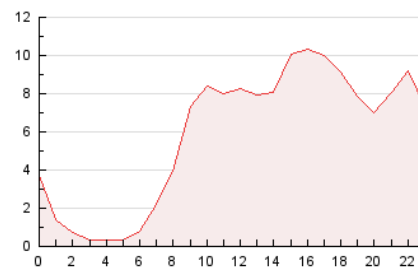

#### 3. Por día del mes (Nacional)

Día	N. únicos	Visitas	Páginas	Día	N. únicos	Visitas	Páginas	Día	N. únicos	Visitas	Páginas
1	2.081	2.273	4.886	11	1.468	1.620	3.474	21	1.232	1.318	2.259
2	3.832	4.483	9.742	12	1.323	1.483	3.660	22	1.306	1.403	2.370
3	5.129	6.064	11.222	13	1.245	1.357	2.889	23	2.347	2.642	3.990
4	5.072	5.724	9.701	14	2.142	2.372	3.764	24	1.651	1.832	3.205
5	9.663	11.002	14.926	15	3.015	3.271	4.650	25	1.656	1.840	3.733
6	1.704	1.833	2.754	16	2.842	3.123	4.717	26	1.339	1.520	3.595
7	1.950	2.139	3.413	17	3.556	3.825	5.465	27	1.474	1.593	3.237
8	1.355	1.456	2.421	18	3.172	3.460	5.897	28	2.193	2.365	3.563
9	1.608	1.745	2.822	19	1.486	1.647	3.456	29	1.465	1.595	2.505
10	1.258	1.380	2.644	20	1.385	1.502	2.942	30	1.972	2.203	3.610
								31	1.627	1.790	3.307

4. Gráficas (Nacional)

4.1 Por día de la semana (promedio)

N. únicos / Visitas (x 100)

Páginas (x 100)

4.2 Por franja horaria (promedio)

Visitas (x 1000)

Páginas (x 1000)

4.3 Por meses