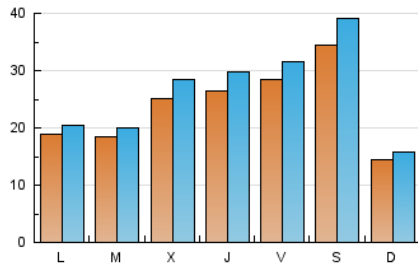

4. Gráficas (Nacional)

4.1 Por día de la semana (promedio)

N. únicos / Visitas (x 100)