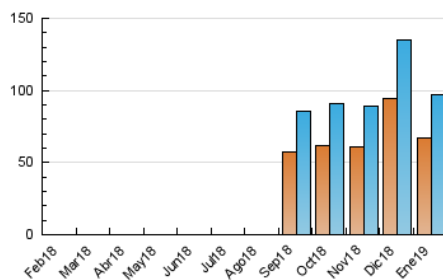

### 3. Por día del mes (Nacional e Internacional)

Día	N. únicos	Visitas	Páginas	Día	N. únicos	Visitas	Páginas	Día	N. únicos	Visitas	Páginas
1	2.263	2.463	5.106	11	1.964	2.138	4.104	21	1.744	1.847	2.860
2	4.209	4.872	10.209	12	1.644	1.816	4.044	22	1.879	1.990	3.025
3	5.648	6.605	11.872	13	1.625	1.757	3.338	23	2.936	3.246	4.659
4	5.606	6.272	10.343	14	2.694	2.937	4.457	24	2.129	2.327	3.771
5	10.133	11.556	15.580	15	3.572	3.838	5.318	25	2.140	2.341	4.285
6	2.257	2.399	3.447	16	3.349	3.647	5.323	26	1.729	1.923	4.086
7	2.407	2.618	3.972	17	4.112	4.398	6.125	27	1.853	1.982	3.697
8	1.866	1.981	3.016	18	3.610	3.924	6.451	28	2.791	2.992	4.312
9	2.103	2.253	3.417	19	1.922	2.093	3.971	29	2.109	2.257	3.247
10	1.740	1.879	3.200	20	1.836	1.968	3.468	30	2.562	2.813	4.326
								31	2.146	2.320	3.926

4. Gráficas (Nacional e Internacional)

4.1 Por día de la semana (promedio)

N. únicos / Visitas (x 100)

Páginas (x 100)

4.2 Por franja horaria (promedio)

Visitas (x 1000)

Páginas (x 1000)

4.3 Por meses

N. únicos / Visitas (x 1000)

Páginas (x 1000)