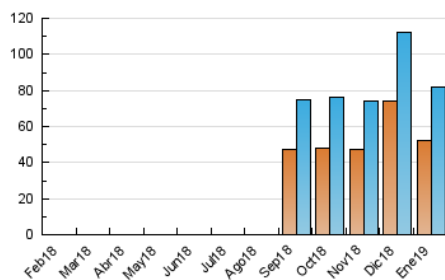

#### 3. Por día del mes (Nacional)

Día	N. únicos	Visitas	Páginas	Día	N. únicos	Visitas	Páginas	Día	N. únicos	Visitas	Páginas
1	2.081	2.273	4.886	11	1.468	1.620	3.474	21	1.232	1.318	2.259
2	3.832	4.483	9.742	12	1.323	1.483	3.660	22	1.306	1.403	2.370
3	5.129	6.064	11.222	13	1.245	1.357	2.889	23	2.347	2.642	3.990
4	5.072	5.724	9.701	14	2.142	2.372	3.764	24	1.651	1.832	3.205
5	9.663	11.002	14.926	15	3.015	3.271	4.650	25	1.656	1.840	3.733
6	1.704	1.833	2.754	16	2.842	3.123	4.717	26	1.339	1.520	3.595
7	1.950	2.139	3.413	17	3.556	3.825	5.465	27	1.474	1.593	3.237
8	1.355	1.456	2.421	18	3.172	3.460	5.897	28	2.193	2.365	3.563
9	1.608	1.745	2.822	19	1.486	1.647	3.456	29	1.465	1.595	2.505
10	1.258	1.380	2.644	20	1.385	1.502	2.942	30	1.972	2.203	3.610
								31	1.627	1.790	3.307

4. Gráficas (Nacional)

4.1 Por día de la semana (promedio)

N. únicos / Visitas (x 100)

Páginas (x 100)

4.2 Por franja horaria (promedio)

Visitas (x 1000)

Páginas (x 1000)

4.3 Por meses

N. únicos / Visitas (x 1000)

Páginas (x 1000)