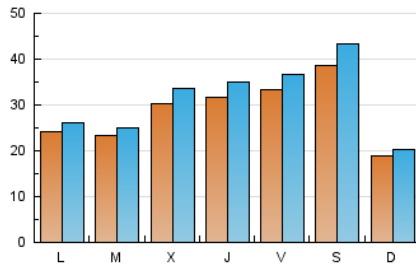

4. Gráficas (Nacional e Internacional)

4.1 Por día de la semana (promedio)

N. únicos / Visitas (x 100)