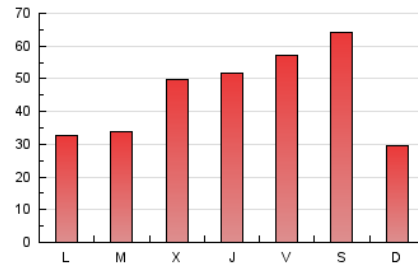

#### 2. Secciones (Nacional)

	PAGINAS	%
<b>HOME</b>	12.422	8.82 %
<b>RESTO</b>	128.397	91.18 %

#### 3. Por día del mes (Nacional)

Día	N. únicos	Visitas	Páginas	Día	N. únicos	Visitas	Páginas	Día	N. únicos	Visitas	Páginas
1	2.081	2.273	4.886	11	1.468	1.620	3.474	21	1.232	1.318	2.259
2	3.832	4.483	9.742	12	1.323	1.483	3.660	22	1.306	1.403	2.370
3	5.129	6.064	11.222	13	1.245	1.357	2.889	23	2.347	2.642	3.990
4	5.072	5.724	9.701	14	2.142	2.372	3.764	24	1.651	1.832	3.205
5	9.663	11.002	14.926	15	3.015	3.271	4.650	25	1.656	1.840	3.733
6	1.704	1.833	2.754	16	2.842	3.123	4.717	26	1.339	1.520	3.595
7	1.950	2.139	3.413	17	3.556	3.825	5.465	27	1.474	1.593	3.237
8	1.355	1.456	2.421	18	3.172	3.460	5.897	28	2.193	2.365	3.563
9	1.608	1.745	2.822	19	1.486	1.647	3.456	29	1.465	1.595	2.505
10	1.258	1.380	2.644	20	1.385	1.502	2.942	30	1.972	2.203	3.610
								31	1.627	1.790	3.307

4. Gráficas (Nacional)

4.1 Por día de la semana (promedio)

N. únicos / Visitas (x 100)

Páginas (x 100)

4.2 Por franja horaria (promedio)

Visitas (x 1000)

Páginas (x 1000)

4.3 Por meses