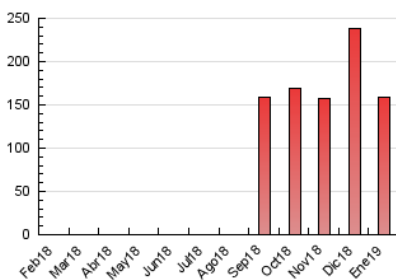

### 3. Por día del mes (Nacional e Internacional)

Día	N. únicos	Visitas	Páginas	Día	N. únicos	Visitas	Páginas	Día	N. únicos	Visitas	Páginas
1	2.263	2.463	5.106	11	1.964	2.138	4.104	21	1.744	1.847	2.860
2	4.209	4.872	10.209	12	1.644	1.816	4.044	22	1.879	1.990	3.025
3	5.648	6.605	11.872	13	1.625	1.757	3.338	23	2.936	3.246	4.659
4	5.606	6.272	10.343	14	2.694	2.937	4.457	24	2.129	2.327	3.771
5	10.133	11.556	15.580	15	3.572	3.838	5.318	25	2.140	2.341	4.285
6	2.257	2.399	3.447	16	3.349	3.647	5.323	26	1.729	1.923	4.086
7	2.407	2.618	3.972	17	4.112	4.398	6.125	27	1.853	1.982	3.697
8	1.866	1.981	3.016	18	3.610	3.924	6.451	28	2.791	2.992	4.312
9	2.103	2.253	3.417	19	1.922	2.093	3.971	29	2.109	2.257	3.247
10	1.740	1.879	3.200	20	1.836	1.968	3.468	30	2.562	2.813	4.326
								31	2.146	2.320	3.926

4. Gráficas (Nacional e Internacional)

4.1 Por día de la semana (promedio)

N. únicos / Visitas (x 100)

Páginas (x 100)

4.2 Por franja horaria (promedio)

Visitas (x 1000)

Páginas (x 1000)

4.3 Por meses

N. únicos / Visitas (x 1000)

Páginas (x 1000)