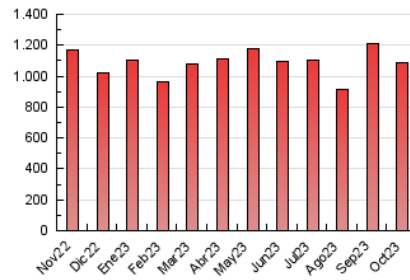

### 3. Por día del mes (Nacional e Internacional)

Día	N. únicos	Visitas	Páginas	Día	N. únicos	Visitas	Páginas	Día	N. únicos	Visitas	Páginas
<b>1</b>	18.351	22.707	38.852	<b>11</b>	14.959	18.631	31.035	<b>21</b>	19.139	22.496	33.418
<b>2</b>	17.905	21.866	36.413	<b>12</b>	18.702	21.748	34.731	<b>22</b>	15.144	18.460	28.525
<b>3</b>	14.835	18.174	31.256	<b>13</b>	13.494	15.521	28.073	<b>23</b>	16.229	20.572	37.285
<b>4</b>	15.181	19.637	33.551	<b>14</b>	11.509	14.494	32.223	<b>24</b>	15.937	19.595	32.451
<b>5</b>	16.484	20.241	35.168	<b>15</b>	19.688	24.105	38.769	<b>25</b>	24.116	29.313	46.403
<b>6</b>	18.002	22.259	36.033	<b>16</b>	18.574	23.939	38.991	<b>26</b>	21.069	25.407	40.964
<b>7</b>	15.081	18.057	29.816	<b>17</b>	20.948	25.614	40.204	<b>27</b>	23.572	28.406	45.634
<b>8</b>	16.444	19.692	32.998	<b>18</b>	17.280	21.455	35.423	<b>28</b>	18.494	21.767	33.324
<b>9</b>	16.456	19.863	31.820	<b>19</b>	17.574	21.884	38.164	<b>29</b>	15.049	18.281	29.218
<b>10</b>	19.949	24.550	39.485	<b>20</b>	18.084	21.682	37.636	<b>30</b>	16.361	20.654	30.903
								<b>31</b>	19.059	22.665	31.720

##### 4.1 Por día de la semana (promedio)

N. únicos / Visitas (x 100)

Páginas (x 100)

##### 4.2 Por franja horaria (promedio)

Visitas\_ (x 1000)

Páginas (x 1000)

##### 4.3 Por meses

N. únicos / Visitas (x 1000)

Páginas (x 1000)