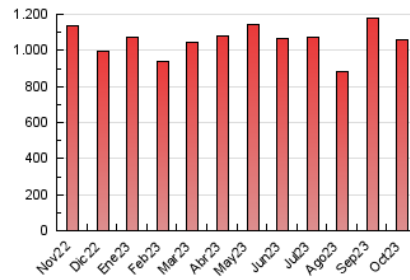

#### 3. Por día del mes (Nacional)

Día	N. únicos	Visitas	Páginas	Día	N. únicos	Visitas	Páginas	Día	N. únicos	Visitas	Páginas
<b>1</b>	17.769	22.104	37.994	<b>11</b>	14.345	17.914	30.131	<b>21</b>	18.459	21.809	32.543
<b>2</b>	17.253	21.071	35.374	<b>12</b>	18.167	21.177	33.865	<b>22</b>	14.498	17.648	27.608
<b>3</b>	14.248	17.518	30.437	<b>13</b>	12.942	15.011	27.219	<b>23</b>	15.377	19.675	36.127
<b>4</b>	14.579	18.987	32.560	<b>14</b>	11.032	13.911	31.541	<b>24</b>	15.115	18.725	31.339
<b>5</b>	15.916	19.534	34.252	<b>15</b>	19.164	23.483	37.983	<b>25</b>	23.257	28.430	45.338
<b>6</b>	17.244	21.403	35.028	<b>16</b>	17.899	23.184	38.000	<b>26</b>	20.430	24.665	40.070
<b>7</b>	14.084	16.971	28.564	<b>17</b>	20.180	24.603	39.057	<b>27</b>	22.930	27.510	44.767
<b>8</b>	15.359	18.584	31.573	<b>18</b>	16.568	20.661	34.469	<b>28</b>	17.951	21.102	32.540
<b>9</b>	14.440	17.848	29.491	<b>19</b>	16.812	20.871	36.913	<b>29</b>	14.421	17.599	28.433
<b>10</b>	18.811	23.276	37.899	<b>20</b>	17.457	20.968	36.706	<b>30</b>	15.648	19.941	30.008
								<b>31</b>	18.400	21.878	30.865

##### 4.1 Por día de la semana (promedio)

N. únicos / Visitas (x 100)

Páginas (x 100)

##### 4.2 Por franja horaria (promedio)

Visitas\_ (x 1000)

Páginas (x 1000)

##### 4.3 Por meses

N. únicos / Visitas (x 1000)

Páginas (x 1000)