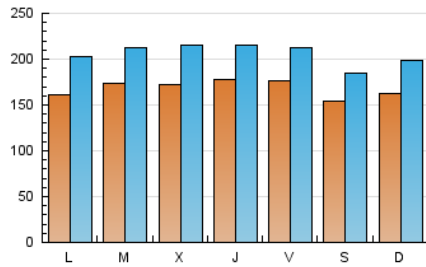

4. Gráficas (Nacional)

4.1 Por día de la semana (promedio)

N. únicos / Visitas (x 100)