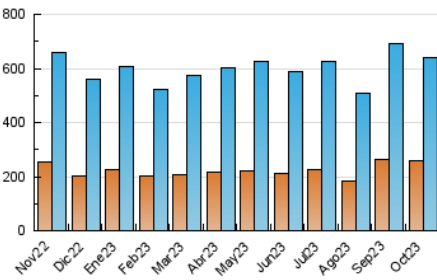

#### 3. Por día del mes (Nacional)

Día	N. únicos	Visitas	Páginas	Día	N. únicos	Visitas	Páginas	Día	N. únicos	Visitas	Páginas
<b>1</b>	17.769	22.104	37.994	<b>11</b>	14.345	17.914	30.131	<b>21</b>	18.459	21.809	32.543
<b>2</b>	17.253	21.071	35.374	<b>12</b>	18.167	21.177	33.865	<b>22</b>	14.498	17.648	27.608
<b>3</b>	14.248	17.518	30.437	<b>13</b>	12.942	15.011	27.219	<b>23</b>	15.377	19.675	36.127
<b>4</b>	14.579	18.987	32.560	<b>14</b>	11.032	13.911	31.541	<b>24</b>	15.115	18.725	31.339
<b>5</b>	15.916	19.534	34.252	<b>15</b>	19.164	23.483	37.983	<b>25</b>	23.257	28.430	45.338
<b>6</b>	17.244	21.403	35.028	<b>16</b>	17.899	23.184	38.000	<b>26</b>	20.430	24.665	40.070
<b>7</b>	14.084	16.971	28.564	<b>17</b>	20.180	24.603	39.057	<b>27</b>	22.930	27.510	44.767
<b>8</b>	15.359	18.584	31.573	<b>18</b>	16.568	20.661	34.469	<b>28</b>	17.951	21.102	32.540
<b>9</b>	14.440	17.848	29.491	<b>19</b>	16.812	20.871	36.913	<b>29</b>	14.421	17.599	28.433
<b>10</b>	18.811	23.276	37.899	<b>20</b>	17.457	20.968	36.706	<b>30</b>	15.648	19.941	30.008
								<b>31</b>	18.400	21.878	30.865

##### 4.1 Por día de la semana (promedio)

N. únicos / Visitas (x 100)

Páginas (x 100)

##### 4.2 Por franja horaria (promedio)

Visitas\_ (x 1000)

Páginas (x 1000)

##### 4.3 Por meses

N. únicos / Visitas (x 1000)

Páginas (x 1000)