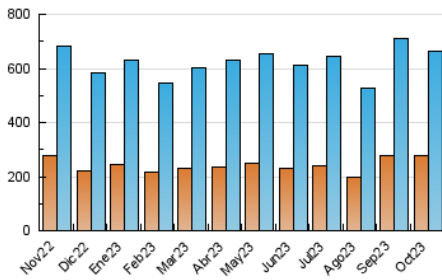

### 3. Por día del mes (Nacional e Internacional)

Día	N. únicos	Visitas	Páginas	Día	N. únicos	Visitas	Páginas	Día	N. únicos	Visitas	Páginas
<b>1</b>	18.351	22.707	38.852	<b>11</b>	14.959	18.631	31.035	<b>21</b>	19.139	22.496	33.418
<b>2</b>	17.905	21.866	36.413	<b>12</b>	18.702	21.748	34.731	<b>22</b>	15.144	18.460	28.525
<b>3</b>	14.835	18.174	31.256	<b>13</b>	13.494	15.521	28.073	<b>23</b>	16.229	20.572	37.285
<b>4</b>	15.181	19.637	33.551	<b>14</b>	11.509	14.494	32.223	<b>24</b>	15.937	19.595	32.451
<b>5</b>	16.484	20.241	35.168	<b>15</b>	19.688	24.105	38.769	<b>25</b>	24.116	29.313	46.403
<b>6</b>	18.002	22.259	36.033	<b>16</b>	18.574	23.939	38.991	<b>26</b>	21.069	25.407	40.964
<b>7</b>	15.081	18.057	29.816	<b>17</b>	20.948	25.614	40.204	<b>27</b>	23.572	28.406	45.634
<b>8</b>	16.444	19.692	32.998	<b>18</b>	17.280	21.455	35.423	<b>28</b>	18.494	21.767	33.324
<b>9</b>	16.456	19.863	31.820	<b>19</b>	17.574	21.884	38.164	<b>29</b>	15.049	18.281	29.218
<b>10</b>	19.949	24.550	39.485	<b>20</b>	18.084	21.682	37.636	<b>30</b>	16.361	20.654	30.903
								<b>31</b>	19.059	22.665	31.720

#### 4. Gráficas (Nacional e Internacional)

##### 4.1 Por día de la semana (promedio)

N. únicos / Visitas (x 100)

Páginas (x 100)

##### 4.3 Por meses

N. únicos / Visitas (x 1000)

Páginas (x 1000)