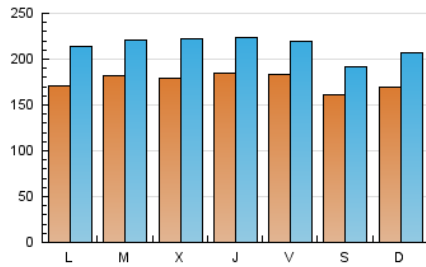

4. Gráficas (Nacional e Internacional)

4.1 Por día de la semana (promedio)

N. únicos / Visitas (x 100)