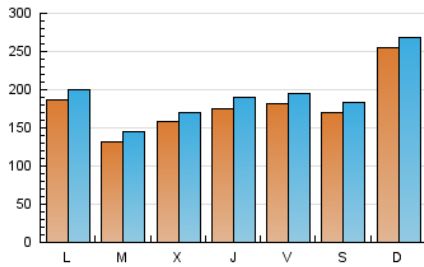

4. Gráficas (Nacional)

4.1 Por día de la semana (promedio)

N. únicos / Visitas (x 100)