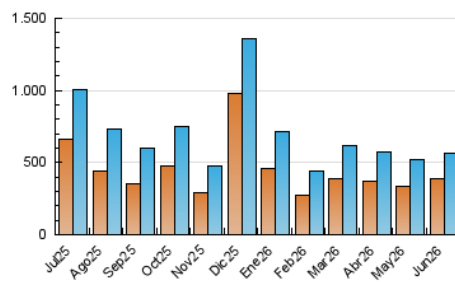

##### 4.1 Por día de la semana (promedio)

N. únicos / Visitas (x 100)

Páginas (x 100)

##### 4.2 Por franja horaria (promedio)

Visitas\_ (x 1000)

Páginas (x 1000)

##### 4.3 Por meses

N. únicos / Visitas (x 1000)

Páginas (x 1000)

## 5. Observaciones

Este Medio Electrónico de Comunicación ha sido medido por la herramienta Google Analytics de Google (GA4).