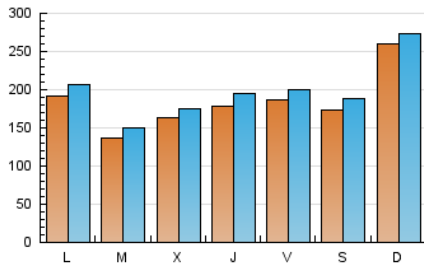

4. Gráficas (Nacional e Internacional)

4.1 Por día de la semana (promedio)

N. únicos / Visitas (x 100)