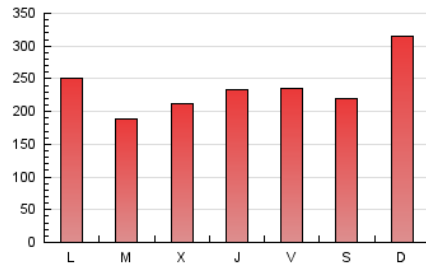

### 1. Cifras totales y promedios (Nacional e Internacional)

MES - AÑO	NAVEGADORES UNICOS	VISITAS	PAGINAS
Junio - 2026	397.324	580.299	706.919
<b>PROMEDIO DIARIO</b>	<b>18.307</b>	<b>19.683</b>	<b>23.564</b>
<b>PROMEDIO LUNES-VIERNES</b>	17.081	18.452	22.400
<b>PROMEDIO SABADO-DOMINGO</b>	21.677	23.067	26.766
<b>PAGINAS / VISITAS</b>	1,20		
<b>DURACION MEDIA VISITAS</b>	0:01:18		
<b>TIEMPO INTERACCIÓN MEDIO</b>	0:00:20		

### 3. Por día del mes (Nacional e Internacional)

Día	N. únicos	Visitas	Páginas	Día	N. únicos	Visitas	Páginas	Día	N. únicos	Visitas	Páginas
1	9.030	10.215	13.779	11	8.115	8.849	10.912	21	54.227	55.061	61.990
2	11.227	12.804	17.461	12	7.124	8.055	10.218	22	39.590	40.918	47.696
3	24.081	25.109	29.325	13	21.275	23.438	27.441	23	15.559	16.709	20.647
4	14.406	15.983	20.474	14	22.321	24.040	28.475	24	13.166	14.805	18.382
5	11.437	13.044	16.664	15	20.511	23.008	28.256	25	14.536	15.972	20.376
6	11.110	12.477	14.761	16	20.166	21.985	27.382	26	13.955	15.452	18.716
7	11.101	12.137	14.363	17	19.047	20.489	25.120	27	12.976	14.154	16.690
8	13.603	14.413	17.764	18	34.344	36.930	41.889	28	16.347	18.185	21.334
9	10.328	11.428	13.812	19	42.025	43.294	48.492	29	13.358	14.391	18.085
10	8.933	9.747	12.003	20	24.058	25.044	29.070	30	11.241	12.353	15.342

#### 4. Gráficas (Nacional e Internacional)

##### 4.1 Por día de la semana (promedio)

N. únicos / Visitas (x 100)

Páginas (x 100)