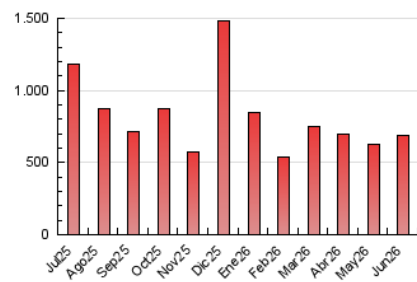

##### 4.1 Por día de la semana (promedio)

N. únicos / Visitas (x 100)

Páginas (x 100)

##### 4.2 Por franja horaria (promedio)

Visitas\_ (x 1000)

Páginas (x 1000)

##### 4.3 Por meses

N. únicos / Visitas (x 1000)

Páginas (x 1000)

## 5. Observaciones

Este Medio Electrónico de Comunicación ha sido medido por la herramienta Google Analytics de Google (GA4).