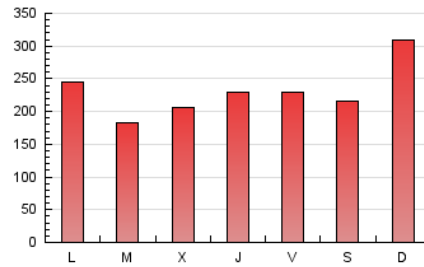

Páginas (x 100)