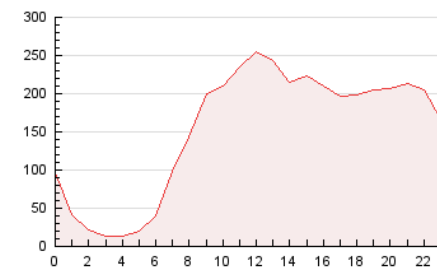

2. Secciones (Nacional e Internacional)

	PAGINAS	%
HOME	973.861	26.48 %
RESTO	2.703.457	73.52 %

3. Por día del mes (Nacional e Internacional)

Día	N. únicos	Visitas	Páginas	Día	N. únicos	Visitas	Páginas	Día	N. únicos	Visitas	Páginas
1	48.937	64.754	124.845	11	43.736	63.018	118.001	21	65.042	94.052	169.867
2	42.303	60.564	117.602	12	42.494	58.819	104.931	22	59.146	92.505	170.983
3	37.039	50.125	94.641	13	39.670	56.893	108.288	23	46.240	70.354	132.137
4	29.608	40.407	72.298	14	42.107	59.746	118.232	24	34.495	49.499	88.440
5	33.555	46.414	83.071	15	47.940	66.773	128.871	25	39.439	53.916	96.690
6	37.234	51.777	91.883	16	51.002	69.824	133.075	26	38.337	51.603	90.221
7	38.847	53.598	96.630	17	46.398	64.590	122.252	27	47.813	73.751	139.880
8	46.179	62.489	104.912	18	39.859	57.436	107.359	28	59.257	89.877	166.668
9	48.876	65.077	118.269	19	41.246	61.253	114.808	29	46.757	68.827	131.812
10	42.205	60.477	114.758	20	60.689	94.570	194.086	30	42.768	64.452	123.654
								31	42.863	57.046	98.154

4. Gráficas (Nacional e Internacional)

4.1 Por día de la semana (promedio)

N. únicos / Visitas (x 100)

Páginas (x 100)

4.2 Por franja horaria (promedio)

Visitas_ (x 1000)

Páginas (x 1000)

4.3 Por meses