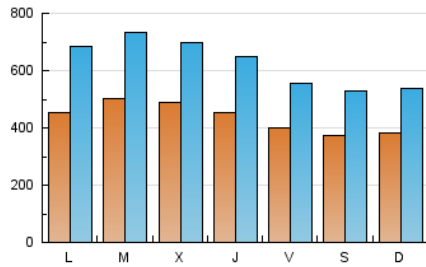

1. Cifras totales y promedios (Nacional)

MES - AÑO	NAVEGADORES UNICOS	VISITAS	PAGINAS
Diciembre - 2021	499.526	1.945.381	3.632.052
PROMEDIO DIARIO	43.794	62.754	117.163
PROMEDIO LUNES-VIERNES	45.842	66.011	124.056
PROMEDIO SABADO-DOMINGO	37.907	53.391	97.345
PAGINAS / VISITAS	1,87		
DURACION MEDIA VISITAS	0:02:30		
DURACION MEDIA PAGINAS	0:02:53		

2. Secciones (Nacional)

	PAGINAS	%
HOME	962.276	26.49 %
RESTO	2.669.776	73.51 %

3. Por día del mes (Nacional)

Día	N. únicos	Visitas	Páginas	Día	N. únicos	Visitas	Páginas	Día	N. únicos	Visitas	Páginas
1	47.620	63.148	122.276	11	43.000	62.219	116.741	21	64.074	92.949	168.127
2	41.408	59.183	115.319	12	41.777	58.002	103.666	22	58.251	91.470	169.390
3	36.079	48.933	92.825	13	38.856	55.857	106.721	23	45.535	69.602	130.914
4	28.956	39.680	71.203	14	41.173	58.610	116.512	24	33.963	48.892	87.561
5	32.937	45.650	81.887	15	46.765	65.426	126.814	25	38.863	53.243	95.752
6	36.388	50.808	90.388	16	50.077	68.720	131.411	26	37.764	50.983	89.349
7	38.011	52.582	95.029	17	45.583	63.664	120.779	27	47.092	72.838	138.511
8	45.436	61.599	103.511	18	39.313	56.794	106.417	28	58.331	88.809	165.062
9	48.019	64.168	116.832	19	40.644	60.555	113.746	29	46.032	67.955	130.396
10	41.441	59.591	113.264	20	59.787	93.455	192.273	30	42.035	63.627	122.278
								31	42.404	56.369	97.098

4. Gráficas (Nacional)

4.1 Por día de la semana (promedio)

N. únicos / Visitas (x 100)

Páginas (x 100)

4.2 Por franja horaria (promedio)

Visitas (x 1000)

Páginas (x 1000)

4.3 Por meses