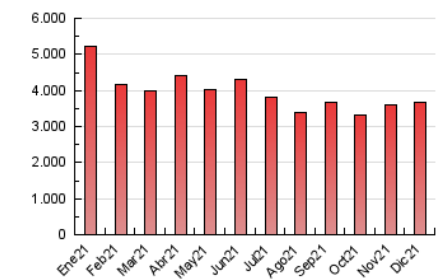

Páginas (x 1000)