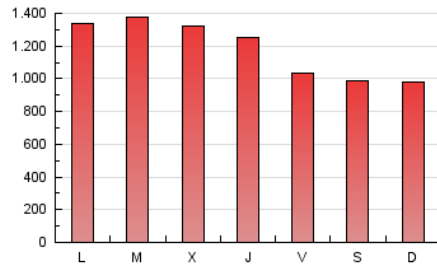

1. Cifras totales y promedios (Nacional e Internacional)

MES - AÑO	NAVEGADORES UNICOS	VISITAS	PAGINAS
Diciembre - 2021	518.219	1.974.486	3.677.318
PROMEDIO DIARIO	44.583	63.693	118.623
PROMEDIO LUNES-VIERNES	46.687	67.027	125.650
PROMEDIO SABADO-DOMINGO	38.534	54.108	98.422
PAGINAS / VISITAS	1,86		
DURACION MEDIA VISITAS	0:02:29		
DURACION MEDIA PAGINAS	0:02:53		

2. Secciones (Nacional e Internacional)

	PAGINAS	%
HOME	973.861	26.48 %
RESTO	2.703.457	73.52 %

3. Por día del mes (Nacional e Internacional)

Día	N. únicos	Visitas	Páginas	Día	N. únicos	Visitas	Páginas	Día	N. únicos	Visitas	Páginas
1	48.937	64.754	124.845	11	43.736	63.018	118.001	21	65.042	94.052	169.867
2	42.303	60.564	117.602	12	42.494	58.819	104.931	22	59.146	92.505	170.983
3	37.039	50.125	94.641	13	39.670	56.893	108.288	23	46.240	70.354	132.137
4	29.608	40.407	72.298	14	42.107	59.746	118.232	24	34.495	49.499	88.440
5	33.555	46.414	83.071	15	47.940	66.773	128.871	25	39.439	53.916	96.690
6	37.234	51.777	91.883	16	51.002	69.824	133.075	26	38.337	51.603	90.221
7	38.847	53.598	96.630	17	46.398	64.590	122.252	27	47.813	73.751	139.880
8	46.179	62.489	104.912	18	39.859	57.436	107.359	28	59.257	89.877	166.668
9	48.876	65.077	118.269	19	41.246	61.253	114.808	29	46.757	68.827	131.812
10	42.205	60.477	114.758	20	60.689	94.570	194.086	30	42.768	64.452	123.654
								31	42.863	57.046	98.154

4. Gráficas (Nacional e Internacional)

4.1 Por día de la semana (promedio)

N. únicos / Visitas (x 100)

Páginas (x 100)

4.2 Por franja horaria (promedio)

Visitas_ (x 1000)

Páginas (x 1000)

4.3 Por meses