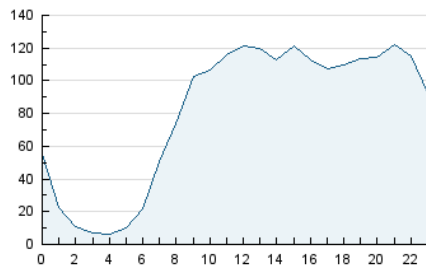

2. Secciones (Nacional)

	PAGINAS	%
HOME	962.276	26.49 %
RESTO	2.669.776	73.51 %

3. Por día del mes (Nacional)

Día	N. únicos	Visitas	Páginas	Día	N. únicos	Visitas	Páginas	Día	N. únicos	Visitas	Páginas
1	47.620	63.148	122.276	11	43.000	62.219	116.741	21	64.074	92.949	168.127
2	41.408	59.183	115.319	12	41.777	58.002	103.666	22	58.251	91.470	169.390
3	36.079	48.933	92.825	13	38.856	55.857	106.721	23	45.535	69.602	130.914
4	28.956	39.680	71.203	14	41.173	58.610	116.512	24	33.963	48.892	87.561
5	32.937	45.650	81.887	15	46.765	65.426	126.814	25	38.863	53.243	95.752
6	36.388	50.808	90.388	16	50.077	68.720	131.411	26	37.764	50.983	89.349
7	38.011	52.582	95.029	17	45.583	63.664	120.779	27	47.092	72.838	138.511
8	45.436	61.599	103.511	18	39.313	56.794	106.417	28	58.331	88.809	165.062
9	48.019	64.168	116.832	19	40.644	60.555	113.746	29	46.032	67.955	130.396
10	41.441	59.591	113.264	20	59.787	93.455	192.273	30	42.035	63.627	122.278
								31	42.404	56.369	97.098

4. Gráficas (Nacional)

4.1 Por día de la semana (promedio)

N. únicos / Visitas (x 100)

Páginas (x 100)

4.2 Por franja horaria (promedio)

Visitas (x 1000)

Páginas (x 1000)

4.3 Por meses