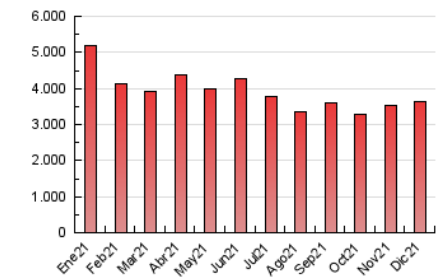

Páginas (x 1000)