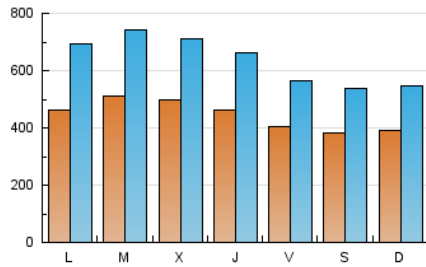

1. Cifras totales y promedios (Nacional e Internacional)

MES - AÑO	NAVEGADORES UNICOS	VISITAS	PAGINAS
Diciembre - 2021	518.219	1.974.486	3.677.318
PROMEDIO DIARIO	44.583	63.693	118.623
PROMEDIO LUNES-VIERNES	46.687	67.027	125.650
PROMEDIO SABADO-DOMINGO	38.534	54.108	98.422
PAGINAS / VISITAS	1,86		
DURACION MEDIA VISITAS	0:02:29		
DURACION MEDIA PAGINAS	0:02:53		

2. Secciones (Nacional e Internacional)

	PAGINAS	%
HOME	973.861	26.48 %
RESTO	2.703.457	73.52 %

3. Por día del mes (Nacional e Internacional)

Día	N. únicos	Visitas	Páginas	Día	N. únicos	Visitas	Páginas	Día	N. únicos	Visitas	Páginas
1	48.937	64.754	124.845	11	43.736	63.018	118.001	21	65.042	94.052	169.867
2	42.303	60.564	117.602	12	42.494	58.819	104.931	22	59.146	92.505	170.983
3	37.039	50.125	94.641	13	39.670	56.893	108.288	23	46.240	70.354	132.137
4	29.608	40.407	72.298	14	42.107	59.746	118.232	24	34.495	49.499	88.440
5	33.555	46.414	83.071	15	47.940	66.773	128.871	25	39.439	53.916	96.690
6	37.234	51.777	91.883	16	51.002	69.824	133.075	26	38.337	51.603	90.221
7	38.847	53.598	96.630	17	46.398	64.590	122.252	27	47.813	73.751	139.880
8	46.179	62.489	104.912	18	39.859	57.436	107.359	28	59.257	89.877	166.668
9	48.876	65.077	118.269	19	41.246	61.253	114.808	29	46.757	68.827	131.812
10	42.205	60.477	114.758	20	60.689	94.570	194.086	30	42.768	64.452	123.654
								31	42.863	57.046	98.154

4. Gráficas (Nacional e Internacional)

4.1 Por día de la semana (promedio)

N. únicos / Visitas (x 100)

Páginas (x 100)

4.2 Por franja horaria (promedio)

Visitas_ (x 1000)

Páginas (x 1000)

4.3 Por meses