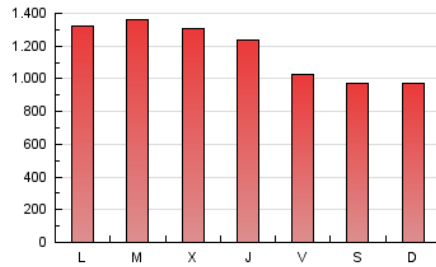

1. Cifras totales y promedios (Nacional)

MES - AÑO	NAVEGADORES UNICOS	VISITAS	PAGINAS
Diciembre - 2021	499.526	1.945.381	3.632.052
PROMEDIO DIARIO	43.794	62.754	117.163
PROMEDIO LUNES-VIERNES	45.842	66.011	124.056
PROMEDIO SABADO-DOMINGO	37.907	53.391	97.345
PAGINAS / VISITAS	1,87		
DURACION MEDIA VISITAS	0:02:30		
DURACION MEDIA PAGINAS	0:02:53		

2. Secciones (Nacional)

	PAGINAS	%
HOME	962.276	26.49 %
RESTO	2.669.776	73.51 %

3. Por día del mes (Nacional)

Día	N. únicos	Visitas	Páginas	Día	N. únicos	Visitas	Páginas	Día	N. únicos	Visitas	Páginas
1	47.620	63.148	122.276	11	43.000	62.219	116.741	21	64.074	92.949	168.127
2	41.408	59.183	115.319	12	41.777	58.002	103.666	22	58.251	91.470	169.390
3	36.079	48.933	92.825	13	38.856	55.857	106.721	23	45.535	69.602	130.914
4	28.956	39.680	71.203	14	41.173	58.610	116.512	24	33.963	48.892	87.561
5	32.937	45.650	81.887	15	46.765	65.426	126.814	25	38.863	53.243	95.752
6	36.388	50.808	90.388	16	50.077	68.720	131.411	26	37.764	50.983	89.349
7	38.011	52.582	95.029	17	45.583	63.664	120.779	27	47.092	72.838	138.511
8	45.436	61.599	103.511	18	39.313	56.794	106.417	28	58.331	88.809	165.062
9	48.019	64.168	116.832	19	40.644	60.555	113.746	29	46.032	67.955	130.396
10	41.441	59.591	113.264	20	59.787	93.455	192.273	30	42.035	63.627	122.278
								31	42.404	56.369	97.098

4. Gráficas (Nacional)

4.1 Por día de la semana (promedio)

N. únicos / Visitas (x 100)

Páginas (x 100)

4.2 Por franja horaria (promedio)

Visitas (x 1000)

Páginas (x 1000)

4.3 Por meses