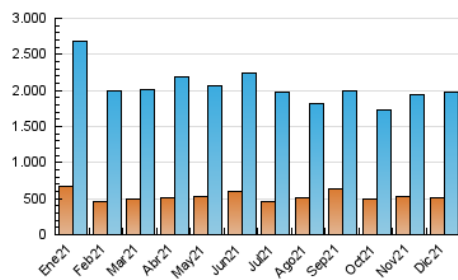

4.3 Por meses

N. únicos / Visitas (x 1000)