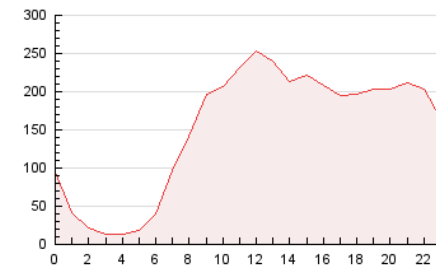

2. Secciones (Nacional)

	PAGINAS	%
HOME	962.276	26.49 %
RESTO	2.669.776	73.51 %

3. Por día del mes (Nacional)

Día	N. únicos	Visitas	Páginas	Día	N. únicos	Visitas	Páginas	Día	N. únicos	Visitas	Páginas
1	47.620	63.148	122.276	11	43.000	62.219	116.741	21	64.074	92.949	168.127
2	41.408	59.183	115.319	12	41.777	58.002	103.666	22	58.251	91.470	169.390
3	36.079	48.933	92.825	13	38.856	55.857	106.721	23	45.535	69.602	130.914
4	28.956	39.680	71.203	14	41.173	58.610	116.512	24	33.963	48.892	87.561
5	32.937	45.650	81.887	15	46.765	65.426	126.814	25	38.863	53.243	95.752
6	36.388	50.808	90.388	16	50.077	68.720	131.411	26	37.764	50.983	89.349
7	38.011	52.582	95.029	17	45.583	63.664	120.779	27	47.092	72.838	138.511
8	45.436	61.599	103.511	18	39.313	56.794	106.417	28	58.331	88.809	165.062
9	48.019	64.168	116.832	19	40.644	60.555	113.746	29	46.032	67.955	130.396
10	41.441	59.591	113.264	20	59.787	93.455	192.273	30	42.035	63.627	122.278
								31	42.404	56.369	97.098

4. Gráficas (Nacional)

4.1 Por día de la semana (promedio)

N. únicos / Visitas (x 100)

Páginas (x 100)

4.2 Por franja horaria (promedio)

Visitas (x 1000)

Páginas (x 1000)

4.3 Por meses