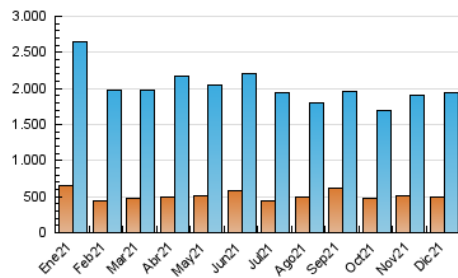

2. Secciones (Nacional)

	PAGINAS	%
HOME	962.276	26.49 %
RESTO	2.669.776	73.51 %

3. Por día del mes (Nacional)

Día	N. únicos	Visitas	Páginas	Día	N. únicos	Visitas	Páginas	Día	N. únicos	Visitas	Páginas
1	47.620	63.148	122.276	11	43.000	62.219	116.741	21	64.074	92.949	168.127
2	41.408	59.183	115.319	12	41.777	58.002	103.666	22	58.251	91.470	169.390
3	36.079	48.933	92.825	13	38.856	55.857	106.721	23	45.535	69.602	130.914
4	28.956	39.680	71.203	14	41.173	58.610	116.512	24	33.963	48.892	87.561
5	32.937	45.650	81.887	15	46.765	65.426	126.814	25	38.863	53.243	95.752
6	36.388	50.808	90.388	16	50.077	68.720	131.411	26	37.764	50.983	89.349
7	38.011	52.582	95.029	17	45.583	63.664	120.779	27	47.092	72.838	138.511
8	45.436	61.599	103.511	18	39.313	56.794	106.417	28	58.331	88.809	165.062
9	48.019	64.168	116.832	19	40.644	60.555	113.746	29	46.032	67.955	130.396
10	41.441	59.591	113.264	20	59.787	93.455	192.273	30	42.035	63.627	122.278
								31	42.404	56.369	97.098

4. Gráficas (Nacional)

4.1 Por día de la semana (promedio)

N. únicos / Visitas (x 100)

Páginas (x 100)

4.2 Por franja horaria (promedio)

Visitas (x 1000)

Páginas (x 1000)

4.3 Por meses

N. únicos / Visitas (x 1000)

Páginas (x 1000)

5. Observaciones

Este Medio Electrónico de Comunicación ha sido medido por la herramienta Google Analytics de Google

6. Definiciones básicas (Para más información ver Normas Técnicas para el Control de los Medios Electrónicos de Comunicación)

Visita:

Una secuencia ininterrumpida de páginas servidas a un usuario válido. Si dicho usuario no realiza peticiones de páginas en un periodo de tiempo (30 min) la siguiente petición constituirá el inicio de una nueva visita.