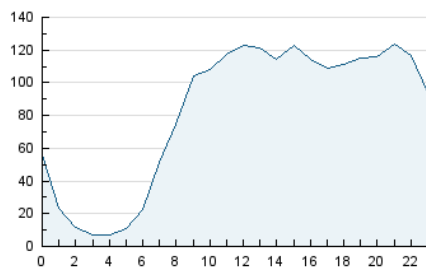

2. Secciones (Nacional e Internacional)

	PAGINAS	%
HOME	973.861	26.48 %
RESTO	2.703.457	73.52 %

3. Por día del mes (Nacional e Internacional)

Día	N. únicos	Visitas	Páginas	Día	N. únicos	Visitas	Páginas	Día	N. únicos	Visitas	Páginas
1	48.937	64.754	124.845	11	43.736	63.018	118.001	21	65.042	94.052	169.867
2	42.303	60.564	117.602	12	42.494	58.819	104.931	22	59.146	92.505	170.983
3	37.039	50.125	94.641	13	39.670	56.893	108.288	23	46.240	70.354	132.137
4	29.608	40.407	72.298	14	42.107	59.746	118.232	24	34.495	49.499	88.440
5	33.555	46.414	83.071	15	47.940	66.773	128.871	25	39.439	53.916	96.690
6	37.234	51.777	91.883	16	51.002	69.824	133.075	26	38.337	51.603	90.221
7	38.847	53.598	96.630	17	46.398	64.590	122.252	27	47.813	73.751	139.880
8	46.179	62.489	104.912	18	39.859	57.436	107.359	28	59.257	89.877	166.668
9	48.876	65.077	118.269	19	41.246	61.253	114.808	29	46.757	68.827	131.812
10	42.205	60.477	114.758	20	60.689	94.570	194.086	30	42.768	64.452	123.654
								31	42.863	57.046	98.154

4. Gráficas (Nacional e Internacional)

4.1 Por día de la semana (promedio)

N. únicos / Visitas (x 100)

Páginas (x 100)

4.2 Por franja horaria (promedio)

Visitas_ (x 1000)

Páginas (x 1000)

4.3 Por meses