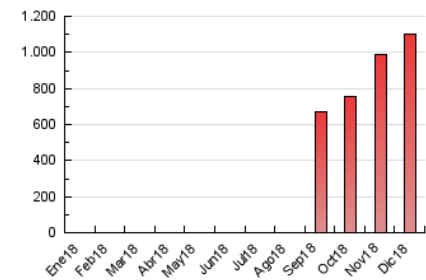

Páginas (x 1000)