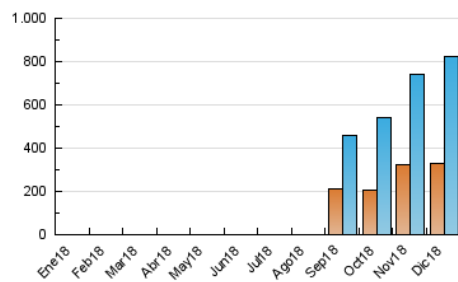

4.3 Por meses

N. únicos / Visitas (x 1000)