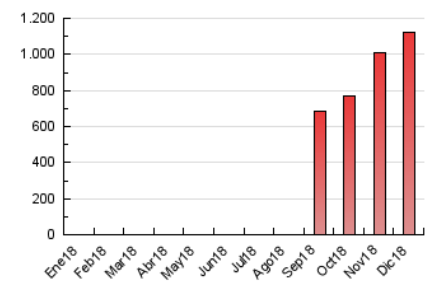

Páginas (x 1000)