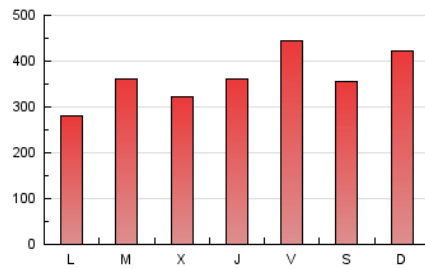

1. Cifras totales y promedios (Nacional e Internacional)

MES - AÑO	NAVEGADORES UNICOS	VISITAS	PAGINAS
Diciembre - 2018	332.310	823.614	1.122.815
PROMEDIO DIARIO	22.310	26.568	36.220
PROMEDIO LUNES-VIERNES	21.014	25.080	34.954
PROMEDIO SABADO-DOMINGO	25.031	29.693	38.878
PAGINAS / VISITAS	1,36		
DURACION MEDIA VISITAS	0:01:12		
DURACION MEDIA PAGINAS	0:03:19		

2. Secciones (Nacional e Internacional)

	PAGINAS	%
HOME	99.787	8.89 %
RESTO	1.023.028	91.11 %

3. Por día del mes (Nacional e Internacional)

Día	N. únicos	Visitas	Páginas	Día	N. únicos	Visitas	Páginas	Día	N. únicos	Visitas	Páginas
1	19.430	21.547	26.622	11	21.775	26.710	37.581	21	24.531	29.169	39.676
2	29.265	36.205	49.075	12	24.835	30.709	42.206	22	28.045	36.252	50.432
3	21.242	25.032	34.380	13	28.288	33.327	45.346	23	19.222	22.287	28.500
4	15.308	18.940	27.793	14	29.971	36.232	48.714	24	14.603	17.088	22.595
5	14.458	17.519	26.232	15	18.494	21.764	28.603	25	34.951	40.360	51.006
6	13.439	15.947	23.143	16	27.957	34.024	44.575	26	17.767	21.010	29.901
7	18.260	21.536	29.308	17	17.107	20.194	29.074	27	27.717	32.686	44.644
8	28.220	32.234	40.825	18	14.838	18.314	27.605	28	35.653	44.672	60.127
9	45.546	51.206	64.224	19	16.774	20.036	30.386	29	18.528	22.731	30.901
10	18.970	22.273	32.356	20	17.539	19.260	30.775	30	15.607	18.684	25.023
								31	13.271	15.666	21.187

4. Gráficas (Nacional e Internacional)

4.1 Por día de la semana (promedio)

N. únicos / Visitas (x 100)

Páginas (x 100)

4.2 Por franja horaria (promedio)

Visitas (x 1000)

Páginas (x 1000)

4.3 Por meses