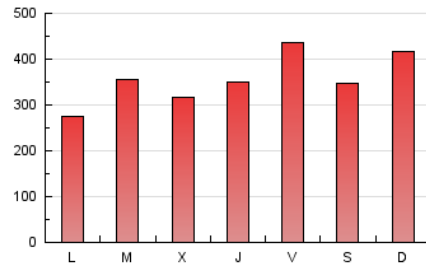

1. Cifras totales y promedios (Nacional)

MES - AÑO	NAVEGADORES UNICOS	VISITAS	PAGINAS
Diciembre - 2018	320.302	806.258	1.101.322
PROMEDIO DIARIO	21.786	26.008	35.527
PROMEDIO LUNES-VIERNES	20.485	24.519	34.258
PROMEDIO SABADO-DOMINGO	24.519	29.135	38.191
PAGINAS / VISITAS	1,37		
DURACION MEDIA VISITAS	0:01:13		
DURACION MEDIA PAGINAS	0:03:20		

2. Secciones (Nacional)

	PAGINAS	%
HOME	98.400	8.93 %
RESTO	1.002.922	91.07 %

3. Por día del mes (Nacional)

Día	N. únicos	Visitas	Páginas	Día	N. únicos	Visitas	Páginas	Día	N. únicos	Visitas	Páginas
1	18.843	20.934	25.906	11	21.302	26.214	36.966	21	24.181	28.798	39.228
2	28.656	35.479	48.173	12	24.260	30.156	41.511	22	27.618	35.755	49.696
3	20.740	24.500	33.703	13	27.807	32.756	44.615	23	18.898	21.944	28.093
4	14.902	18.504	27.240	14	29.194	35.434	47.733	24	14.334	16.806	22.250
5	13.954	16.975	25.566	15	18.066	21.310	28.086	25	34.559	39.921	50.479
6	13.012	15.492	22.545	16	27.553	33.532	43.973	26	17.494	20.708	29.528
7	17.802	21.019	28.638	17	16.749	19.851	28.590	27	27.216	32.132	43.987
8	27.620	31.584	40.027	18	14.517	17.974	27.107	28	35.044	43.998	59.236
9	44.462	50.139	62.920	19	16.379	19.616	29.740	29	18.242	22.386	30.477
10	18.547	21.814	31.778	20	15.491	17.157	28.451	30	15.229	18.287	24.554
								31	12.709	15.083	20.526

4. Gráficas (Nacional)

4.1 Por día de la semana (promedio)

N. únicos / Visitas (x 100)

Páginas (x 100)

4.2 Por franja horaria (promedio)

Visitas (x 1000)

Páginas (x 1000)

4.3 Por meses