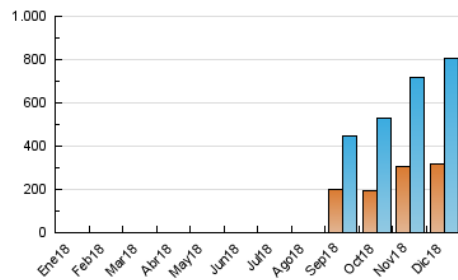

4.3 Por meses

N. únicos / Visitas (x 1000)