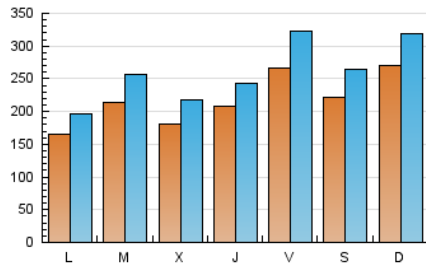

1. Cifras totales y promedios (Nacional)

MES - AÑO	NAVEGADORES UNICOS	VISITAS	PAGINAS
Diciembre - 2018	320.302	806.258	1.101.322
PROMEDIO DIARIO	21.786	26.008	35.527
PROMEDIO LUNES-VIERNES	20.485	24.519	34.258
PROMEDIO SABADO-DOMINGO	24.519	29.135	38.191
PAGINAS / VISITAS	1,37		
DURACION MEDIA VISITAS	0:01:13		
DURACION MEDIA PAGINAS	0:03:20		

2. Secciones (Nacional)

	PAGINAS	%
HOME	98.400	8.93 %
RESTO	1.002.922	91.07 %

3. Por día del mes (Nacional)

Día	N. únicos	Visitas	Páginas	Día	N. únicos	Visitas	Páginas	Día	N. únicos	Visitas	Páginas
1	18.843	20.934	25.906	11	21.302	26.214	36.966	21	24.181	28.798	39.228
2	28.656	35.479	48.173	12	24.260	30.156	41.511	22	27.618	35.755	49.696
3	20.740	24.500	33.703	13	27.807	32.756	44.615	23	18.898	21.944	28.093
4	14.902	18.504	27.240	14	29.194	35.434	47.733	24	14.334	16.806	22.250
5	13.954	16.975	25.566	15	18.066	21.310	28.086	25	34.559	39.921	50.479
6	13.012	15.492	22.545	16	27.553	33.532	43.973	26	17.494	20.708	29.528
7	17.802	21.019	28.638	17	16.749	19.851	28.590	27	27.216	32.132	43.987
8	27.620	31.584	40.027	18	14.517	17.974	27.107	28	35.044	43.998	59.236
9	44.462	50.139	62.920	19	16.379	19.616	29.740	29	18.242	22.386	30.477
10	18.547	21.814	31.778	20	15.491	17.157	28.451	30	15.229	18.287	24.554
								31	12.709	15.083	20.526

4. Gráficas (Nacional)

4.1 Por día de la semana (promedio)

N. únicos / Visitas (x 100)

Páginas (x 100)

4.2 Por franja horaria (promedio)

Visitas (x 1000)

Páginas (x 1000)

4.3 Por meses