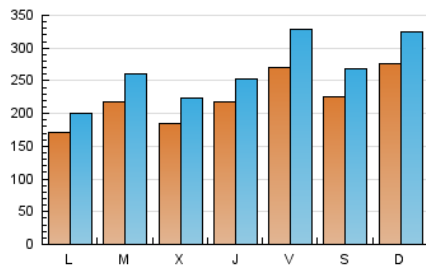

1. Cifras totales y promedios (Nacional e Internacional)

MES - AÑO	NAVEGADORES UNICOS	VISITAS	PAGINAS
Diciembre - 2018	332.310	823.614	1.122.815
PROMEDIO DIARIO	22.310	26.568	36.220
PROMEDIO LUNES-VIERNES	21.014	25.080	34.954
PROMEDIO SABADO-DOMINGO	25.031	29.693	38.878
PAGINAS / VISITAS	1,36		
DURACION MEDIA VISITAS	0:01:12		
DURACION MEDIA PAGINAS	0:03:19		

2. Secciones (Nacional e Internacional)

	PAGINAS	%
HOME	99.787	8.89 %
RESTO	1.023.028	91.11 %

3. Por día del mes (Nacional e Internacional)

Día	N. únicos	Visitas	Páginas	Día	N. únicos	Visitas	Páginas	Día	N. únicos	Visitas	Páginas
1	19.430	21.547	26.622	11	21.775	26.710	37.581	21	24.531	29.169	39.676
2	29.265	36.205	49.075	12	24.835	30.709	42.206	22	28.045	36.252	50.432
3	21.242	25.032	34.380	13	28.288	33.327	45.346	23	19.222	22.287	28.500
4	15.308	18.940	27.793	14	29.971	36.232	48.714	24	14.603	17.088	22.595
5	14.458	17.519	26.232	15	18.494	21.764	28.603	25	34.951	40.360	51.006
6	13.439	15.947	23.143	16	27.957	34.024	44.575	26	17.767	21.010	29.901
7	18.260	21.536	29.308	17	17.107	20.194	29.074	27	27.717	32.686	44.644
8	28.220	32.234	40.825	18	14.838	18.314	27.605	28	35.653	44.672	60.127
9	45.546	51.206	64.224	19	16.774	20.036	30.386	29	18.528	22.731	30.901
10	18.970	22.273	32.356	20	17.539	19.260	30.775	30	15.607	18.684	25.023
								31	13.271	15.666	21.187

4. Gráficas (Nacional e Internacional)

4.1 Por día de la semana (promedio)

N. únicos / Visitas (x 100)

Páginas (x 100)

4.2 Por franja horaria (promedio)

Visitas (x 1000)

Páginas (x 1000)

4.3 Por meses