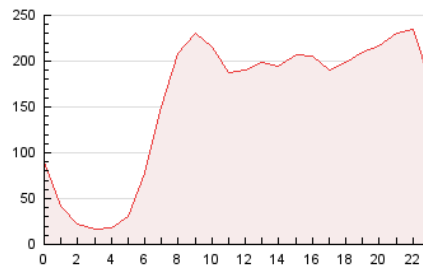

2. Secciones (Nacional)

	PAGINAS	%
HOME	886.889	25.12 %
RESTO	2.643.713	74.88 %

3. Por día del mes (Nacional)

Día	N. únicos	Visitas	Páginas	Día	N. únicos	Visitas	Páginas	Día	N. únicos	Visitas	Páginas
1	43.828	58.568	100.653	11	88.898	107.465	171.469	21	55.380	71.422	123.813
2	34.402	45.645	80.112	12	50.452	68.427	123.877	22	63.895	81.694	133.006
3	43.115	57.614	98.137	13	46.915	59.804	109.664	23	56.620	68.682	111.379
4	69.606	89.901	156.147	14	63.051	80.837	137.247	24	53.605	69.090	115.301
5	64.992	85.091	147.753	15	54.042	71.189	129.180	25	53.842	70.698	127.695
6	49.728	65.098	115.422	16	35.911	46.116	85.857	26	42.484	56.547	105.540
7	50.058	69.140	121.270	17	39.367	52.699	93.168	27	55.058	76.638	138.471
8	49.545	64.658	112.693	18	44.564	58.028	107.286	28	50.529	68.972	120.580
9	45.945	59.443	101.223	19	55.448	73.471	124.742	29	42.648	56.182	99.486
10	66.111	85.039	136.714	20	51.589	67.725	118.888	30	35.984	47.573	83.829

4. Gráficas (Nacional)

4.1 Por día de la semana (promedio)

N. únicos / Visitas (x 100)

Páginas (x 100)

4.2 Por franja horaria (promedio)

Visitas_ (x 1000)

Páginas (x 1000)

4.3 Por meses

N. únicos / Visitas (x 1000)

Páginas (x 1000)

5. Observaciones

Este Medio Electrónico de Comunicación ha sido medido por la herramienta Google Analytics de Google (GA4).

6. Definiciones básicas (Para más información ver Normas Técnicas para el Control de los Medios Electrónicos de Comunicación)