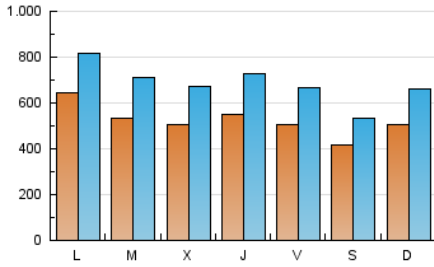

1. Cifras totales y promedios (Nacional)

MES - AÑO	NAVEGADORES UNICOS	VISITAS	PAGINAS
Noviembre - 2024	728.520	2.047.346	3.530.602
PROMEDIO DIARIO	51.920	67.782	117.687
PROMEDIO LUNES-VIERNES	54.598	71.503	124.994
PROMEDIO SABADO-DOMINGO	45.673	59.100	100.636
PAGINAS / VISITAS	1,74		
DURACION MEDIA VISITAS	0:02:57		
TIEMPO INTERACCIÓN MEDIO	0:02:28		

2. Secciones (Nacional)

	PAGINAS	%
HOME	886.889	25.12 %
RESTO	2.643.713	74.88 %

3. Por día del mes (Nacional)

Día	N. únicos	Visitas	Páginas	Día	N. únicos	Visitas	Páginas	Día	N. únicos	Visitas	Páginas
1	43.828	58.568	100.653	11	88.898	107.465	171.469	21	55.380	71.422	123.813
2	34.402	45.645	80.112	12	50.452	68.427	123.877	22	63.895	81.694	133.006
3	43.115	57.614	98.137	13	46.915	59.804	109.664	23	56.620	68.682	111.379
4	69.606	89.901	156.147	14	63.051	80.837	137.247	24	53.605	69.090	115.301
5	64.992	85.091	147.753	15	54.042	71.189	129.180	25	53.842	70.698	127.695
6	49.728	65.098	115.422	16	35.911	46.116	85.857	26	42.484	56.547	105.540
7	50.058	69.140	121.270	17	39.367	52.699	93.168	27	55.058	76.638	138.471
8	49.545	64.658	112.693	18	44.564	58.028	107.286	28	50.529	68.972	120.580
9	45.945	59.443	101.223	19	55.448	73.471	124.742	29	42.648	56.182	99.486
10	66.111	85.039	136.714	20	51.589	67.725	118.888	30	35.984	47.573	83.829

4. Gráficas (Nacional)

4.1 Por día de la semana (promedio)

N. únicos / Visitas (x 100)

Páginas (x 100)

4.2 Por franja horaria (promedio)

Visitas_ (x 1000)

Páginas (x 1000)

4.3 Por meses