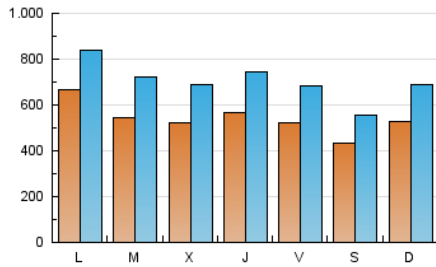

1. Cifras totales y promedios (Nacional e Internacional)

MES - AÑO	NAVEGADORES UNICOS	VISITAS	PAGINAS
Noviembre - 2024	770.533	2.099.664	3.611.018
PROMEDIO DIARIO	53.660	69.750	120.367
PROMEDIO LUNES-VIERNES	56.236	73.347	127.617
PROMEDIO SABADO-DOMINGO	47.649	61.358	103.451
PAGINAS / VISITAS	1,73		
DURACION MEDIA VISITAS	0:02:55		
TIEMPO INTERACCIÓN MEDIO	0:02:22		

2. Secciones (Nacional e Internacional)

	PAGINAS	%
HOME	900.380	24.93 %
RESTO	2.710.638	75.07 %

3. Por día del mes (Nacional e Internacional)

Día	N. únicos	Visitas	Páginas	Día	N. únicos	Visitas	Páginas	Día	N. únicos	Visitas	Páginas
1	44.677	59.684	101.994	11	95.425	114.578	179.410	21	56.253	72.441	125.690
2	34.896	46.442	81.265	12	51.602	69.715	125.922	22	64.948	82.980	135.021
3	43.662	58.891	99.500	13	47.835	60.688	111.492	23	57.493	69.578	113.116
4	70.554	90.904	158.342	14	63.914	81.818	139.144	24	54.302	69.829	116.887
5	67.212	88.012	151.151	15	55.005	72.219	131.115	25	54.612	71.685	129.505
6	53.319	68.525	120.114	16	36.518	47.061	87.299	26	43.252	57.378	107.197
7	54.168	73.552	126.441	17	40.086	53.830	94.642	27	55.802	77.622	140.338
8	53.838	69.354	118.063	18	45.368	58.998	108.955	28	51.251	69.777	122.193
9	52.576	65.586	108.621	19	56.225	74.573	126.478	29	43.259	56.684	100.831
10	72.802	92.768	144.657	20	52.438	69.094	120.566	30	36.510	48.235	85.069

4. Gráficas (Nacional e Internacional)

4.1 Por día de la semana (promedio)

N. únicos / Visitas (x 100)

Páginas (x 100)

4.2 Por franja horaria (promedio)

Visitas_ (x 1000)

Páginas (x 1000)

4.3 Por meses