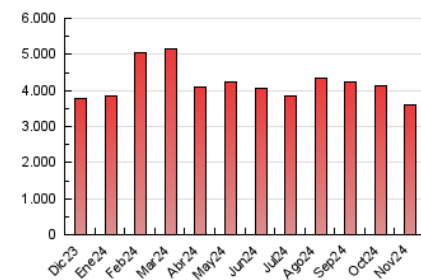

Páginas (x 1000)