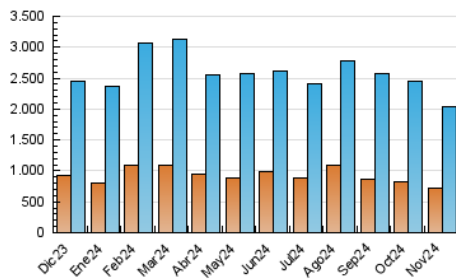

2. Secciones (Nacional)

	PAGINAS	%
HOME	886.889	25.12 %
RESTO	2.643.713	74.88 %

3. Por día del mes (Nacional)

Día	N. únicos	Visitas	Páginas	Día	N. únicos	Visitas	Páginas	Día	N. únicos	Visitas	Páginas
1	43.828	58.568	100.653	11	88.898	107.465	171.469	21	55.380	71.422	123.813
2	34.402	45.645	80.112	12	50.452	68.427	123.877	22	63.895	81.694	133.006
3	43.115	57.614	98.137	13	46.915	59.804	109.664	23	56.620	68.682	111.379
4	69.606	89.901	156.147	14	63.051	80.837	137.247	24	53.605	69.090	115.301
5	64.992	85.091	147.753	15	54.042	71.189	129.180	25	53.842	70.698	127.695
6	49.728	65.098	115.422	16	35.911	46.116	85.857	26	42.484	56.547	105.540
7	50.058	69.140	121.270	17	39.367	52.699	93.168	27	55.058	76.638	138.471
8	49.545	64.658	112.693	18	44.564	58.028	107.286	28	50.529	68.972	120.580
9	45.945	59.443	101.223	19	55.448	73.471	124.742	29	42.648	56.182	99.486
10	66.111	85.039	136.714	20	51.589	67.725	118.888	30	35.984	47.573	83.829

4. Gráficas (Nacional)

4.1 Por día de la semana (promedio)

N. únicos / Visitas (x 100)

Páginas (x 100)

4.2 Por franja horaria (promedio)

Visitas_ (x 1000)

Páginas (x 1000)

4.3 Por meses

N. únicos / Visitas (x 1000)

Páginas (x 1000)

5. Observaciones

Este Medio Electrónico de Comunicación ha sido medido por la herramienta Google Analytics de Google (GA4).

6. Definiciones básicas (Para más información ver Normas Técnicas para el Control de los Medios Electrónicos de Comunicación)

Visita:

Una secuencia ininterrumpida de páginas servidas a un usuario válido. Si dicho usuario no realiza peticiones de páginas en un periodo de tiempo (30 min) la siguiente petición constituirá el inicio de una nueva visita.