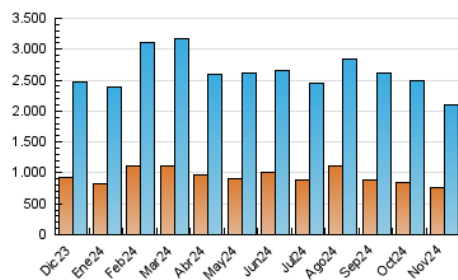

4.3 Por meses

N. únicos / Visitas (x 1000)