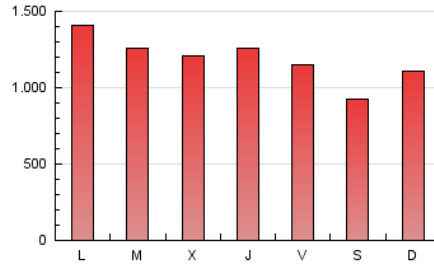

1. Cifras totales y promedios (Nacional)

MES - AÑO	NAVEGADORES UNICOS	VISITAS	PAGINAS
Noviembre - 2024	728.520	2.047.346	3.530.602
PROMEDIO DIARIO	51.920	67.782	117.687
PROMEDIO LUNES-VIERNES	54.598	71.503	124.994
PROMEDIO SABADO-DOMINGO	45.673	59.100	100.636
PAGINAS / VISITAS	1,74		
DURACION MEDIA VISITAS	0:02:57		
TIEMPO INTERACCIÓN MEDIO	0:02:28		

2. Secciones (Nacional)

	PAGINAS	%
HOME	886.889	25.12 %
RESTO	2.643.713	74.88 %

3. Por día del mes (Nacional)

Día	N. únicos	Visitas	Páginas	Día	N. únicos	Visitas	Páginas	Día	N. únicos	Visitas	Páginas
1	43.828	58.568	100.653	11	88.898	107.465	171.469	21	55.380	71.422	123.813
2	34.402	45.645	80.112	12	50.452	68.427	123.877	22	63.895	81.694	133.006
3	43.115	57.614	98.137	13	46.915	59.804	109.664	23	56.620	68.682	111.379
4	69.606	89.901	156.147	14	63.051	80.837	137.247	24	53.605	69.090	115.301
5	64.992	85.091	147.753	15	54.042	71.189	129.180	25	53.842	70.698	127.695
6	49.728	65.098	115.422	16	35.911	46.116	85.857	26	42.484	56.547	105.540
7	50.058	69.140	121.270	17	39.367	52.699	93.168	27	55.058	76.638	138.471
8	49.545	64.658	112.693	18	44.564	58.028	107.286	28	50.529	68.972	120.580
9	45.945	59.443	101.223	19	55.448	73.471	124.742	29	42.648	56.182	99.486
10	66.111	85.039	136.714	20	51.589	67.725	118.888	30	35.984	47.573	83.829

4. Gráficas (Nacional)

4.1 Por día de la semana (promedio)

N. únicos / Visitas (x 100)

Páginas (x 100)

4.2 Por franja horaria (promedio)

Visitas_ (x 1000)

Páginas (x 1000)

4.3 Por meses