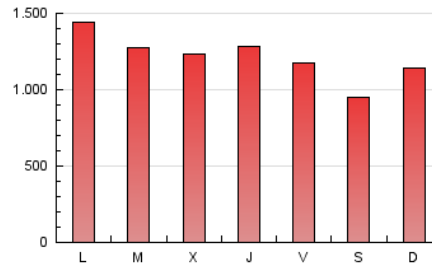

1. Cifras totales y promedios (Nacional e Internacional)

MES - AÑO	NAVEGADORES UNICOS	VISITAS	PAGINAS
Noviembre - 2024	770.533	2.099.664	3.611.018
PROMEDIO DIARIO	53.660	69.750	120.367
PROMEDIO LUNES-VIERNES	56.236	73.347	127.617
PROMEDIO SABADO-DOMINGO	47.649	61.358	103.451
PAGINAS / VISITAS	1,73		
DURACION MEDIA VISITAS	0:02:55		
TIEMPO INTERACCIÓN MEDIO	0:02:22		

2. Secciones (Nacional e Internacional)

	PAGINAS	%
HOME	900.380	24.93 %
RESTO	2.710.638	75.07 %

3. Por día del mes (Nacional e Internacional)

Día	N. únicos	Visitas	Páginas	Día	N. únicos	Visitas	Páginas	Día	N. únicos	Visitas	Páginas
1	44.677	59.684	101.994	11	95.425	114.578	179.410	21	56.253	72.441	125.690
2	34.896	46.442	81.265	12	51.602	69.715	125.922	22	64.948	82.980	135.021
3	43.662	58.891	99.500	13	47.835	60.688	111.492	23	57.493	69.578	113.116
4	70.554	90.904	158.342	14	63.914	81.818	139.144	24	54.302	69.829	116.887
5	67.212	88.012	151.151	15	55.005	72.219	131.115	25	54.612	71.685	129.505
6	53.319	68.525	120.114	16	36.518	47.061	87.299	26	43.252	57.378	107.197
7	54.168	73.552	126.441	17	40.086	53.830	94.642	27	55.802	77.622	140.338
8	53.838	69.354	118.063	18	45.368	58.998	108.955	28	51.251	69.777	122.193
9	52.576	65.586	108.621	19	56.225	74.573	126.478	29	43.259	56.684	100.831
10	72.802	92.768	144.657	20	52.438	69.094	120.566	30	36.510	48.235	85.069

4. Gráficas (Nacional e Internacional)

4.1 Por día de la semana (promedio)

N. únicos / Visitas (x 100)

Páginas (x 100)

4.2 Por franja horaria (promedio)

Visitas_ (x 1000)

Páginas (x 1000)

4.3 Por meses