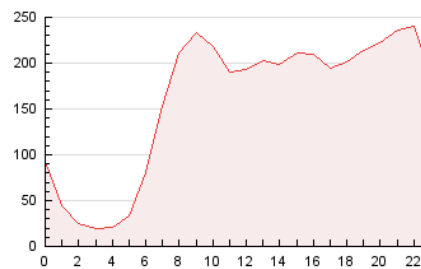

2. Secciones (Nacional e Internacional)

	PAGINAS	%
HOME	900.380	24.93 %
RESTO	2.710.638	75.07 %

3. Por día del mes (Nacional e Internacional)

Día	N. únicos	Visitas	Páginas	Día	N. únicos	Visitas	Páginas	Día	N. únicos	Visitas	Páginas
1	44.677	59.684	101.994	11	95.425	114.578	179.410	21	56.253	72.441	125.690
2	34.896	46.442	81.265	12	51.602	69.715	125.922	22	64.948	82.980	135.021
3	43.662	58.891	99.500	13	47.835	60.688	111.492	23	57.493	69.578	113.116
4	70.554	90.904	158.342	14	63.914	81.818	139.144	24	54.302	69.829	116.887
5	67.212	88.012	151.151	15	55.005	72.219	131.115	25	54.612	71.685	129.505
6	53.319	68.525	120.114	16	36.518	47.061	87.299	26	43.252	57.378	107.197
7	54.168	73.552	126.441	17	40.086	53.830	94.642	27	55.802	77.622	140.338
8	53.838	69.354	118.063	18	45.368	58.998	108.955	28	51.251	69.777	122.193
9	52.576	65.586	108.621	19	56.225	74.573	126.478	29	43.259	56.684	100.831
10	72.802	92.768	144.657	20	52.438	69.094	120.566	30	36.510	48.235	85.069

4. Gráficas (Nacional e Internacional)

4.1 Por día de la semana (promedio)

N. únicos / Visitas (x 100)

Páginas (x 100)

4.2 Por franja horaria (promedio)

Visitas_ (x 1000)

Páginas (x 1000)

4.3 Por meses