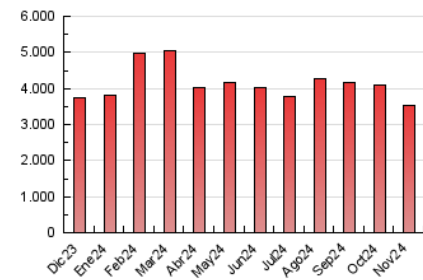

1. Cifras totales y promedios (Nacional)

MES - AÑO	NAVEGADORES UNICOS	VISITAS	PAGINAS
Noviembre - 2024	728.520	2.047.346	3.530.602
PROMEDIO DIARIO	51.920	67.782	117.687
PROMEDIO LUNES-VIERNES	54.598	71.503	124.994
PROMEDIO SABADO-DOMINGO	45.673	59.100	100.636
PAGINAS / VISITAS	1,74		
DURACION MEDIA VISITAS	0:02:57		
TIEMPO INTERACCIÓN MEDIO	0:02:28		

2. Secciones (Nacional)

	PAGINAS	%
HOME	886.889	25.12 %
RESTO	2.643.713	74.88 %

3. Por día del mes (Nacional)

Día	N. únicos	Visitas	Páginas	Día	N. únicos	Visitas	Páginas	Día	N. únicos	Visitas	Páginas
1	43.828	58.568	100.653	11	88.898	107.465	171.469	21	55.380	71.422	123.813
2	34.402	45.645	80.112	12	50.452	68.427	123.877	22	63.895	81.694	133.006
3	43.115	57.614	98.137	13	46.915	59.804	109.664	23	56.620	68.682	111.379
4	69.606	89.901	156.147	14	63.051	80.837	137.247	24	53.605	69.090	115.301
5	64.992	85.091	147.753	15	54.042	71.189	129.180	25	53.842	70.698	127.695
6	49.728	65.098	115.422	16	35.911	46.116	85.857	26	42.484	56.547	105.540
7	50.058	69.140	121.270	17	39.367	52.699	93.168	27	55.058	76.638	138.471
8	49.545	64.658	112.693	18	44.564	58.028	107.286	28	50.529	68.972	120.580
9	45.945	59.443	101.223	19	55.448	73.471	124.742	29	42.648	56.182	99.486
10	66.111	85.039	136.714	20	51.589	67.725	118.888	30	35.984	47.573	83.829

4. Gráficas (Nacional)

4.1 Por día de la semana (promedio)

N. únicos / Visitas (x 100)

Páginas (x 100)

4.2 Por franja horaria (promedio)

Visitas_ (x 1000)

Páginas (x 1000)

4.3 Por meses

N. únicos / Visitas (x 1000)

Páginas (x 1000)

5. Observaciones

Este Medio Electrónico de Comunicación ha sido medido por la herramienta Google Analytics de Google (GA4).

6. Definiciones básicas (Para más información ver Normas Técnicas para el Control de los Medios Electrónicos de Comunicación)