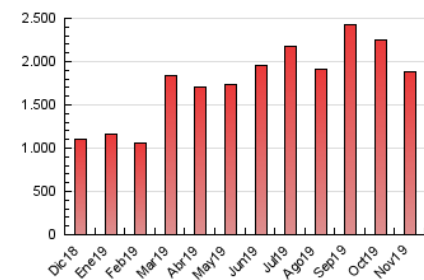

Páginas (x 1000)