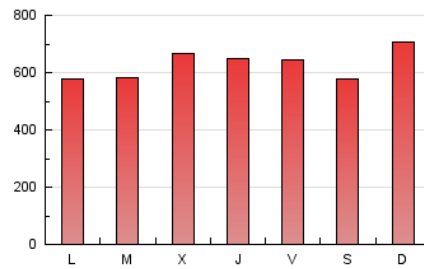

1. Cifras totales y promedios (Nacional)

MES - AÑO	NAVEGADORES UNICOS	VISITAS	PAGINAS
Noviembre - 2019	358.995	1.124.500	1.884.687
PROMEDIO DIARIO	29.673	37.483	62.823
PROMEDIO LUNES-VIERNES	29.360	36.793	62.503
PROMEDIO SABADO-DOMINGO	30.402	39.094	63.570
PAGINAS / VISITAS	1,68		
DURACION MEDIA VISITAS	0:01:50		
DURACION MEDIA PAGINAS	0:02:43		

2. Secciones (Nacional)

	PAGINAS	%
HOME	401.931	21.33 %
RESTO	1.482.756	78.67 %

3. Por día del mes (Nacional)

Día	N. únicos	Visitas	Páginas	Día	N. únicos	Visitas	Páginas	Día	N. únicos	Visitas	Páginas
1	30.557	38.543	60.110	11	26.554	33.836	57.267	21	24.754	31.267	55.780
2	32.299	40.272	62.579	12	29.514	37.095	61.888	22	28.612	37.057	63.812
3	41.446	54.740	87.843	13	39.904	50.610	80.469	23	25.083	31.007	49.600
4	28.874	34.877	59.731	14	31.209	39.858	67.896	24	29.444	35.821	54.963
5	25.820	32.537	57.357	15	25.464	32.184	57.638	25	27.127	33.607	56.906
6	25.590	31.813	53.201	16	28.863	37.758	63.948	26	24.973	31.890	58.047
7	28.624	37.083	64.069	17	28.529	38.385	68.909	27	31.461	40.211	70.016
8	29.820	36.430	61.407	18	24.540	31.081	57.291	28	35.476	43.912	71.852
9	23.620	28.874	46.113	19	23.827	30.500	54.803	29	43.848	51.686	80.114
10	32.169	44.377	71.045	20	30.018	36.573	62.901	30	32.164	40.616	67.132

4. Gráficas (Nacional)

4.1 Por día de la semana (promedio)

N. únicos / Visitas (x 100)

Páginas (x 100)

4.2 Por franja horaria (promedio)

Visitas (x 1000)

Páginas (x 1000)

4.3 Por meses