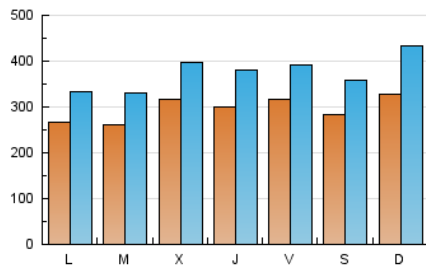

1. Cifras totales y promedios (Nacional)

MES - AÑO	NAVEGADORES UNICOS	VISITAS	PAGINAS
Noviembre - 2019	358.995	1.124.500	1.884.687
PROMEDIO DIARIO	29.673	37.483	62.823
PROMEDIO LUNES-VIERNES	29.360	36.793	62.503
PROMEDIO SABADO-DOMINGO	30.402	39.094	63.570
PAGINAS / VISITAS	1,68		
DURACION MEDIA VISITAS	0:01:50		
DURACION MEDIA PAGINAS	0:02:43		

2. Secciones (Nacional)

	PAGINAS	%
HOME	401.931	21.33 %
RESTO	1.482.756	78.67 %

3. Por día del mes (Nacional)

Día	N. únicos	Visitas	Páginas	Día	N. únicos	Visitas	Páginas	Día	N. únicos	Visitas	Páginas
1	30.557	38.543	60.110	11	26.554	33.836	57.267	21	24.754	31.267	55.780
2	32.299	40.272	62.579	12	29.514	37.095	61.888	22	28.612	37.057	63.812
3	41.446	54.740	87.843	13	39.904	50.610	80.469	23	25.083	31.007	49.600
4	28.874	34.877	59.731	14	31.209	39.858	67.896	24	29.444	35.821	54.963
5	25.820	32.537	57.357	15	25.464	32.184	57.638	25	27.127	33.607	56.906
6	25.590	31.813	53.201	16	28.863	37.758	63.948	26	24.973	31.890	58.047
7	28.624	37.083	64.069	17	28.529	38.385	68.909	27	31.461	40.211	70.016
8	29.820	36.430	61.407	18	24.540	31.081	57.291	28	35.476	43.912	71.852
9	23.620	28.874	46.113	19	23.827	30.500	54.803	29	43.848	51.686	80.114
10	32.169	44.377	71.045	20	30.018	36.573	62.901	30	32.164	40.616	67.132

4. Gráficas (Nacional)

4.1 Por día de la semana (promedio)

N. únicos / Visitas (x 100)

Páginas (x 100)

4.2 Por franja horaria (promedio)

Visitas (x 1000)

Páginas (x 1000)

4.3 Por meses