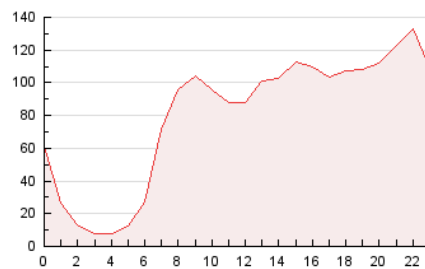

2. Secciones (Nacional e Internacional)

	PAGINAS	%
HOME	408.251	21.26 %
RESTO	1.511.891	78.74 %

3. Por día del mes (Nacional e Internacional)

Día	N. únicos	Visitas	Páginas	Día	N. únicos	Visitas	Páginas	Día	N. únicos	Visitas	Páginas
1	31.149	39.222	61.079	11	27.241	34.688	58.507	21	25.548	32.135	57.024
2	32.858	40.902	63.514	12	30.313	37.998	63.140	22	29.465	38.052	65.230
3	42.228	55.507	88.968	13	40.719	51.545	81.962	23	25.842	31.769	50.695
4	29.512	35.624	60.896	14	32.016	40.707	69.178	24	30.021	36.547	55.959
5	26.519	33.310	58.537	15	26.130	32.935	58.749	25	27.934	34.494	58.269
6	26.263	32.597	54.337	16	29.423	38.383	64.770	26	25.693	32.715	59.234
7	29.230	37.811	65.259	17	29.156	39.147	70.050	27	32.236	41.117	71.360
8	30.462	37.212	62.576	18	25.273	31.890	58.474	28	36.276	44.835	73.246
9	24.189	29.510	46.967	19	24.651	31.308	56.040	29	44.686	52.717	81.564
10	32.850	45.178	72.078	20	30.679	37.394	64.138	30	32.888	41.470	68.342

4. Gráficas (Nacional e Internacional)

4.1 Por día de la semana (promedio)

N. únicos / Visitas (x 100)

Páginas (x 100)

4.2 Por franja horaria (promedio)

Visitas (x 1000)

Páginas (x 1000)

4.3 Por meses