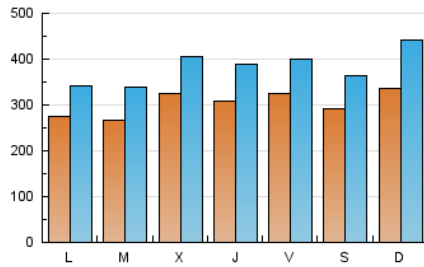

1. Cifras totales y promedios (Nacional e Internacional)

MES - AÑO	NAVEGADORES UNICOS	VISITAS	PAGINAS
Noviembre - 2019	374.074	1.148.719	1.920.142
PROMEDIO DIARIO	30.382	38.291	64.005
PROMEDIO LUNES-VIERNES	30.095	37.634	63.752
PROMEDIO SABADO-DOMINGO	31.051	39.824	64.594
PAGINAS / VISITAS	1,67		
DURACION MEDIA VISITAS	0:01:50		
DURACION MEDIA PAGINAS	0:02:44		

2. Secciones (Nacional e Internacional)

	PAGINAS	%
HOME	408.251	21.26 %
RESTO	1.511.891	78.74 %

3. Por día del mes (Nacional e Internacional)

Día	N. únicos	Visitas	Páginas	Día	N. únicos	Visitas	Páginas	Día	N. únicos	Visitas	Páginas
1	31.149	39.222	61.079	11	27.241	34.688	58.507	21	25.548	32.135	57.024
2	32.858	40.902	63.514	12	30.313	37.998	63.140	22	29.465	38.052	65.230
3	42.228	55.507	88.968	13	40.719	51.545	81.962	23	25.842	31.769	50.695
4	29.512	35.624	60.896	14	32.016	40.707	69.178	24	30.021	36.547	55.959
5	26.519	33.310	58.537	15	26.130	32.935	58.749	25	27.934	34.494	58.269
6	26.263	32.597	54.337	16	29.423	38.383	64.770	26	25.693	32.715	59.234
7	29.230	37.811	65.259	17	29.156	39.147	70.050	27	32.236	41.117	71.360
8	30.462	37.212	62.576	18	25.273	31.890	58.474	28	36.276	44.835	73.246
9	24.189	29.510	46.967	19	24.651	31.308	56.040	29	44.686	52.717	81.564
10	32.850	45.178	72.078	20	30.679	37.394	64.138	30	32.888	41.470	68.342

4. Gráficas (Nacional e Internacional)

4.1 Por día de la semana (promedio)

N. únicos / Visitas (x 100)

Páginas (x 100)

4.2 Por franja horaria (promedio)

Visitas (x 1000)

Páginas (x 1000)

4.3 Por meses