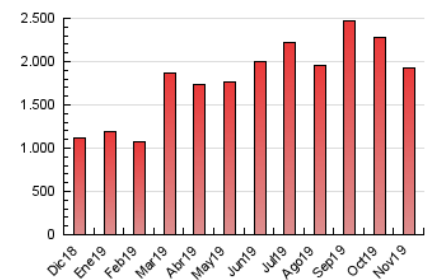

Páginas (x 1000)