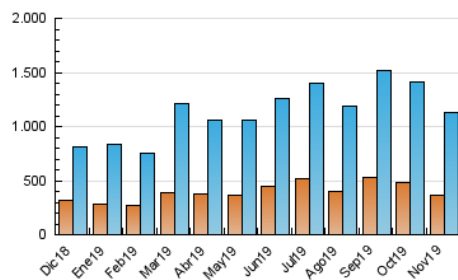

4.3 Por meses

N. únicos / Visitas (x 1000)