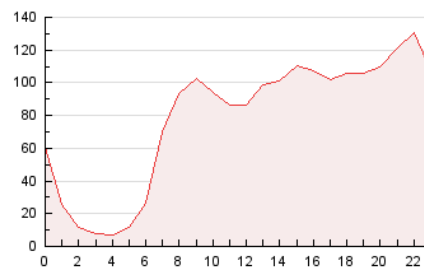

2. Secciones (Nacional)

	PAGINAS	%
HOME	401.931	21.33 %
RESTO	1.482.756	78.67 %

3. Por día del mes (Nacional)

Día	N. únicos	Visitas	Páginas	Día	N. únicos	Visitas	Páginas	Día	N. únicos	Visitas	Páginas
1	30.557	38.543	60.110	11	26.554	33.836	57.267	21	24.754	31.267	55.780
2	32.299	40.272	62.579	12	29.514	37.095	61.888	22	28.612	37.057	63.812
3	41.446	54.740	87.843	13	39.904	50.610	80.469	23	25.083	31.007	49.600
4	28.874	34.877	59.731	14	31.209	39.858	67.896	24	29.444	35.821	54.963
5	25.820	32.537	57.357	15	25.464	32.184	57.638	25	27.127	33.607	56.906
6	25.590	31.813	53.201	16	28.863	37.758	63.948	26	24.973	31.890	58.047
7	28.624	37.083	64.069	17	28.529	38.385	68.909	27	31.461	40.211	70.016
8	29.820	36.430	61.407	18	24.540	31.081	57.291	28	35.476	43.912	71.852
9	23.620	28.874	46.113	19	23.827	30.500	54.803	29	43.848	51.686	80.114
10	32.169	44.377	71.045	20	30.018	36.573	62.901	30	32.164	40.616	67.132

4. Gráficas (Nacional)

4.1 Por día de la semana (promedio)

N. únicos / Visitas (x 100)

Páginas (x 100)

4.2 Por franja horaria (promedio)

Visitas (x 1000)

Páginas (x 1000)

4.3 Por meses