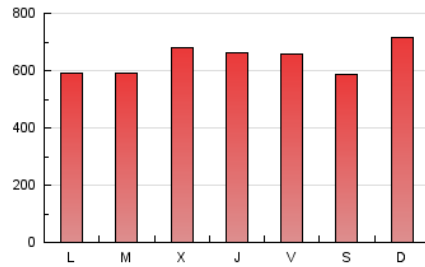

1. Cifras totales y promedios (Nacional e Internacional)

MES - AÑO	NAVEGADORES UNICOS	VISITAS	PAGINAS
Noviembre - 2019	374.074	1.148.719	1.920.142
PROMEDIO DIARIO	30.382	38.291	64.005
PROMEDIO LUNES-VIERNES	30.095	37.634	63.752
PROMEDIO SABADO-DOMINGO	31.051	39.824	64.594
PAGINAS / VISITAS	1,67		
DURACION MEDIA VISITAS	0:01:50		
DURACION MEDIA PAGINAS	0:02:44		

2. Secciones (Nacional e Internacional)

	PAGINAS	%
HOME	408.251	21.26 %
RESTO	1.511.891	78.74 %

3. Por día del mes (Nacional e Internacional)

Día	N. únicos	Visitas	Páginas	Día	N. únicos	Visitas	Páginas	Día	N. únicos	Visitas	Páginas
1	31.149	39.222	61.079	11	27.241	34.688	58.507	21	25.548	32.135	57.024
2	32.858	40.902	63.514	12	30.313	37.998	63.140	22	29.465	38.052	65.230
3	42.228	55.507	88.968	13	40.719	51.545	81.962	23	25.842	31.769	50.695
4	29.512	35.624	60.896	14	32.016	40.707	69.178	24	30.021	36.547	55.959
5	26.519	33.310	58.537	15	26.130	32.935	58.749	25	27.934	34.494	58.269
6	26.263	32.597	54.337	16	29.423	38.383	64.770	26	25.693	32.715	59.234
7	29.230	37.811	65.259	17	29.156	39.147	70.050	27	32.236	41.117	71.360
8	30.462	37.212	62.576	18	25.273	31.890	58.474	28	36.276	44.835	73.246
9	24.189	29.510	46.967	19	24.651	31.308	56.040	29	44.686	52.717	81.564
10	32.850	45.178	72.078	20	30.679	37.394	64.138	30	32.888	41.470	68.342

4. Gráficas (Nacional e Internacional)

4.1 Por día de la semana (promedio)

N. únicos / Visitas (x 100)

Páginas (x 100)

4.2 Por franja horaria (promedio)

Visitas (x 1000)

Páginas (x 1000)

4.3 Por meses