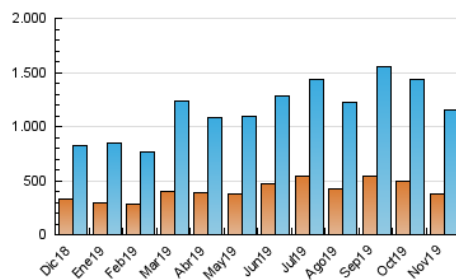

4.3 Por meses

N. únicos / Visitas (x 1000)