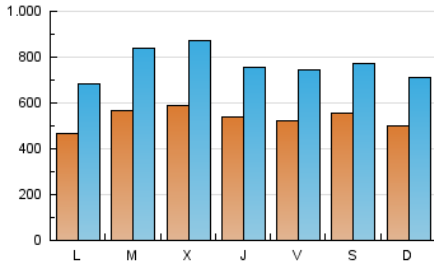

1. Cifras totales y promedios (Nacional)

MES - AÑO	NAVEGADORES UNICOS	VISITAS	PAGINAS
Octubre - 2020	625.221	2.377.571	4.409.621
PROMEDIO DIARIO	53.485	76.696	142.246
PROMEDIO LUNES-VIERNES	53.653	77.620	144.995
PROMEDIO SABADO-DOMINGO	53.075	74.436	135.525
PAGINAS / VISITAS	1,85		
DURACION MEDIA VISITAS	0:02:26		
DURACION MEDIA PAGINAS	0:02:51		

2. Secciones (Nacional)

	PAGINAS	%
HOME	1.014.281	23.00 %
RESTO	3.395.340	77.00 %

3. Por día del mes (Nacional)

Día	N. únicos	Visitas	Páginas	Día	N. únicos	Visitas	Páginas	Día	N. únicos	Visitas	Páginas
1	46.740	63.259	111.340	11	34.975	46.619	77.561	21	65.748	103.754	217.865
2	43.589	59.909	102.905	12	30.764	42.428	77.403	22	50.969	74.777	146.657
3	32.538	45.568	81.788	13	50.291	72.154	131.157	23	72.744	104.901	185.154
4	37.880	50.864	86.301	14	43.486	63.353	123.927	24	67.398	91.420	158.008
5	46.427	64.379	118.670	15	47.750	68.881	127.155	25	80.751	119.829	210.270
6	42.041	59.204	111.653	16	41.322	63.276	118.306	26	60.112	91.039	172.175
7	62.119	84.142	143.858	17	38.898	59.098	108.754	27	78.651	118.285	231.524
8	43.791	58.490	106.490	18	47.193	66.859	119.868	28	64.406	97.453	183.016
9	34.448	47.770	89.350	19	49.452	76.041	152.287	29	79.904	112.296	203.877
10	31.359	42.543	77.543	20	55.641	85.840	165.622	30	69.969	96.014	169.509
								31	106.685	147.126	299.628

4. Gráficas (Nacional)

4.1 Por día de la semana (promedio)

N. únicos / Visitas (x 100)

Páginas (x 100)

4.2 Por franja horaria (promedio)

Visitas (x 1000)

Páginas (x 1000)

4.3 Por meses