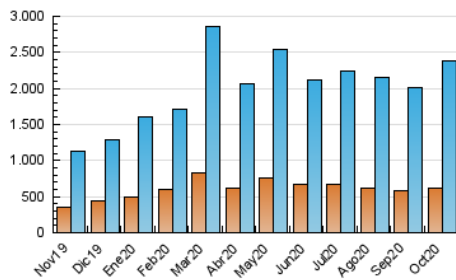

4.3 Por meses

N. únicos / Visitas (x 1000)