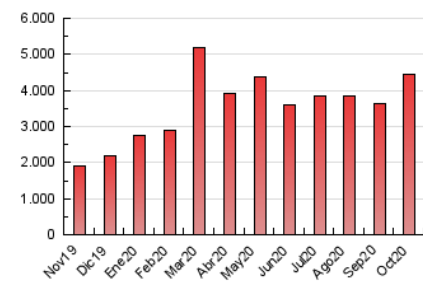

Páginas (x 1000)