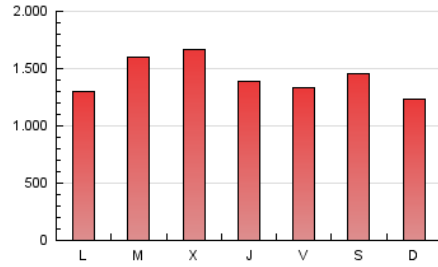

1. Cifras totales y promedios (Nacional)

MES - AÑO	NAVEGADORES UNICOS	VISITAS	PAGINAS
Octubre - 2020	625.221	2.377.571	4.409.621
PROMEDIO DIARIO	53.485	76.696	142.246
PROMEDIO LUNES-VIERNES	53.653	77.620	144.995
PROMEDIO SABADO-DOMINGO	53.075	74.436	135.525
PAGINAS / VISITAS	1,85		
DURACION MEDIA VISITAS	0:02:26		
DURACION MEDIA PAGINAS	0:02:51		

2. Secciones (Nacional)

	PAGINAS	%
HOME	1.014.281	23.00 %
RESTO	3.395.340	77.00 %

3. Por día del mes (Nacional)

Día	N. únicos	Visitas	Páginas	Día	N. únicos	Visitas	Páginas	Día	N. únicos	Visitas	Páginas
1	46.740	63.259	111.340	11	34.975	46.619	77.561	21	65.748	103.754	217.865
2	43.589	59.909	102.905	12	30.764	42.428	77.403	22	50.969	74.777	146.657
3	32.538	45.568	81.788	13	50.291	72.154	131.157	23	72.744	104.901	185.154
4	37.880	50.864	86.301	14	43.486	63.353	123.927	24	67.398	91.420	158.008
5	46.427	64.379	118.670	15	47.750	68.881	127.155	25	80.751	119.829	210.270
6	42.041	59.204	111.653	16	41.322	63.276	118.306	26	60.112	91.039	172.175
7	62.119	84.142	143.858	17	38.898	59.098	108.754	27	78.651	118.285	231.524
8	43.791	58.490	106.490	18	47.193	66.859	119.868	28	64.406	97.453	183.016
9	34.448	47.770	89.350	19	49.452	76.041	152.287	29	79.904	112.296	203.877
10	31.359	42.543	77.543	20	55.641	85.840	165.622	30	69.969	96.014	169.509
								31	106.685	147.126	299.628

4. Gráficas (Nacional)

4.1 Por día de la semana (promedio)

N. únicos / Visitas (x 100)

Páginas (x 100)

4.2 Por franja horaria (promedio)

Visitas (x 1000)

Páginas (x 1000)

4.3 Por meses