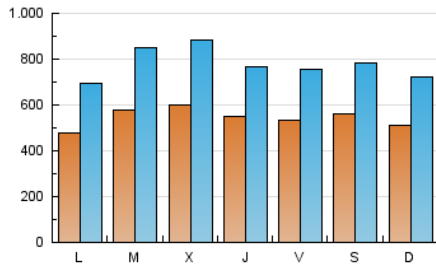

1. Cifras totales y promedios (Nacional e Internacional)

MES - AÑO	NAVEGADORES UNICOS	VISITAS	PAGINAS
Octubre - 2020	647.667	2.412.195	4.461.203
PROMEDIO DIARIO	54.481	77.813	143.910
PROMEDIO LUNES-VIERNES	54.677	78.751	146.692
PROMEDIO SABADO-DOMINGO	54.002	75.518	137.110
PAGINAS / VISITAS	1,85		
DURACION MEDIA VISITAS	0:02:25		
DURACION MEDIA PAGINAS	0:02:51		

2. Secciones (Nacional e Internacional)

	PAGINAS	%
HOME	1.024.299	22.96 %
RESTO	3.436.904	77.04 %

3. Por día del mes (Nacional e Internacional)

Día	N. únicos	Visitas	Páginas	Día	N. únicos	Visitas	Páginas	Día	N. únicos	Visitas	Páginas
1	47.791	64.376	112.871	11	35.596	47.299	78.487	21	66.829	105.025	220.024
2	44.571	60.964	104.310	12	31.549	43.239	78.527	22	51.923	75.855	148.322
3	33.192	46.291	82.758	13	51.218	73.197	132.707	23	74.056	106.248	187.066
4	38.522	51.556	87.203	14	44.382	64.331	125.426	24	68.471	92.583	159.759
5	47.225	65.324	120.105	15	48.577	69.898	128.572	25	82.114	121.443	212.539
6	43.042	60.233	113.238	16	42.220	64.214	119.665	26	61.135	92.359	174.226
7	62.919	85.177	145.349	17	39.534	59.869	109.920	27	80.437	119.901	234.147
8	44.710	59.548	108.127	18	47.874	67.625	120.958	28	65.625	98.877	185.090
9	35.308	48.635	90.559	19	50.347	77.059	153.840	29	81.256	113.822	206.352
10	31.927	43.250	78.570	20	56.543	86.910	167.274	30	71.239	97.339	171.418
								31	108.785	149.748	303.794

4. Gráficas (Nacional e Internacional)

4.1 Por día de la semana (promedio)

N. únicos / Visitas (x 100)

Páginas (x 100)

4.2 Por franja horaria (promedio)

Visitas (x 1000)

Páginas (x 1000)

4.3 Por meses