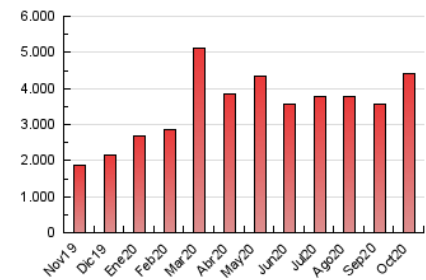

Páginas (x 1000)