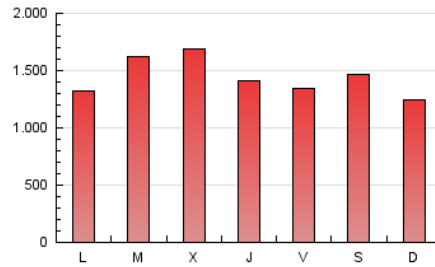

1. Cifras totales y promedios (Nacional e Internacional)

MES - AÑO	NAVEGADORES UNICOS	VISITAS	PAGINAS
Octubre - 2020	647.667	2.412.195	4.461.203
PROMEDIO DIARIO	54.481	77.813	143.910
PROMEDIO LUNES-VIERNES	54.677	78.751	146.692
PROMEDIO SABADO-DOMINGO	54.002	75.518	137.110
PAGINAS / VISITAS	1,85		
DURACION MEDIA VISITAS	0:02:25		
DURACION MEDIA PAGINAS	0:02:51		

2. Secciones (Nacional e Internacional)

	PAGINAS	%
HOME	1.024.299	22.96 %
RESTO	3.436.904	77.04 %

3. Por día del mes (Nacional e Internacional)

Día	N. únicos	Visitas	Páginas	Día	N. únicos	Visitas	Páginas	Día	N. únicos	Visitas	Páginas
1	47.791	64.376	112.871	11	35.596	47.299	78.487	21	66.829	105.025	220.024
2	44.571	60.964	104.310	12	31.549	43.239	78.527	22	51.923	75.855	148.322
3	33.192	46.291	82.758	13	51.218	73.197	132.707	23	74.056	106.248	187.066
4	38.522	51.556	87.203	14	44.382	64.331	125.426	24	68.471	92.583	159.759
5	47.225	65.324	120.105	15	48.577	69.898	128.572	25	82.114	121.443	212.539
6	43.042	60.233	113.238	16	42.220	64.214	119.665	26	61.135	92.359	174.226
7	62.919	85.177	145.349	17	39.534	59.869	109.920	27	80.437	119.901	234.147
8	44.710	59.548	108.127	18	47.874	67.625	120.958	28	65.625	98.877	185.090
9	35.308	48.635	90.559	19	50.347	77.059	153.840	29	81.256	113.822	206.352
10	31.927	43.250	78.570	20	56.543	86.910	167.274	30	71.239	97.339	171.418
								31	108.785	149.748	303.794

4. Gráficas (Nacional e Internacional)

4.1 Por día de la semana (promedio)

N. únicos / Visitas (x 100)

Páginas (x 100)

4.2 Por franja horaria (promedio)

Visitas (x 1000)

Páginas (x 1000)

4.3 Por meses