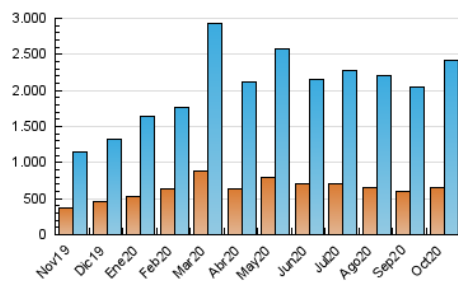

4.3 Por meses

N. únicos / Visitas (x 1000)