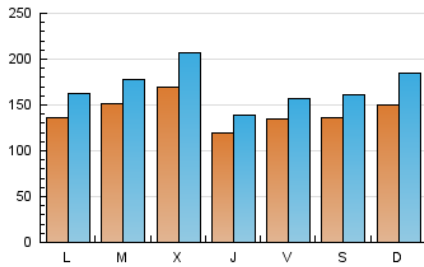

1. Cifras totales y promedios (Nacional)

MES - AÑO	NAVEGADORES UNICOS	VISITAS	PAGINAS
Octubre - 2018	196.388	530.503	755.192
PROMEDIO DIARIO	14.332	17.113	24.361
PROMEDIO LUNES-VIERNES	14.330	17.055	24.598
PROMEDIO SABADO-DOMINGO	14.339	17.281	23.679
PAGINAS / VISITAS	1,42		
DURACION MEDIA VISITAS	0:01:31		
DURACION MEDIA PAGINAS	0:03:36		

2. Secciones (Nacional)

	PAGINAS	%
HOME	87.688	11.61 %
RESTO	667.504	88.39 %

3. Por día del mes (Nacional)

Día	N. únicos	Visitas	Páginas	Día	N. únicos	Visitas	Páginas	Día	N. únicos	Visitas	Páginas
1	12.677	14.294	20.738	11	12.751	14.641	20.437	21	12.730	15.608	21.851
2	16.353	19.331	26.778	12	11.265	13.491	18.622	22	18.227	22.867	33.547
3	14.496	16.575	24.334	13	13.179	15.804	21.440	23	15.122	18.166	26.760
4	10.856	12.774	18.412	14	15.707	19.151	26.970	24	17.252	21.677	31.080
5	15.354	18.336	26.028	15	9.066	10.486	15.773	25	11.953	14.008	21.216
6	13.089	15.307	20.807	16	15.994	18.775	25.836	26	16.039	18.063	24.470
7	13.605	16.249	21.731	17	19.103	23.059	32.793	27	17.141	21.013	29.217
8	11.522	13.318	19.742	18	12.118	14.142	20.699	28	18.085	22.687	31.361
9	13.706	15.640	21.373	19	10.983	13.045	18.578	29	16.838	20.501	30.682
10	14.720	17.229	23.869	20	11.179	12.430	16.055	30	14.308	16.997	25.501
								31	18.886	24.839	38.492

4. Gráficas (Nacional)

4.1 Por día de la semana (promedio)

N. únicos / Visitas (x 100)

Páginas (x 100)

4.2 Por franja horaria (promedio)

Visitas (x 1000)

Páginas (x 1000)

4.3 Por meses