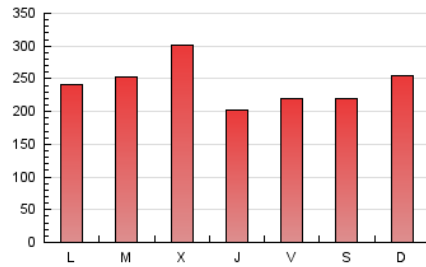

1. Cifras totales y promedios (Nacional)

MES - AÑO	NAVEGADORES UNICOS	VISITAS	PAGINAS
Octubre - 2018	196.388	530.503	755.192
PROMEDIO DIARIO	14.332	17.113	24.361
PROMEDIO LUNES-VIERNES	14.330	17.055	24.598
PROMEDIO SABADO-DOMINGO	14.339	17.281	23.679
PAGINAS / VISITAS	1,42		
DURACION MEDIA VISITAS	0:01:31		
DURACION MEDIA PAGINAS	0:03:36		

2. Secciones (Nacional)

	PAGINAS	%
HOME	87.688	11.61 %
RESTO	667.504	88.39 %

3. Por día del mes (Nacional)

Día	N. únicos	Visitas	Páginas	Día	N. únicos	Visitas	Páginas	Día	N. únicos	Visitas	Páginas
1	12.677	14.294	20.738	11	12.751	14.641	20.437	21	12.730	15.608	21.851
2	16.353	19.331	26.778	12	11.265	13.491	18.622	22	18.227	22.867	33.547
3	14.496	16.575	24.334	13	13.179	15.804	21.440	23	15.122	18.166	26.760
4	10.856	12.774	18.412	14	15.707	19.151	26.970	24	17.252	21.677	31.080
5	15.354	18.336	26.028	15	9.066	10.486	15.773	25	11.953	14.008	21.216
6	13.089	15.307	20.807	16	15.994	18.775	25.836	26	16.039	18.063	24.470
7	13.605	16.249	21.731	17	19.103	23.059	32.793	27	17.141	21.013	29.217
8	11.522	13.318	19.742	18	12.118	14.142	20.699	28	18.085	22.687	31.361
9	13.706	15.640	21.373	19	10.983	13.045	18.578	29	16.838	20.501	30.682
10	14.720	17.229	23.869	20	11.179	12.430	16.055	30	14.308	16.997	25.501
								31	18.886	24.839	38.492

4. Gráficas (Nacional)

4.1 Por día de la semana (promedio)

N. únicos / Visitas (x 100)

Páginas (x 100)

4.2 Por franja horaria (promedio)

Visitas (x 1000)

Páginas (x 1000)

4.3 Por meses