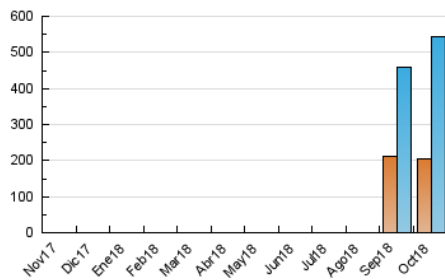

4.3 Por meses

N. únicos / Visitas (x 1000)