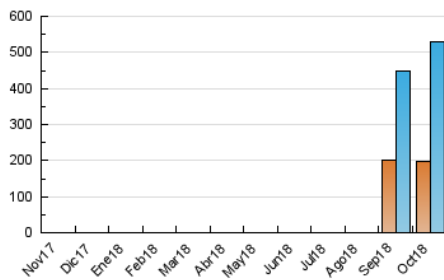

4.3 Por meses

N. únicos / Visitas (x 1000)