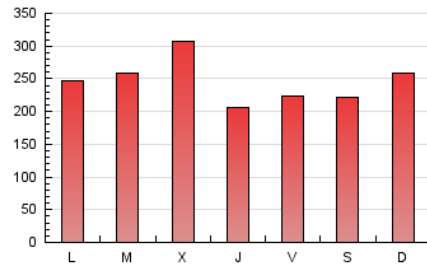

1. Cifras totales y promedios (Nacional e Internacional)

MES - AÑO	NAVEGADORES UNICOS	VISITAS	PAGINAS
Octubre - 2018	204.127	542.086	769.773
PROMEDIO DIARIO	14.677	17.487	24.831
PROMEDIO LUNES-VIERNES	14.688	17.446	25.096
PROMEDIO SABADO-DOMINGO	14.644	17.603	24.072
PAGINAS / VISITAS	1,42		
DURACION MEDIA VISITAS	0:01:31		
DURACION MEDIA PAGINAS	0:03:36		

2. Secciones (Nacional e Internacional)

	PAGINAS	%
HOME	88.971	11.56 %
RESTO	680.802	88.44 %

3. Por día del mes (Nacional e Internacional)

Día	N. únicos	Visitas	Páginas	Día	N. únicos	Visitas	Páginas	Día	N. únicos	Visitas	Páginas
1	12.926	14.549	21.091	11	13.109	15.034	20.981	21	13.038	15.914	22.233
2	16.682	19.670	27.271	12	11.491	13.759	18.970	22	18.660	23.321	34.133
3	14.808	16.901	24.770	13	13.467	16.092	21.793	23	15.500	18.537	27.250
4	11.120	13.081	18.800	14	16.046	19.505	27.417	24	17.643	22.123	31.606
5	15.660	18.725	26.547	15	9.382	10.828	16.169	25	12.368	14.461	21.761
6	13.355	15.610	21.184	16	16.457	19.261	26.403	26	16.438	18.430	24.907
7	13.878	16.515	22.045	17	19.447	23.496	33.329	27	17.464	21.390	29.652
8	11.892	13.734	20.327	18	12.414	14.500	21.132	28	18.484	23.099	31.866
9	14.041	16.000	21.798	19	11.319	13.388	18.987	29	17.256	20.966	31.283
10	15.140	17.690	24.447	20	11.421	12.700	16.385	30	14.746	17.477	26.136
								31	19.330	25.330	39.100

4. Gráficas (Nacional e Internacional)

4.1 Por día de la semana (promedio)

N. únicos / Visitas (x 100)

Páginas (x 100)

4.2 Por franja horaria (promedio)

Visitas (x 1000)

Páginas (x 1000)

4.3 Por meses