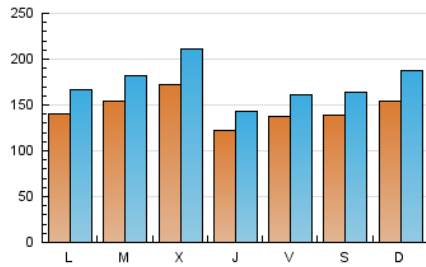

1. Cifras totales y promedios (Nacional e Internacional)

MES - AÑO	NAVEGADORES UNICOS	VISITAS	PAGINAS
Octubre - 2018	204.127	542.086	769.773
PROMEDIO DIARIO	14.677	17.487	24.831
PROMEDIO LUNES-VIERNES	14.688	17.446	25.096
PROMEDIO SABADO-DOMINGO	14.644	17.603	24.072
PAGINAS / VISITAS	1,42		
DURACION MEDIA VISITAS	0:01:31		
DURACION MEDIA PAGINAS	0:03:36		

2. Secciones (Nacional e Internacional)

	PAGINAS	%
HOME	88.971	11.56 %
RESTO	680.802	88.44 %

3. Por día del mes (Nacional e Internacional)

Día	N. únicos	Visitas	Páginas	Día	N. únicos	Visitas	Páginas	Día	N. únicos	Visitas	Páginas
1	12.926	14.549	21.091	11	13.109	15.034	20.981	21	13.038	15.914	22.233
2	16.682	19.670	27.271	12	11.491	13.759	18.970	22	18.660	23.321	34.133
3	14.808	16.901	24.770	13	13.467	16.092	21.793	23	15.500	18.537	27.250
4	11.120	13.081	18.800	14	16.046	19.505	27.417	24	17.643	22.123	31.606
5	15.660	18.725	26.547	15	9.382	10.828	16.169	25	12.368	14.461	21.761
6	13.355	15.610	21.184	16	16.457	19.261	26.403	26	16.438	18.430	24.907
7	13.878	16.515	22.045	17	19.447	23.496	33.329	27	17.464	21.390	29.652
8	11.892	13.734	20.327	18	12.414	14.500	21.132	28	18.484	23.099	31.866
9	14.041	16.000	21.798	19	11.319	13.388	18.987	29	17.256	20.966	31.283
10	15.140	17.690	24.447	20	11.421	12.700	16.385	30	14.746	17.477	26.136
								31	19.330	25.330	39.100

4. Gráficas (Nacional e Internacional)

4.1 Por día de la semana (promedio)

N. únicos / Visitas (x 100)

Páginas (x 100)

4.2 Por franja horaria (promedio)

Visitas (x 1000)

Páginas (x 1000)

4.3 Por meses