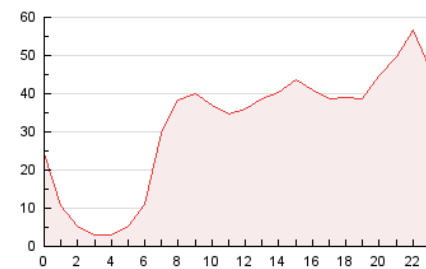

2. Secciones (Nacional)

	PAGINAS	%
HOME	87.688	11.61 %
RESTO	667.504	88.39 %

3. Por día del mes (Nacional)

Día	N. únicos	Visitas	Páginas	Día	N. únicos	Visitas	Páginas	Día	N. únicos	Visitas	Páginas
1	12.677	14.294	20.738	11	12.751	14.641	20.437	21	12.730	15.608	21.851
2	16.353	19.331	26.778	12	11.265	13.491	18.622	22	18.227	22.867	33.547
3	14.496	16.575	24.334	13	13.179	15.804	21.440	23	15.122	18.166	26.760
4	10.856	12.774	18.412	14	15.707	19.151	26.970	24	17.252	21.677	31.080
5	15.354	18.336	26.028	15	9.066	10.486	15.773	25	11.953	14.008	21.216
6	13.089	15.307	20.807	16	15.994	18.775	25.836	26	16.039	18.063	24.470
7	13.605	16.249	21.731	17	19.103	23.059	32.793	27	17.141	21.013	29.217
8	11.522	13.318	19.742	18	12.118	14.142	20.699	28	18.085	22.687	31.361
9	13.706	15.640	21.373	19	10.983	13.045	18.578	29	16.838	20.501	30.682
10	14.720	17.229	23.869	20	11.179	12.430	16.055	30	14.308	16.997	25.501
								31	18.886	24.839	38.492

4. Gráficas (Nacional)

4.1 Por día de la semana (promedio)

N. únicos / Visitas (x 100)

Páginas (x 100)

4.2 Por franja horaria (promedio)

Visitas (x 1000)

Páginas (x 1000)

4.3 Por meses