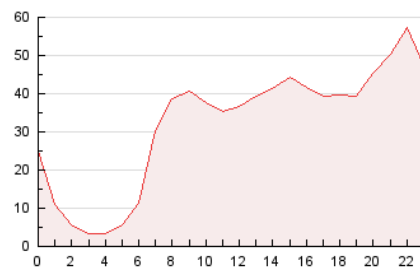

2. Secciones (Nacional e Internacional)

	PAGINAS	%
HOME	88.971	11.56 %
RESTO	680.802	88.44 %

3. Por día del mes (Nacional e Internacional)

Día	N. únicos	Visitas	Páginas	Día	N. únicos	Visitas	Páginas	Día	N. únicos	Visitas	Páginas
1	12.926	14.549	21.091	11	13.109	15.034	20.981	21	13.038	15.914	22.233
2	16.682	19.670	27.271	12	11.491	13.759	18.970	22	18.660	23.321	34.133
3	14.808	16.901	24.770	13	13.467	16.092	21.793	23	15.500	18.537	27.250
4	11.120	13.081	18.800	14	16.046	19.505	27.417	24	17.643	22.123	31.606
5	15.660	18.725	26.547	15	9.382	10.828	16.169	25	12.368	14.461	21.761
6	13.355	15.610	21.184	16	16.457	19.261	26.403	26	16.438	18.430	24.907
7	13.878	16.515	22.045	17	19.447	23.496	33.329	27	17.464	21.390	29.652
8	11.892	13.734	20.327	18	12.414	14.500	21.132	28	18.484	23.099	31.866
9	14.041	16.000	21.798	19	11.319	13.388	18.987	29	17.256	20.966	31.283
10	15.140	17.690	24.447	20	11.421	12.700	16.385	30	14.746	17.477	26.136
								31	19.330	25.330	39.100

4. Gráficas (Nacional e Internacional)

4.1 Por día de la semana (promedio)

N. únicos / Visitas (x 100)

Páginas (x 100)

4.2 Por franja horaria (promedio)

Visitas (x 1000)

Páginas (x 1000)

4.3 Por meses